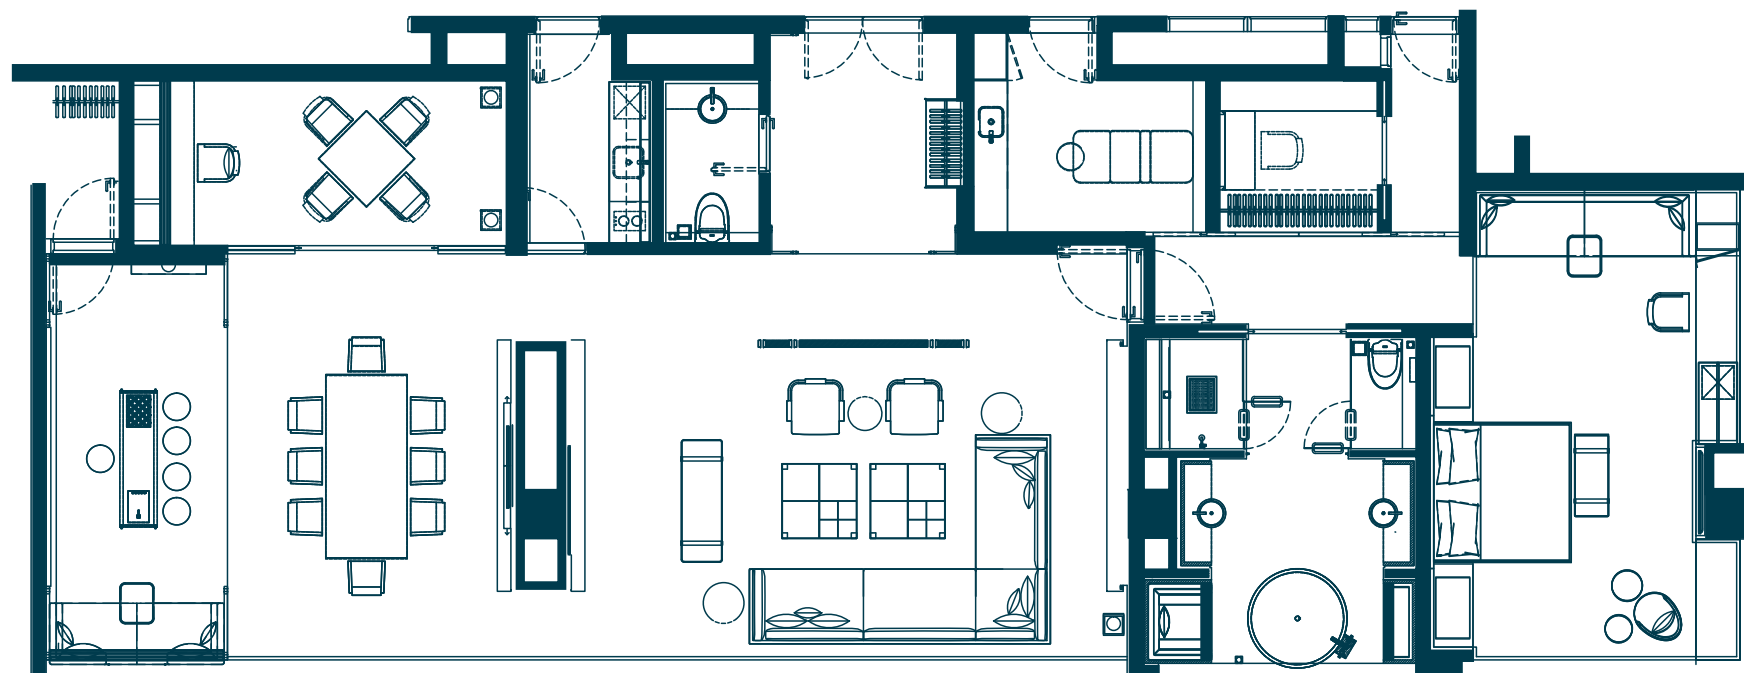

REGENT

丽晶套房 REGENT SUITE

室内总面积215平方米
INTERNAL AREA 215