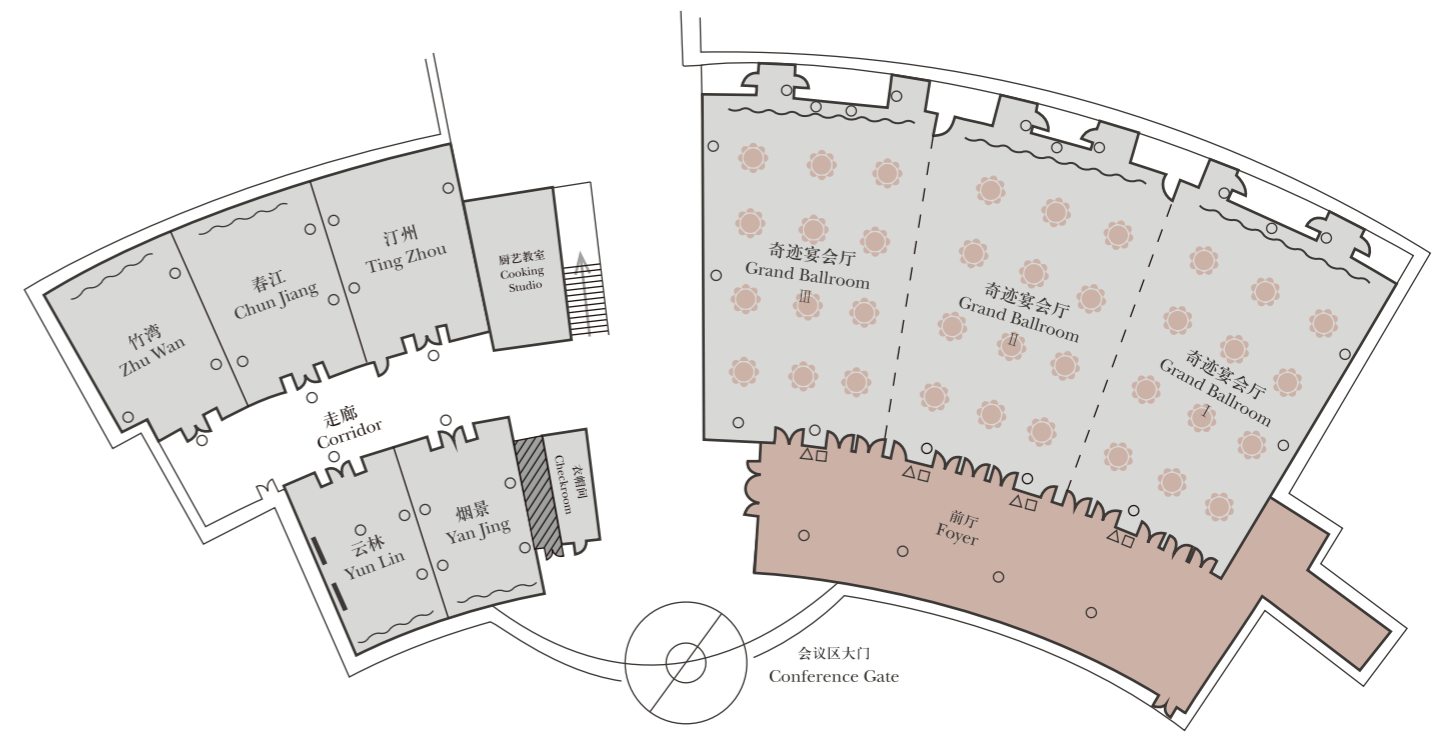

上海佘山世茂洲际酒店

INTERCONTINENTAL®

SHANGHAI WONDERLAND

上海佘山世茂洲际®酒店

上海佘山世茂洲际酒店坐落于上海市西南郊，于负88米深处，巧夺天工地在废弃的采石矿坑壁上建造出石坑内的奇观酒店。由世界首屈一指的设计师马丁·约克曼，史无前例地运用反向拓展的建造理念，耗费十二年之久，克服重重困难而造就的巅峰之作，并被美国国家地理频道《世界伟大工程巡礼》评为“世界十大建筑奇迹”。

我们以非凡匠心，致意自然之美，打造国内极具创新的婚礼目的地，见证您别具一格的幸福时刻。

奇迹宴会厅

场地 VENUE	面积 Square Meters	长宽 Meters	层高 Meters	剧院式 Theater	课桌式 Classroom	U字型 U-shape	回方型 Hollow Square	鱼骨型 Fishbone	董事会议型 Boardroom	招待酒会 Reception	宴会圆桌 Round Table	
奇迹宴会厅 The Wonderland Grand Ballroom	前厅 Foyer	284	40.0*7.1	8	/	/	/	/	/	/	/	
	1	900	40.0*22.8	8	660	420	210	240	360	200	850	400
	1/3	300	13.3*22.8	8	220	140	70	80	120	65	280	130
	2/3	600	26.6*22.8	8	440	280	140	160	240	130	560	260
烟景 Yan Jing	66	9.0*7.3	3.5	/	/	/	/	/	14	/	/	
云林 Yun Lin	66	9.0*7.3	3.5	/	/	/	/	/	14	/	/	
竹湾 Zhu Wan	93	10.8*8.6	3.5	60	30	24	20	30	22	50	50	
春江 Chun Jiang	89	11.6*7.7	3.5	60	30	24	20	30	22	50	50	
汀州 Ting Zhou	82	10.7*7.7	3.5	60	30	24	20	30	22	50	50	

平面图
Floor Plan

- = 电源 Power point
- = 电视 TV
- △ = 电话 Telephone point
- = 可拆装隔板 Removable partitions
- = 网络 Internet socket
- } = 投影幕布 Screen
- = 圆桌 Round table

*尺寸为近似值, 以米为单位
*The dimensions are approximate, in meters

WONDERLAND GRAND BALLROOM

奇迹宴会厅

位于酒店G层的大宴会厅层高8米，面积为900平方米，可容纳400人，根据宾客的需求灵活拆分成三个区域，新人可乘坐婚车直达宴会厅。283平方米的大宴会厅前厅可举办餐前酒会，品尝茶点及婚宴迎宾。天然的采光加上天窗设计的婚礼空间，彰显极致典雅与浪漫，另设有独立新娘化妆间可供休息及换装，为庆典的圆满举办提供贴心服务，在此开启毕生难忘的婚礼盛典，上海佘山世茂洲际酒店是您举办婚宴的绝佳场所。