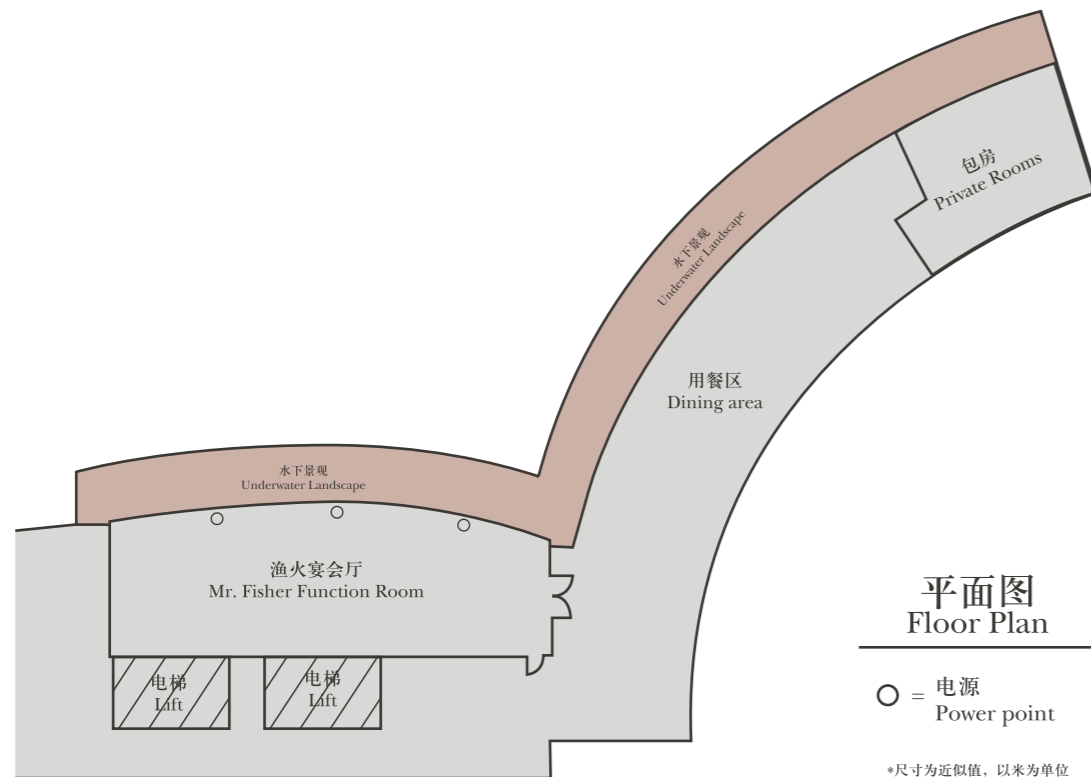

平面图
Floor Plan

- = 电源 Power point
- = 电视 TV
- △ = 电话 Telephone point
- = 可拆装隔板 Removable partitions
- = 网络 Internet socket
- } = 投影幕布 Screen
- = 圆桌 Round table

*尺寸为近似值, 以米为单位
*The dimensions are approximate, in meters

WONDERLAND GRAND BALLROOM

奇迹宴会厅

位于酒店G层的大宴会厅层高8米，面积为900平方米，可容纳400人，根据宾客的需求灵活拆分成三个区域，新人可乘坐婚车直达宴会厅。283平方米的大宴会厅前厅可举办餐前酒会，品尝茶点及婚宴迎宾。天然的采光加上天窗设计的婚礼空间，彰显极致典雅与浪漫，另设有独立新娘化妆间可供休息及换装，为庆典的圆满举办提供贴心服务，在此开启毕生难忘的婚礼盛典，上海佘山世茂洲际酒店是您举办婚宴的绝佳场所。

VIEW DECK

地心平台

负14楼水上观景平台位于采石场底部中央，适合举办户外婚礼仪式及各类求婚派对。平台四面环水，水天为幕相互倒映，壮丽的峭壁拥簇，在阳光的照耀下，平台外围装饰的黄铜泛起亮泽，宣誓如岩石般忠贞的诺言，与来宾一起见证新人的闪耀时刻。酒店还可提供私人直升机接送的专属服务，为婚礼增添甜蜜气流，用独特的仪式庆祝一生中最重要的那一天。

观星平台

位于酒店UG层的观星平台，面积达700平方米呈圆状，以天为盖许下一生一世的爱情誓言，寓意新人团圆美好。可举办300人的户外婚礼仪式、鸡尾酒会等户外派对。灵活多样的户外场地满足宾客不同的庆典需求。

STAR DECK

FUNCTION ROOM

场地 VENUE	面积 Square Meters	长宽 Meters	层高 Meters	宴会圆桌 Round Table	长条桌 Long Table
渔火宴会厅 Mr. Fisher Function Room	182	26.0*7.0	8	90	100

渔火宴会厅

渔火宴会厅位于水面以下, 无与伦比的深海世界景象与餐厅精致的氛围相得益彰, 可容纳150人婚宴, 为宾客婚礼提供绝佳的私密性, 在海洋世界的背景中举行梦幻婚礼, 打造新人独一无二的尊贵体验, 收获一生中珍贵的浪漫记忆。