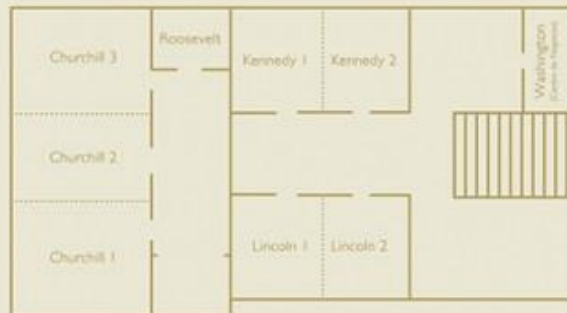

INTERCONTINENTAL MEETINGS.

Capacidad de salones por estilo de montaje.

	Dimensiones	Escuela	Teatro	Banquetes	Coctel	Media luna
Churchill 1,2,3	495	270	525	450	550	250
Churchill 1	186	105	100	120	160	72
Churchill 2	122	84	140	100	120	54
Churchill 3	182	105	100	120	160	72
Kennedy 1, 2	138	72	168	120	160	72
Kennedy 1	69	36	84	60	80	36
Kennedy 2	69	36	84	60	80	36
Lincoln 1, 2	133	72	164	120	150	72
Lincoln 1	66	36	82	60	80	36
Lincoln 2	66	36	82	60	80	36
Roosevelt	50	30	62	40	50	30
Washington (Centro de Negocios)	17					