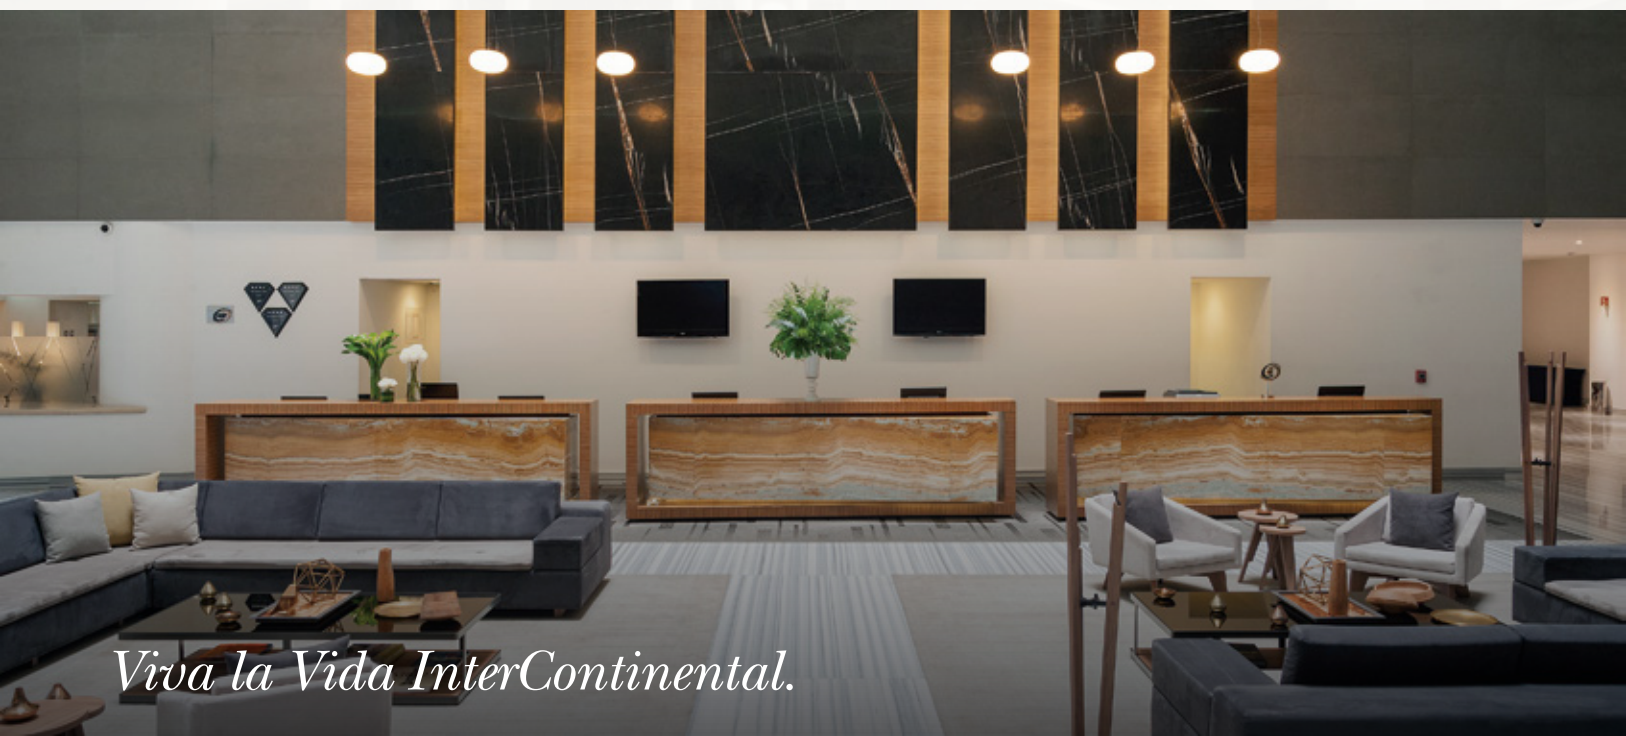

LUGARES DE INTERÉS

El hotel está muy cerca de la zona de empresas de alta tecnología y a muy poca distancia de Tlaquepaque, pueblo alfarero famoso por sus artesanías, la ciudad de Tequila y el Instituto Cultural Cabañas. Está enfrente de los mejores centros comerciales y a 5 minutos de Expo Guadalajara.