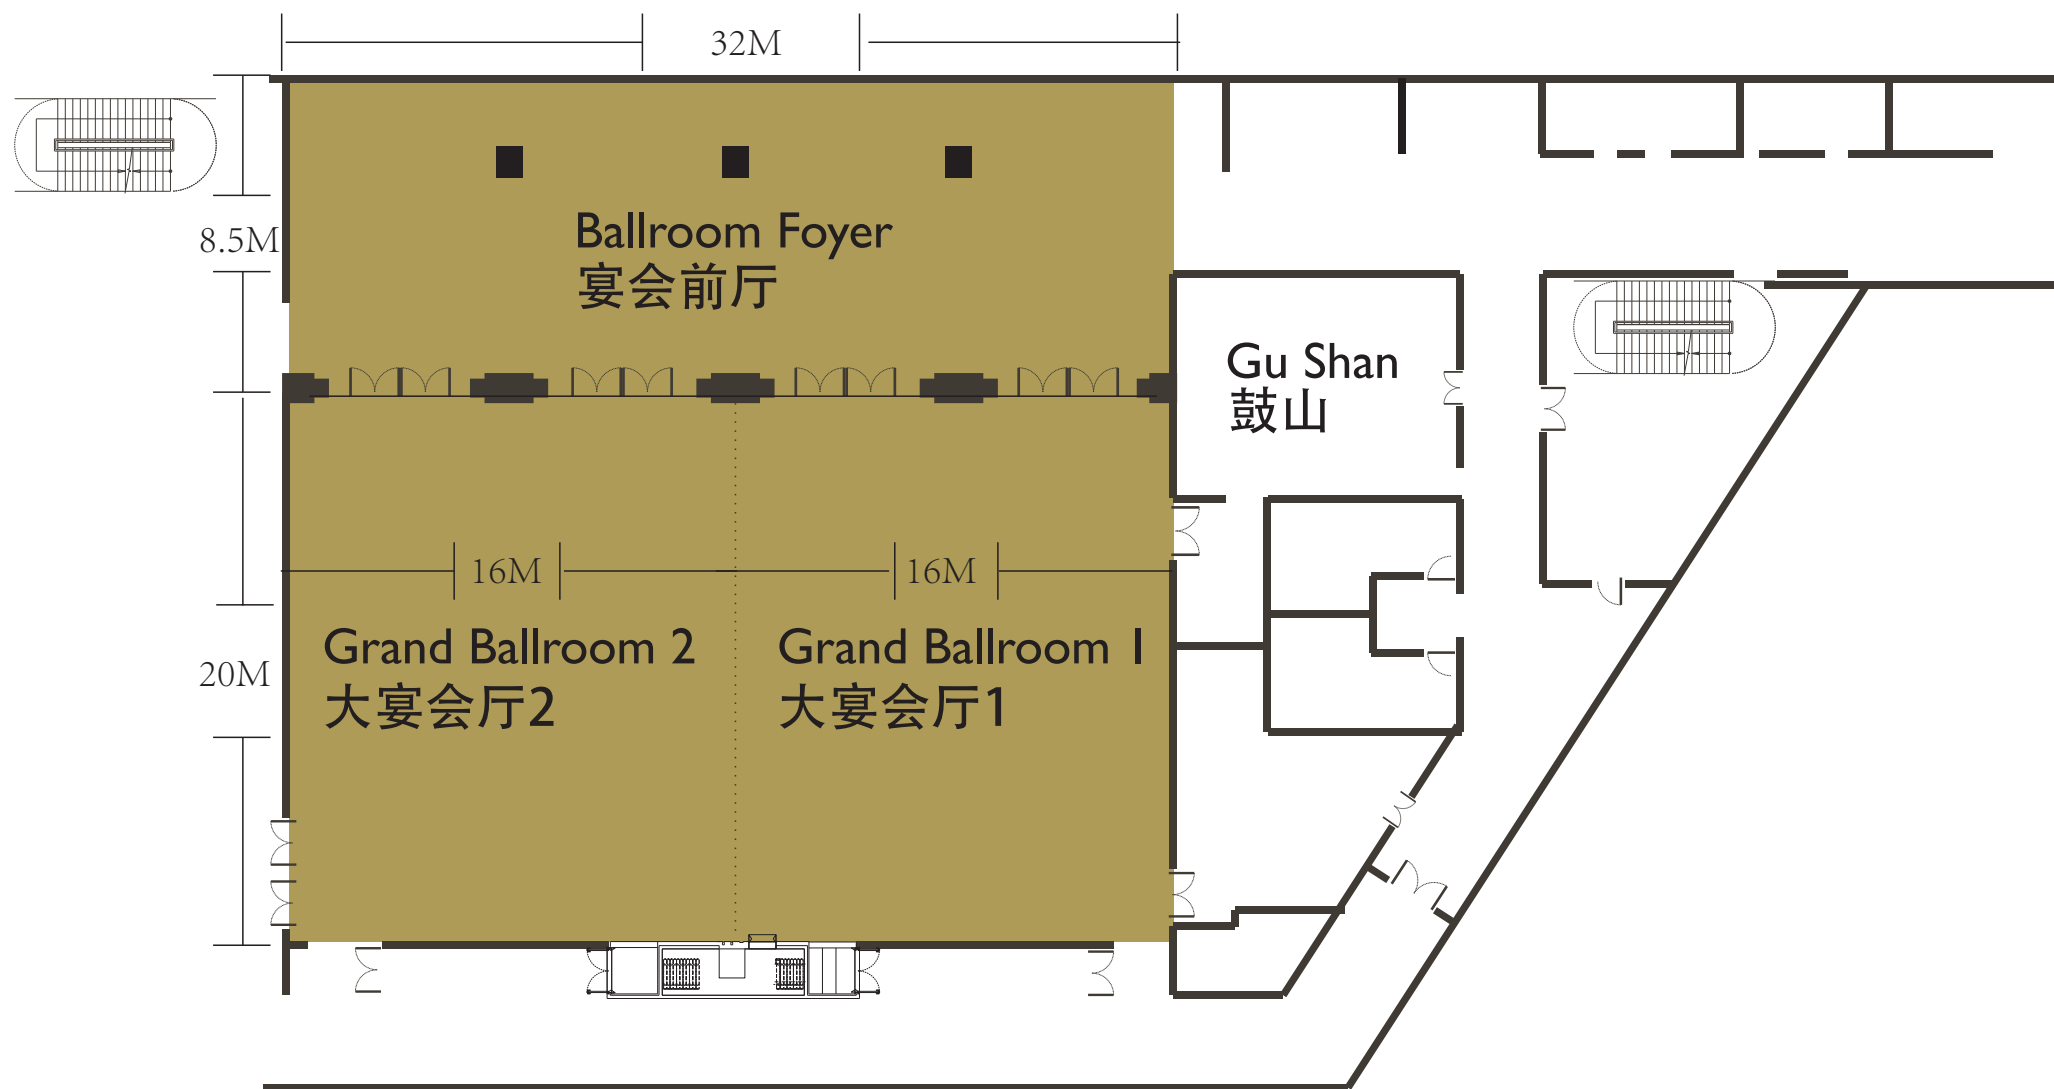

Grand Ballroom

大宴会厅

Xihu
西湖

Cha Ting 茶亭

Wu Ta 乌塔

Bai Ta
白塔

Min Jiang 闽江