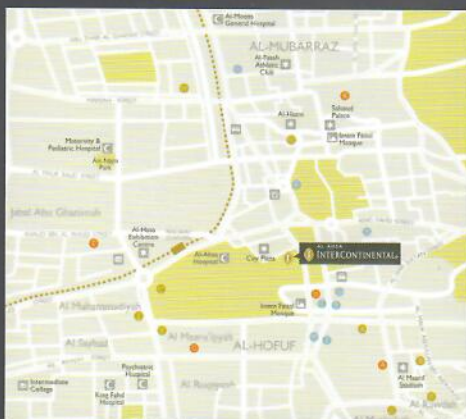

Name of Room	Theatre Style	Classroom Style	Cocktail Reception	Banquet-Style	Boardroom	Size (Sqm)	Length x Width (m)	Height	Door h/w	Floor
Qaser Al Moua'tamarat	2900	1280	4000	1870	-	2106	78x27	6.7	3x3	G
Qaser Al Moua'tamarat I	700	350	1600	500	250	729	27x27	6.7	3x3	G
Qaser Al Moua'tamarat IA	340	165	450	280	130	351	13x27	6.7	3x3	G
Qaser Al Moua'tamarat I & IA	1040	500	2500	950	-	1080	40x27	6.7	3x3	G
Qaser Al Moua'tamarat I, IA & 2A	1350	650	2500	1250	-	1404	52x27	6.7	3x3	G
Qaser Al Moua'tamarat 2	670	340	1600	550	250	702	26x27	6.7	3x3	G
Qaser Al Moua'tamarat 2A	310	150	400	260	120	324	12x27	6.7	3x3	G
Qaser Al Moua'tamarat 2 & 2A	980	450	2000	800	350	1026	38x27	6.7	3x3	G
Al Mourjan	100	60	150	100	45	198	16.5x12	2.4	2.2x2.1	L
Oasis I	35	25	50	40	20	68	8x8.5	2.4	2.10x1.7	2
Oasis II	35	25	50	40	20	68	8x8.5	2.4	2.10x1.7	2
Oasis I & II	80	45	120	80	40	136	16x8.5	2.4	2.10x1.7	2
Oasis III	-	-	-	-	8	22	16.1x wide	2.4	2.15x93	2
Bussiness Centre Meeting Room	-	-	-	-	6	12	4x3	2.4	2.15x93	2
Al Andalus I	200	95	340	140	70	245	8.6x29.95	2.95	2.15x106	2
Al Andalus 2	110	55	90	80	50	123	7.7x16	2.95	2.15x106	2
Al Andalus Terrace	-	-	200	140	-	241	12x20.1	-	-	2