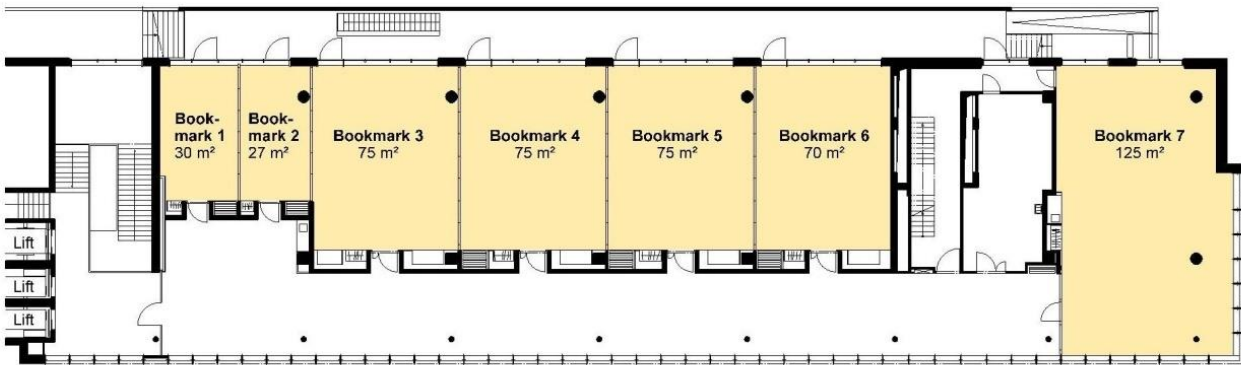

Raumpläne

1.Obergeschoss

Grundrisse

Räume						Masse (L x B x H)	Fläche
Bookmark 1	12	-	-	-	-	7,2 x 4,1 x 3 m	30m ²
Bookmark 2	12	-	-	-	-	7.2 x 3.7 x 3 m	27m ²
Bookmark 3	28	22	40	54	65	9.8 x 7.7 x 3 m	75m ²
Bookmark 4	28	22	40	54	65	9.8 x 7.7 x 3 m	75m ²
Bookmark 5	28	22	40	54	65	9.8 x 7.7 x 3 m	75m ²
Bookmark 6	28	22	40	54	65	9.8 x 7.2 x 3 m	70m ²
Bookmark 7	40	34	56	104	110	15.2 x 8.2 x 3 m	125m ²
Bookmark 1 & 2	24	18	34	30	30	7.9 x 7.2 x 3 m	57m ²
Bookmark 3 & 4	48	40	70	108	100	15.5 x 9.8 x 3 m	152m ²
Bookmark 5 & 6	46	40	70	100	92	15 x 9.8 x 3 m	147m ²
Bookmark 3,4 & 5	-	-	-	155	170	23.3 x 9.8 x 3 m	228m ²
Bookmark 3,4,5 & 6	-	-	-	220	220	30.6 x 9.8 x 3 m	300m ²