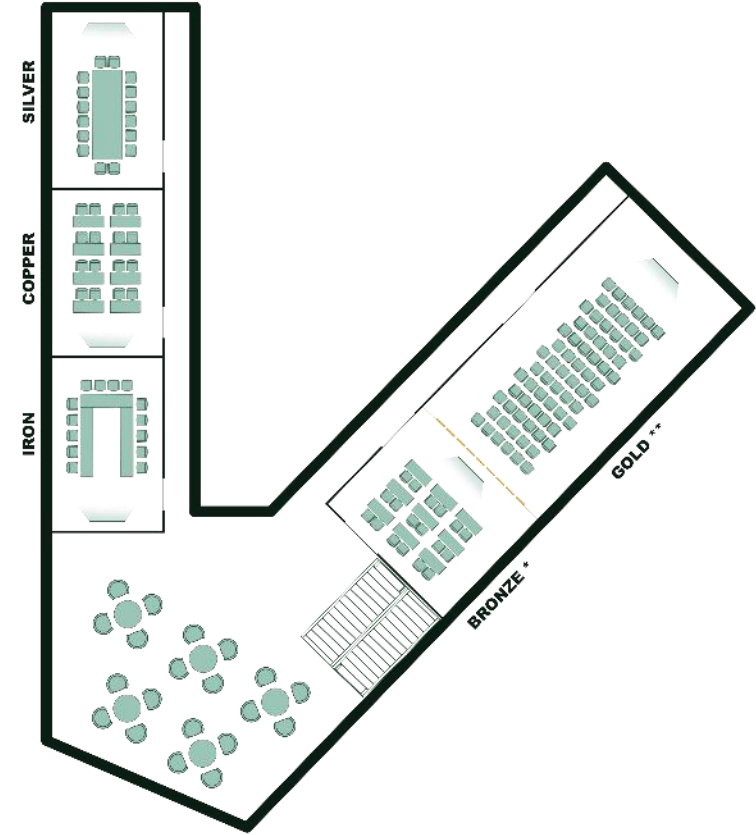

Conference Space

ROOMS NAME	SIZE (M2)	HEIGHT	WIDTH	LENGTH	THEATRE	CLASROOM	U-SHAPE	BOARDROOM	CABARET	BANQUET
GOLD + BRONZE	104	3,5	5,5	19	140	60	52	55	56	80
BRONZE	52	3,5	5,5	9,5	54	44	24	26	21	40
GOLD	52	3,5	5,5	9,5	50	44	24	26	21	40
IRON	29	3,3	4,5	6,5	24	20	14	14	14	20
COPPER	29	3,3	4,5	6,5	24	20	14	14	14	20
SILVER	29	3,3	4,5	6,5	24	20	14	14	14	20

Conference Space

*Bronze – 33m² / **Gold – 78m²