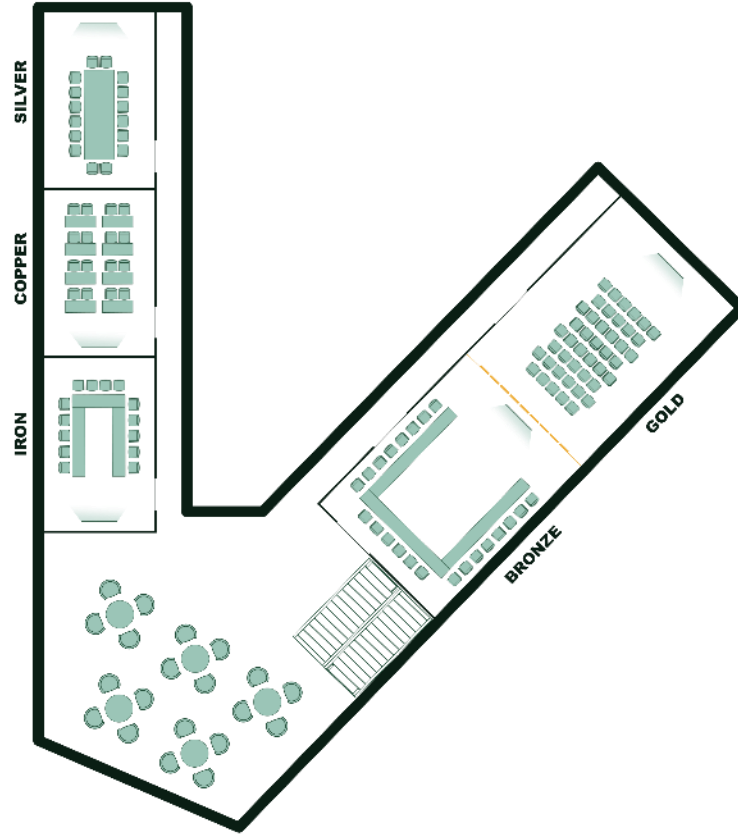

Conference Space

ROOMS NAME	SIZE (M2)	HEIGHT	WIDTH	LENGTH	THEATRE	CLASROOM	U-SHAPE	BOARDROOM	CABARET	BANQUET
GOLD + BRONZE	104	3,5	5,5	19	140	60	52	55	56	80
BRONZE	52	3,5	5,5	9,5	54	44	24	26	21	40
GOLD	52	3,5	5,5	9,5	50	44	24	26	21	40
IRON	29	3,3	4,5	6,5	24	20	14	14	14	20
COPPER	29	3,3	4,5	6,5	24	20	14	14	14	20
SILVER	29	3,3	4,5	6,5	24	20	14	14	14	20

Conference Space

*Bronze – 33m² / **Gold – 78m²