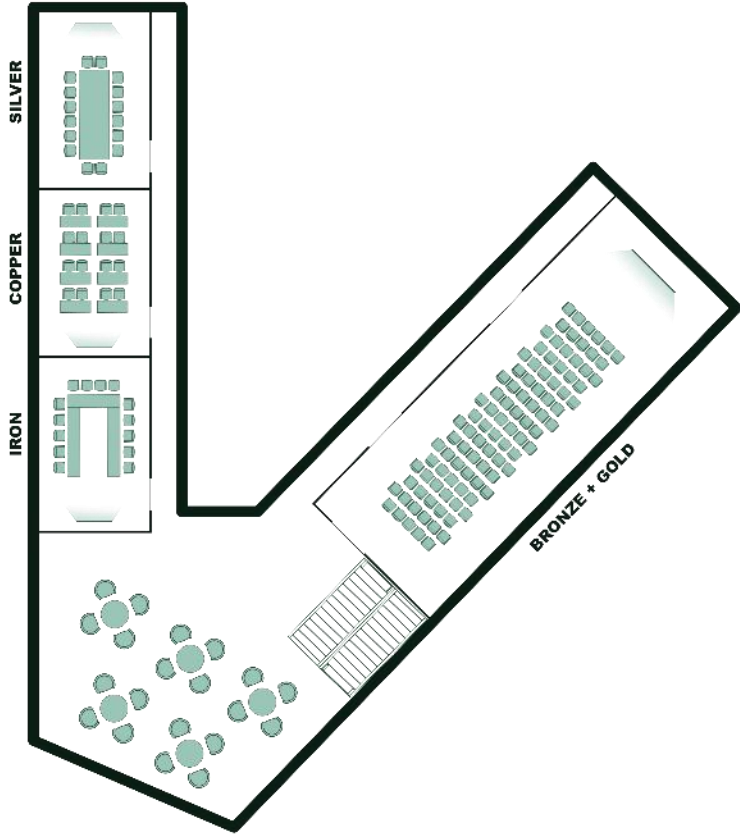

Conference Space

ROOMS NAME	SIZE (M2)	HEIGHT	WIDTH	LENGTH	THEATRE	CLASROOM	U-SHAPE	BOARDROOM	CABARET	BANQUET
GOLD + BRONZE	104	3,5	5,5	19	140	60	52	55	56	80
BRONZE	52	3,5	5,5	9,5	54	44	24	26	21	40
GOLD	52	3,5	5,5	9,5	50	44	24	26	21	40
IRON	29	3,3	4,5	6,5	24	20	14	14	14	20
COPPER	29	3,3	4,5	6,5	24	20	14	14	14	20
SILVER	29	3,3	4,5	6,5	24	20	14	14	14	20

Conference Space

*Bronze – 33m² / **Gold – 78m²