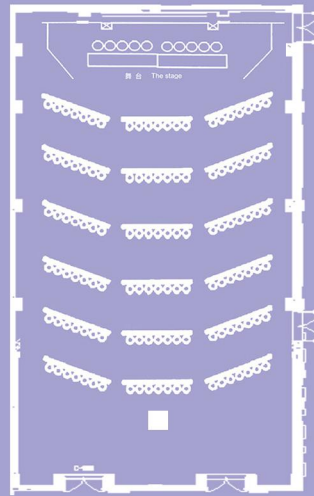

会议室信息

Meeting Room Information

会议室 Function Room	尺寸(m) Dimensions	高度(m) Height	面积(m ²) Area	摆台形式及容量 Seating Capacity Per Set-up (Pax)					
				酒会式 Cocktail Reception	宴会式 Banquet	剧院式 Theater	课桌式 Classroom	U型 U-shape	口型 口-shape
巢湖厅 Chaohu Ballroom	23.5×34	6.7	800	500	450	750	480	-	300
巢湖宴会厅 I Chaohu Grand Ballroom I	23.5×16.9	6.7	397	200	220	360	230	81	180
巢湖宴会厅 II Chaohu Grand Ballroom II	23.5×16.9	6.7	397	200	220	360	230	81	180
泊山厅 Bo Shan Room	11.7×12.4	4.4	145	-	90	140	72	51	57
华阳厅 Hua Yang Room	5.6×12.4	4.4	69	-	40	50	36	27	30
半汤厅 Ban Tang Room	20×12.3	4.1	320	100	240	240	180	78	124
半汤厅 I Ban Tang Room I	20 × 12	4.1	240	100	150	240	120	60	112
半汤厅 II Ban Tang Room II	12.3 × 7.3	4.1	80	-	70	80	60	24	30
紫薇厅 Zi Wei Room	10×6	4.4	60	-	-	-	-	18	20
姥山厅 Mu Shan Room	5.6×12.4	3.7	69	-	40	50	36	27	30

会议室信息

Meeting Room Information

假日度假酒店
Holiday Inn
Resort

宴会式 Banquet Type

课桌式 Class Room

U型 U-Type

董事会式 Board Type

巢湖厅 Chaohu Hall

巢湖厅面积800平方米，可容纳400—500人的会议需求。

Chaohu hall covers an area of 800 square meters and can accommodate the meeting needs of 400-500 people.

课桌式 Class Room

剧场式 Theater Type

宴会式 Banquet Type

半汤厅 Bantang Hall

半汤厅面积320平方米，可容纳240人的会议需求。

Bantang hall covers an area of 320 square meters and can accommodate the meeting needs of 240 people.

课桌式 Class Room

剧场式 Theater Type

宴会式 Banquet Type

岛屿式 Island Type

泊山厅 Boshan Hall

泊山厅面积145平方米，可容纳72人的会议需求。