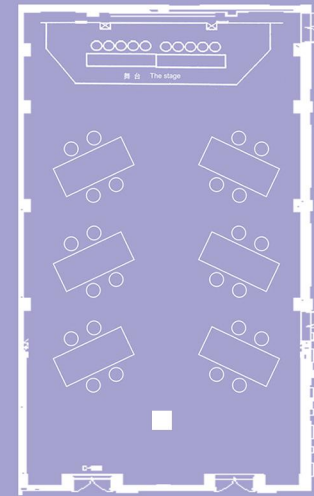

会议室信息

Meeting Room Information

会议室 Function Room	尺寸(m) Dimensions	高度(m) Height	面积(m ²) Area	摆台形式及容量 Seating Capacity Per Set-up (Pax)					
				酒会式 Cocktail Reception	宴会式 Banquet	剧院式 Theater	课桌式 Classroom	U型 U-shape	口型 口-shape
巢湖厅 Chaohu Ballroom	23.5×34	6.7	800	500	450	750	480	-	300
巢湖宴会厅 I Chaohu Grand Ballroom I	23.5×16.9	6.7	397	200	220	360	230	81	180
巢湖宴会厅 II Chaohu Grand Ballroom II	23.5×16.9	6.7	397	200	220	360	230	81	180
泊山厅 Bo Shan Room	11.7×12.4	4.4	145	-	90	140	72	51	57
华阳厅 Hua Yang Room	5.6×12.4	4.4	69	-	40	50	36	27	30
半汤厅 Ban Tang Room	20×12.3	4.1	320	100	240	240	180	78	124
半汤厅 I Ban Tang Room I	20 × 12	4.1	240	100	150	240	120	60	112
半汤厅 II Ban Tang Room II	12.3 × 7.3	4.1	80	-	70	80	60	24	30
紫薇厅 Zi Wei Room	10×6	4.4	60	-	-	-	-	18	20
姥山厅 Mu Shan Room	5.6×12.4	3.7	69	-	40	50	36	27	30

巢湖厅面积800平方米，可容纳400—500人的会议需求。

Chaohu hall covers an area of 800 square meters and can accommodate the meeting needs of 400-500 people.

课桌式 Class Room

剧场式 Theater Type

宴会式 Banquet Type

半汤厅 Bantang Hall

半汤厅面积320平方米，可容纳240人的会议需求。

Bantang hall covers an area of 320 square meters and can accommodate the meeting needs of 240 people.

课桌式 Class Room

剧场式 Theater Type

宴会式 Banquet Type

岛屿式 Island Type

泊山厅 Boshan Hall

泊山厅面积145平方米，可容纳72人的会议需求。

Boshan hall covers an area of 145 square meters and can accommodate the meeting needs of 72 people.

课桌式 Class Room

岛屿式 Island Type

剧场式 Theater Type

宴会式 Banquet Type

紫薇厅、华阳厅、姥山厅

Ziwei hall、Huayang hall、Mushan hall