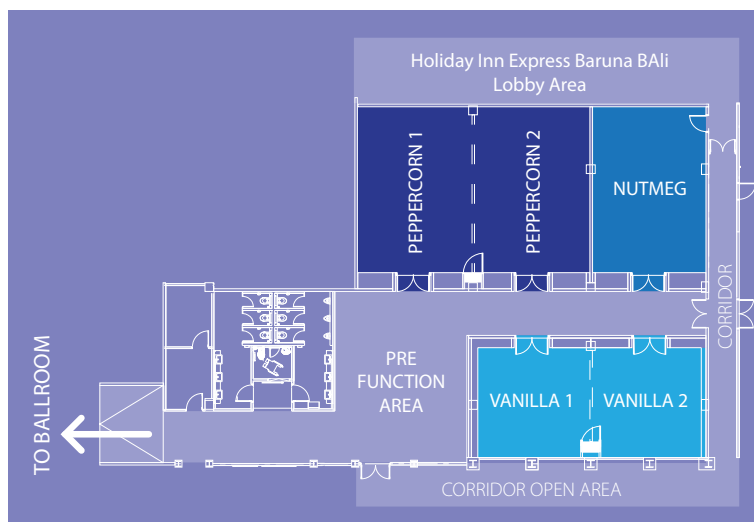

# MEETING ROOM LAYOUT and CAPACITY CHART

AN IHG® HOTEL  
BARUNA BALI

AN IHG® HOTEL  
BARUNA BALI

EVENT ROOM	DIMENSIONS ( SQM   METERS )			CAPACITIES BY LAYOUT							
	ROOM DIMENSIONS L X W	AREA sqm	CEILING HEIGHT	CABARET	U-SHAPE	HOLLOW SQUARE	CLASSROOM	BANQUET	THEATRE	BOARDROOM	RECEPTION
<b>CINNAMON BALLROOM</b>	16,4 x 20,7	339,48	6,48	90	54	72	162	150	200	140	250
<b>VANILLA</b>	13,25 x 6,32	83,74	2,7	24	30	30	30	40	48	33	40
<b>VANILLA 1</b>	6,42 x 6,32	-	2,7	12	9	12	12	20	24	14	20
<b>VANILLA 2</b>	6,42 x 6,32	-	2,7	12	9	12	12	20	24	14	20
<b>PEPPERCORN</b>	12,99 x 9,25	120,16	2,7	36	33	33	45	60	63	38	60
<b>PEPPERCORN 1</b>	9,20 x 6,15	-	2,7	18	24	24	24	30	40	26	30
<b>PEPPERCORN 2</b>	9,20 x 6,15	-	2,7	18	24	24	24	30	40	26	30
<b>NUTMEG</b>	6,2 x 9,25	57,35	2,7	12	15	15	18	20	24	18	20
<b>ROOFTOP POLLBAR</b>	7,5 x 3,5	75	-	-	-	-	-	-	-	-	60

AN IHG® HOTEL  
BARUNA BALI