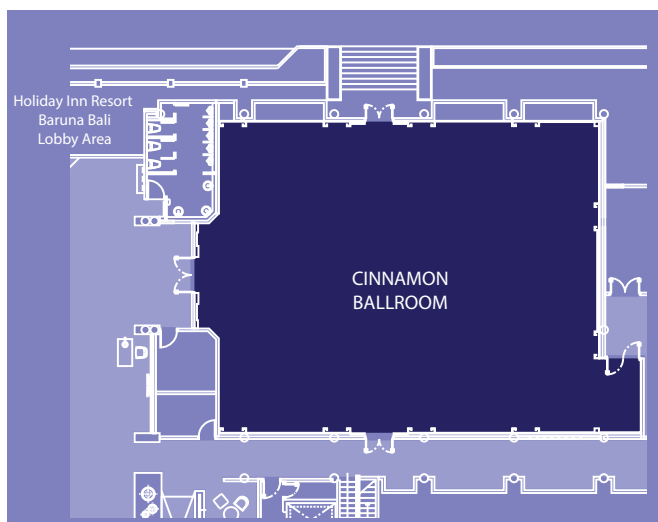

# MEETING ROOM LAYOUT and CAPACITY CHART

AN IHG® HOTEL  
BARUNA BALI

AN IHG® HOTEL  
BARUNA BALI

EVENT ROOM	DIMENSIONS ( SQM   METERS )			CAPACITIES BY LAYOUT							
	ROOM DIMENSIONS L X W	AREA sqm	CEILING HEIGHT	CABARET	U-SHAPE	HOLLOW SQUARE	CLASSROOM	BANQUET	THEATRE	BOARDROOM	RECEPTION
<b>CINNAMON BALLROOM</b>	16,4 x 20,7	339,48	6,48	90	54	72	162	150	200	140	250
<b>VANILLA</b>	13,25 x 6,32	83,74	2,7	24	30	30	30	40	48	33	40
<b>VANILLA 1</b>	6,42 x 6,32	-	2,7	12	9	12	12	20	24	14	20
<b>VANILLA 2</b>	6,42 x 6,32	-	2,7	12	9	12	12	20	24	14	20
<b>PEPPERCORN</b>	12,99 x 9,25	120,16	2,7	36	33	33	45	60	63	38	60
<b>PEPPERCORN 1</b>	9,20 x 6,15	-	2,7	18	24	24	24	30	40	26	30
<b>PEPPERCORN 2</b>	9,20 x 6,15	-	2,7	18	24	24	24	30	40	26	30
<b>NUTMEG</b>	6,2 x 9,25	57,35	2,7	12	15	15	18	20	24	18	20
<b>ROOFTOP POLLBAR</b>	7,5 x 3,5	75	-	-	-	-	-	-	-	-	60