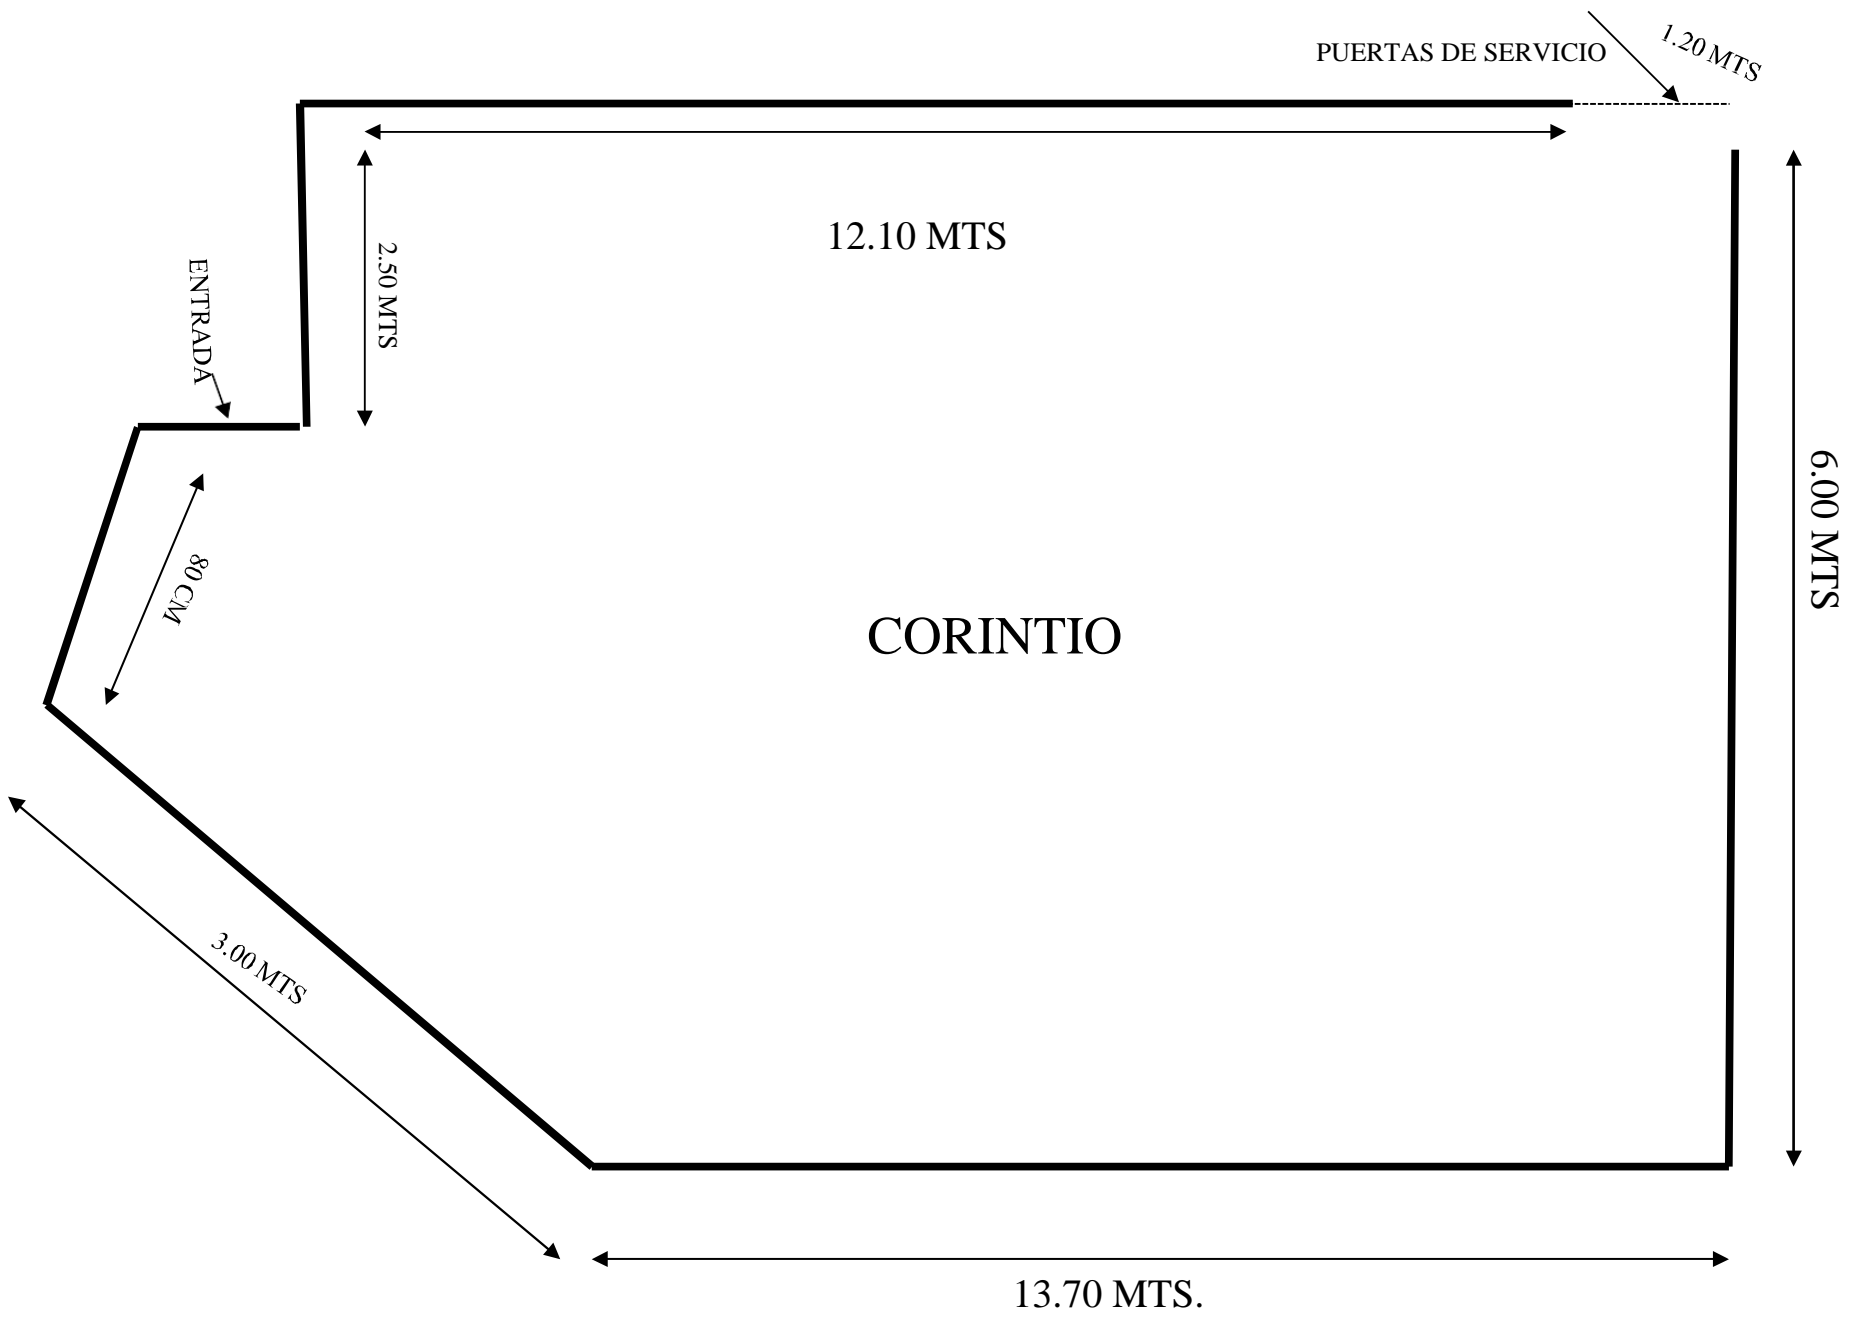

16.00 MTS.

6.50 MTS.

ENTRADA

JONICO

5.70 MTS

PUERTAS DE SERVICIO

80 CM

ENTRADA

PISTA

MUSICA

PUERTAS DE SERVICIO

16.00 MTS.

6.50 MTS.

ENTRADA

JONICO

5.70 MTS

PUERTAS DE SERVICIO

80 CM

16.60 mts.

DORICO

24 MTS.

PUERTAS DE SERVICIO

ENTRADA

PISTA

MUSICA

PUERTAS DE SERVICIO