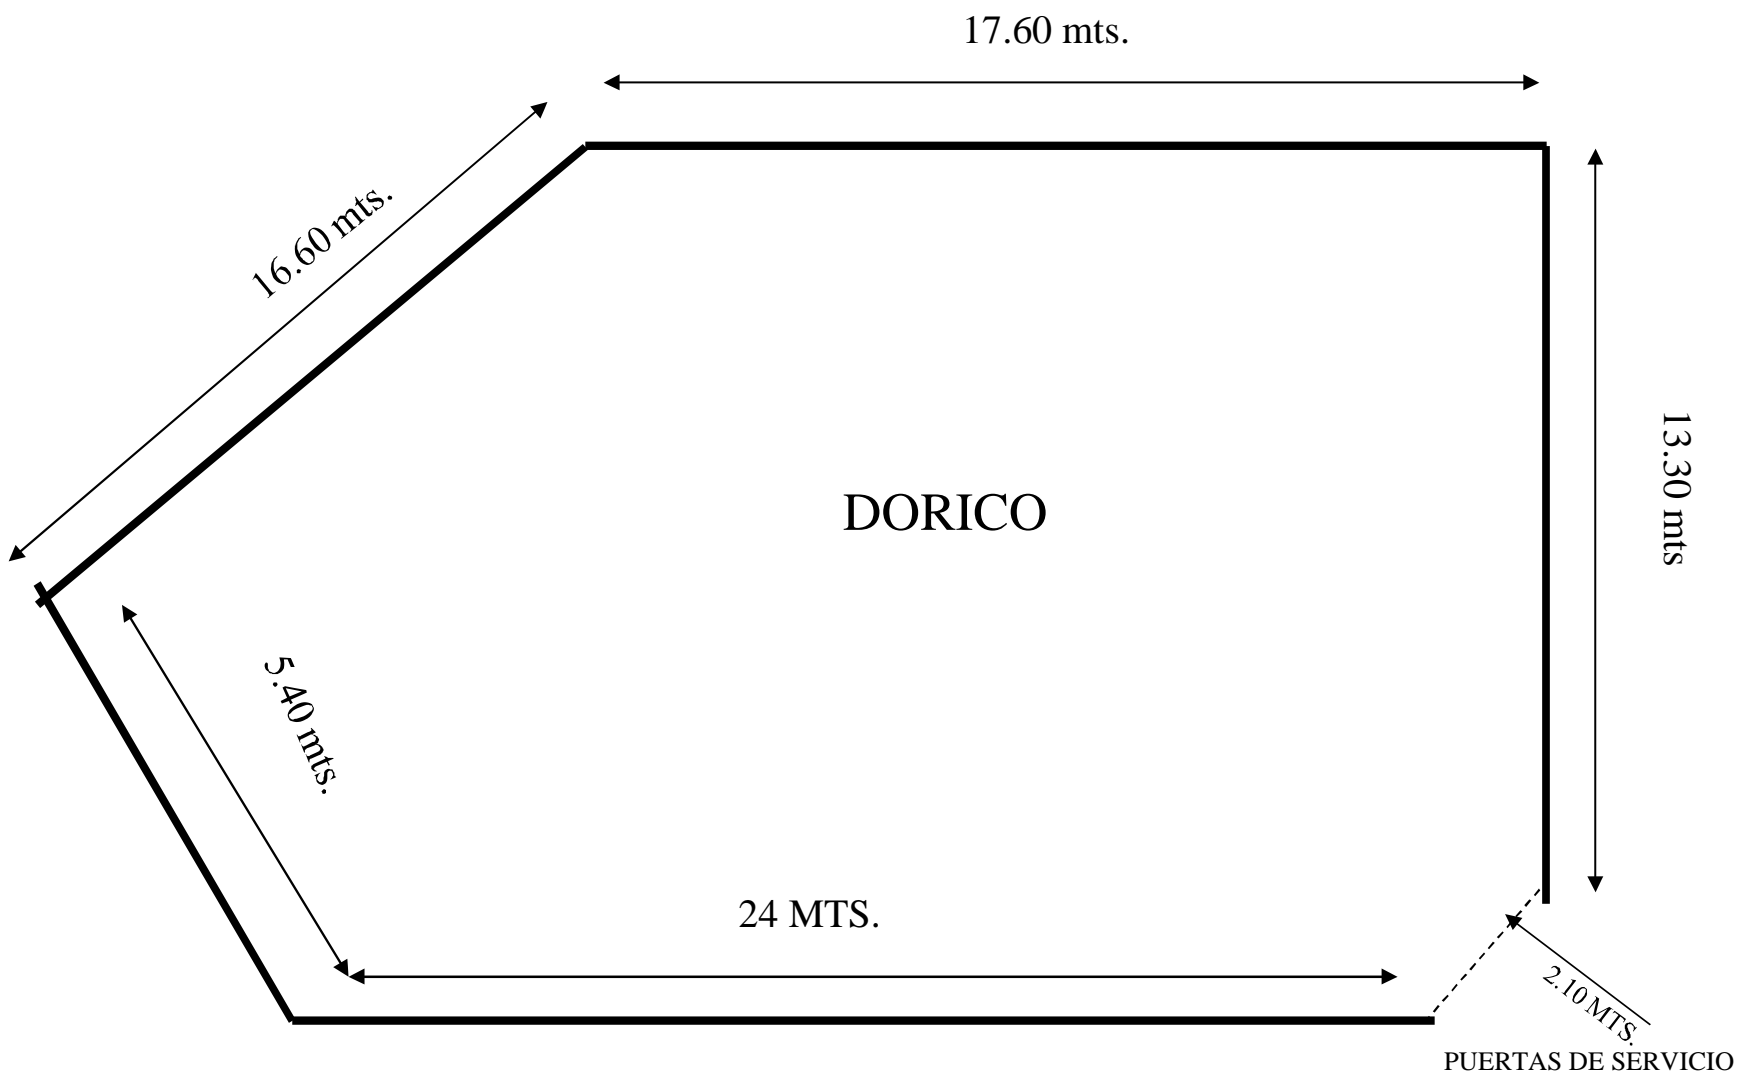

16.00 MTS.

6.50 MTS.

ENTRADA

JONICO

5.70 MTS

PUERTAS DE SERVICIO

80 CM

ENTRADA

PISTA

MUSICA

PUERTAS DE SERVICIO

16.00 MTS.

6.50 MTS.

ENTRADA

JONICO

5.70 MTS

PUERTAS DE SERVICIO

80 CM

16.60 mts.

DORICO

24 MTS.

PUERTAS DE SERVICIO

ENTRADA

PISTA

MUSICA

PUERTAS DE SERVICIO