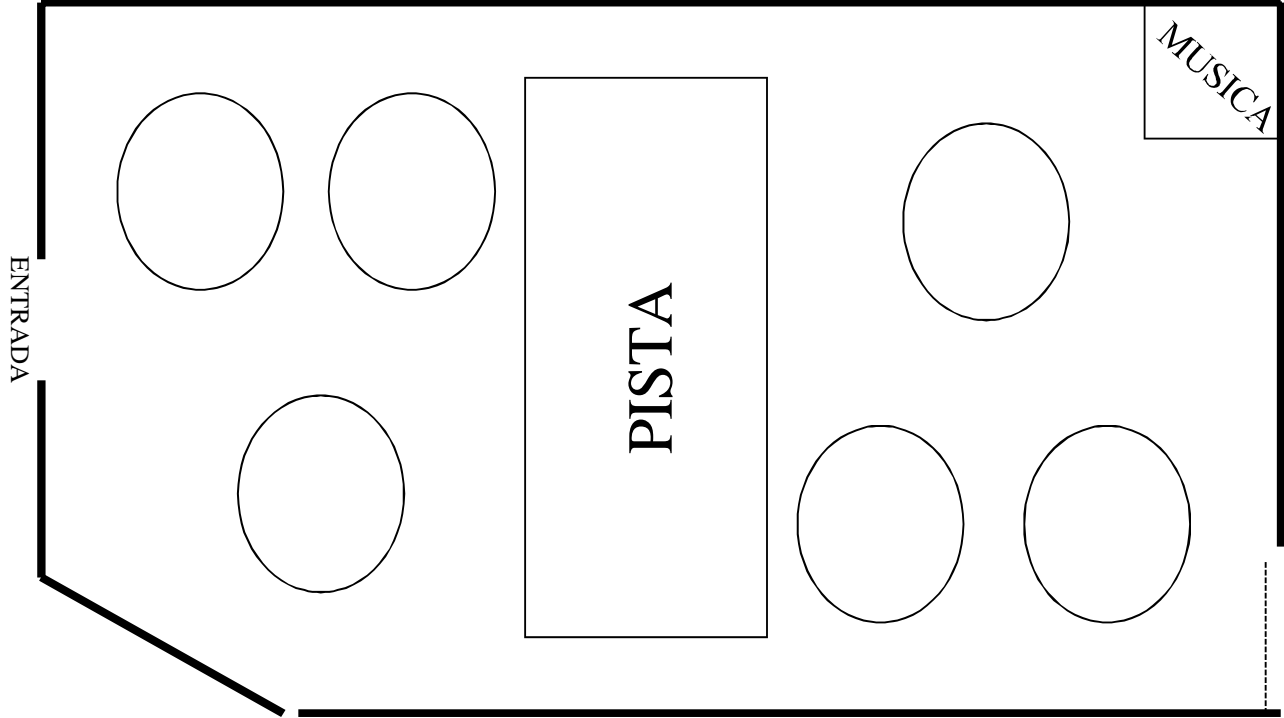

PISTA

MUSICA

PUERTAS DE SERVICIO

16.00 MTS.

6.50 MTS.

ENTRADA

JONICO

5.70 MTS

PUERTAS DE SERVICIO

80 CM

16.60 mts.

DORICO

24 MTS.

PUERTAS DE SERVICIO

ENTRADA

PISTA