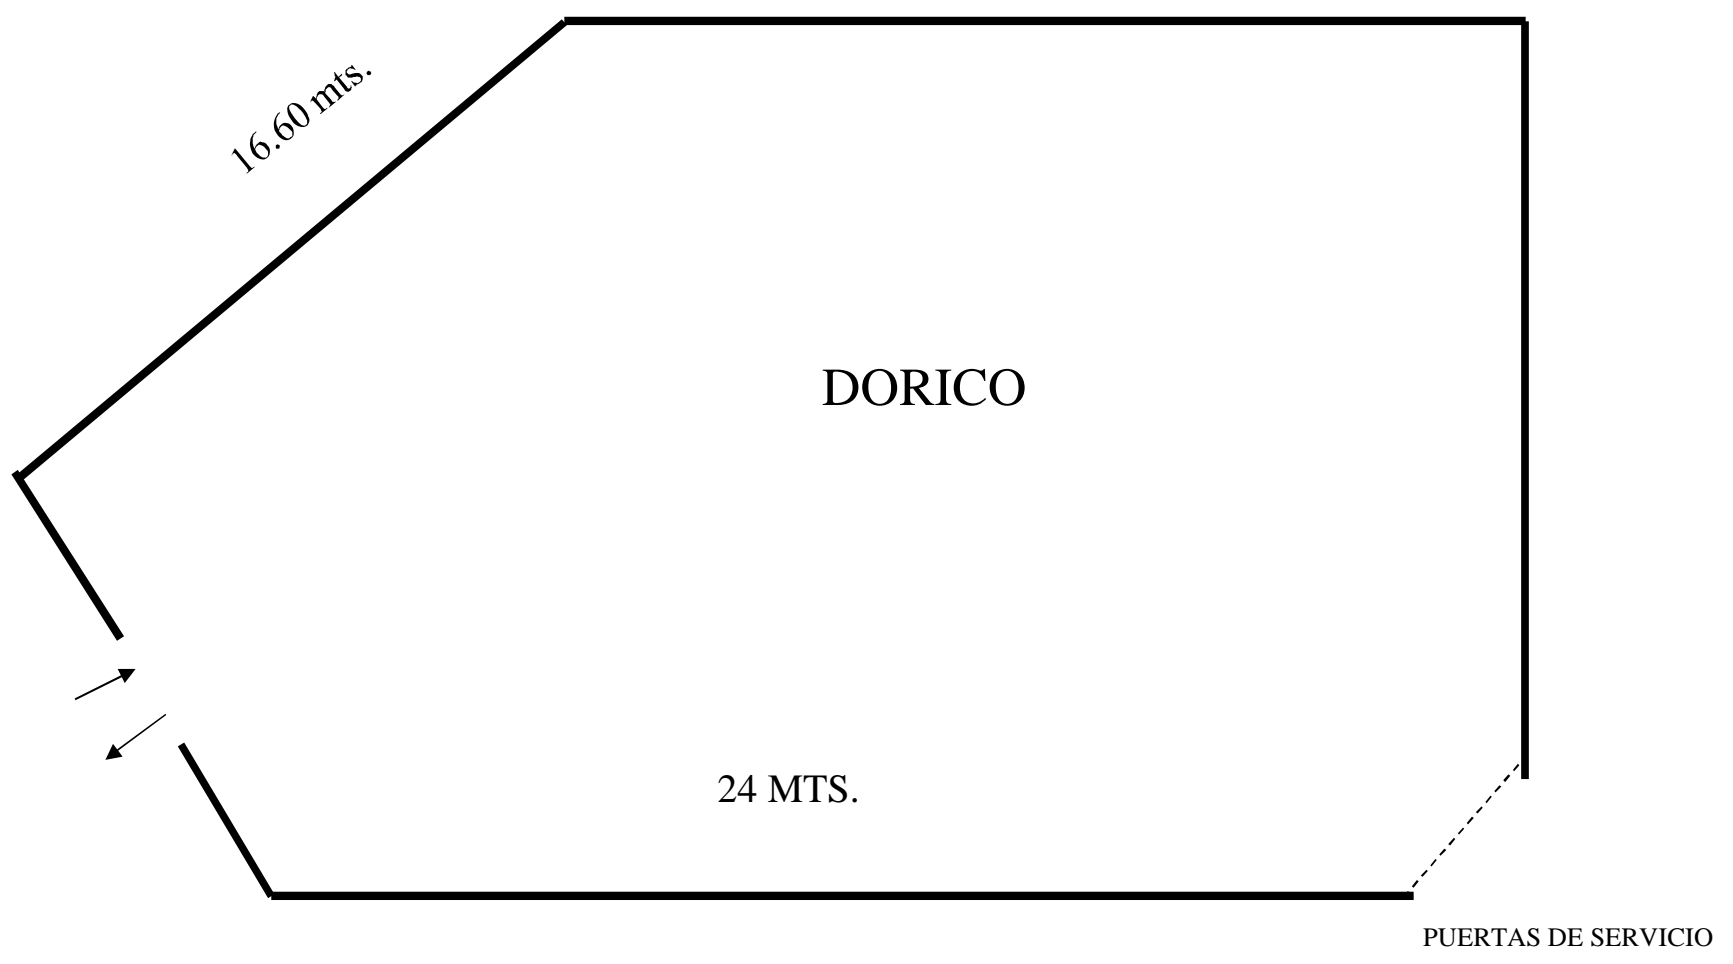

16.00 MTS.

6.50 MTS.

ENTRADA

JONICO

5.70 MTS

PUERTAS DE SERVICIO

80 CM

ENTRADA

PISTA

MUSICA

PUERTAS DE SERVICIO

16.00 MTS.

6.50 MTS.

ENTRADA

JONICO

5.70 MTS

PUERTAS DE SERVICIO

80 CM

16.60 mts.

DORICO

24 MTS.

PUERTAS DE SERVICIO

ENTRADA

PISTA