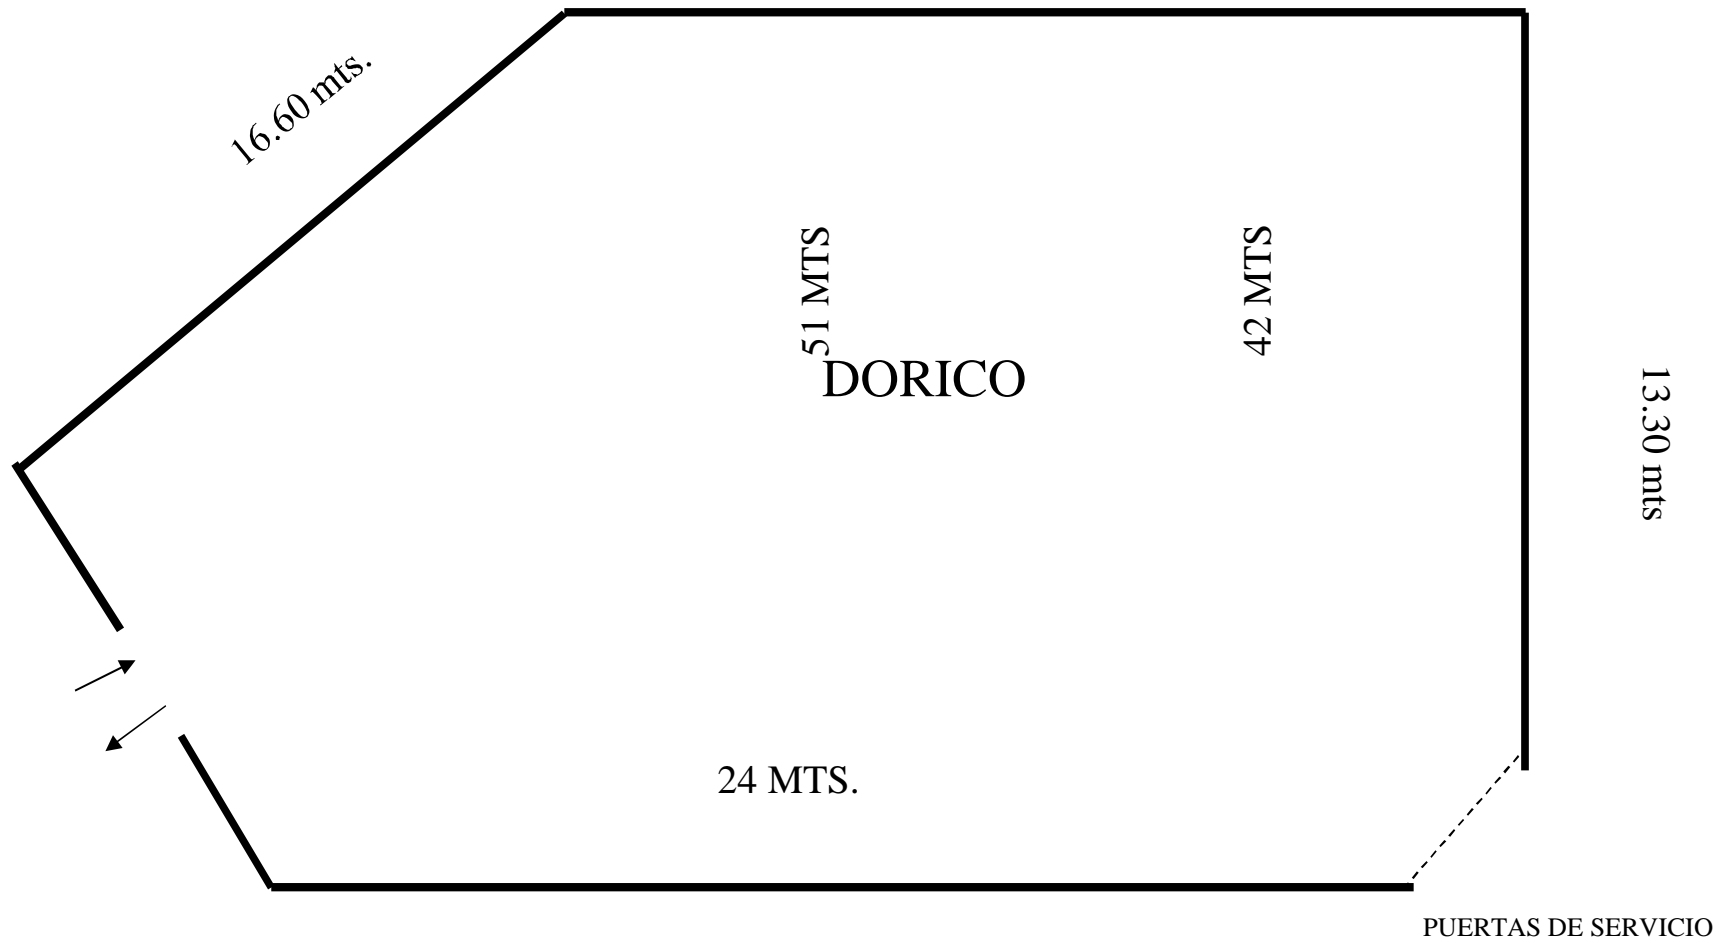

16.00 MTS.

6.50 MTS.

ENTRADA

JONICO

5.70 MTS

PUERTAS DE SERVICIO

80 CM

ENTRADA

PISTA

MUSICA

PUERTAS DE SERVICIO

16.00 MTS.

6.50 MTS.

ENTRADA

JONICO

5.70 MTS

PUERTAS DE SERVICIO

80 CM

16.60 mts.

DORICO

24 MTS.

PUERTAS DE SERVICIO

ENTRADA

PISTA

MUSICA

PUERTAS DE SERVICIO