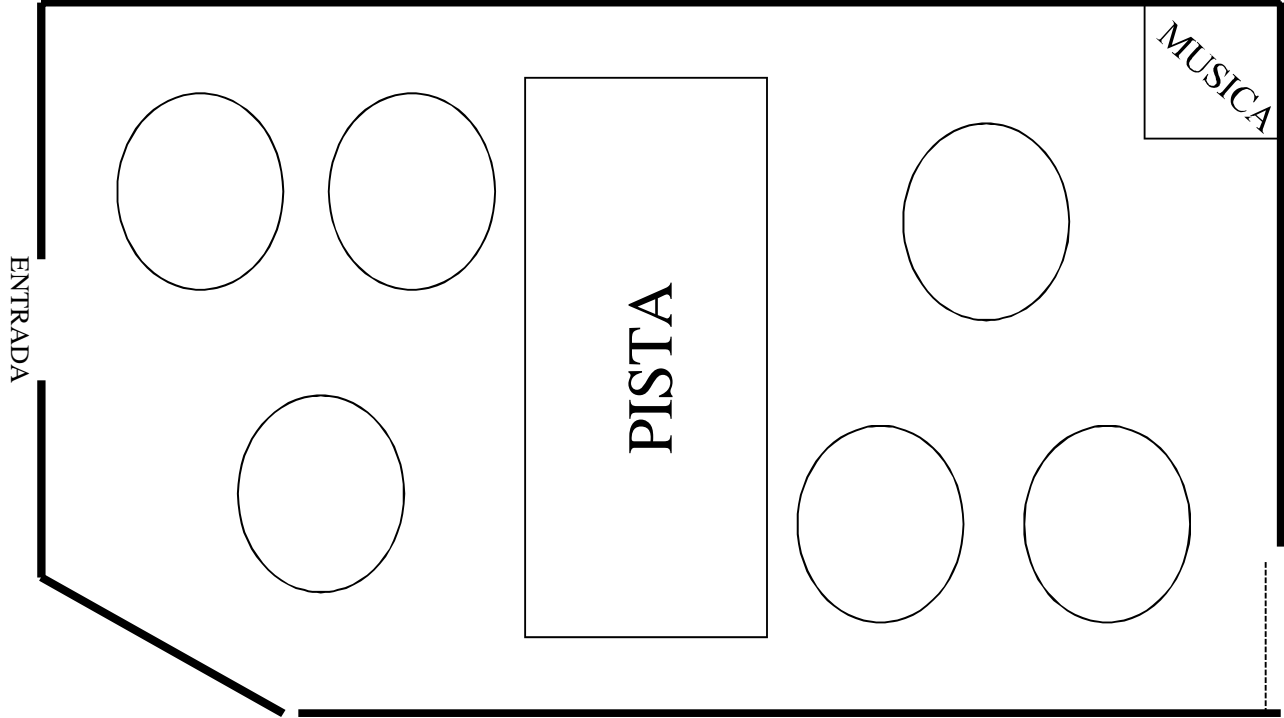

16.00 MTS.

6.50 MTS.

ENTRADA

JONICO

5.70 MTS

PUERTAS DE SERVICIO

80 CM

ENTRADA

PISTA

MUSICA

PUERTAS DE SERVICIO

16.00 MTS.

6.50 MTS.

ENTRADA

JONICO

5.70 MTS

PUERTAS DE SERVICIO

80 CM

16.60 mts.

DORICO

24 MTS.

PUERTAS DE SERVICIO

ENTRADA

PISTA