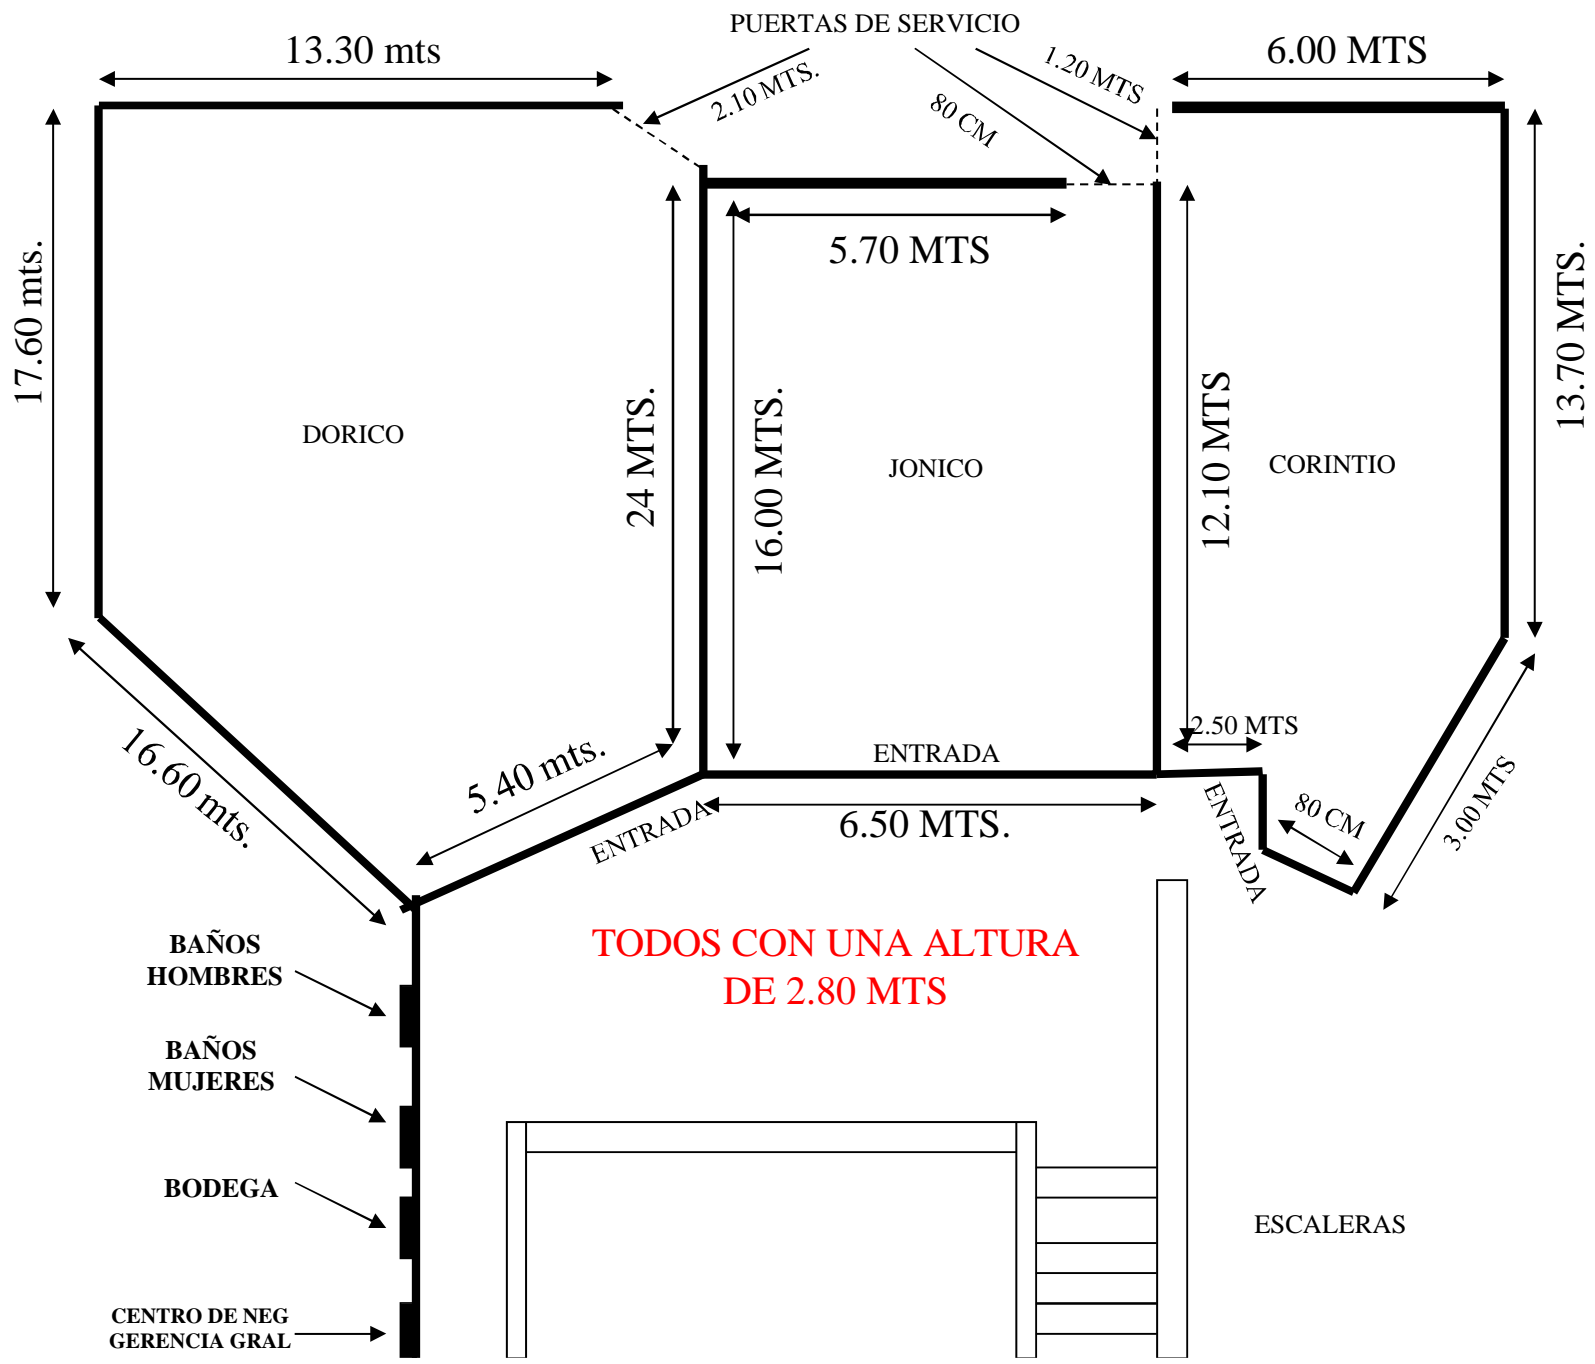

16.00 MTS.

6.50 MTS.

ENTRADA

JONICO

5.70 MTS

PUERTAS DE SERVICIO

80 CM

ENTRADA

PISTA

MUSICA

PUERTAS DE SERVICIO

16.00 MTS.

6.50 MTS.

ENTRADA

JONICO

5.70 MTS

PUERTAS DE SERVICIO

80 CM

16.60 mts.

DORICO

24 MTS.

PUERTAS DE SERVICIO

ENTRADA

PISTA

MUSICA

PUERTAS DE SERVICIO