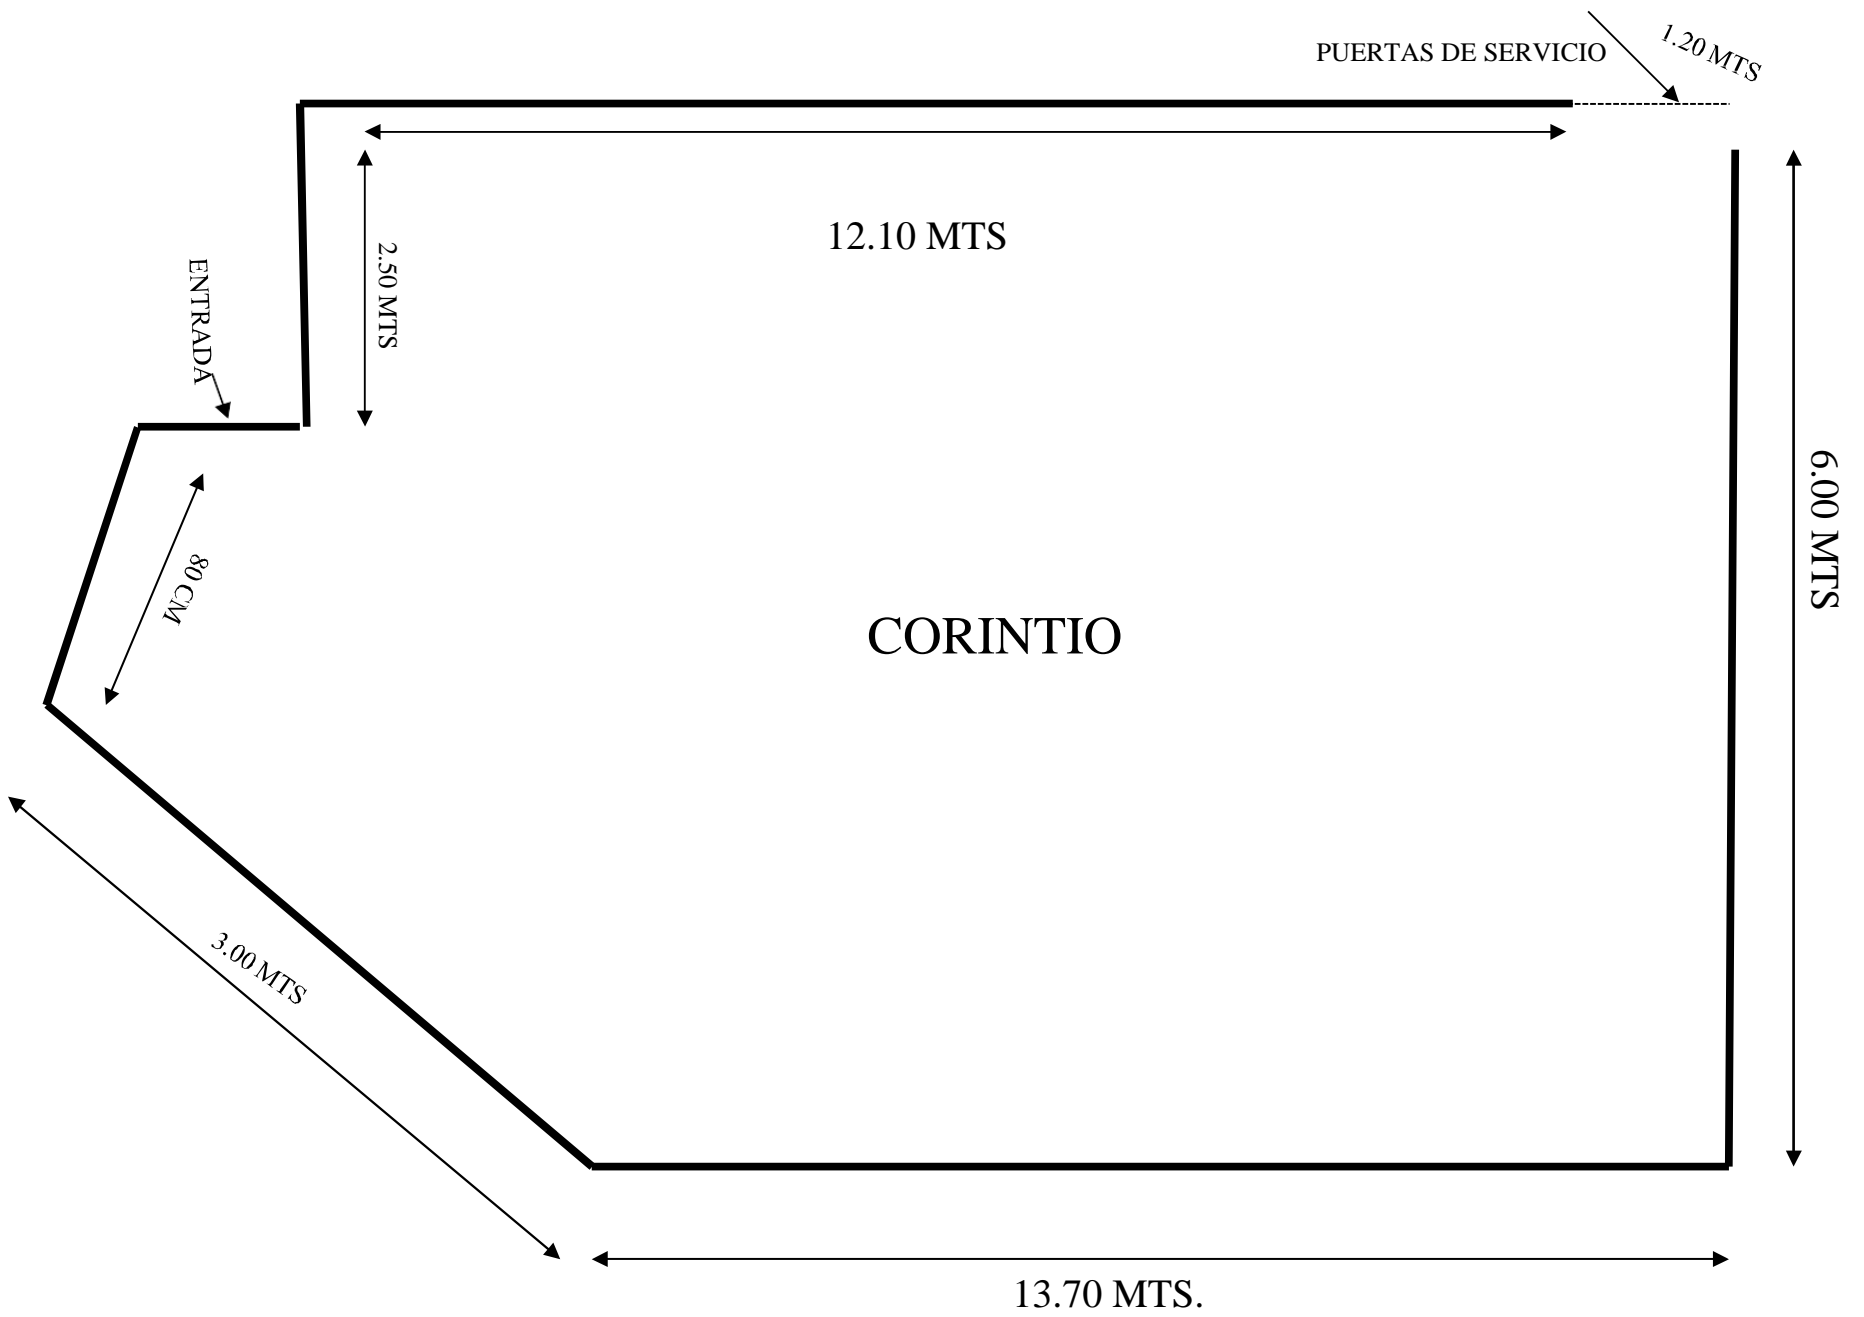

16.00 MTS.

6.50 MTS.

ENTRADA

JONICO

5.70 MTS

PUERTAS DE SERVICIO

80 CM

ENTRADA

PISTA

MUSICA

PUERTAS DE SERVICIO

16.00 MTS.

6.50 MTS.

ENTRADA

JONICO

5.70 MTS

PUERTAS DE SERVICIO

80 CM

16.60 mts.

DORICO

24 MTS.

PUERTAS DE SERVICIO

ENTRADA

PISTA