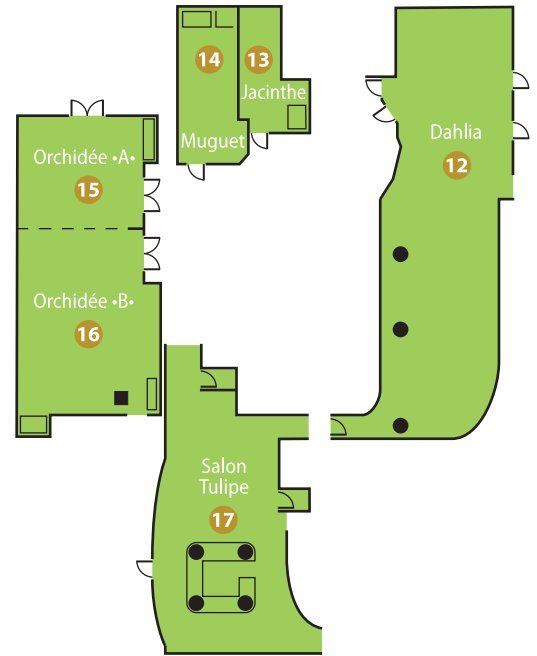

What is Waiting for you

- Free wireless Internet access
- Underground parking
- Business center
- Restaurant / Bar
- Indoor pool
- Fitness room
- Room service

Niveau • 3 • Level

Niveau • 2 Lobby • Level

Niveau • SPA • Level

Niveau • 3 • Level	Dimension Dimension	Pi 2 Sq. Ft.	Fenêtres Windows	Réception Cocktail	Théâtre Theater	École Classroom	Conférence Boardroom	Banquet Rounds	Style en U U shape	Carré ouvert Hollow square
Salle de bal 1	74 x 35'8" X 10'6" IR	2578	✓	260	300	175	65	230	70	75
Foyer Salle de bal 2	IR	1245	✓	125	×	×	×	×	×	×
Niveau • 2 Lobby • Level										
Hibiscus A&B 3 4	47' x 26'6" X 9'	1256	✓	120	90	65	45	90	25	30
Hibiscus A 3	22' x 26'3" X 9'	578	✓	55	40	24	25	40	20	25
Hibiscus B 4	25'10" x 26'3" X 9'	678	✓	65	60	35	30	50	25	30
Camélia 5	22'2" x 19'4" X 9'4"	428	✓	40	25	18	15	20	15	18
Jasmin 6	38'9" x 20'2" X 9'4"	781	✓	75	85	50	30	60	25	30
Pivoine 7	22'4" x 11'10" X 9'4"	264	✓	×	×	×	12	×	×	×
IRIS A&B 8 9	14'2" x 25'7" X 8'6"	362	✓	35	25	12	12	20	×	×
IRIS A 8	14'2" x 12 X 8'6"	170	✓	×	×	×	×	10	×	×
IRIS B 9	14'2" x 13'7" X 8'6"	170	✓	×	×	×	×	10	×	×
Narcisse A&B 10 11	49'9" x 21'1" X 9'4"	1103	✓	110	85	42	30	80	26	30
Narcisse A 10	25'1" x 21'1" X 9'4"	528	✓	50	40	18	20	40	12	15
Narcisse B 11	24'9" x 21'1" X 9'4"	575	✓	55	40	18	20	40	12	15
Niveau • SPA • Level										
Dahlia 12	78'3" x 36' X 9'6"	2147	×	215	180	110	50	160	47	50
Jacinthe 13	20' x 11'6" X 8'6"	245	×	×	×	×	10	×	×	×
Muguet 14	20' x 11'6" X 8'6"	220	×	×	×	×	10	×	×	×
Orchidée A&B 15 16	57' x 30' X 9' IR	1686	×	165	130	70	50	100	45	50
Orchidée A 15	24' x 29' X 9'	696	×	70	40	18	15	40	25	30
Orchidée B 16	33' x 30' X 9'	990	×	95	60	36	20	60	30	35
Salon Tulipe 17	58' x 37' X 8'4" IR	1829	×	200	×	×	×	×	×	×