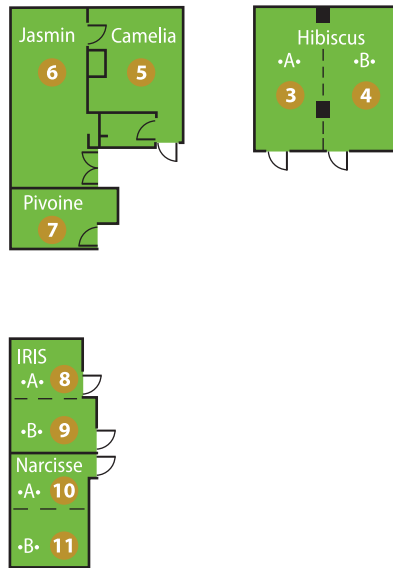

What is Waiting for you

- Free wireless Internet access
- Underground parking
- Business center
- Restaurant / Bar
- Indoor pool
- Fitness room
- Room service

Niveau • 3 • Level

Niveau • 2 Lobby • Level

Niveau • SPA • Level

Niveau • 3 • Level	Dimension Dimension	Pi 2 Sq. Ft.	Fenêtres Windows	Réception Cocktail	Théâtre Theater	École Classroom	Conférence Boardroom	Banquet Rounds	Style en U U shape	Carré ouvert Hollow square
Salle de bal 1	74 x 35'8" X 10'6" IR	2578	✓	260	300	175	65	230	70	75
Foyer Salle de bal 2	IR	1245	✓	125	×	×	×	×	×	×
Niveau • 2 Lobby • Level										
Hibiscus A&B 3 4	47' x 26'6" X 9'	1256	✓	120	90	65	45	90	25	30
Hibiscus A 3	22' x 26'3" X 9'	578	✓	55	40	24	25	40	20	25
Hibiscus B 4	25'10" x 26'3" X 9'	678	✓	65	60	35	30	50	25	30
Camélia 5	22'2" x 19'4" X 9'4"	428	✓	40	25	18	15	20	15	18
Jasmin 6	38'9" x 20'2" X 9'4"	781	✓	75	85	50	30	60	25	30
Pivoine 7	22'4" x 11'10" X 9'4"	264	✓	×	×	×	12	×	×	×
IRIS A&B 8 9	14'2" x 25'7" X 8'6"	362	✓	35	25	12	12	20	×	×
IRIS A 8	14'2" x 12 X 8'6"	170	✓	×	×	×	×	10	×	×
IRIS B 9	14'2" x 13'7" X 8'6"	170	✓	×	×	×	×	10	×	×
Narcisse A&B 10 11	49'9" x 21'1" X 9'4"	1103	✓	110	85	42	30	80	26	30
Narcisse A 10	25'1" x 21'1" X 9'4"	528	✓	50	40	18	20	40	12	15
Narcisse B 11	24'9" x 21'1" X 9'4"	575	✓	55	40	18	20	40	12	15
Niveau • SPA • Level										
Dahlia 12	78'3" x 36' X 9'6"	2147	×	215	180	110	50	160	47	50
Jacinthe 13	20' x 11'6" X 8'6"	245	×	×	×	×	10	×	×	×
Muguet 14	20' x 11'6" X 8'6"	220	×	×	×	×	10	×	×	×
Orchidée A&B 15 16	57' x 30' X 9' IR	1686	×	165	130	70	50	100	45	50
Orchidée A 15	24' x 29' X 9'	696	×	70	40	18	15	40	25	30
Orchidée B 16	33' x 30' X 9'	990	×	95	60	36	20	60	30	35
Salon Tulipe 17	58' x 37' X 8'4" IR	1829	×	200	×	×	×	×	×	×