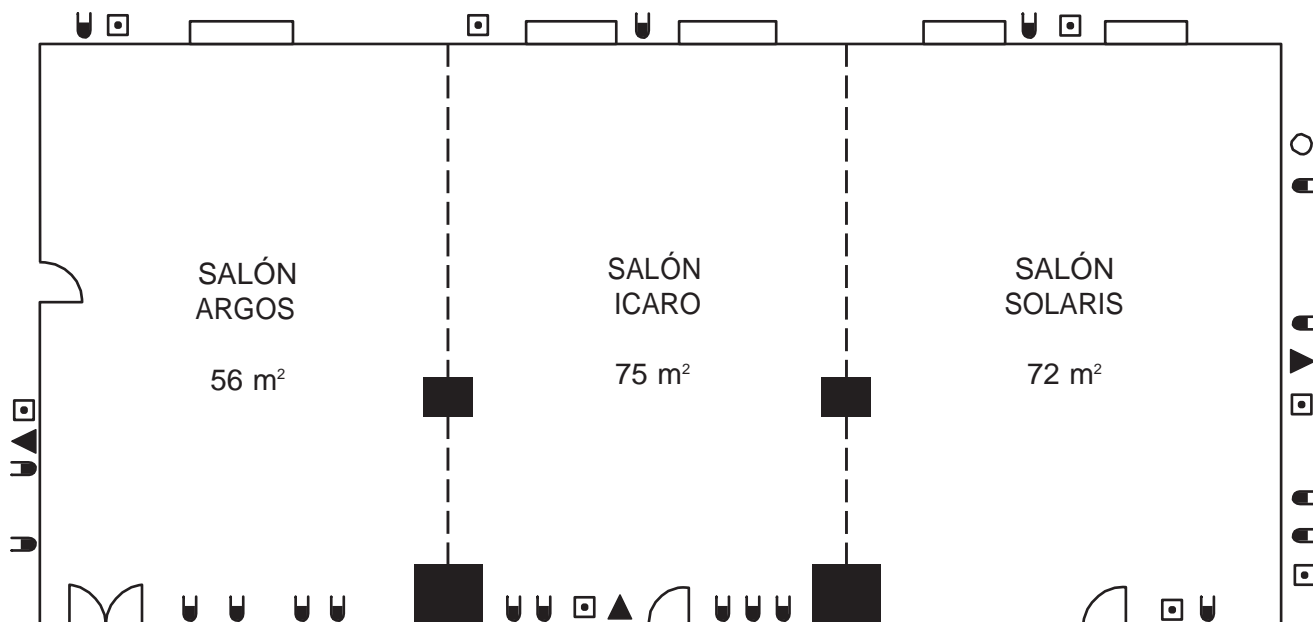

	RECEPCIÓN <i>cocktail</i>	TEATRO <i>theatre</i>	ESCUELA <i>school</i>	MESA EN "U" <i>"U" shape</i>	BANQUETE <i>banqueting</i>	JUNTA <i>assembly</i>	DIMENSIÓN <i>Ancho/Largo wide-long</i>	Altura <i>height</i>
SOLARIS	60	60	48	35	40	30	7,30x9,80	3,90
ÍCARO	60	55	45	35	40	30	4,90x9,80	3,90
ARGOS	40	35	24	15	24	24	5,60x9,80	3,90
SOLARIS+ ÍCARO	150	120	80	-	80	50	12,20x9,80	3,90
ARGOS+ÍCARO	120	100	65	-	64	30	10,50X9,80	3,90
SOLARIS+ÍCARO +ARGOS	200	120 200*	100	-	90	50	17,80x9,80	3,90
UNIVERSIA	40	45	30	21	24	32	6,60x9,00	3,90

*Con pantalla de más de 3 metros o doble pantalla.

TODOS LOS SALONES CON LUZ NATURAL

- Enchufe
- Toma Teléfono
- Antena
- Separación móvil
- Internet
- Columna
- Puerta exterior