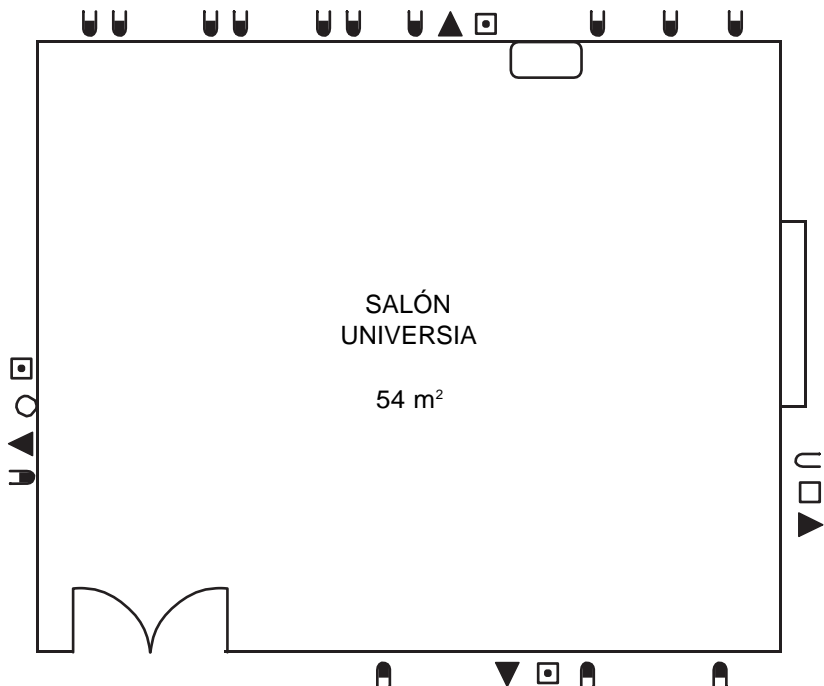

	RECEPCIÓN <i>cocktail</i>	TEATRO <i>theatre</i>	ESCUELA <i>school</i>	MESA EN "U" <i>"U" shape</i>	BANQUETE <i>banqueting</i>	JUNTA <i>assembly</i>	DIMENSIÓN <i>Ancho/Largo wide-long</i>	Altura <i>height</i>
SOLARIS	60	60	48	35	40	30	7,30x9,80	3,90
ÍCARO	60	55	45	35	40	30	4,90x9,80	3,90
ARGOS	40	35	24	15	24	24	5,60x9,80	3,90
SOLARIS+ ÍCARO	150	120	80	-	80	50	12,20x9,80	3,90
ARGOS+ÍCARO	120	100	65	-	64	30	10,50X9,80	3,90
SOLARIS+ÍCARO +ARGOS	200	120 200*	100	-	90	50	17,80x9,80	3,90
UNIVERSIA	40	45	30	21	24	32	6,60x9,00	3,90

*Con pantalla de más de 3 metros o doble pantalla.

TODOS LOS SALONES CON LUZ NATURAL

- Enchufe
- Toma Teléfono
- Antena
- Separación móvil
- Internet
- Columna
- Puerta exterior