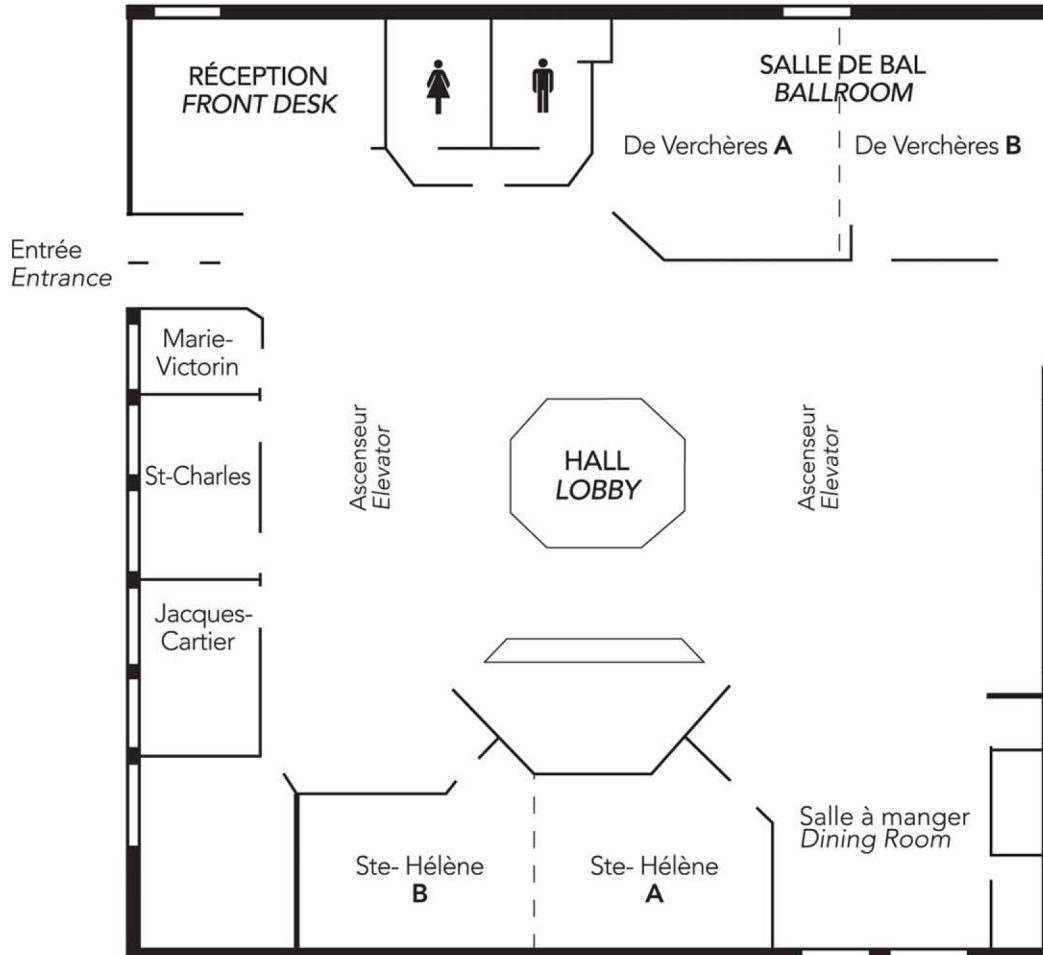

Holiday Inn

Holiday Inn Montreal-Longueuil

900 Rue St. Charles Est Longueuil, Montréal, QC, J4H 3Y2

Tél - Tel : 450-646-8100 | Sans frais - Toll Free : 1-800-263-0159

SALLE DE BANQUETS – BANQUET ROOMS

Tableau de capacité/Capacity Chart

Salle/Room	Dimensions	Pi² Sq. ft.	Théâtre Theatre	Conf	U	École Clrm	Banquet	Cocktail
De Verchères AB	34' x 61'	2074	250	60	60	150	200	275
De Verchères A	34' x 33'	1122	100	32	32	55	80	150
De Verchères B	34' x 28'	950	100	30	32	55	60	140
Ste-Hélène – AB	25' x 65'	1625	160	50	50	80	120	200
Ste-Hélène – A	25' x 28'	700	80	25	25	32	60	100
Ste-Hélène – B	25' x 30'	750	80	25	25	32	50	80
Bellerive	37' x 24'	888	30	30	30	20	–	40
St-Charles	25' x 17'	425	30	20	20	20	30	30
Jacques-Cartier	24' x 17'	408	30	20	20	20	30	30
Ste-Foy	24' x 17'	408	20	17	17	15	–	20
Taschereau	24' x 17'	408	20	17	17	15	–	20
Marie-Victorin	12.5' x 17'	–	–	10	–	–	10	–