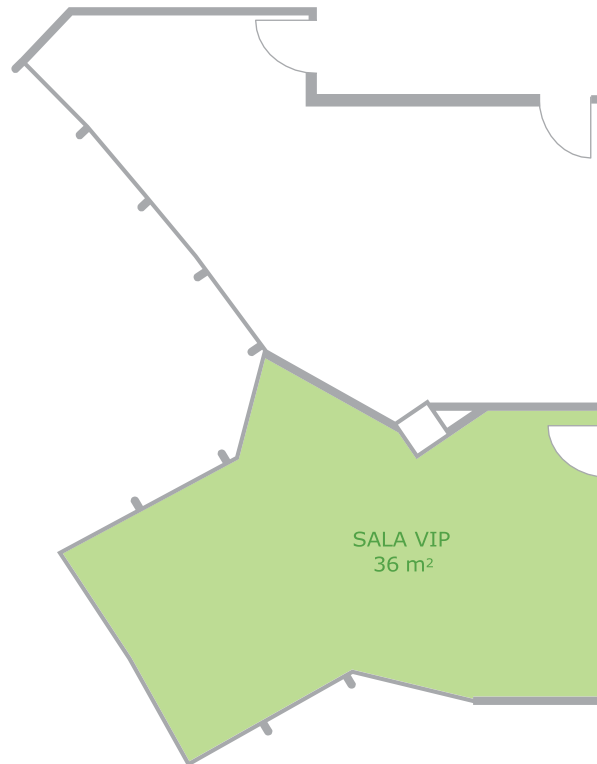

Plateia . *Theatre*
30 people

Escola . *Classroom*
10 people

Mesa em U . *U shape*
12 people

Banquete . *Banquet*
- people

Recepção . *Reception*
- people

Mais informações na receção, em banghil@continentalhotels.eu ou pelo telefone 210 044 024
More information at the front desk, by email banghil@continentalhotels.eu or telephone 210 044 024

Plateia . *Theatre*
50 people

Escola . *Classroom*
30 people

Mesa em U . *U shape*
25 people

Banquete . *Banquet*
- people

Recepção . *Reception*
40 people

Mais informações na receção, em banghil@continentalhotels.eu ou pelo telefone 210 044 024
More information at the front desk, by email banghil@continentalhotels.eu or telephone 210 044 024