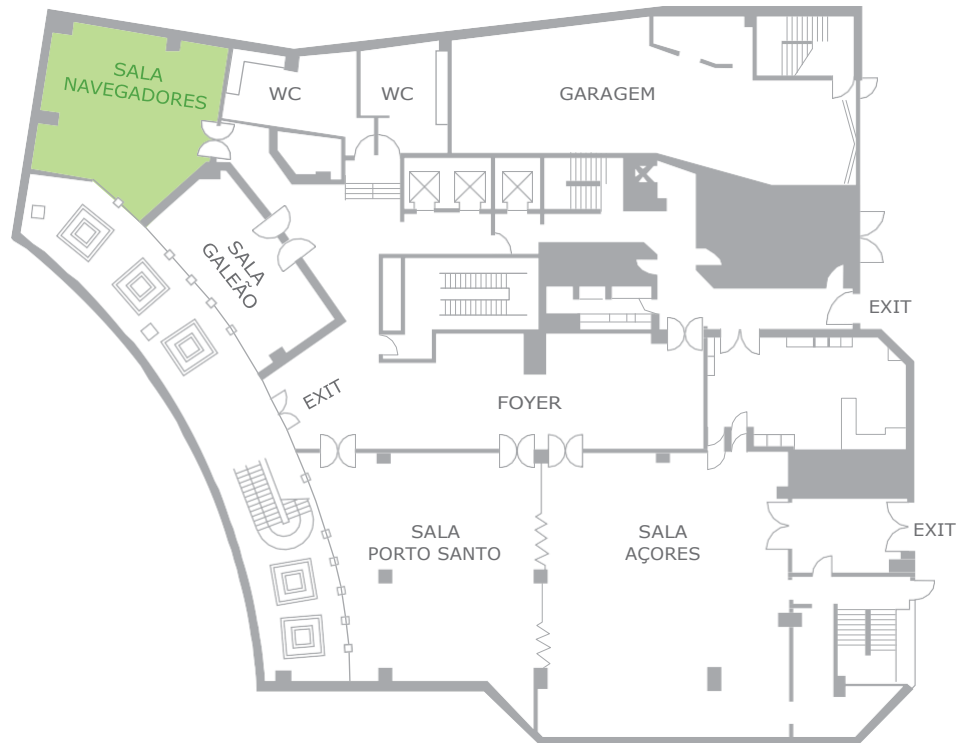

Plateia . *Theatre*
40 people

Escola . *Classroom*
25 people

Mesa em U . *U shape*
25 people

Banquete . *Banquet*
35 people

Recepção . *Reception*
50 people

Mais informações na recepção, em banqhil@continentalhotels.eu ou pelo telefone 210 044 024
More information at the front desk, by email banqhil@continentalhotels.eu or telephone 210 044 024

Plateia . *Theatre*
30 people

Escola . *Classroom*
20 people

Mesa em U . *U shape*
20 people

Banquete . *Banquet*
- people

Recepção . *Reception*
25 people

Mais informações na recepção, em banqhil@continentalhotels.eu ou pelo telefone 210 044 024
More information at the front desk, by email banqhil@continentalhotels.eu or telephone 210 044 024