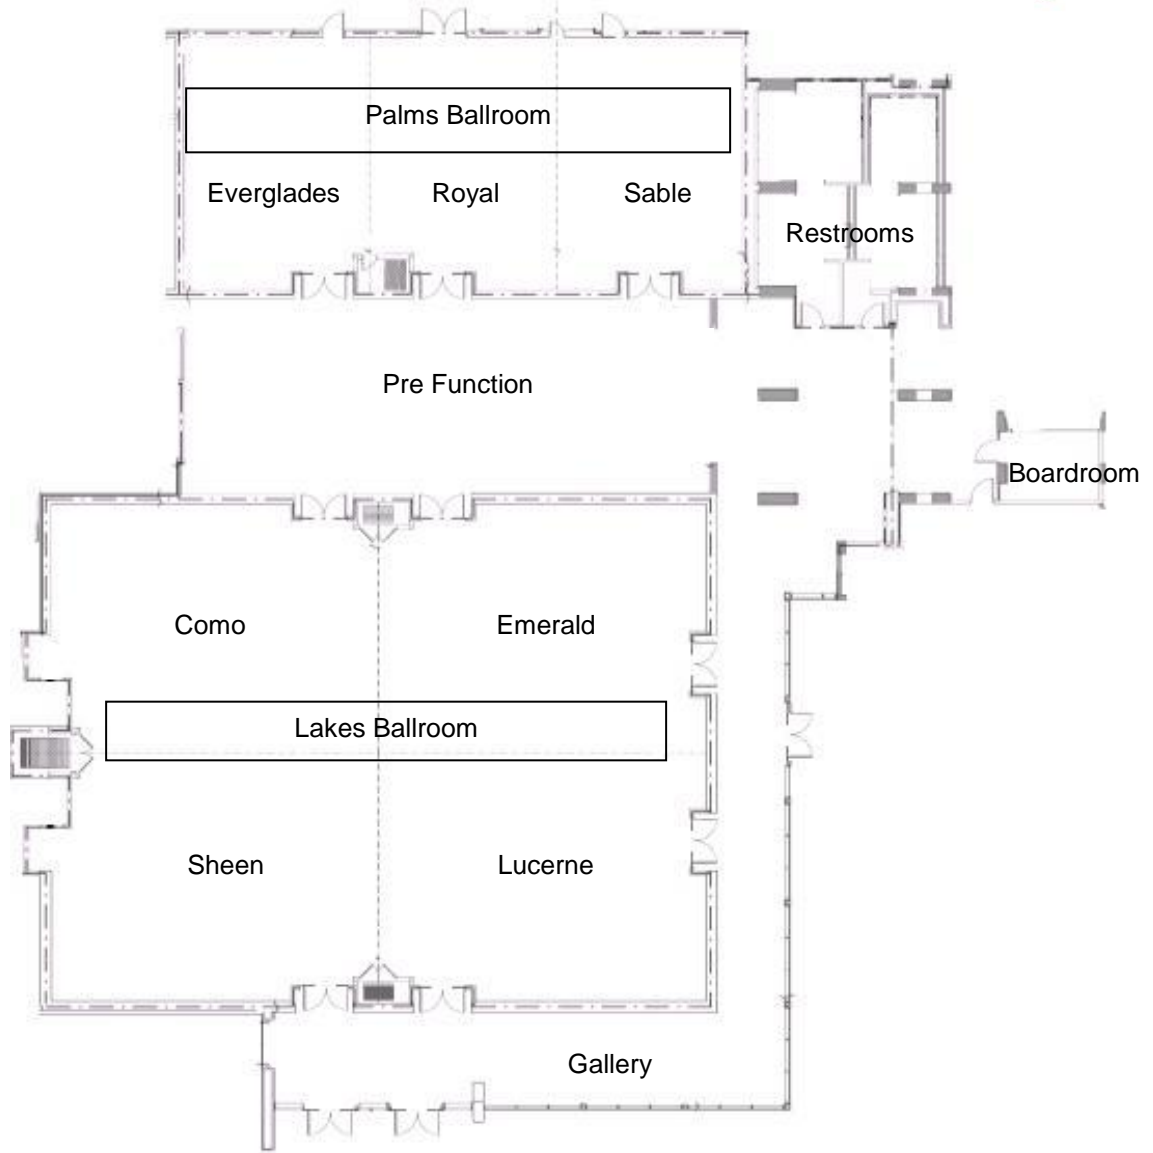

Holiday Inn  
Orlando - *Disney Springs*™ Area  
Located in the WALT DISNEY WORLD® Resort

	Theater	Classroom		Conf	U-Shape	Hollow Square	Banquet	Reception	Room Length	Room Width	Square Feet	Ceiling Height
		3 per 6	2 per 6									
<b>Lakes Ballroom</b>	560	340	248	-	-	-	280	300	66	89	5745	14'
Como	140	70	60	35	48	52	60	75	33	44	1452	14'
Emerald	140	70	60	35	48	52	60	75	33	44	1452	14'
Lucerne	140	70	60	35	48	52	60	75	33	44	1452	14'
Sheen	140	70	60	35	48	52	60	75	33	44	1452	14'
<b>Pre Function</b>	-	-	-	-	-	-	-	100	27	74	1988	14'
<b>Palms Ballroom</b>	250	135	90	-	-	-	160	190	35	75	2477	10'
Everglades	80	35	25	20	20	22	50	60	34	25	875	10'
Royal	80	35	25	20	20	22	50	60	34	25	875	10'
Sable	80	35	25	20	20	22	50	60	34	25	875	10'
<b>Boardroom</b>	-	-	-	6	-	-	-	-	12	9	122	14'