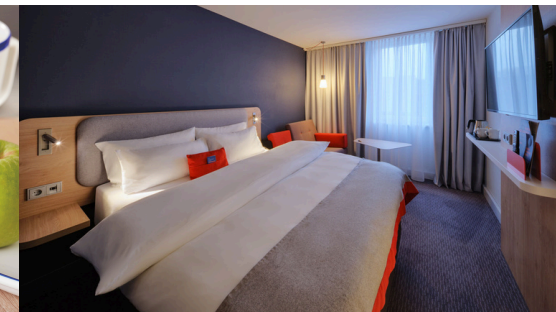

Frühstückszeiten

- 06.30 - 10.00 MO-FR
- 07.00 - 11.00 SA-SO
- Hauptzeit: 08.30 - 09.30

A SMARTER STAY BEGINS HERE

At Holiday Inn Express® hotels we keep it simple and smart, by providing our guests with more where it matters most to them. We believe travel should be without hassle and complication.

But we also believe travel should have more to offer, such as faster check-in, breakfast included, free Wi-Fi, great quality bedding and everything else needed for a great stay within arms' reach.

EXPECT MORE

ROOMS

- NEWLY RENOVATED
- 107 rooms inclusive 53 twin rooms
- Complimentary in-room Wi-Fi
- En-suite bathrooms with quality towels
- High quality bedding
- Choice of firm and soft pillows
- 5ft 2in x 6ft 7in mattresses
- Efficient work space
- USB charging points
- Tea and coffee making facilities

FACILITIES

- On-site parking at a daily rate
- Complimentary Wi-Fi throughout the hotel
- 2 Meeting facilities with maximum capacity of 30 persons
- Welcoming Open Lobby

FOOD & BEVERAGE

- Express Start™ breakfast included in the room rate with the option of Grab & Go
- Food and drinks available throughout the day from our vending machines and drinks menu at the bar

BREAKFAST HOURS:

- 06.30 - 10.00 MON-FRI
- 07.00 - 11.00 SAT-SUN
- Peak time: 08.30 - 09.30

HOLIDAY INN EXPRESS® KÖLN MÜLHEIM
Tiefentalstrasse 72, 51063 Köln, Deutschland

T: +49 (0) 221 29770 0
F: +49 (0) 221 29770 100
E: info@hiexcologne.com
hiexpress.com/cologne-melh | 0800 181 3885

FLUGHAFEN
Konrad Adenauer/Köln-Bonn, 17KM

SO FINDEN SIE UNS
Das Hotel liegt direkt an der A3, Abfahrt Nr. 25 Köln/Mülheim, und ist weniger als 15min vom Flughafen Köln-Bonn (CGN) entfernt.

SEHENSWÜRDIGKEITEN IN DER NÄHE
15 min Fahrt zur **Köln Messe**
20 min Fahrt zum **Kölner Dom**
15 min Fahrt zur **Lanxess Arena**

RESTAURANTS IN DER NÄHE
05 min Fußweg zum **Restaurant Gilden Brauhaus**
10 min Fußweg zum **Restaurant Dürümcü Nusret**

GESCHÄFTE IN DER UMGEBUNG
1 min Fahrt zur **ARAL Tankstelle**
5 min Fahrt zum **Lidl Supermarkt**

HOLIDAY INN EXPRESS® COLOGNE MUELHEIM
Tiefentalstrasse 72, 51063 Cologne, Germany

T: +49 (0) 221 29770 0
F: +49 (0) 221 29770 100
E: info@hiexcologne.com
hiexpress.com/cologne-melh | 0800 181 3885

AIRPORTS
Konrad Adenauer/Cologne-Bonn, 17KM

HOW TO FIND US
The hotel is just off the A3 motorway, exit No. 25 Cologne/Muelheim, so you can reach Cologne Bonn Airport (CGN) in less than 15 minutes.

NEARBY ATTRACTIONS
15 min drive to **Cologne Trade Fair**
20 min drive to **Cologne cathedral**
15 min drive to **Lanxess Arena**

NEARBY RESTAURANTS
05 min walk to **Restaurant Gilden Brauhaus**
10 min walk to **Restaurant Dueruemcue Nusret**

NEARBY SHOPS
1 min drive to **ARAL Gas Station**
5 min drive to **Lidl Supermarket**