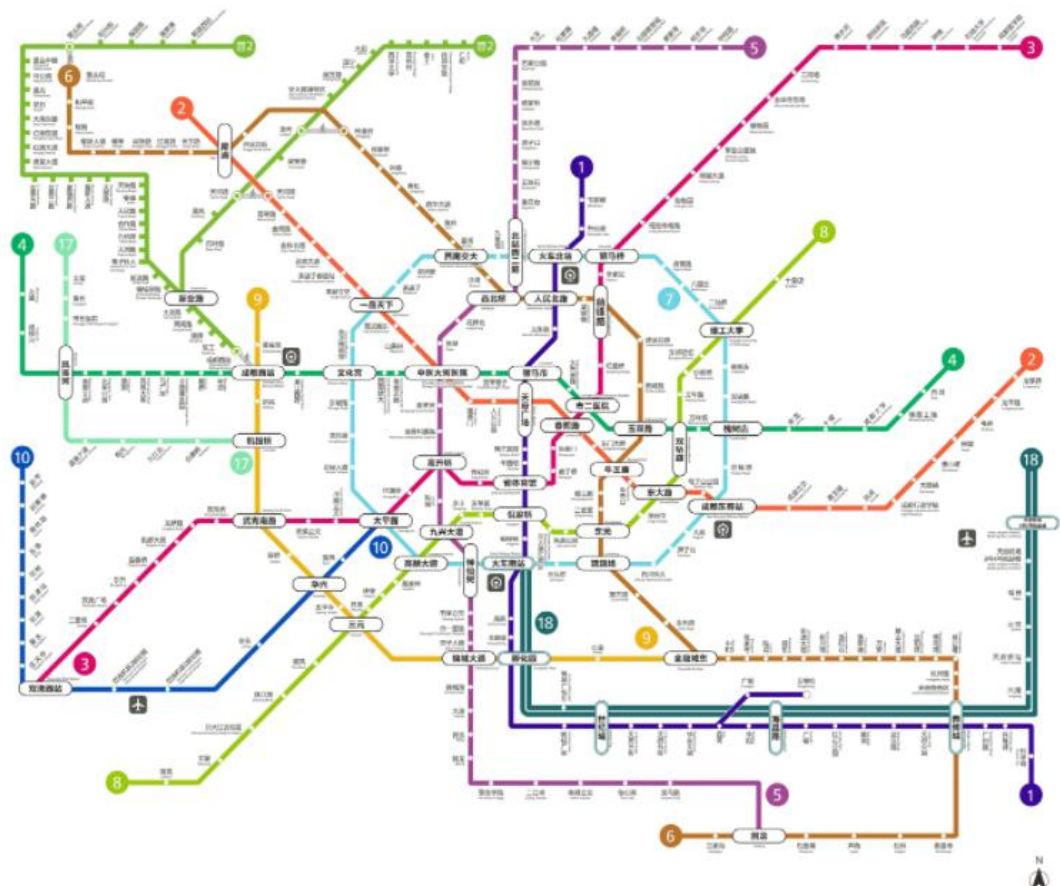

Hotel Map and information

酒店地理位置

龙爪堰 C1口	
本站开站时间 Opening Time	关站时间 Closing Time
<table border="1"> <thead> <tr> <th>7号线 Line 7</th> <th>首班车 The First Train</th> <th>末班车 The Last Train</th> </tr> </thead> <tbody> <tr> <td>外环 Outer Loop</td> <td>06:15</td> <td>22:50</td> </tr> <tr> <td>内环 Inner Loop</td> <td>06:15</td> <td>22:50</td> </tr> </tbody> </table>	
<table border="1"> <thead> <tr> <th>1号线 Line 1</th> <th>首班车 The First Train</th> <th>末班车 The Last Train</th> </tr> </thead> <tbody> <tr> <td>广都开往升仙缘方向 Guangdu to Shengxian Lake</td> <td>06:20</td> <td>22:50</td> </tr> <tr> <td>升仙缘开往广都方向 Shengxian Lake to Guangdu</td> <td>06:20</td> <td>22:50</td> </tr> </tbody> </table>	
<table border="1"> <thead> <tr> <th>2号线 Line 2</th> <th>首班车 The First Train</th> <th>末班车 The Last Train</th> </tr> </thead> <tbody> <tr> <td>犀浦开往龙泉驿方向 Xipu to Longquanyi</td> <td>06:20</td> <td>22:50</td> </tr> <tr> <td>龙泉驿开往犀浦方向 Longquanyi to Xipu</td> <td>06:20</td> <td>22:50</td> </tr> </tbody> </table>	
<table border="1"> <thead> <tr> <th>3号线 Line 3</th> <th>首班车 The First Train</th> <th>末班车 The Last Train</th> </tr> </thead> <tbody> <tr> <td>太平园开往军区总医院方向 Taipingyuan to Junqu General Hospital</td> <td>06:20</td> <td>22:50</td> </tr> <tr> <td>军区总医院开往太平园方向 Junqu General Hospital to Taipingyuan</td> <td>06:20</td> <td>22:50</td> </tr> </tbody> </table>	
<table border="1"> <thead> <tr> <th>4号线 Line 4</th> <th>首班车 The First Train</th> <th>末班车 The Last Train</th> </tr> </thead> <tbody> <tr> <td>万盛开往西河方向 Wansheng to Xihe</td> <td>06:20</td> <td>22:50</td> </tr> <tr> <td>西河开往万盛方向 Xihe to Wansheng</td> <td>06:20</td> <td>22:50</td> </tr> </tbody> </table>	
<table border="1"> <thead> <tr> <th>10号线 Line 10</th> <th>首班车 The First Train</th> <th>末班车 The Last Train</th> </tr> </thead> <tbody> <tr> <td>双流机场2航站楼开往太平园方向 Terminal 2 of Shuangliu International Airport to Taipingyuan</td> <td></td> <td></td> </tr> <tr> <td>太平园开往双流机场2航站楼方向 Taipingyuan to Terminal 2 of Shuangliu International Airport</td> <td></td> <td></td> </tr> </tbody> </table>