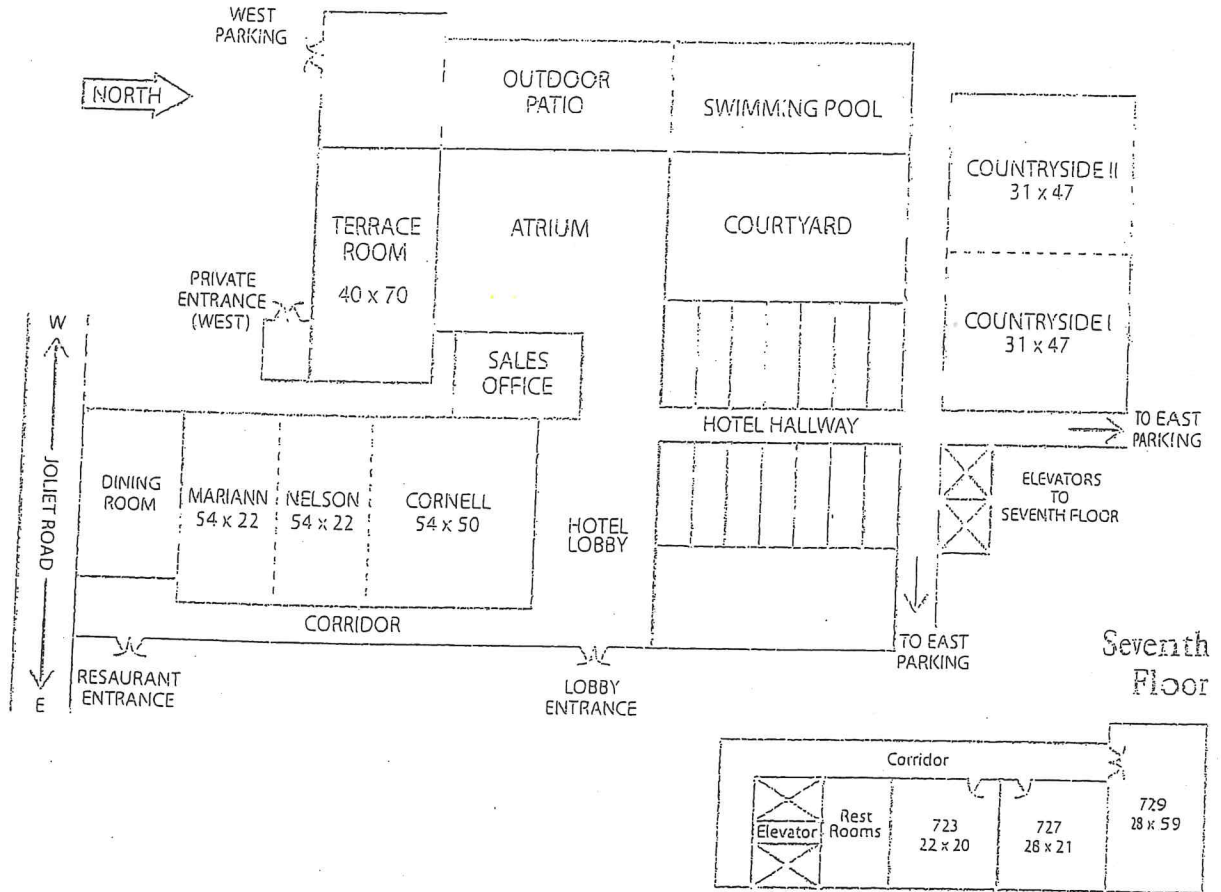

Holiday Inn

Room	Sq. Ft.	Size	Theatre	Classroom	Banquet Maximum	Banquet Minimum
Ballroom	5076	54 x 94	450	250	360	200
*Mariann	1190	54 x 22	100	50	60	35
*Nelson	1190	54 x 22	100	50	60	35
*Cornell	2700	54 x 50	250	100	180	125
Atrium	6240	81 x 96	--	--	320	175
Terrace	2800	70 x 40	250	120	190	140
729	1650	28 x 59	120	60	--	--
727	590	28 x 21	45	20	--	--
723	440	22 x 20	--	Conference Style	--	--
Suites	450	28 x 16	25	10	--	--
Countryside	2961	63 x 47	300	140	160	100
*Countryside 1	1457	31 x 47	150	70	80	40
*Countryside 2	1457	31 x 47	150	70	80	40