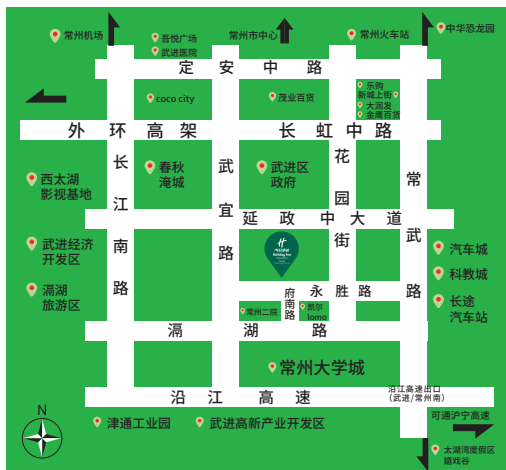

### 一层宴会厅平面图

常州武进假日酒店

中国江苏省常州市武进区延政中大道59号(武进区政府正南面) 邮政编码:213161 | T: +86 (519) 8631 3888 | F: +86 (519) 8622 7333

### 莱蒙宴会厅

1512平方米的无柱式莱蒙大宴会厅，能同时容纳1000人就餐，莱蒙大宴会同时可分成三个超过500平方的宴会厅，配备先进的灯光音响系统，全面满足各种类型会议及活动的需求。

### 多功能厅

5个面积从66平方米到190平方米不等的多功能厅，配备先进的灯光音响系统，全面满足各种类型会议及活动的需求。

厅名	楼层	规模			可容纳人数						
		长度和宽度(米)	面积(平方米)	高度(米)	鸡尾酒会	U型会议	董事会会议	剧院	课桌式	宴会	自助餐
莱蒙大宴会厅	二层	49.6X30.5	1512	8.2	1200	—	—	1000	800	800	800
莱蒙大宴会厅 I	二层	17X30.5	518	8.2	450	120	120	400	250	260	260
莱蒙大宴会厅 II	二层	16.3X30.5	497	8.2	450	120	120	400	250	260	260
莱蒙大宴会厅 III	二层	16.3X30.5	497	8.2	450	120	120	400	250	260	260
莱蒙大宴会厅 I & II	二层	33.3X30.5	1015	8.2	900	—	—	800	500	520	520
莱蒙大宴会厅 II & III	二层	32.6X30.5	994	8.2	900	—	—	800	500	520	520
永定厅	二层	7.9X8.3	66	3.8	60	16	16	30	20	20	20
晋陵厅	二层	8.7X11	96	3.8	90	20	20	40	30	30	30
延陵厅	二层	8.7X11	96	3.8	90	20	20	40	30	30	30
毗邻厅	二层	17X11	190	3.8	180	32	32	180	80	80	100
兰陵厅	二层	5.9X11	66	3.8	60	16	16	30	20	20	20

### 酒店地址