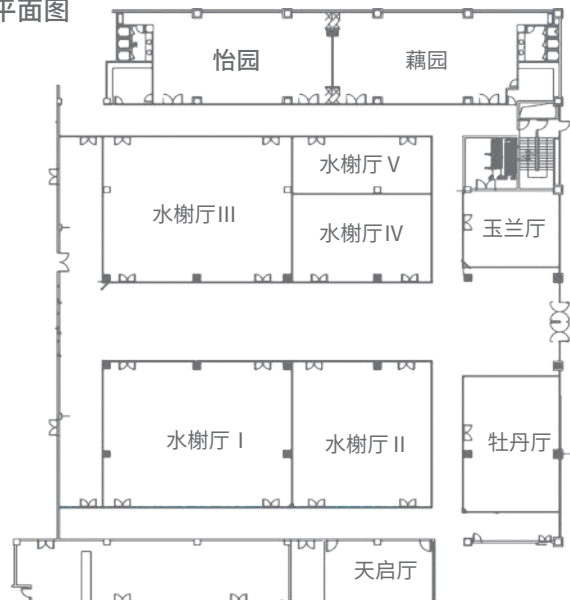

一层宴会厅平面图

常州武进假日酒店

中国江苏省常州市武进区延政中大道59号(武进区政府正南面) 邮政编码:213161 | T: +86 (519) 8631 3888 | F: +86 (519) 8622 7333