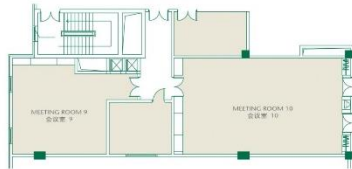

## 三层天坛厅平面图

Function Area Floor Plan and Capacity Chart  
宴会及会议设施结构

	FLOOR	DIMENSIONS (m)	AREA (m)	HEIGHT (m)	U-SHAPE	BOARDROOM	THEATRE	CLASSROOM	BANQUET
	楼层	长x宽 (米)	面积 (平方米)	高度 (米)	U型台	董事会型	剧院型	课桌型	宴会型
Temple of Heaven/天坛厅	3	28.8 x 17.5	504	5.1	80	90	200	250	28 Tables
Temple of Heaven I/天坛厅 I	3	19.4 x 17.5	338	5.1	50	60	150	120	12 Tables
Temple of Heaven II/天坛厅 II	3	9.5 x 17.5	166	5.1	30	30	80	54	6 Tables

	FLOOR	DIMENSIONS (m)	AREA (m)	HEIGHT (m)	U-SHAPE	BOARDROOM	THEATRE	CLASSROOM	BANQUET
	楼层	长x宽 (米)	面积 (平方米)	高度 (米)	U型台	董事会型	剧院型	课桌型	宴会型
Meeting Room 9/会议室 9	4	9.8x5.5	54	2.5	15	15	20	15	-
Meeting Room 10/会议室 10	4	6.8x13	88	2.5	15	20	40	30	2 Tables