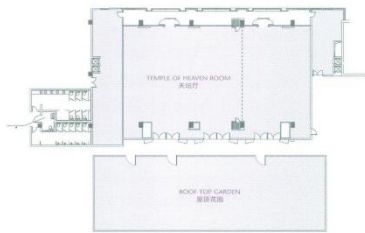

## 三层天坛厅平面图

Function Area Floor Plan and Capacity Chart  
宴会及会议设施结构

	FLOOR	DIMENSIONS (m)	AREA (m)	HEIGHT (m)	U-SHAPE	BOARDROOM	THEATRE	CLASSROOM	BANQUET
	楼层	长x宽 (米)	面积 (平方米)	高度 (米)	U型台	董事会型	剧院型	课桌型	宴会型
Temple of Heaven/天坛厅	3	28.8 x 17.5	504	5.1	80	90	200	250	28 Tables
Temple of Heaven I/天坛厅 I	3	19.4 x 17.5	338	5.1	50	60	150	120	12 Tables
Temple of Heaven II/天坛厅 II	3	9.5 x 17.5	166	5.1	30	30	80	54	6 Tables