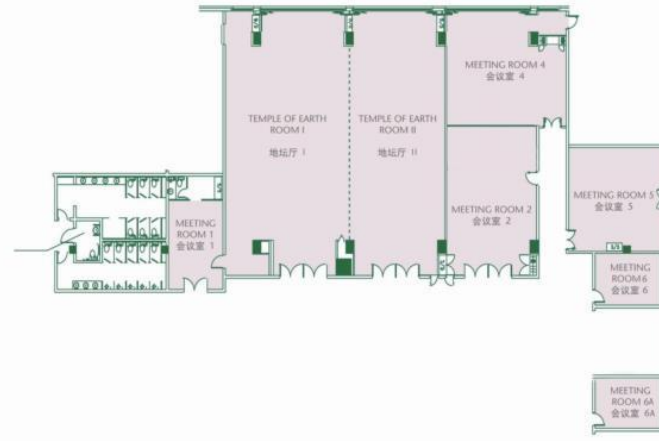

## 三层天坛厅平面图

Function Area Floor Plan and Capacity Chart  
宴会及会议设施结构

	FLOOR	DIMENSIONS (m)	AREA (m)	HEIGHT (m)	U-SHAPE	BOARDROOM	THEATRE	CLASSROOM	BANQUET
	楼层	长x宽 (米)	面积 (平方米)	高度 (米)	U型台	董事会型	剧院型	课桌型	宴会型
Temple of Heaven/天坛厅	3	28.8 x 17.5	504	5.1	80	90	200	250	28 Tables
Temple of Heaven I/天坛厅 I	3	19.4 x 17.5	338	5.1	50	60	150	120	12 Tables
Temple of Heaven II/天坛厅 II	3	9.5 x 17.5	166	5.1	30	30	80	54	6 Tables

	FLOOR	DIMENSIONS (m)	AREA (m)	HEIGHT (m)	U-SHAPE	BOARDROOM	THEATRE	CLASSROOM	BANQUET
	楼层	长x宽 (米)	面积 (平方米)	高度 (米)	U型台	董事会型	剧院型	课桌型	宴会型
Meeting Room 9/会议室 9	4	9.8x5.5	54	2.5	15	15	20	15	-
Meeting Room 10/会议室 10	4	6.8x13	88	2.5	15	20	40	30	2 Tables

## 二层地坛厅平面图

	FLOOR	DIMENSIONS (m)	AREA (m)	HEIGHT (m)	U-SHAPE	BOARDROOM	THEATRE	CLASSROOM	BANQUET
	楼层	长x宽 (米)	面积 (平方米)	高度 (米)	U型台	董事会型	剧院型	课桌型	宴会型
Temple of Earth/地坛厅	2	18.5 x 19.9	368	3.9	70	70	130	130	15 Tables
Temple of Earth I/地坛厅 I	2	10.5 x 19.9	209	3.9	30	30	70	50	6 Tables
Temple of Earth II/地坛厅 II	2	8.0 x 19.9	159	3.9	30	30	60	54	6 Tables
Meeting Room 1/会议室 1	2	8.3 x 4.6	39	3.4	-	-	-	-	1 Tables
Meeting Room 2/会议室 2	2	11.5 x 7.6	87	3.9	25	20	40	30	2 Tables
Meeting Room 4/会议室 4	2	10.0 x 8.5	85	3.9	20	25	40	30	2 Tables
Meeting Room 5/会议室 5	2	8.0 x 8.0	64	2.7	20	25	30	25	2 Tables
Meeting Room 6/会议室 6	2	6.0 x 3.9	40	2.6	-	10	-	-	-
Meeting Room 6A/会议室 6A	2	6.3 x 3.9	39	2.5	-	10	-	-	-