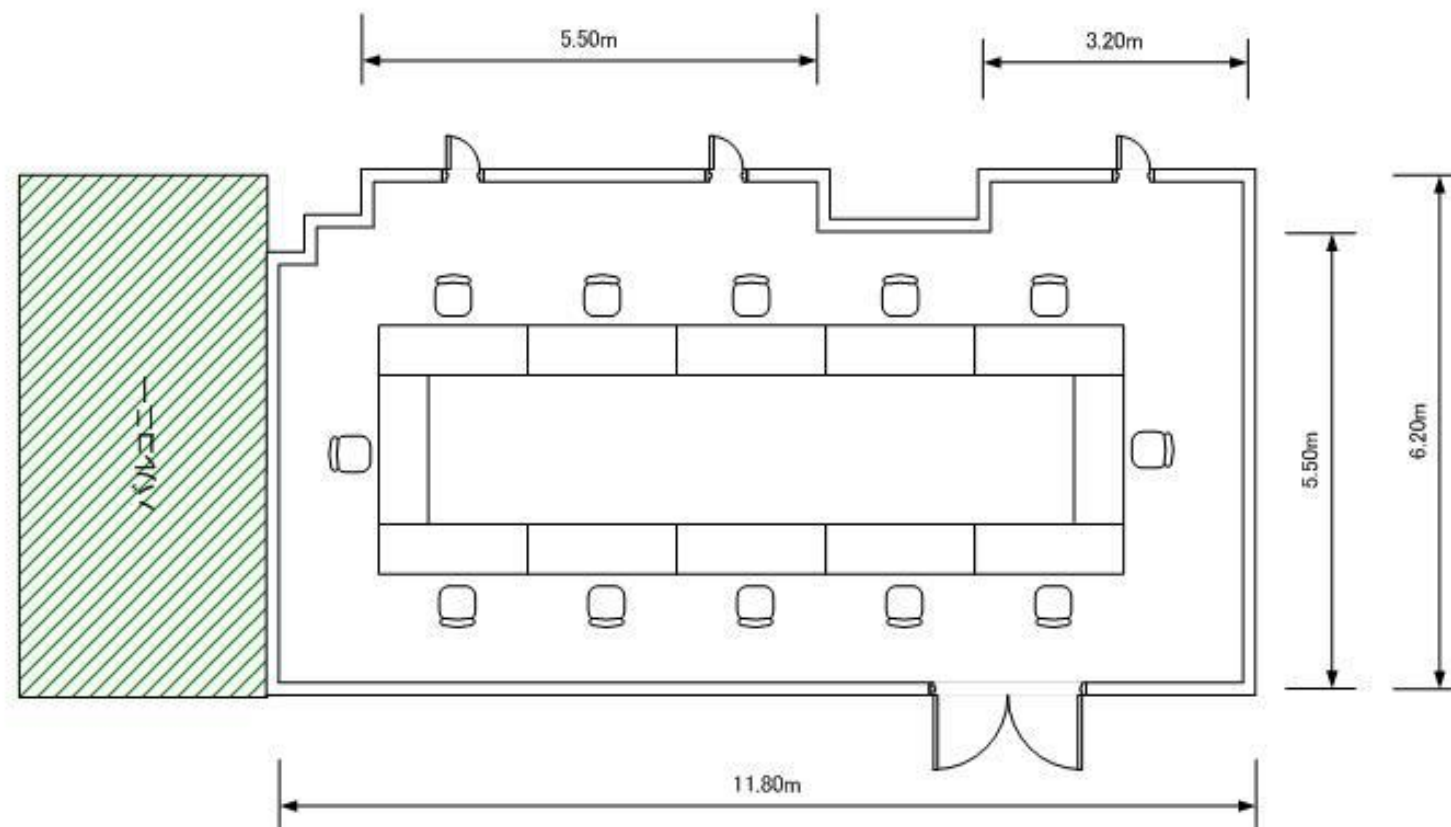

スクール型ミーティング

宴会場: 2階 H2700mm、74㎡

スクール座席: 14名

口の字ミーティング

宴会場：2階 H2700mm、74㎡

口の字ミーティング席数：12名

着席パーティー

宴会場：2階 H2700mm、74㎡

着席：20名

レストラン シェフズテーブル
1階 147㎡
着席:30名

マイク

司会台

受付