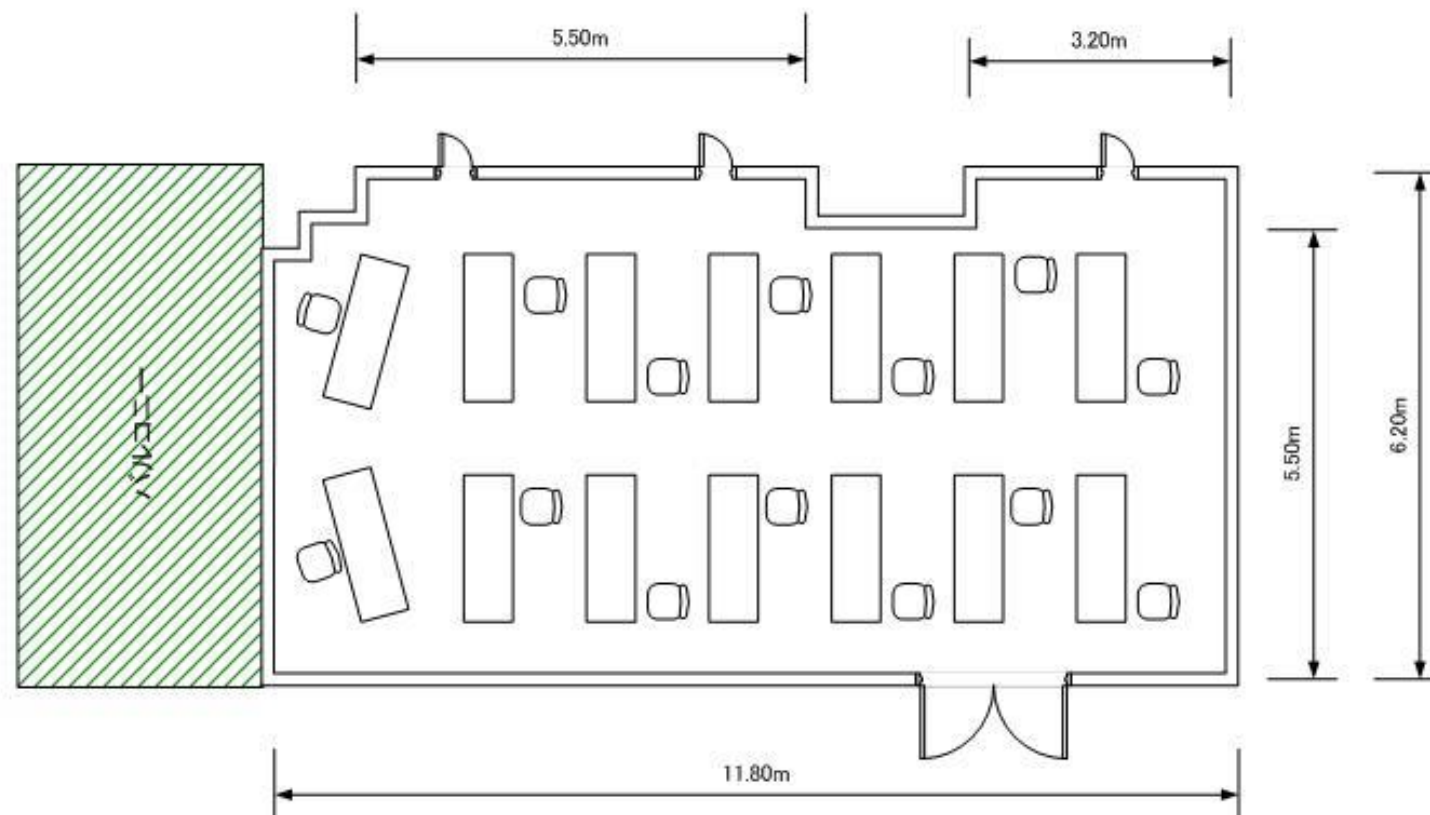

スクール型ミーティング

宴会場: 2階 H2700mm、74㎡

スクール座席: 14名

口の字ミーティング

宴会場：2階 H2700mm、74㎡

口の字ミーティング席数：12名

着席パーティー

宴会場：2階 H2700mm、74㎡

着席：20名

レストラン シェフズテーブル
1階 147㎡
着席:30名

マイク

司会台

受付