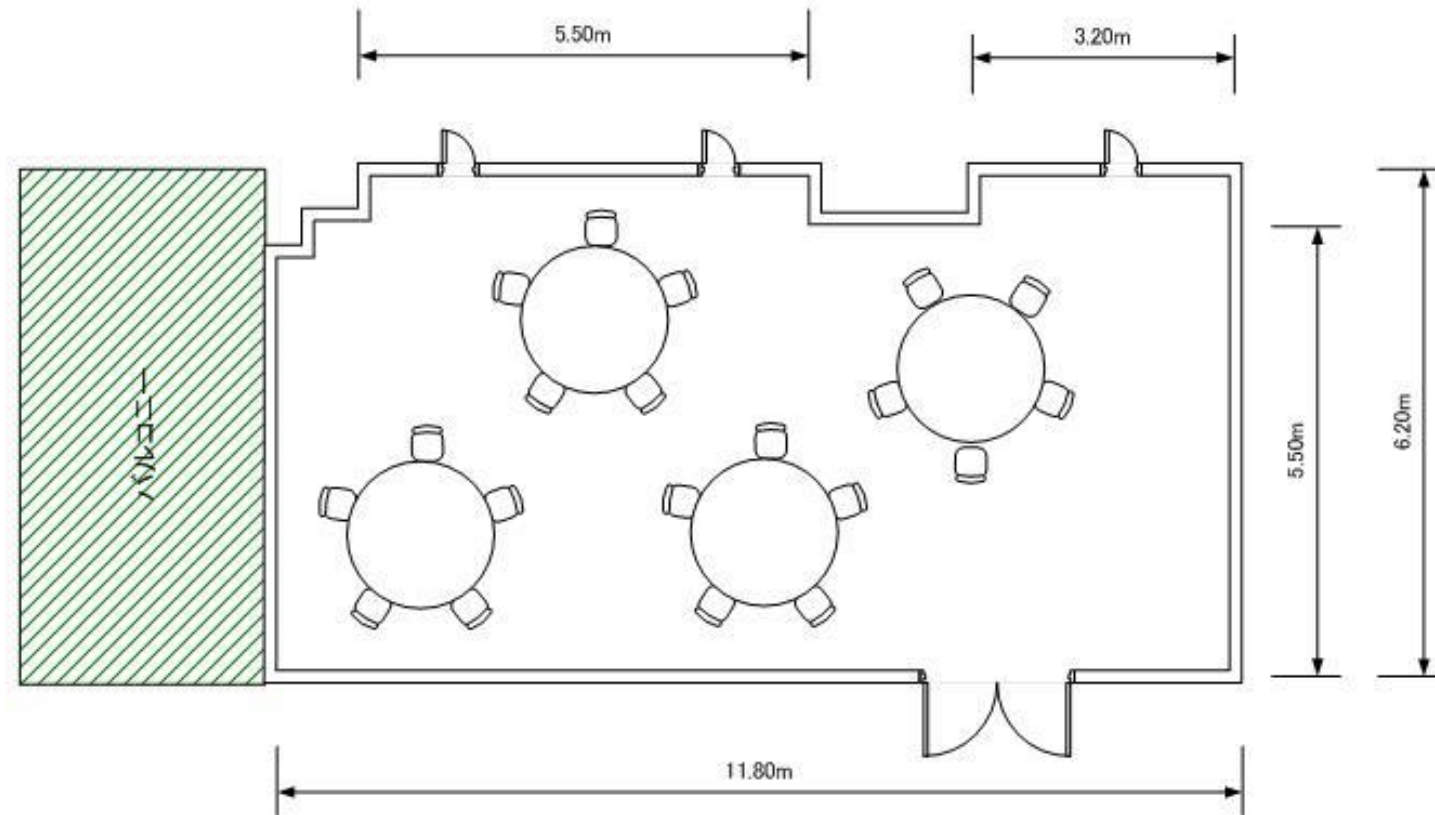

スクール型ミーティング

宴会場: 2階 H2700mm、74㎡

スクール座席: 14名

口の字ミーティング

宴会場：2階 H2700mm、74㎡

口の字ミーティング席数：12名

着席パーティー

宴会場：2階 H2700mm、74㎡

着席：20名

レストラン シェフズテーブル
1階 147㎡
着席:30名

マイク

司会台

受付