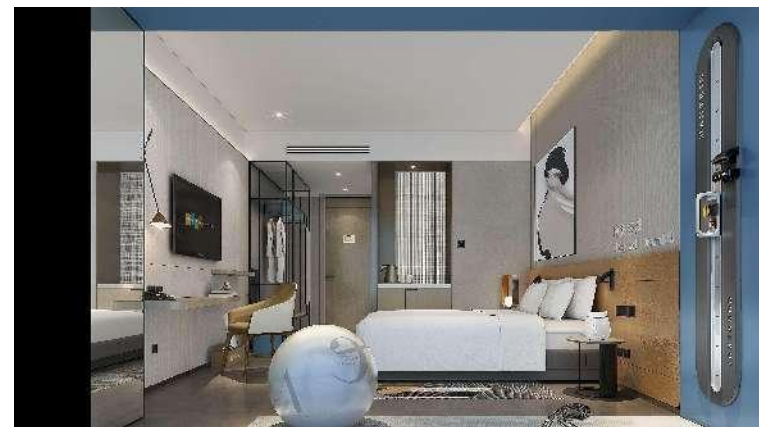

EVEN

Suzou Grand Canal

苏州古运河逸衡酒店

WHERE WELLNESS IS BUILT IN.

均衡 乐趣 元气

逸衡酒店® 品牌定位

BRAND POSITIONING

让旅行者以自己的方式，
在**商务旅行与健康生活**中找到
完美平衡

Laundry Center 洗衣阁

来我们这，别忘了洗衣服哦
还可以直接烘干
全天24小时不间断免费服务

24 Hours complimentary
Laundry and Drying Service
for all in-house clients

Rooms 客房

- 客房内多情景灯光模式满足不同需求
- 豪华床垫、精选床品，助力舒心好眠
- 荣获红点设计大奖的香薰睡眠灯
- 关注细节，助你安心舒睡
- 澳洲亲肤沐浴用品milk & co，给你焕活一新的沐浴体验
- 助眠安梦茶，伴你晚安好梦