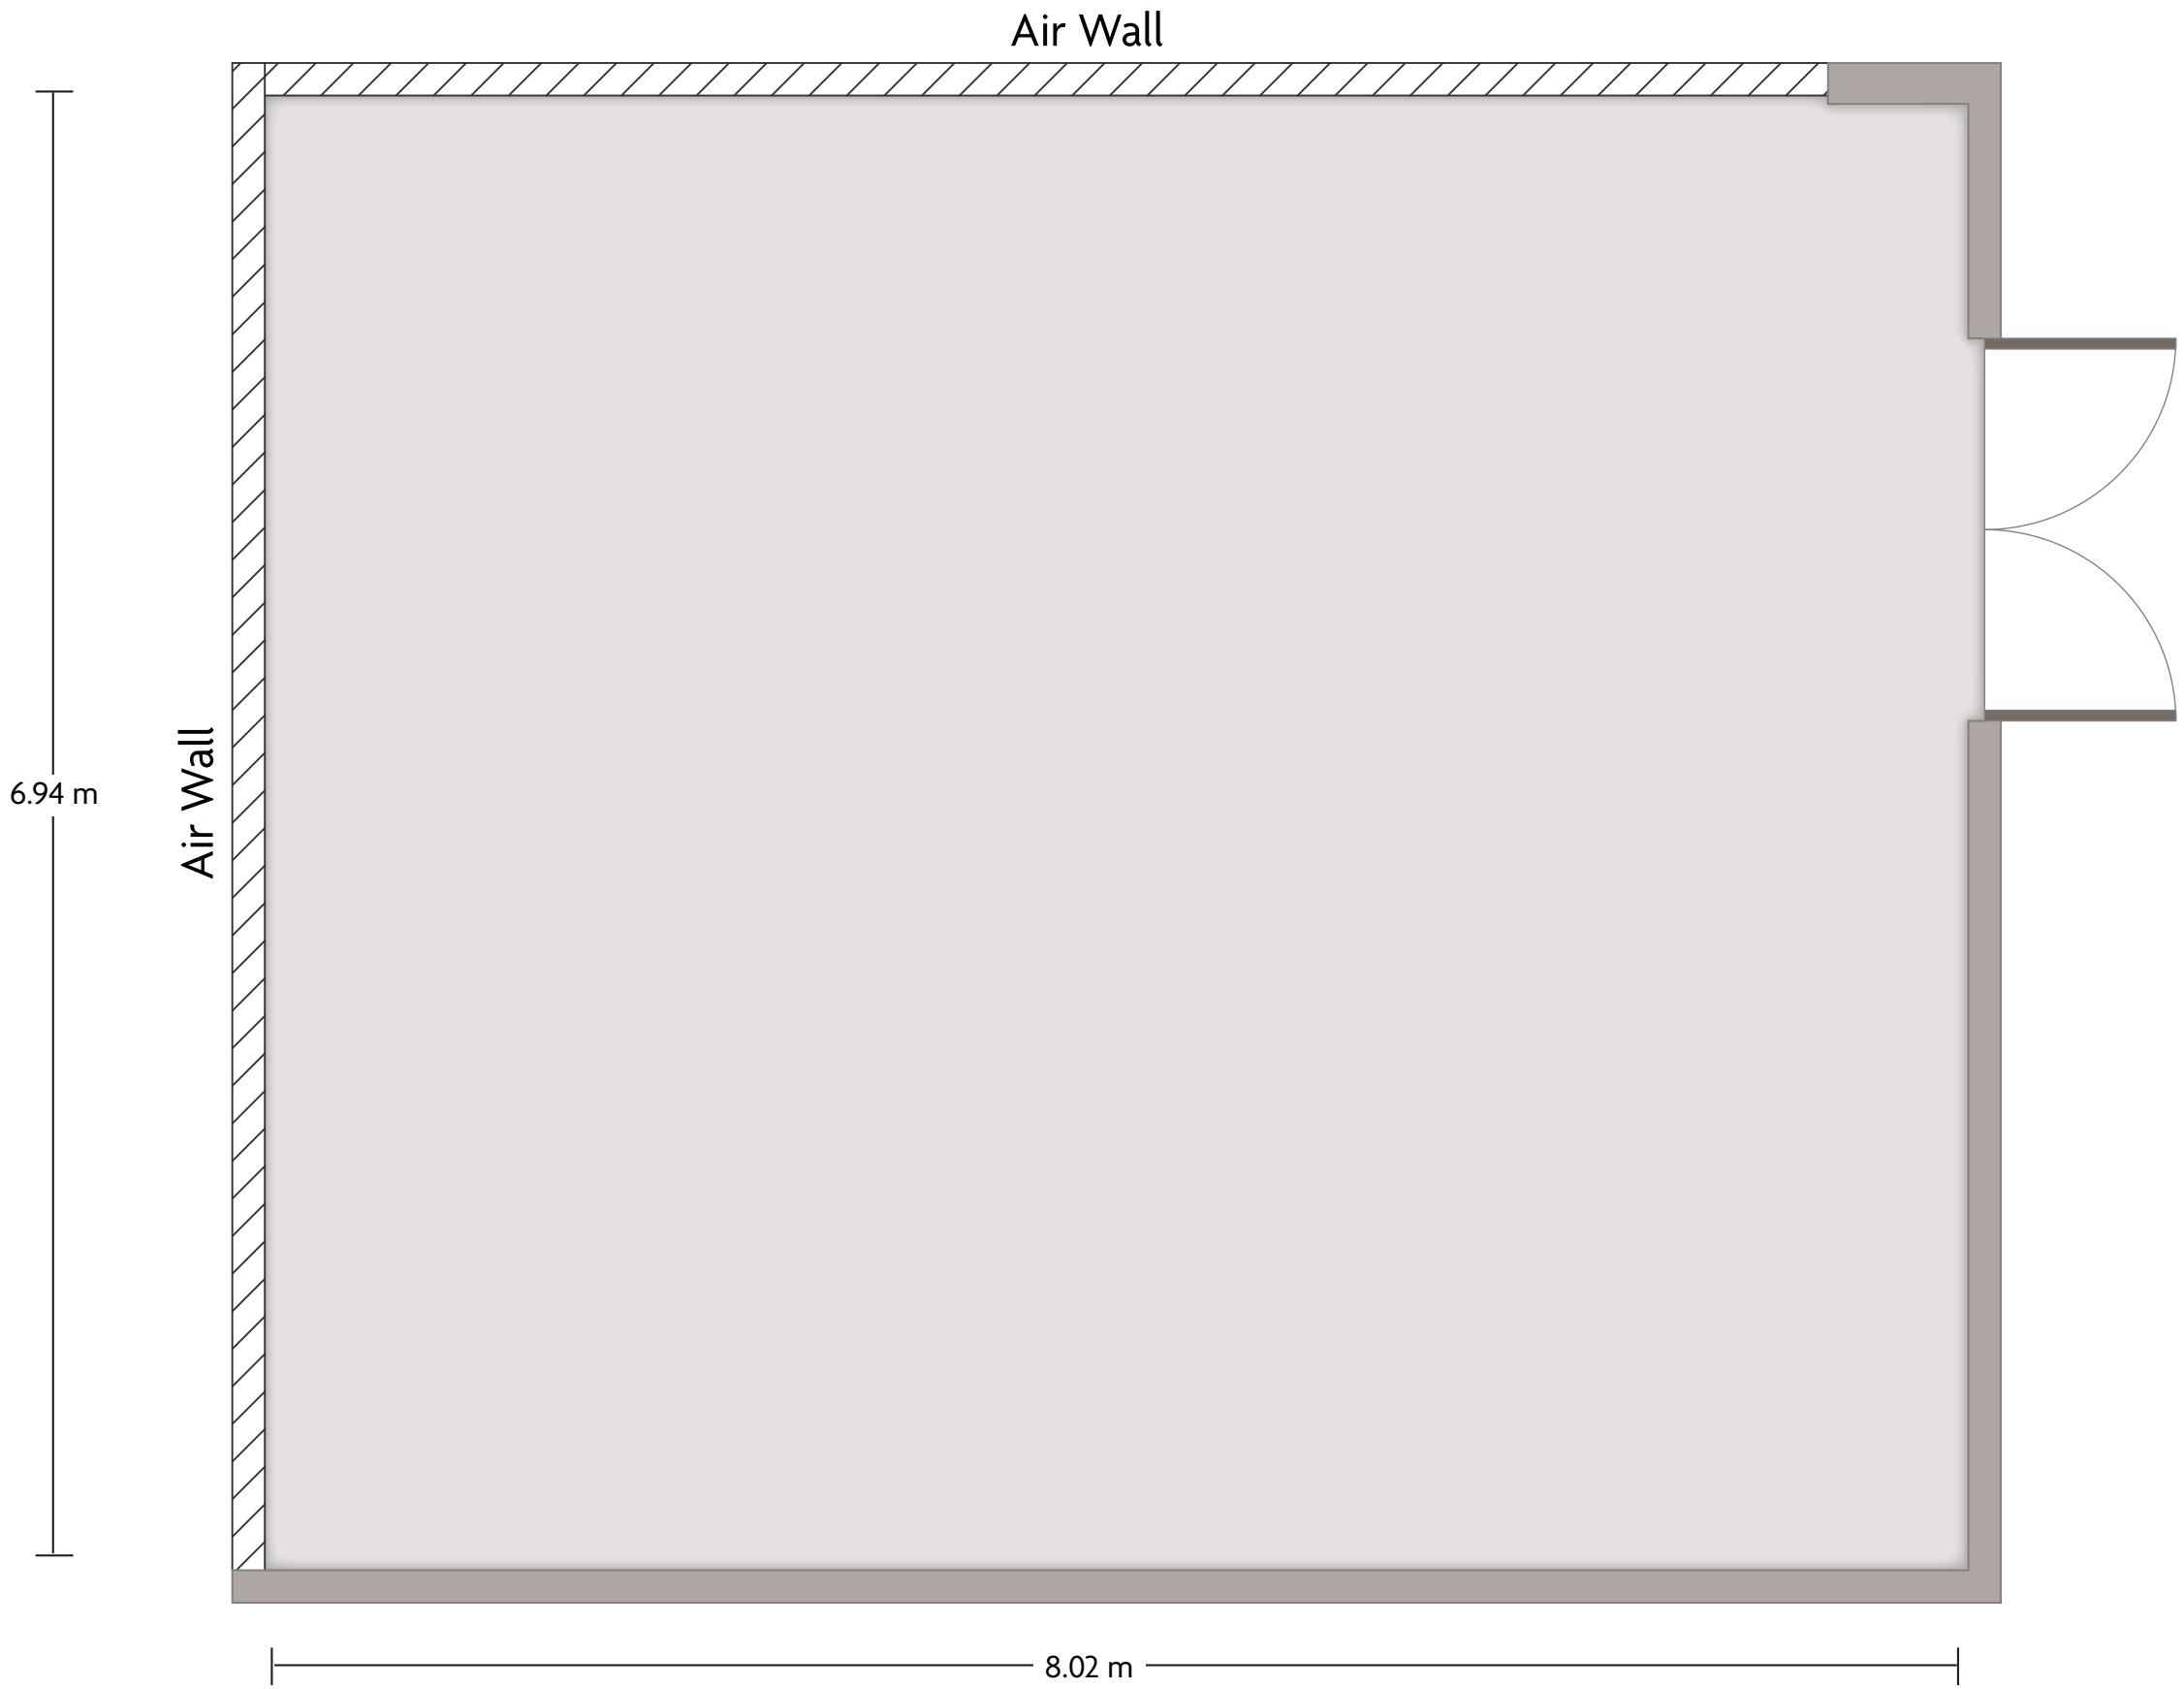

LENGTH: 10.0 m    WIDTH: 7.6 m    HEIGHT: 2.6 m    TOTAL SQUARE METERS: 77.2 m<sup>2</sup>    MAXIMUM CAPACITY: 70    POWER OUTLETS: 3

LENGTH: 10.0 m    WIDTH: 8.6 m    HEIGHT: 2.6 m    TOTAL SQUARE METERS: 68.9 m<sup>2</sup>    MAXIMUM CAPACITY: 50    POWER OUTLETS: 3

LENGTH: 16.4 m    WIDTH: 10.0 m    HEIGHT: 2.6 m    TOTAL SQUARE METERS: 147.5 m<sup>2</sup>    MAXIMUM CAPACITY: 120    POWER OUTLETS: 6

LENGTH: 13.0 m    WIDTH: 8.3 m    HEIGHT: 2.7 m    TOTAL SQUARE METERS: 107.8 m<sup>2</sup>    MAXIMUM CAPACITY: 110    POWER OUTLETS: 6

LENGTH: 8.0 m    WIDTH: 6.9 m    HEIGHT: 2.7 m    TOTAL SQUARE METERS: 55.5 m<sup>2</sup>    MAXIMUM CAPACITY: 50    POWER OUTLETS: 2

# Crowne Plaza® Tel Aviv Beach - Sapir, Odem & Tarshish

LENGTH: 16.4 m    WIDTH: 13.0 m    HEIGHT: 2.7 m    TOTAL SQUARE METERS: 216.2 m<sup>2</sup>    MAXIMUM CAPACITY: 200    POWER OUTLETS: 10

145 Hayarkon Street | Tel Aviv - 6345313, Israel | 972.3.5201111