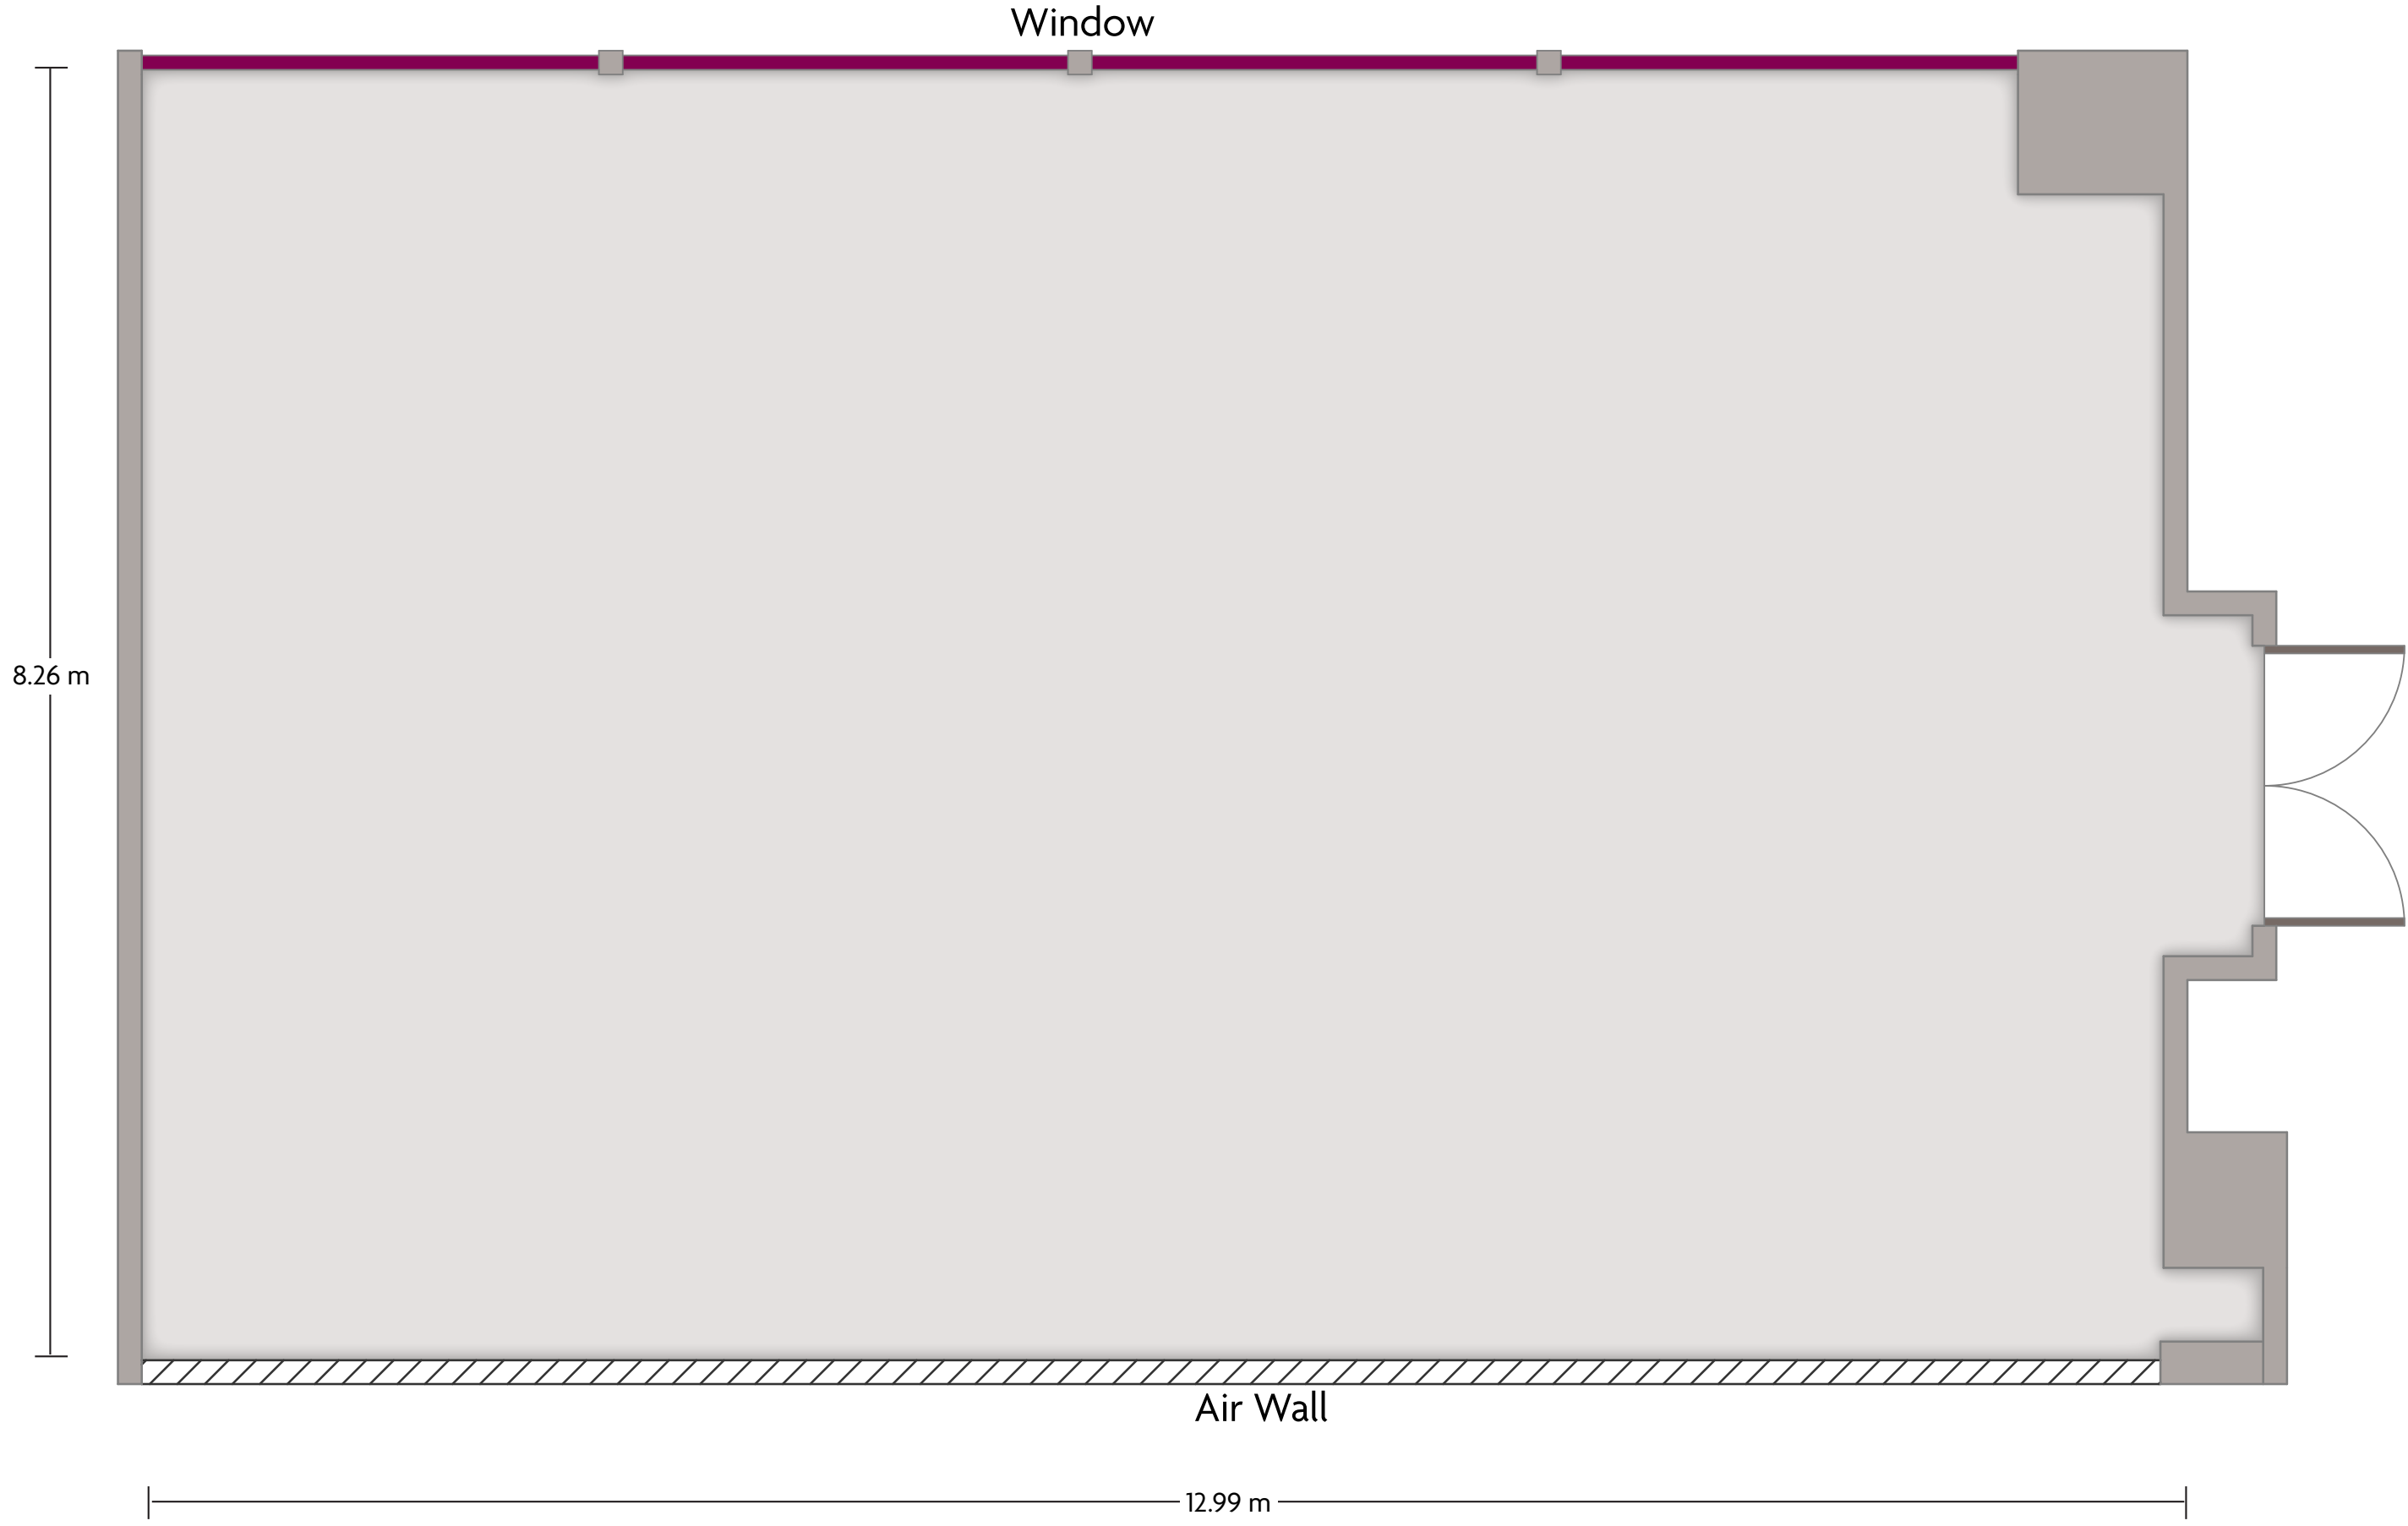

LENGTH: 11.8 m    WIDTH: 5.9 m    HEIGHT: 2.2 m    TOTAL SQUARE METERS: 69 m<sup>2</sup>    MAXIMUM CAPACITY: 70    POWER OUTLETS: 3

145 Hayarkon Street | Tel Aviv - 6345313, Israel | 972.3.5201111

\*Multiple layout options available for this space.

LENGTH: 10.0 m    WIDTH: 7.6 m    HEIGHT: 2.6 m    TOTAL SQUARE METERS: 77.2 m<sup>2</sup>    MAXIMUM CAPACITY: 70    POWER OUTLETS: 3

LENGTH: 10.0 m    WIDTH: 8.6 m    HEIGHT: 2.6 m    TOTAL SQUARE METERS: 68.9 m<sup>2</sup>    MAXIMUM CAPACITY: 50    POWER OUTLETS: 3

LENGTH: 16.4 m    WIDTH: 10.0 m    HEIGHT: 2.6 m    TOTAL SQUARE METERS: 147.5 m<sup>2</sup>    MAXIMUM CAPACITY: 120    POWER OUTLETS: 6

LENGTH: 13.0 m    WIDTH: 8.3 m    HEIGHT: 2.7 m    TOTAL SQUARE METERS: 107.8 m<sup>2</sup>    MAXIMUM CAPACITY: 110    POWER OUTLETS: 6

LENGTH: 8.0 m    WIDTH: 6.9 m    HEIGHT: 2.7 m    TOTAL SQUARE METERS: 55.5 m<sup>2</sup>    MAXIMUM CAPACITY: 50    POWER OUTLETS: 2