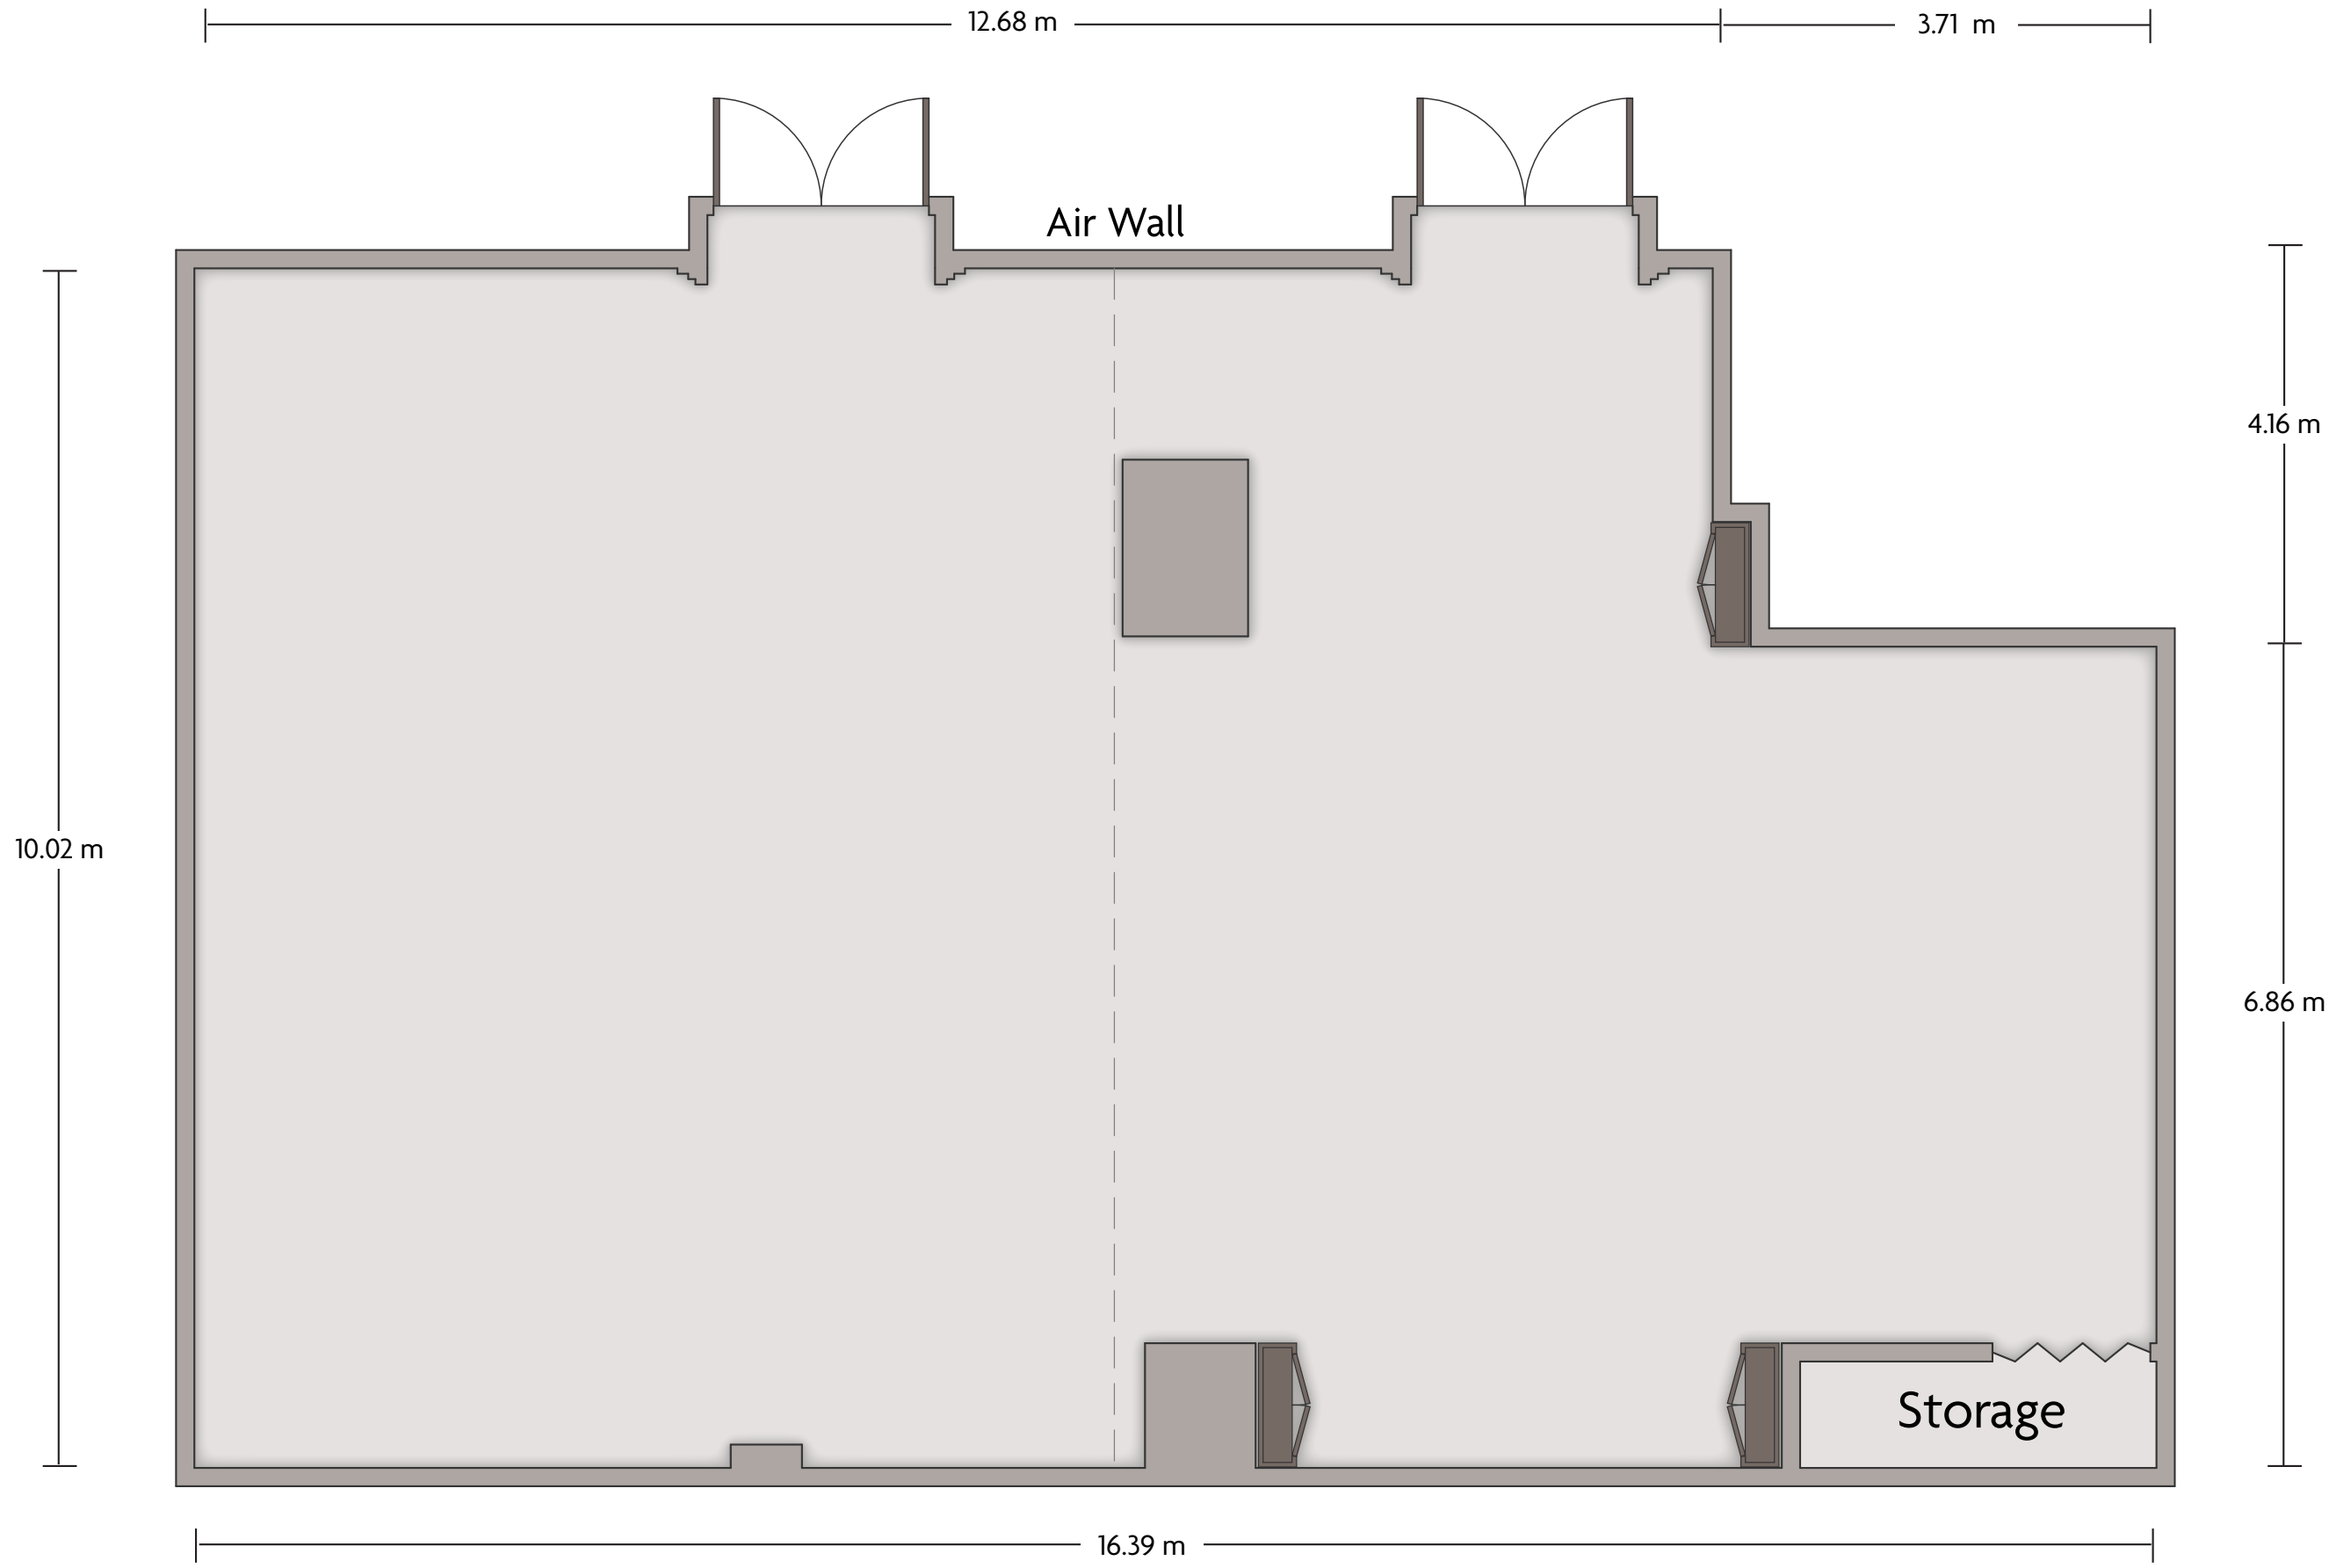

LENGTH: 11.8 m    WIDTH: 5.9 m    HEIGHT: 2.2 m    TOTAL SQUARE METERS: 69 m<sup>2</sup>    MAXIMUM CAPACITY: 70    POWER OUTLETS: 3

145 Hayarkon Street | Tel Aviv - 6345313, Israel | 972.3.5201111

\*Multiple layout options available for this space.

LENGTH: 10.0 m    WIDTH: 7.6 m    HEIGHT: 2.6 m    TOTAL SQUARE METERS: 77.2 m<sup>2</sup>    MAXIMUM CAPACITY: 70    POWER OUTLETS: 3

LENGTH: 10.0 m    WIDTH: 8.6 m    HEIGHT: 2.6 m    TOTAL SQUARE METERS: 68.9 m<sup>2</sup>    MAXIMUM CAPACITY: 50    POWER OUTLETS: 3

LENGTH: 16.4 m    WIDTH: 10.0 m    HEIGHT: 2.6 m    TOTAL SQUARE METERS: 147.5 m<sup>2</sup>    MAXIMUM CAPACITY: 120    POWER OUTLETS: 6

LENGTH: 13.0 m    WIDTH: 8.3 m    HEIGHT: 2.7 m    TOTAL SQUARE METERS: 107.8 m<sup>2</sup>    MAXIMUM CAPACITY: 110    POWER OUTLETS: 6

LENGTH: 8.0 m    WIDTH: 6.9 m    HEIGHT: 2.7 m    TOTAL SQUARE METERS: 55.5 m<sup>2</sup>    MAXIMUM CAPACITY: 50    POWER OUTLETS: 2