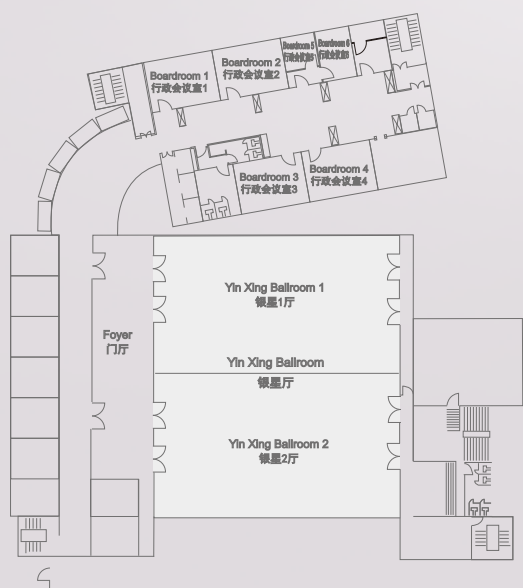

*Wedding*  
*at*  
*Crowne Plaza Shanghai*

上海银星皇冠假日酒店坐落于闹中取静的新华路，毗邻上海影城，步行5分钟即可到达地铁10/11号线交通大学站。酒店拥有2000平米的会议场地，两个豪华无柱宴会厅——金爵厅和银星厅均配备高清LED屏和宽敞的序厅，可满足多种风格的婚宴布置与装饰。资深的婚礼顾问、贴心周到的服务和高品质的菜品让您的大日子尽善尽美。

## 银星闪耀

450平米的银星厅位于四楼，层高4米，可根据需要分隔成2个宴会场地，最多可容纳25桌，迎宾区别致的电影胶片背景墙可定制专属照片，梦幻的婚礼就此拉开序幕。

## 金爵辉煌

530平米的金爵厅位于二楼，层高5米，可根据需要分隔成2个宴会场地，最多可容纳30桌，宽敞的迎宾区拥有一块嵌入式高清LED屏，一旁的旋转楼梯也可成为婚礼仪式的一部分，向现场宾客展现出场地的独特之处。

6088