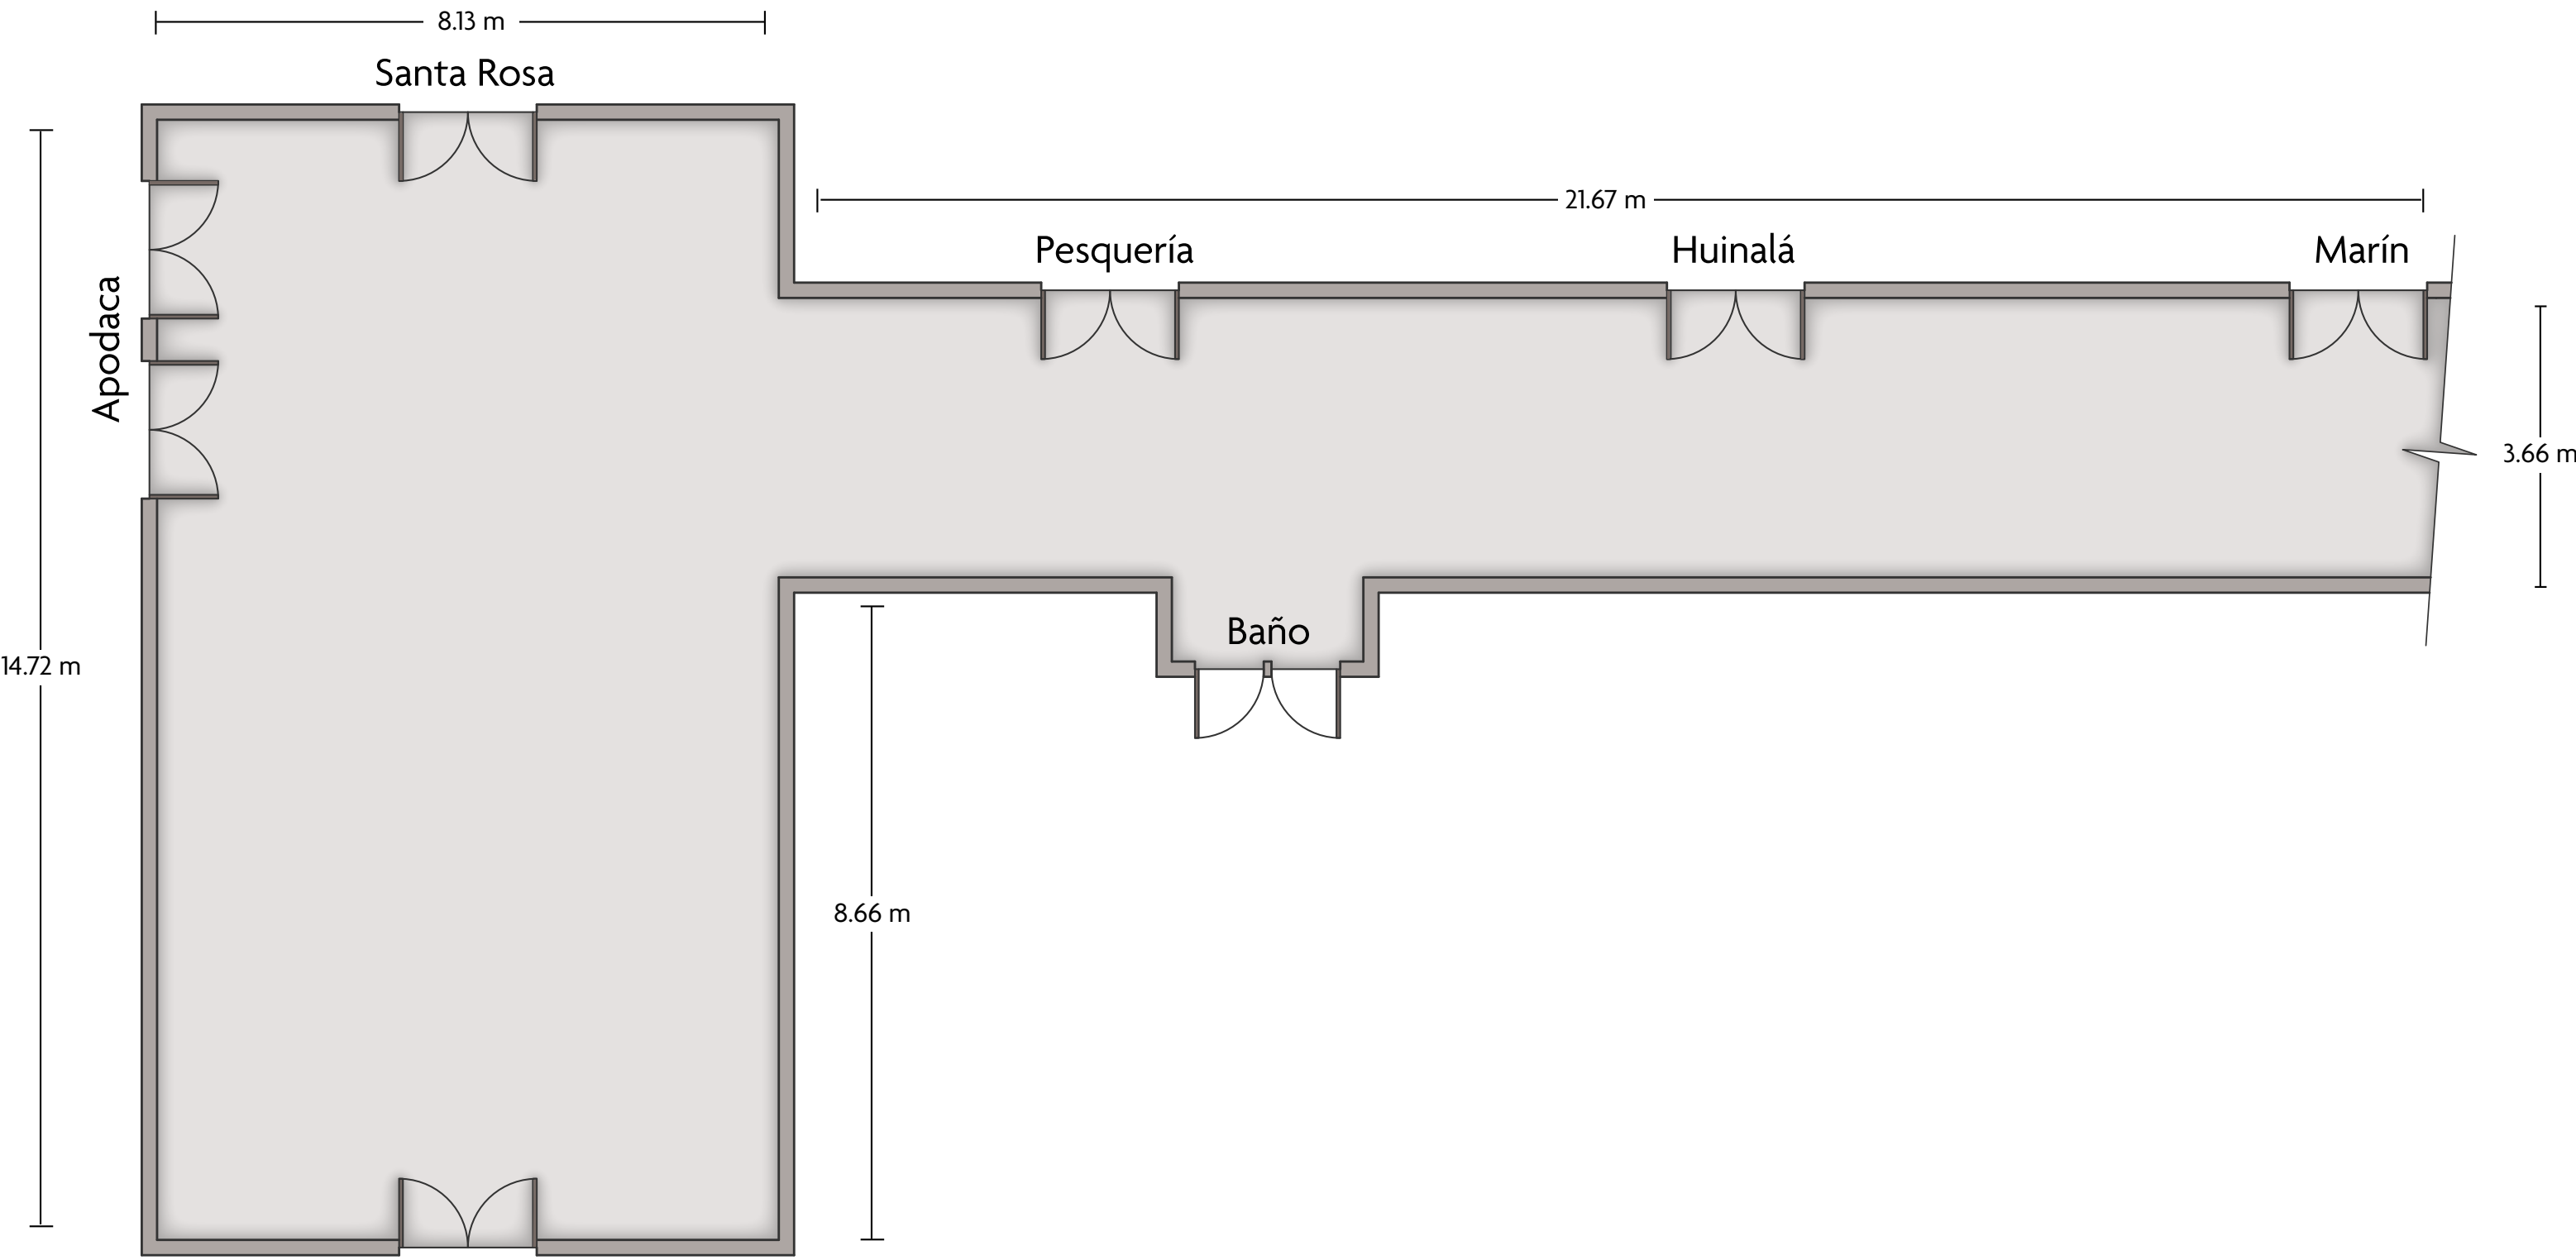

Crowne Plaza® Monterrey Aeropuerto - Pre-función

LENGTH: 29.8 m WIDTH: 14.7 m HEIGHT: 3.2 m TOTAL SQUARE METERS: 199 m² MAXIMUM CAPACITY: 60 POWER OUTLETS: 10

Bld. Aeropuerto : 171 Col. Parque Industrial Nexxus | Monterrey, NN 66600 | 52 81 81961500

*Multiple layout options available for this space.

Crowne Plaza® Monterrey Aeropuerto - Salón Apodaca

LENGTH: 29.8 m WIDTH: 16.8 m HEIGHT: 3.2 m TOTAL SQUARE METERS: 369.6 m² MAXIMUM CAPACITY: 400 POWER OUTLETS: 14