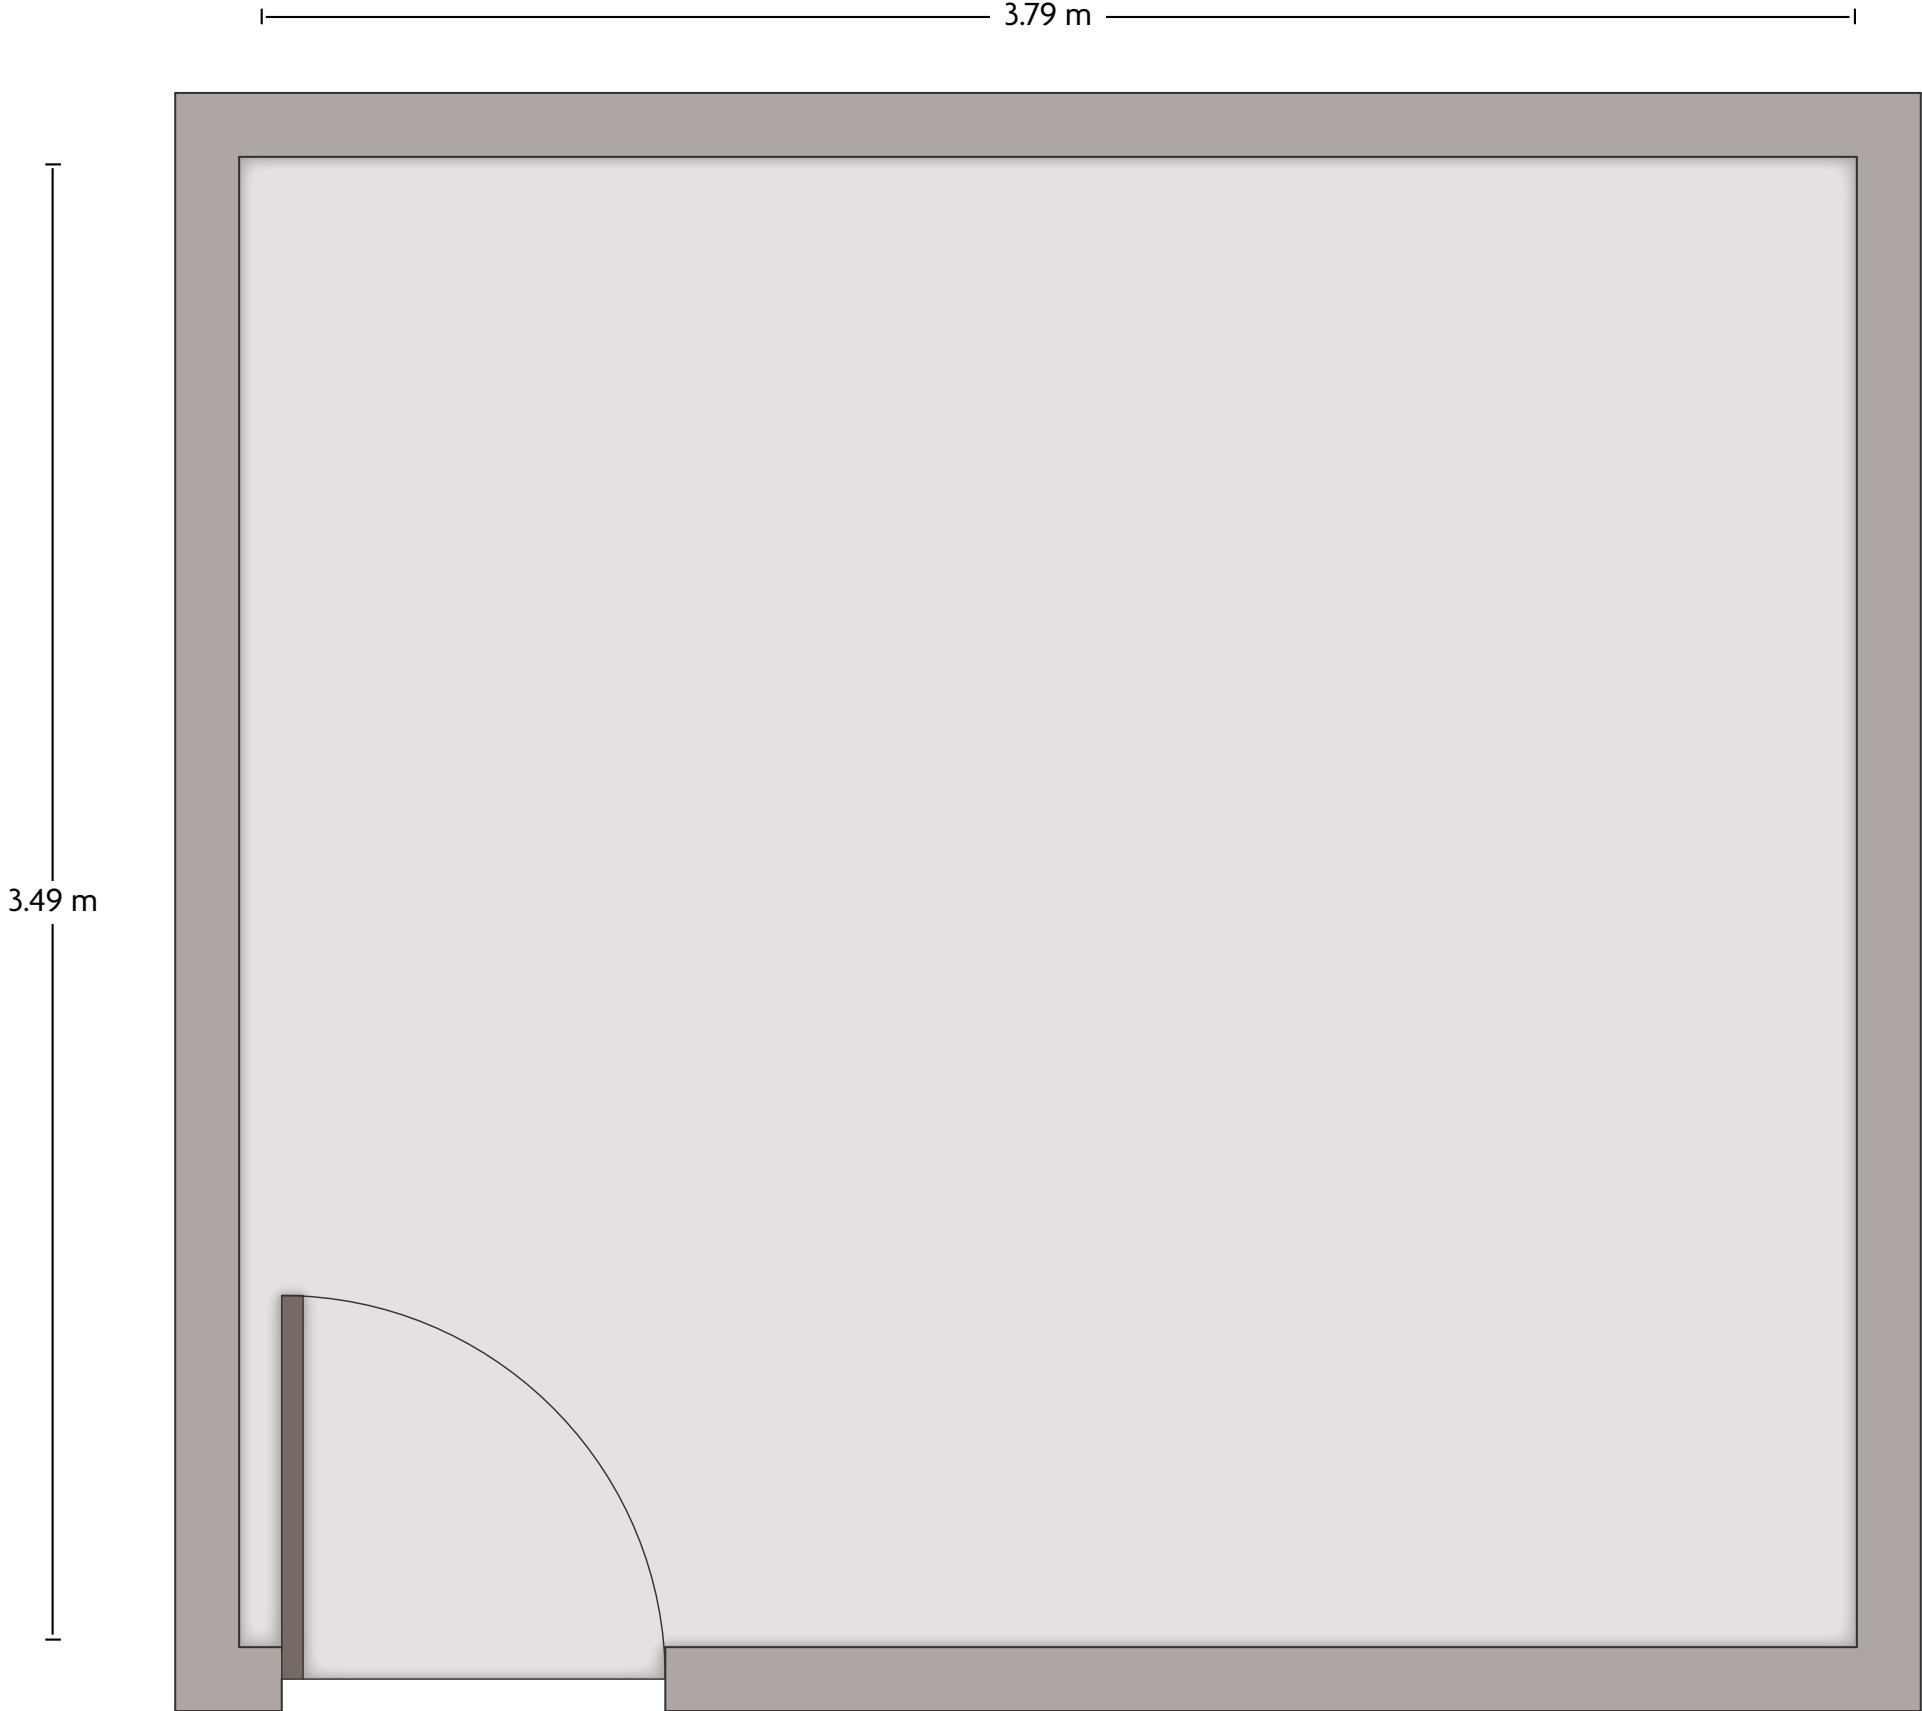

Crowne Plaza® Monterrey Aeropuerto - Salón Reunión

LENGTH: 3.8 m   WIDTH: 3.5 m   HEIGHT: 3.2 m   TOTAL SQUARE METERS: 13.3 m²   MAXIMUM CAPACITY: 6   POWER OUTLETS: 4

Bld. Aeropuerto : 171 Col. Parque Industrial Nexxus | Monterrey, NN 66600 | 52 81 81961500

*Multiple layout options available for this space.