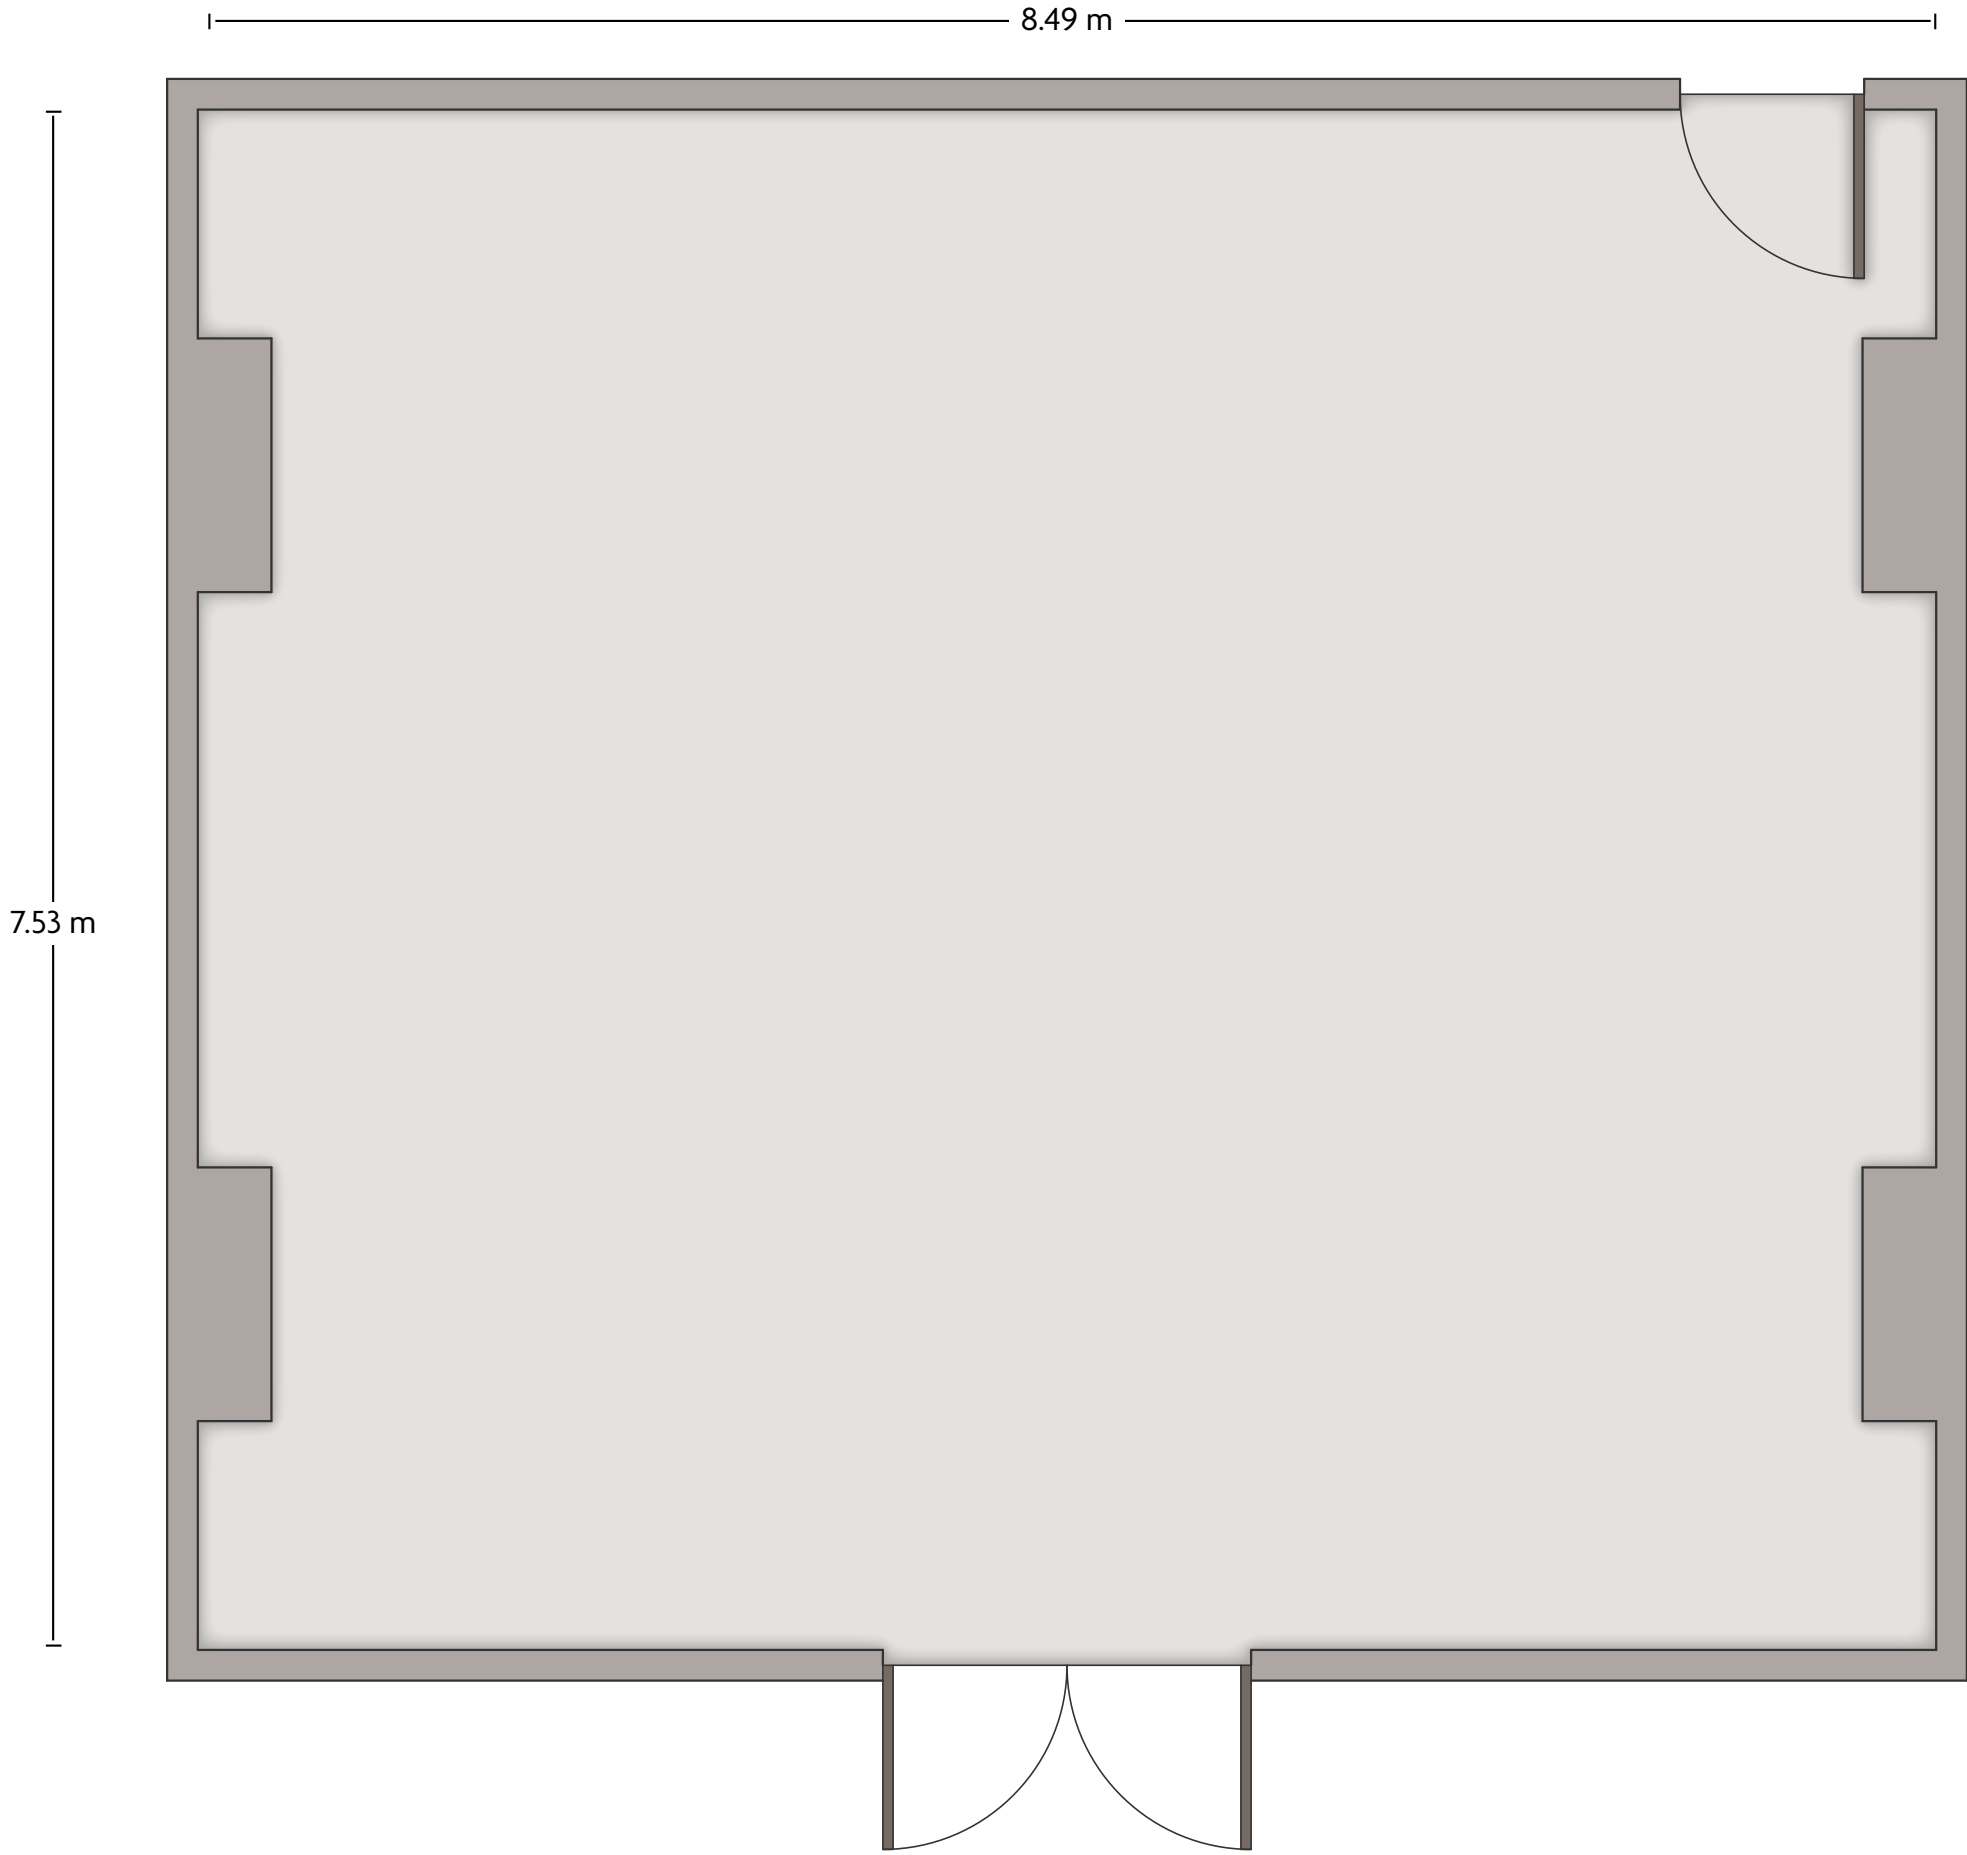

*Multiple layout options available for this space.

Crowne Plaza® Monterrey Aeropuerto - Salón Apodaca

LENGTH: 29.8 m WIDTH: 16.8 m HEIGHT: 3.2 m TOTAL SQUARE METERS: 369.6 m² MAXIMUM CAPACITY: 400 POWER OUTLETS: 14

Bld. Aeropuerto : 171 Col. Parque Industrial Nexxus | Monterrey, NN 66600 | 52 81 81961500

*Multiple layout options available for this space.

Crowne Plaza® Monterrey Aeropuerto - Salón Huinalá

LENGTH: 7.8 m WIDTH: 7.5 m HEIGHT: 3.2 m TOTAL SQUARE METERS: 58.5 m² MAXIMUM CAPACITY: 60 POWER OUTLETS: 5

Bld. Aeropuerto : 171 Col. Parque Industrial Nexxus | Monterrey, NN 66600 | 52 81 81961500

*Multiple layout options available for this space.

Crowne Plaza® Monterrey Aeropuerto - Salón Marín

LENGTH: 8.5 m WIDTH: 7.5 m HEIGHT: 3.2 m TOTAL SQUARE METERS: 62.2 m² MAXIMUM CAPACITY: 60 POWER OUTLETS: 5