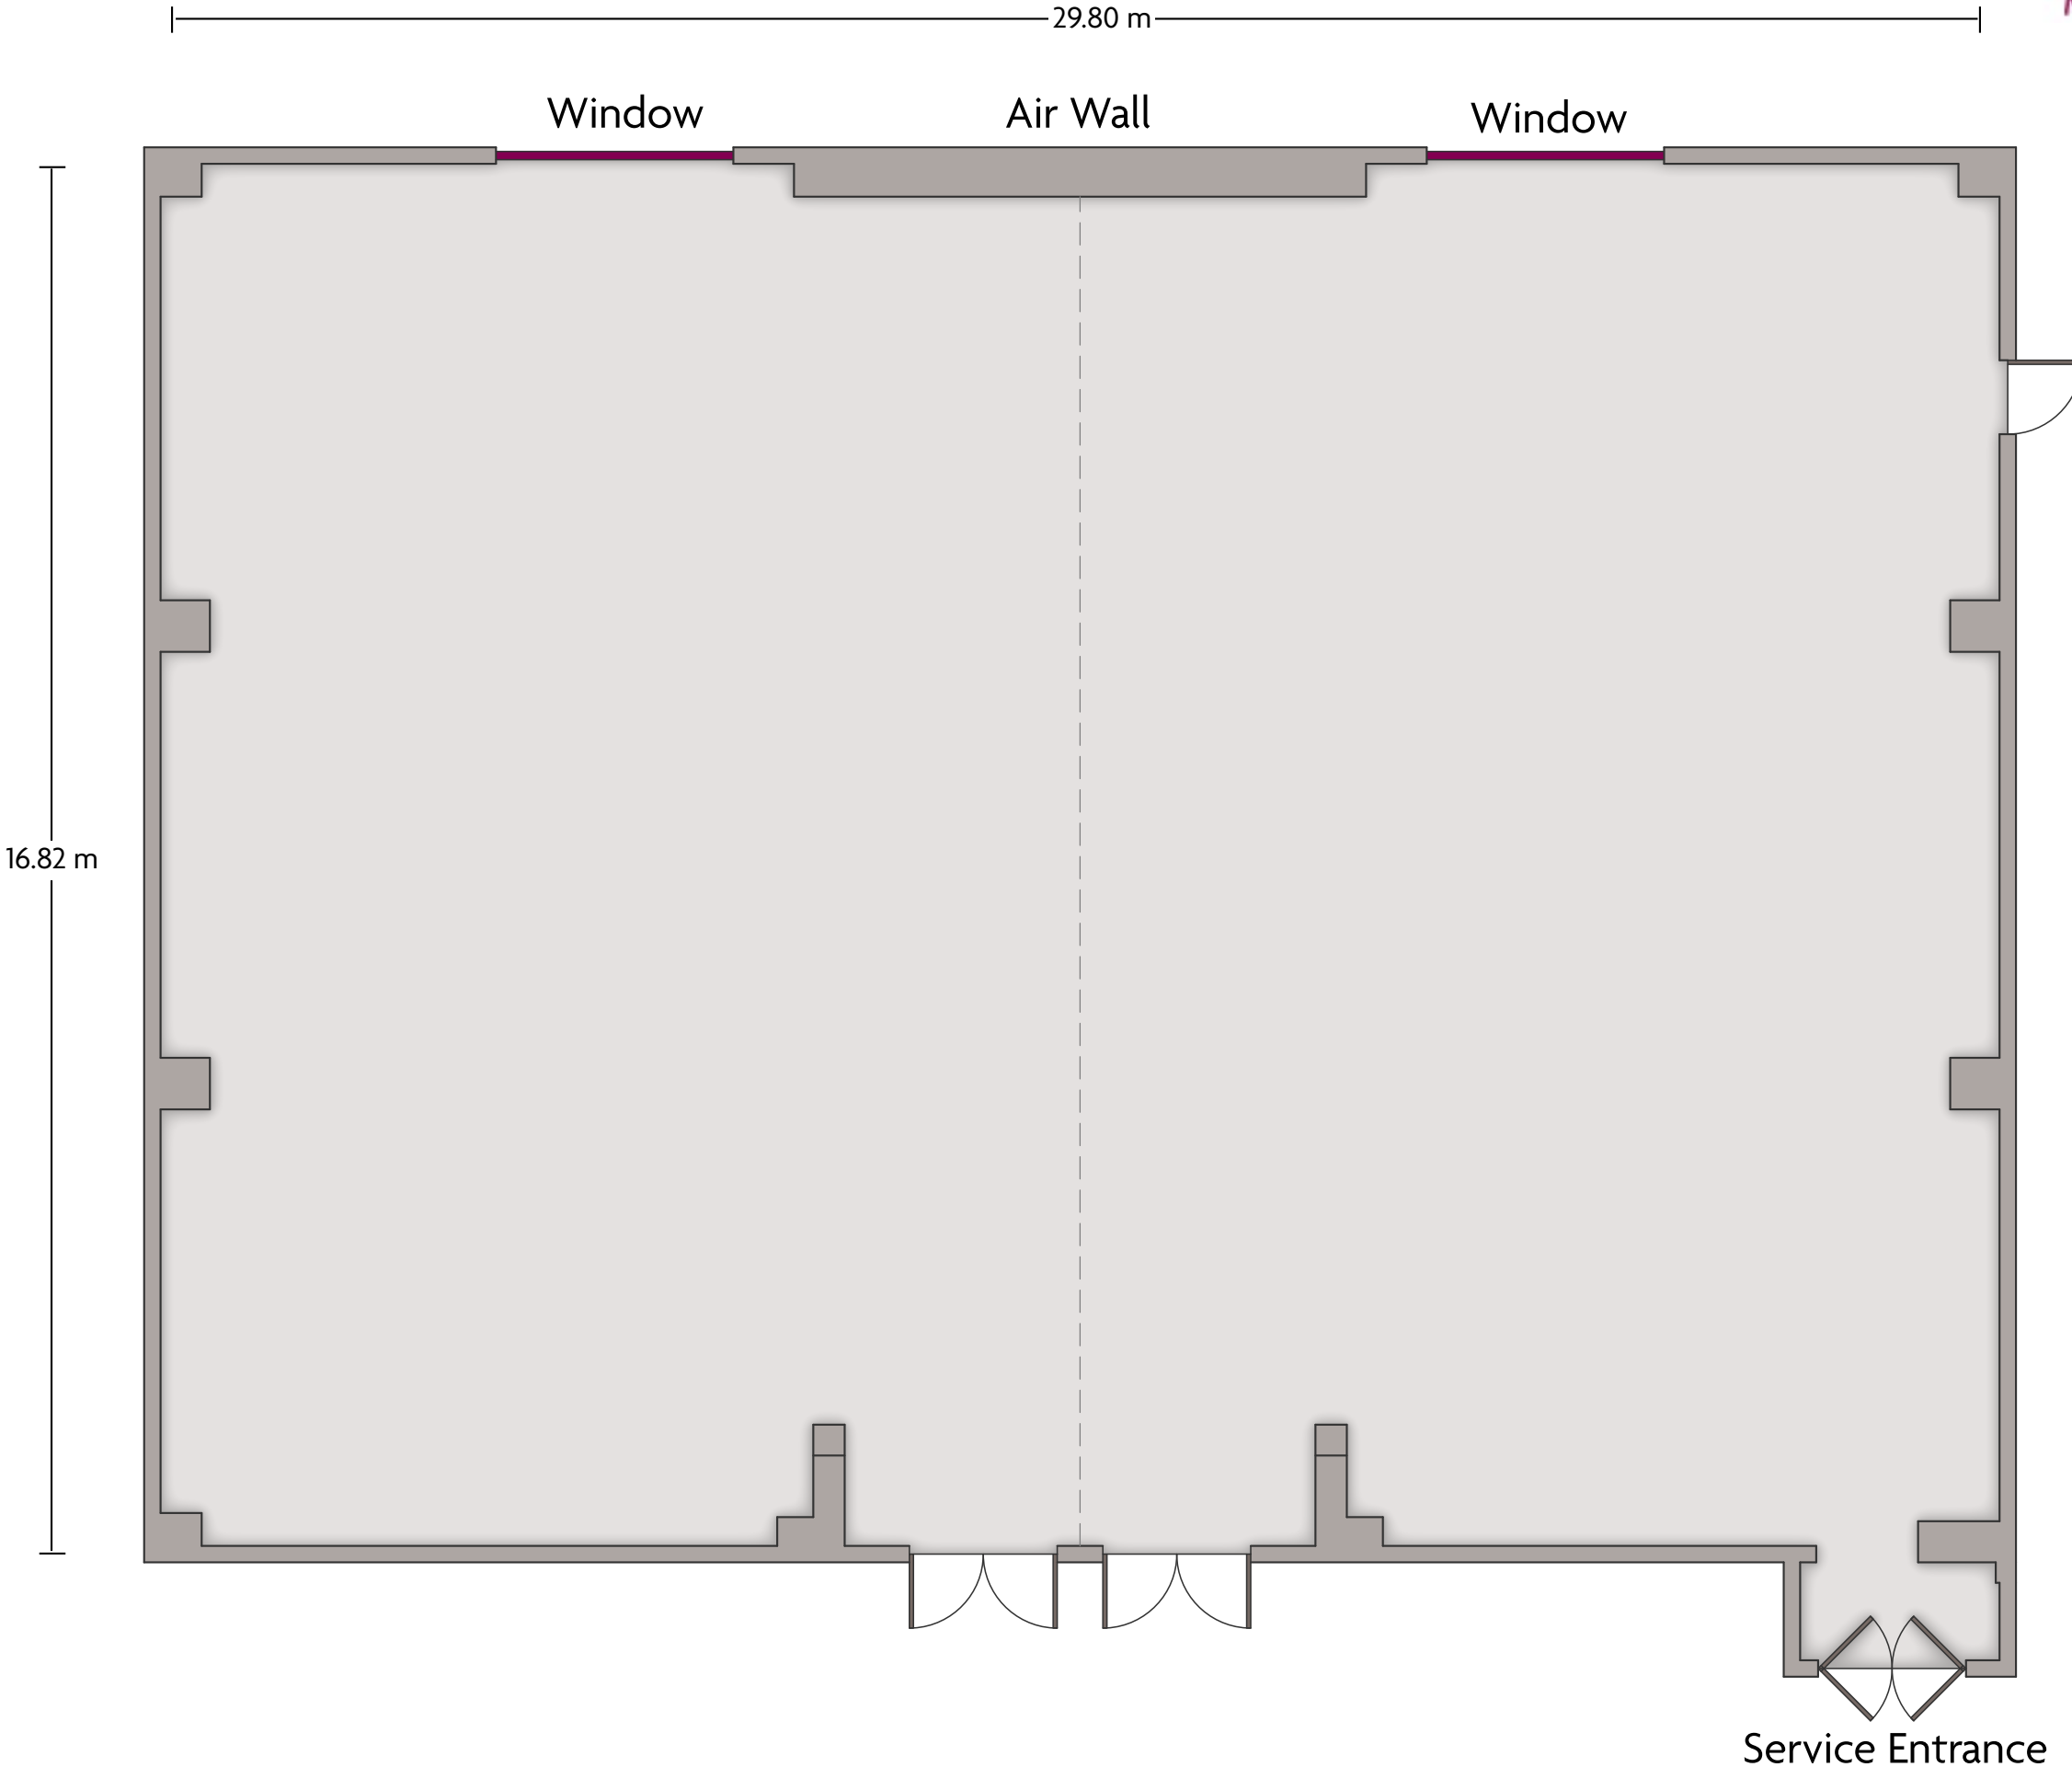

Crowne Plaza® Monterrey Aeropuerto - Pre-función

LENGTH: 29.8 m WIDTH: 14.7 m HEIGHT: 3.2 m TOTAL SQUARE METERS: 199 m² MAXIMUM CAPACITY: 60 POWER OUTLETS: 10

Bld. Aeropuerto : 171 Col. Parque Industrial Nexxus | Monterrey, NN 66600 | 52 81 81961500

*Multiple layout options available for this space.

Crowne Plaza® Monterrey Aeropuerto - Salón Apodaca

LENGTH: 29.8 m WIDTH: 16.8 m HEIGHT: 3.2 m TOTAL SQUARE METERS: 369.6 m² MAXIMUM CAPACITY: 400 POWER OUTLETS: 14