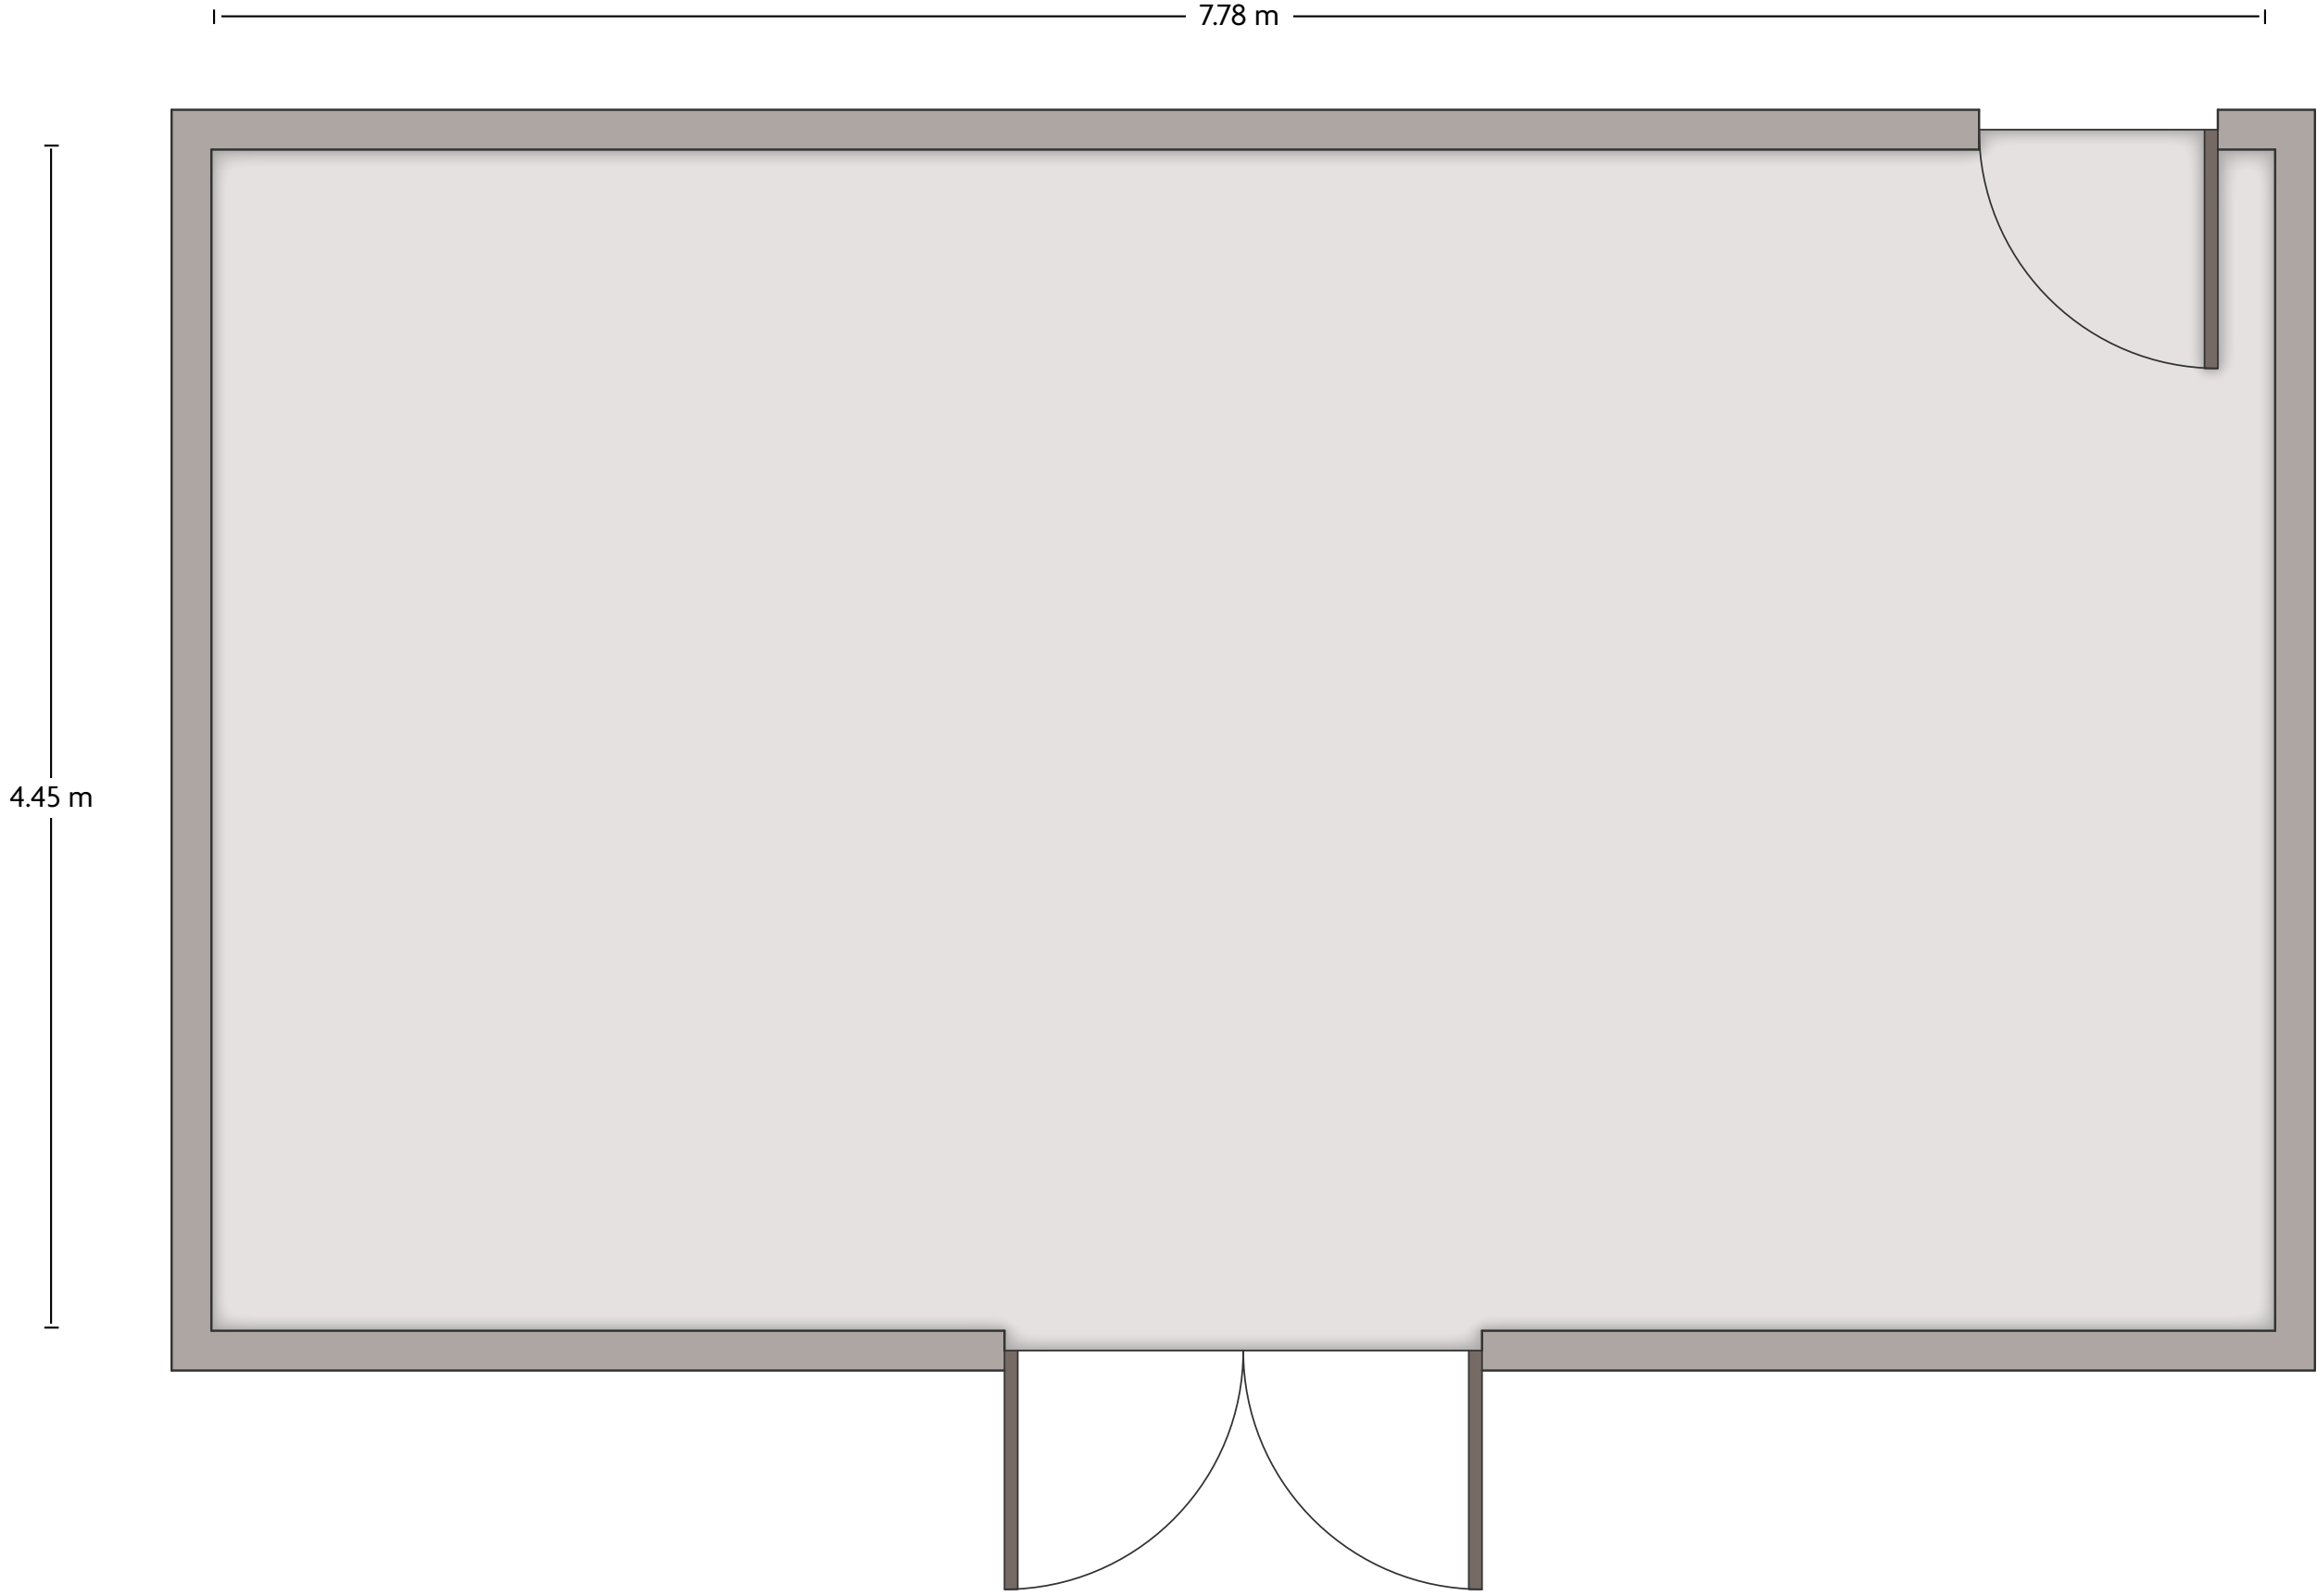

Crowne Plaza® Monterrey Aeropuerto - Salón Santa Rosa

LENGTH: 7.8 m   WIDTH: 4.5 m   HEIGHT: 3.2 m   TOTAL SQUARE METERS: 34.6 m²   MAXIMUM CAPACITY: 40   POWER OUTLETS: 6

Bld. Aeropuerto : 171 Col. Parque Industrial Nexxus | Monterrey, NN 66600 | 52 81 81961500

*Multiple layout options available for this space.