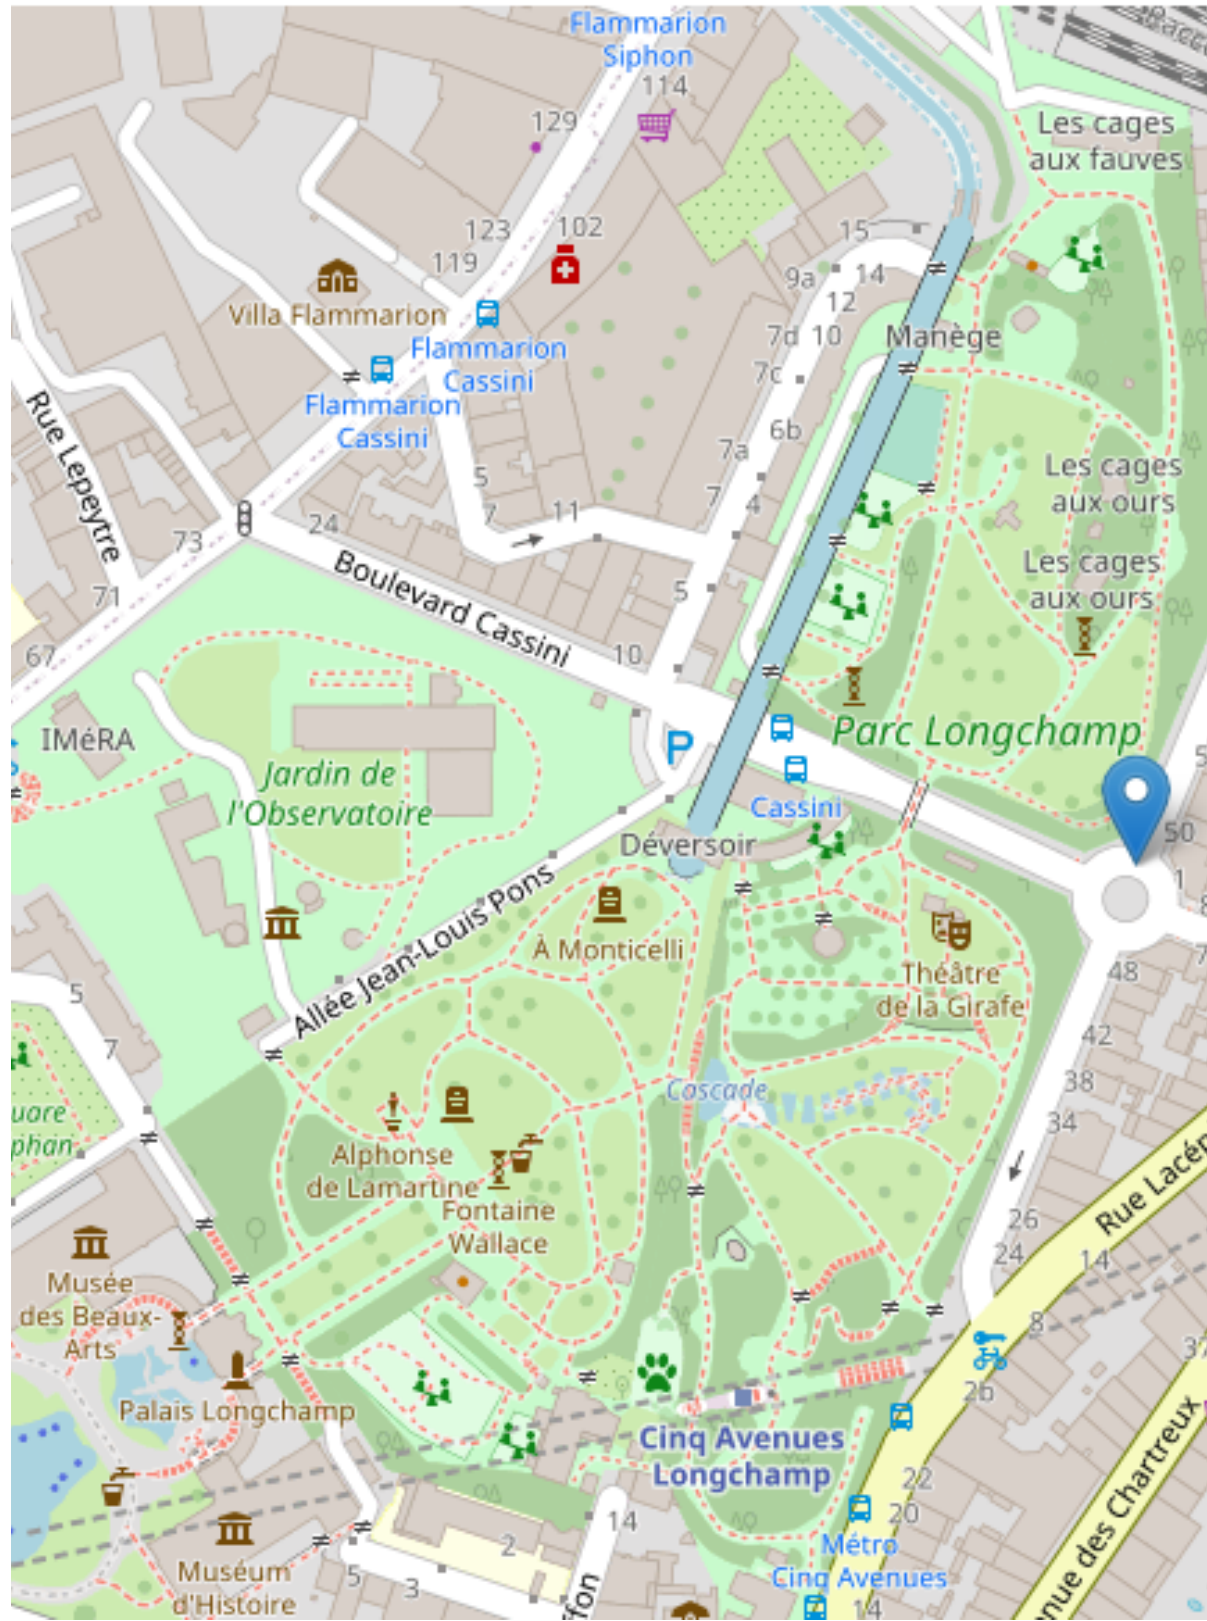

JOGGING ROUTES

We advise you to go running at Parc Longchamp

18 MINS

8 MINS