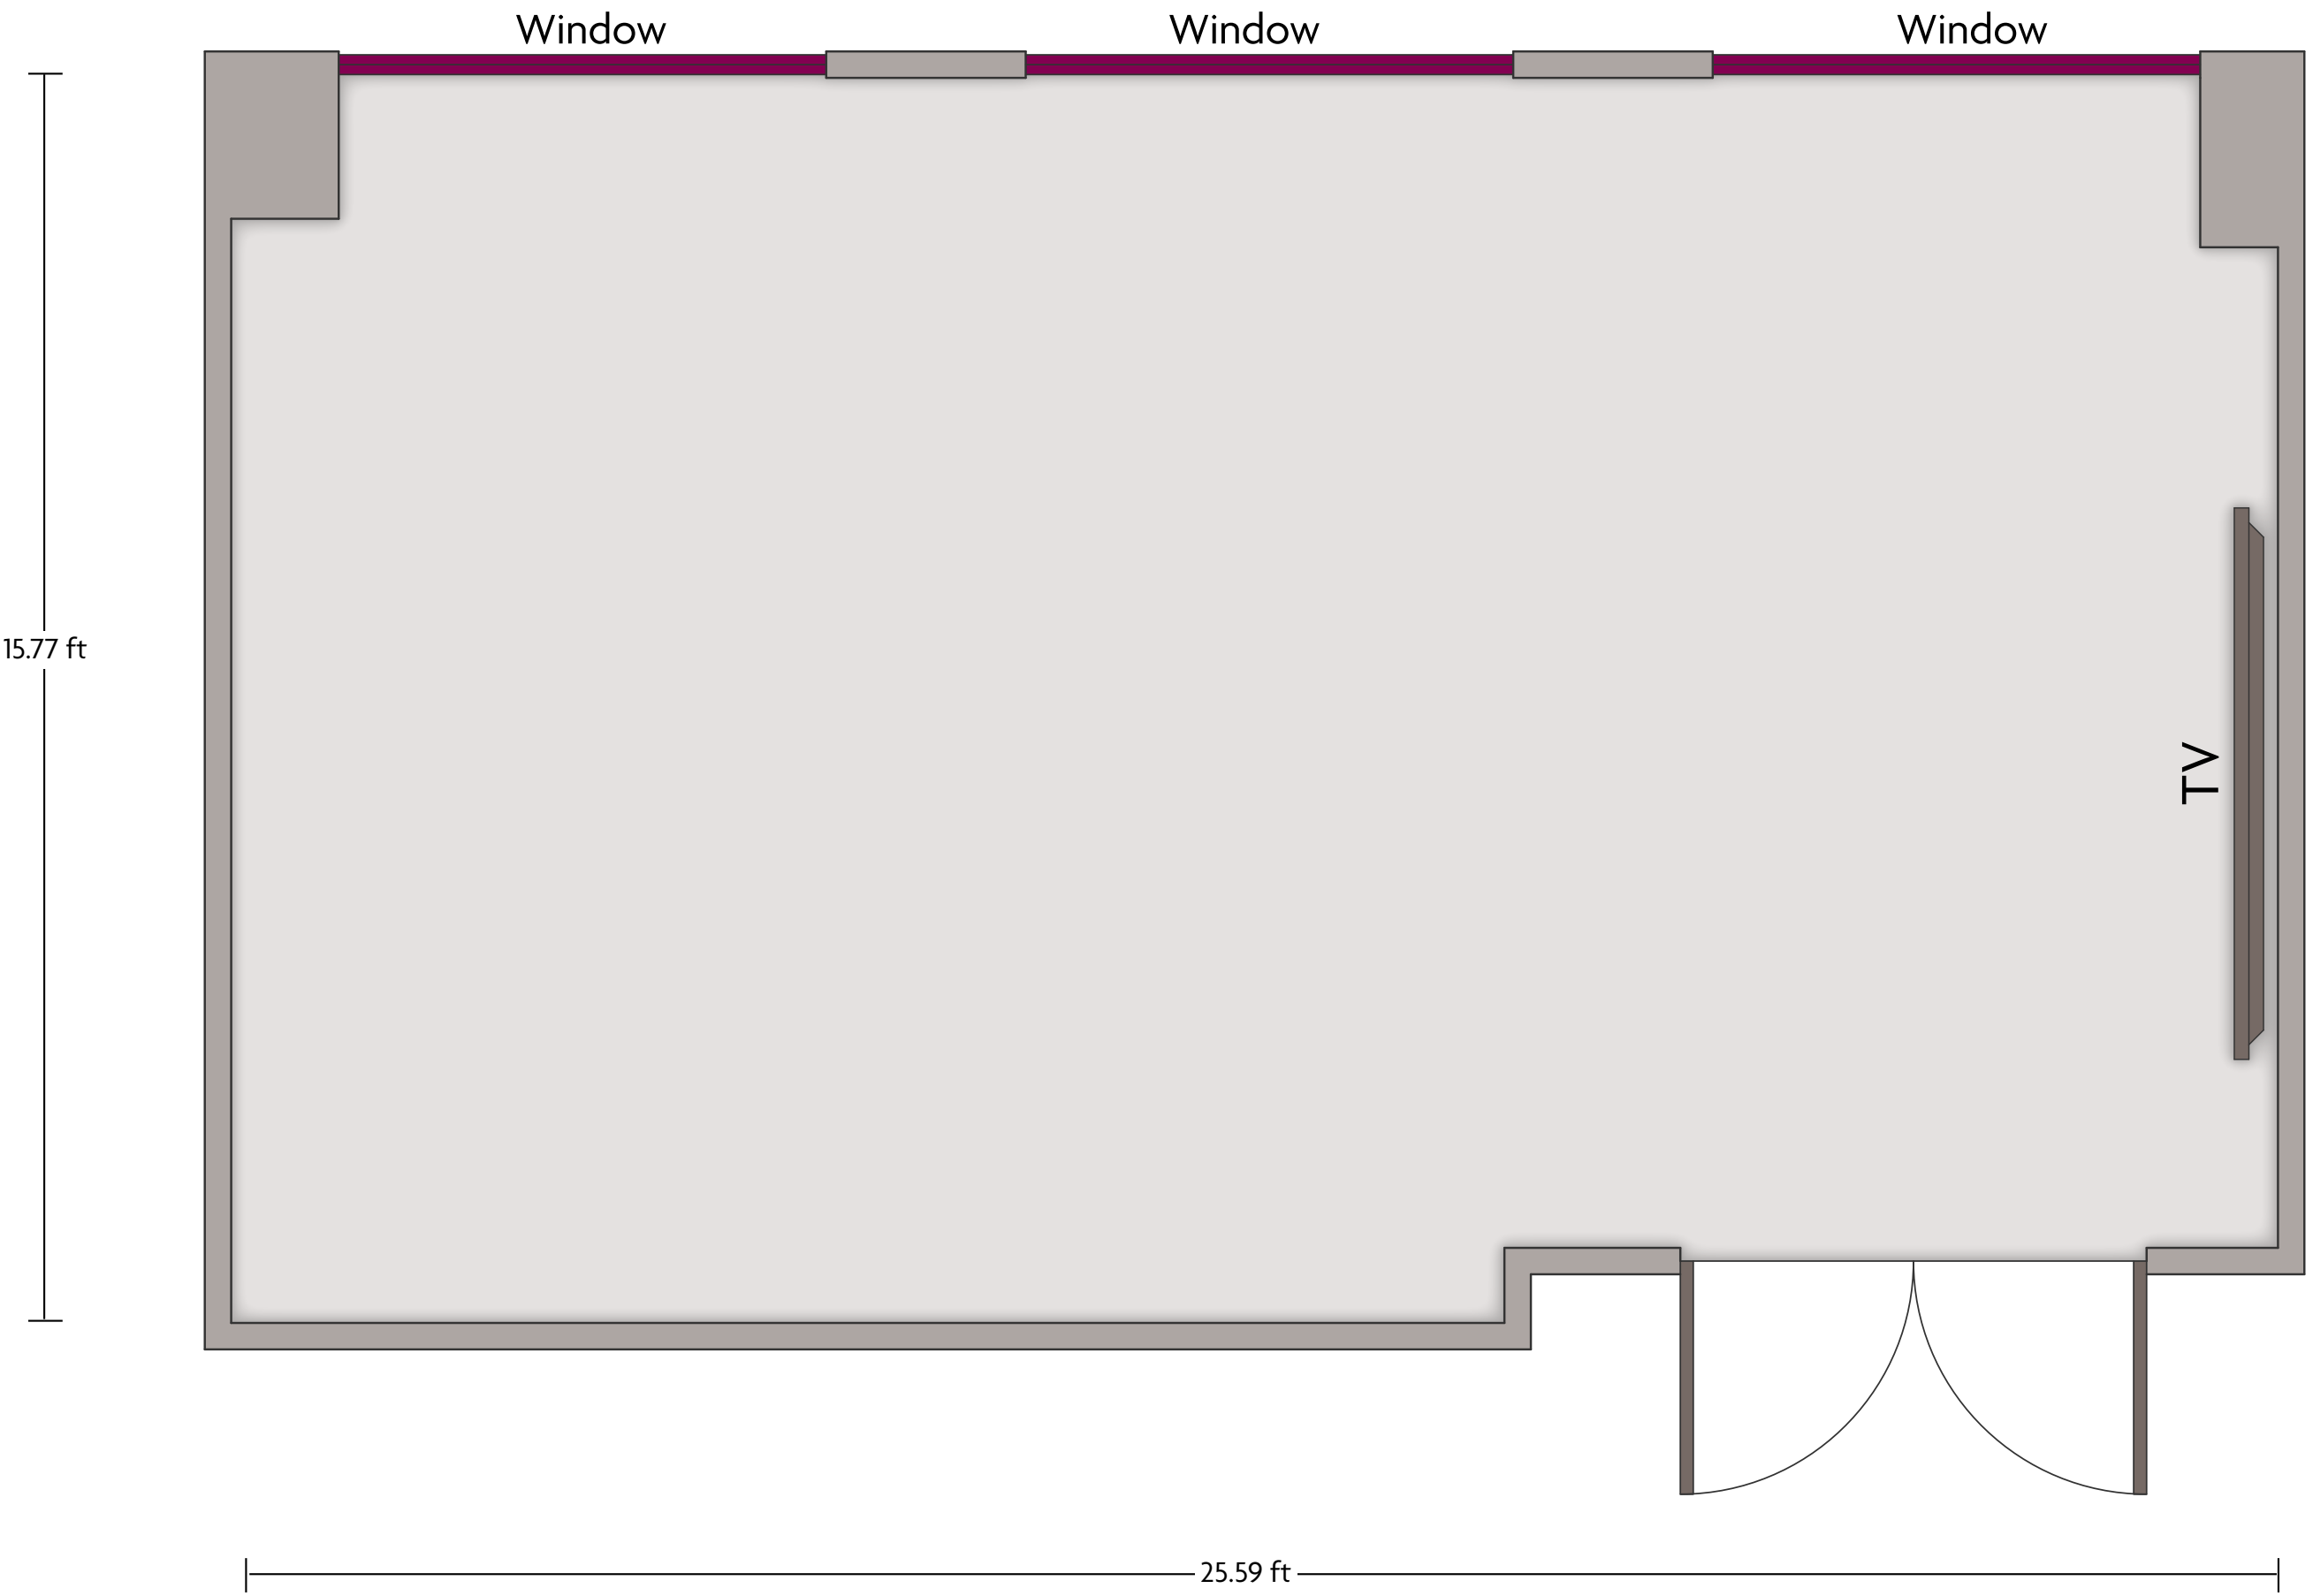

LENGTH: 21.5 Ft    WIDTH: 13.3 Ft    HEIGHT: 8 Ft    TOTAL SQUARE FEET: 242.0 Sq Ft    MAXIMUM CAPACITY: 14    POWER OUTLETS: 3

Liverpool Airport Speke Aerodome I Liverpool - L24 8QD, UK | 44.151.4945000

LENGTH: 22.3 Ft    WIDTH: 12.0 Ft    HEIGHT: 8 Ft    TOTAL SQUARE FEET: 234.2 Sq Ft    MAXIMUM CAPACITY: 14    POWER OUTLETS: 3

Liverpool Airport Speke Aerodome I Liverpool - L24 8QD, UK | 44.151.4945000

LENGTH: 40.2 Ft    WIDTH: 19.7 Ft    HEIGHT: 9 Ft    TOTAL SQUARE FEET: 684.2 Sq Ft    MAXIMUM CAPACITY: 40    POWER OUTLETS: 11

Liverpool Airport Speke Aerodome I Liverpool - L24 8QD, UK | 44.151.4945000

# Crowne Plaza® Liverpool - John Lennon Airport - Viscount

LENGTH: 25.6 Ft    WIDTH: 15.8 Ft    HEIGHT: 11 Ft    TOTAL SQUARE FEET: 394.9 Sq Ft    MAXIMUM CAPACITY: 30    POWER OUTLETS: 7

Liverpool Airport Speke Aerodome I Liverpool - L24 8QD, UK | 44.151.4945000