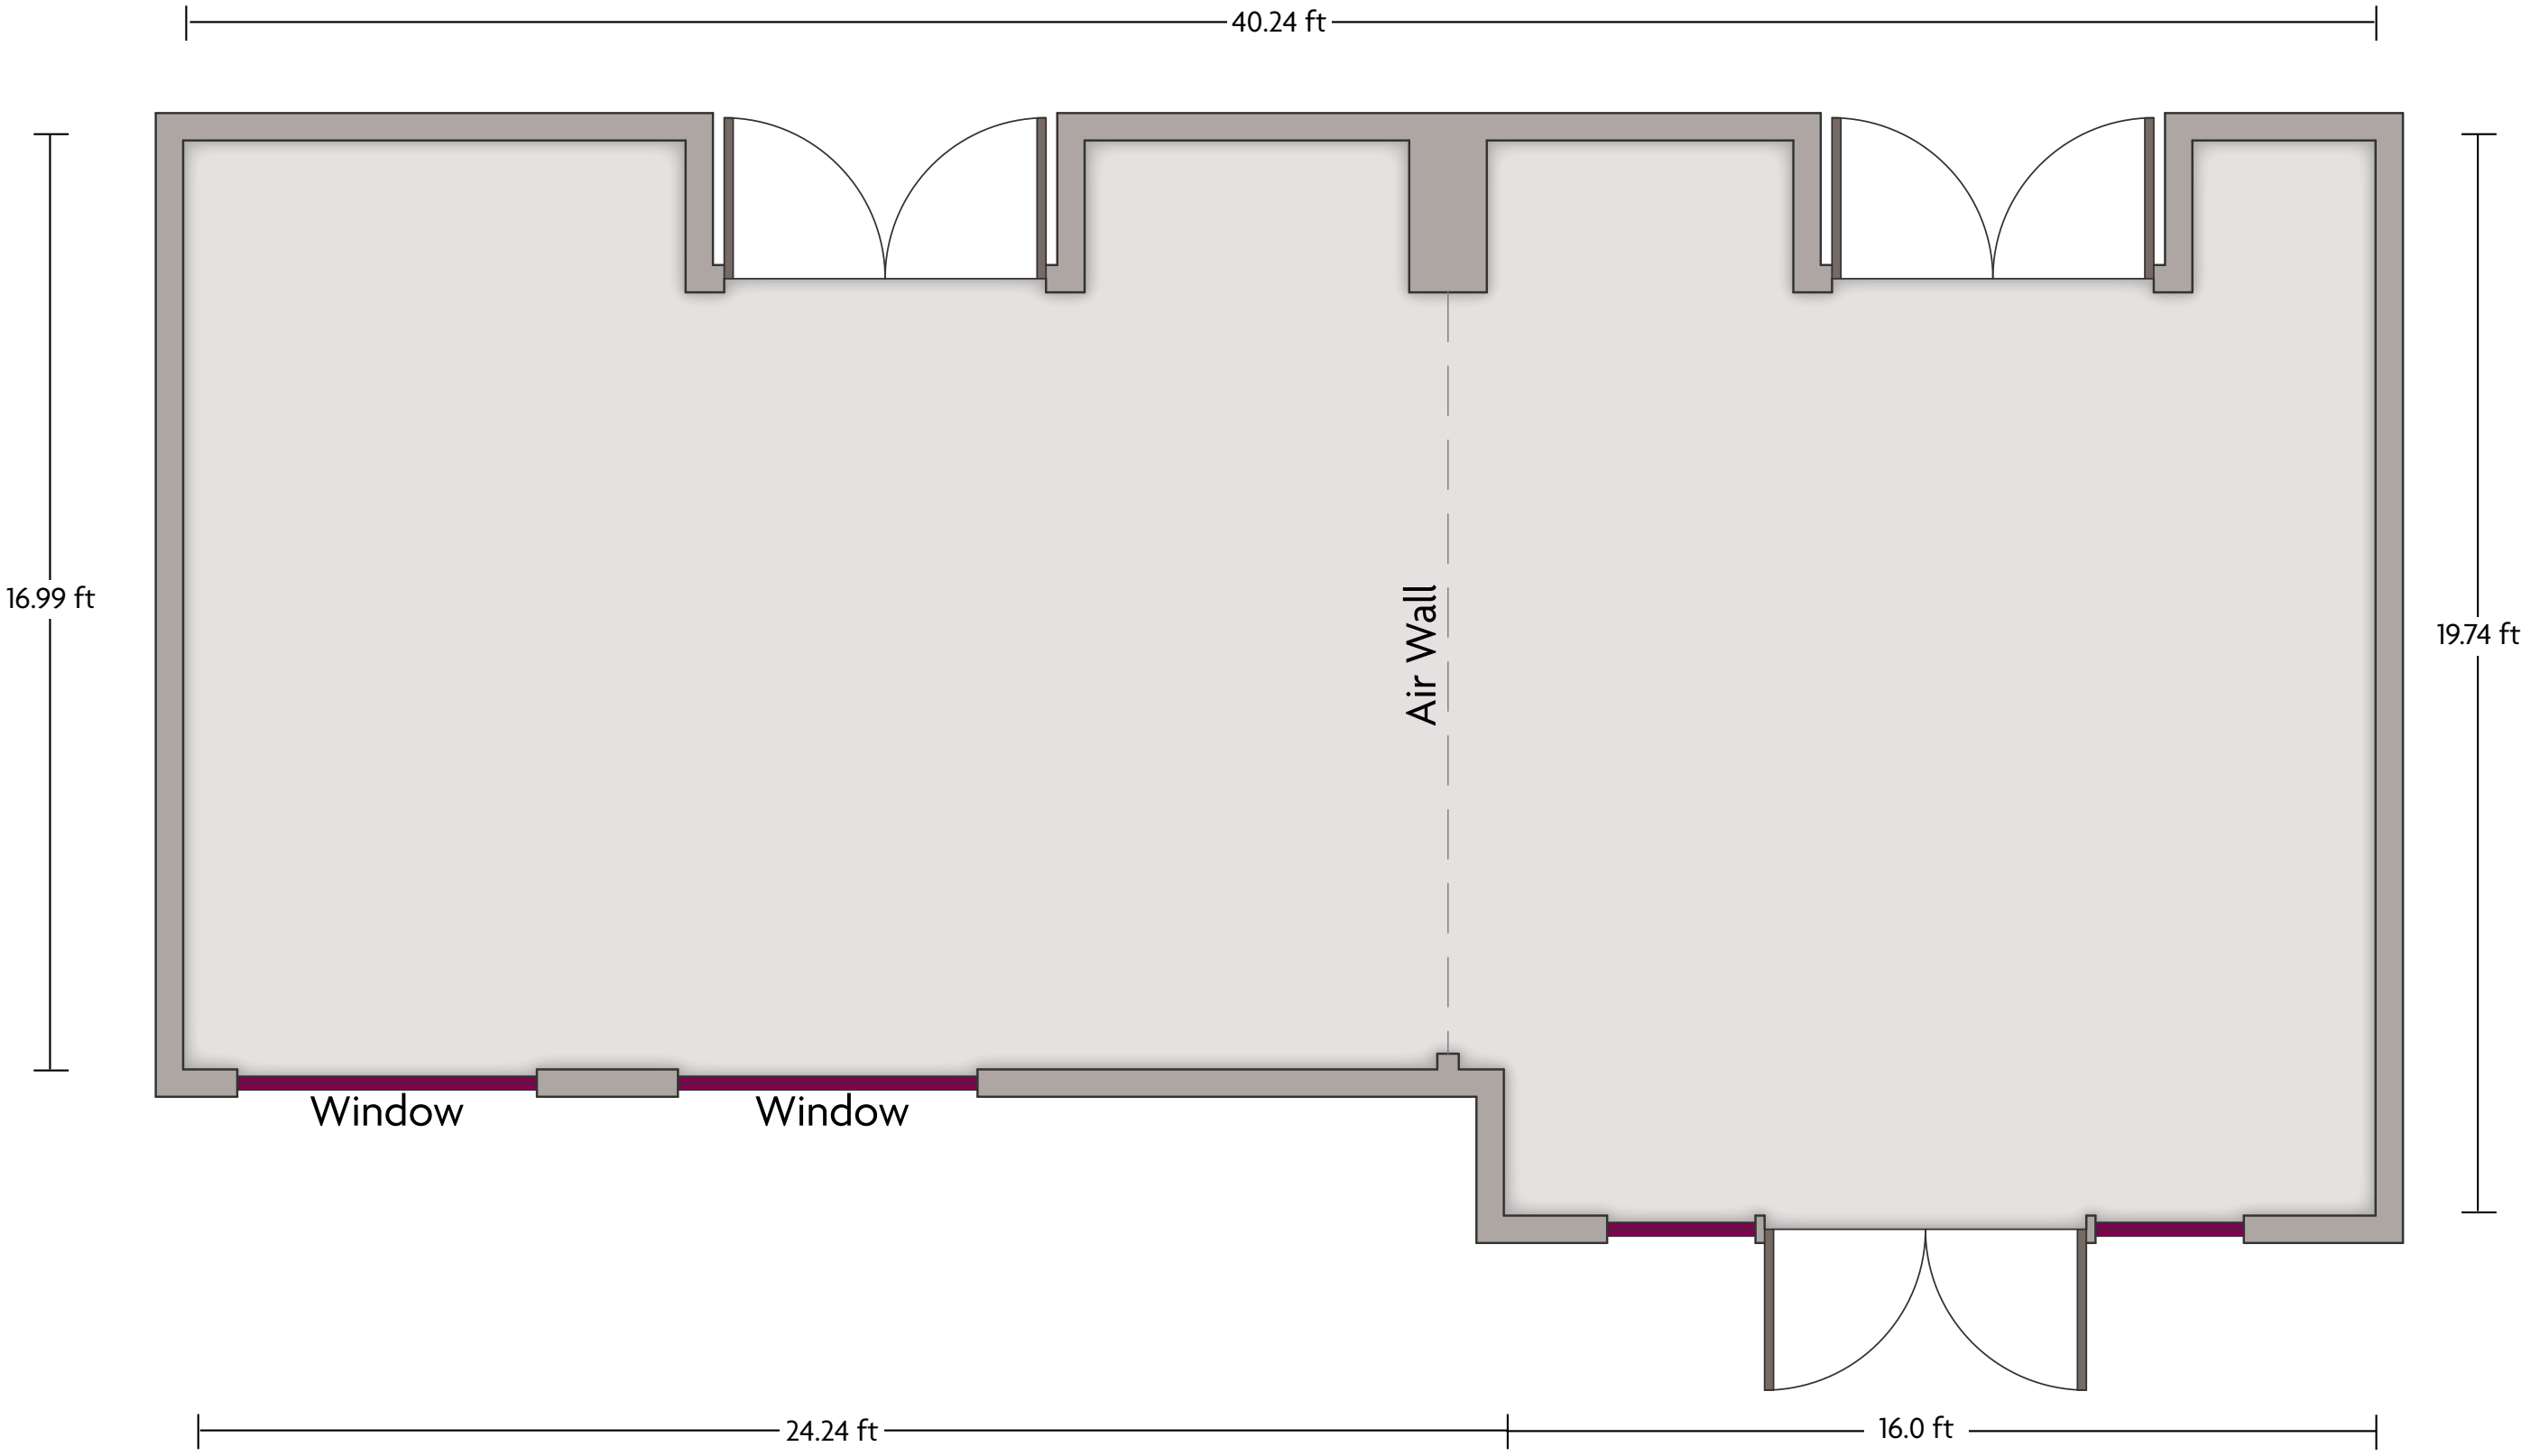

\*Multiple layout options available for this space.

LENGTH: 21.7 Ft    WIDTH: 11.9 Ft    HEIGHT: 8 Ft    TOTAL SQUARE FEET: 230.2 Sq Ft    MAXIMUM CAPACITY: 14    POWER OUTLETS: 3

Liverpool Airport Speke Aerodome I Liverpool - L24 8QD, UK | 44.151.4945000

LENGTH: 21.5 Ft    WIDTH: 13.3 Ft    HEIGHT: 8 Ft    TOTAL SQUARE FEET: 242.0 Sq Ft    MAXIMUM CAPACITY: 14    POWER OUTLETS: 3

Liverpool Airport Speke Aerodome I Liverpool - L24 8QD, UK | 44.151.4945000

LENGTH: 22.3 Ft    WIDTH: 12.0 Ft    HEIGHT: 8 Ft    TOTAL SQUARE FEET: 234.2 Sq Ft    MAXIMUM CAPACITY: 14    POWER OUTLETS: 3

Liverpool Airport Speke Aerodome I Liverpool - L24 8QD, UK | 44.151.4945000

LENGTH: 40.2 Ft    WIDTH: 19.7 Ft    HEIGHT: 9 Ft    TOTAL SQUARE FEET: 684.2 Sq Ft    MAXIMUM CAPACITY: 40    POWER OUTLETS: 11

Liverpool Airport Speke Aerodome I Liverpool - L24 8QD, UK | 44.151.4945000