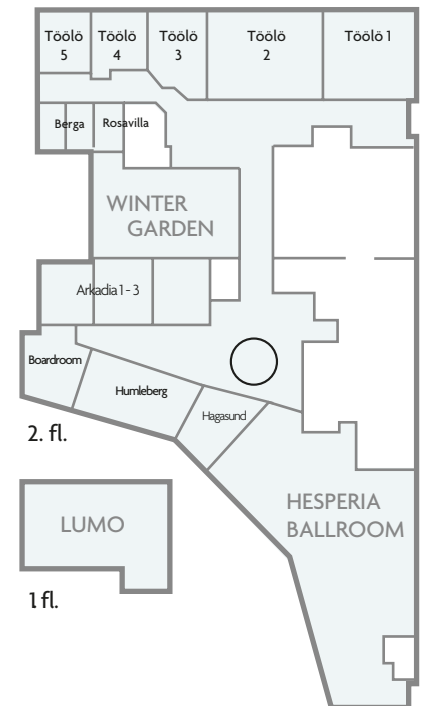

GROUP & MEETING BOOKINGS:
+358 300 870 887 | sales@crowneplazahelsinki.fi

CROWNE PLAZA HELSINKI - HESPERIA
MANNERHEIMINTIE 50, 00260 HELSINKI
HELSINKI.CROWNEPLAZA.COM

MEETING AND BANQUET FACILITIES

ROOM	m ²							LxWxH (m)
Töölö 1	145	80	-	70	150	30	150	12,10 x 11,20 x 4,36
Töölö 2	168	110	-	120	200	44	200	14,60 x 11,20 x 4,36
Töölö 3	78	50	-	30	55	20	80	7,10 x 9,50 x 3,62
Töölö 1 & 2	313	210	-	190	350	74	350	-
Töölö 2 & 3	246	170	-	150	255	54	280	-
Töölö 1,2 & 3	391	270	-	220	405	94	430	-
Töölö 4	61	30	16	24	40	20	60	7,10 x 8,00 x 3,62
Töölö 5	54	20	16	20	36	16	60	6,30 x 8,00 x 3,62
Töölö 1-5	506	340	-	330	550	-	600	-
Töölö 4 & 5	115	60	32	44	76	36	120	-
Rosavilla	13	-	10	-	-	-	-	5,32 x 3,30 x 3,4
Berga	18	-	10	-	-	-	-	5,32 x 3,45 x 3,4
Arkadia 1	53	30	16	24	40	18	40	7,40 x 7,45 x 3,3
Arkadia 2	53	30	16	24	40	18	40	7,10 x 7,35 x 3,3
Arkadia 3	53	30	16	24	40	18	40	6,50 x 7,35 x 3,3
Arkadia 1 & 2	106	60	24	48	80	30	80	-
Arkadia 2 & 3	106	60	24	48	80	30	80	-
Arkadia 1, 2 & 3	159	120	48	72	120	-	120	-
Boardroom	60	-	10	-	-	-	-	7,95 x 7,90 x 3,3
Humbleberg	93	70	24	58	100	30	100	14,85 x 6,35 x 3,4
Hagasund	80	60	24	30	50	20	80	10,00 x 7,50 x 3,4
Winter Garden	212	120	-	-	-	-	220	-
HESPERIA BALLROOM	518	430*	-	-	-	-	600	26,80 x 32,50 x 3,5
Ballroom/Humbleberg/Hagasund	691	600*	-	-	-	-	1000	-
LUMO	211	112**	-	125	170	44	200	18,10 x 10,10 x 3,3

Cabaret tables 6 pers/table
* Round tables 12 pers/table
** Tables for 6 pers/table

Boardroom shape

Class shape

Theater shape

U shape

Cocktail shape

LENGTH: 27 m WIDTH: 11.4 m HEIGHT: 4.6 m TOTAL SQUARE METERS: 298.2 m² MAXIMUM CAPACITY: 370 POWER OUTLETS: 20

Mannerheimintie 50 | Helsinki - 00260, Finland | +358 925210000

*Multiple layout options available for this space.

LENGTH: 12.2 m WIDTH: 7.2 m HEIGHT: 3.6 m TOTAL SQUARE METERS: 75.1 m² MAXIMUM CAPACITY: 80 POWER OUTLETS: 10