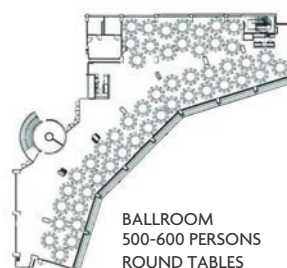

GROUP & MEETING BOOKINGS:
+358 300 870 887 | sales@crowneplazahelsinki.fi

CROWNE PLAZA HELSINKI - HESPERIA
MANNERHEIMINTIE 50, 00260 HELSINKI
HELSINKI.CROWNEPLAZA.COM

MEETING AND BANQUET FACILITIES

ROOM	m ²							LxWxH (m)
Töölö 1	145	80	-	70	150	30	150	12,10 x 11,20 x 4,36
Töölö 2	168	110	-	120	200	44	200	14,60 x 11,20 x 4,36
Töölö 3	78	50	-	30	55	20	80	7,10 x 9,50 x 3,62
Töölö 1 & 2	313	210	-	190	350	74	350	-
Töölö 2 & 3	246	170	-	150	255	54	280	-
Töölö 1,2 & 3	391	270	-	220	405	94	430	-
Töölö 4	61	30	16	24	40	20	60	7,10 x 8,00 x 3,62
Töölö 5	54	20	16	20	36	16	60	6,30 x 8,00 x 3,62
Töölö 1-5	506	340	-	330	550	-	600	-
Töölö 4 & 5	115	60	32	44	76	36	120	-
Rosavilla	13	-	10	-	-	-	-	5,32 x 3,30 x 3,4
Berga	18	-	10	-	-	-	-	5,32 x 3,45 x 3,4
Arkadia 1	53	30	16	24	40	18	40	7,40 x 7,45 x 3,3
Arkadia 2	53	30	16	24	40	18	40	7,10 x 7,35 x 3,3
Arkadia 3	53	30	16	24	40	18	40	6,50 x 7,35 x 3,3
Arkadia 1 & 2	106	60	24	48	80	30	80	-
Arkadia 2 & 3	106	60	24	48	80	30	80	-
Arkadia 1, 2 & 3	159	120	48	72	120	-	120	-
Boardroom	60	-	10	-	-	-	-	7,95 x 7,90 x 3,3
Humbleberg	93	70	24	58	100	30	100	14,85 x 6,35 x 3,4
Hagasund	80	60	24	30	50	20	80	10,00 x 7,50 x 3,4
Winter Garden	212	120	-	-	-	-	220	-
HESPERIA BALLROOM	518	430*	-	-	-	-	600	26,80 x 32,50 x 3,5
Ballroom/Humbleberg/Hagasund	691	600*	-	-	-	-	1000	-
LUMO	211	112**	-	125	170	44	200	18,10 x 10,10 x 3,3

Cabaret tables 6 pers/table
* Round tables 12 pers/table
** Tables for 6 pers/table

Boardroom shape

Class shape

Theater shape

U shape

Cocktail shape

LENGTH: 27 m WIDTH: 11.4 m HEIGHT: 4.6 m TOTAL SQUARE METERS: 298.2 m² MAXIMUM CAPACITY: 370 POWER OUTLETS: 20

Mannerheimintie 50 | Helsinki - 00260, Finland | +358 925210000

*Multiple layout options available for this space.

LENGTH: 12.2 m WIDTH: 7.2 m HEIGHT: 3.6 m TOTAL SQUARE METERS: 75.1 m² MAXIMUM CAPACITY: 80 POWER OUTLETS: 10