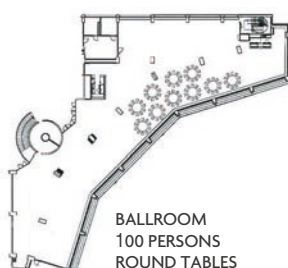

GROUP & MEETING BOOKINGS:
+358 300 870 887 | sales@crowneplazahelsinki.fi

CROWNE PLAZA HELSINKI - HESPERIA
MANNERHEIMINTIE 50, 00260 HELSINKI
HELSINKI.CROWNEPLAZA.COM

MEETING AND BANQUET FACILITIES

ROOM	m ²							LxWxH (m)
Töölö 1	145	80	-	70	150	30	150	12,10 x 11,20 x 4,36
Töölö 2	168	110	-	120	200	44	200	14,60 x 11,20 x 4,36
Töölö 3	78	50	-	30	55	20	80	7,10 x 9,50 x 3,62
Töölö 1 & 2	313	210	-	190	350	74	350	-
Töölö 2 & 3	246	170	-	150	255	54	280	-
Töölö 1,2 & 3	391	270	-	220	405	94	430	-
Töölö 4	61	30	16	24	40	20	60	7,10 x 8,00 x 3,62
Töölö 5	54	20	16	20	36	16	60	6,30 x 8,00 x 3,62
Töölö 1-5	506	340	-	330	550	-	600	-
Töölö 4 & 5	115	60	32	44	76	36	120	-
Rosavilla	13	-	10	-	-	-	-	5,32 x 3,30 x 3,4
Berga	18	-	10	-	-	-	-	5,32 x 3,45 x 3,4
Arkadia 1	53	30	16	24	40	18	40	7,40 x 7,45 x 3,3
Arkadia 2	53	30	16	24	40	18	40	7,10 x 7,35 x 3,3
Arkadia 3	53	30	16	24	40	18	40	6,50 x 7,35 x 3,3
Arkadia 1 & 2	106	60	24	48	80	30	80	-
Arkadia 2 & 3	106	60	24	48	80	30	80	-
Arkadia 1, 2 & 3	159	120	48	72	120	-	120	-
Boardroom	60	-	10	-	-	-	-	7,95 x 7,90 x 3,3
Humbleberg	93	70	24	58	100	30	100	14,85 x 6,35 x 3,4
Hagasund	80	60	24	30	50	20	80	10,00 x 7,50 x 3,4
Winter Garden	212	120	-	-	-	-	220	-
HESPERIA BALLROOM	518	430*	-	-	-	-	600	26,80 x 32,50 x 3,5
Ballroom/Humbleberg/Hagasund	691	600*	-	-	-	-	1000	-
LUMO	211	112**	-	125	170	44	200	18,10 x 10,10 x 3,3

Cabaret tables 6 pers/table
* Round tables 12 pers/table
** Tables for 6 pers/table

Boardroom shape

Class shape

Theater shape

U shape

Cocktail shape

LENGTH: 27 m WIDTH: 11.4 m HEIGHT: 4.6 m TOTAL SQUARE METERS: 298.2 m² MAXIMUM CAPACITY: 370 POWER OUTLETS: 20

Mannerheimintie 50 | Helsinki - 00260, Finland | +358 925210000

*Multiple layout options available for this space.

LENGTH: 12.2 m WIDTH: 7.2 m HEIGHT: 3.6 m TOTAL SQUARE METERS: 75.1 m² MAXIMUM CAPACITY: 80 POWER OUTLETS: 10