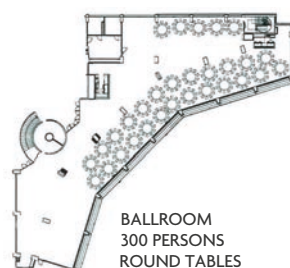

GROUP & MEETING BOOKINGS:
+358 300 870 887 | sales@crowneplazahelsinki.fi

CROWNE PLAZA HELSINKI - HESPERIA
MANNERHEIMINTIE 50, 00260 HELSINKI
HELSINKI.CROWNEPLAZA.COM

MEETING AND BANQUET FACILITIES

ROOM	m ²							LxWxH (m)
Töölö 1	145	80	-	70	150	30	150	12,10 x 11,20 x 4,36
Töölö 2	168	110	-	120	200	44	200	14,60 x 11,20 x 4,36
Töölö 3	78	50	-	30	55	20	80	7,10 x 9,50 x 3,62
Töölö 1 & 2	313	210	-	190	350	74	350	-
Töölö 2 & 3	246	170	-	150	255	54	280	-
Töölö 1,2 & 3	391	270	-	220	405	94	430	-
Töölö 4	61	30	16	24	40	20	60	7,10 x 8,00 x 3,62
Töölö 5	54	20	16	20	36	16	60	6,30 x 8,00 x 3,62
Töölö 1-5	506	340	-	330	550	-	600	-
Töölö 4 & 5	115	60	32	44	76	36	120	-
Rosavilla	13	-	10	-	-	-	-	5,32 x 3,30 x 3,4
Berga	18	-	10	-	-	-	-	5,32 x 3,45 x 3,4
Arkadia 1	53	30	16	24	40	18	40	7,40 x 7,45 x 3,3
Arkadia 2	53	30	16	24	40	18	40	7,10 x 7,35 x 3,3
Arkadia 3	53	30	16	24	40	18	40	6,50 x 7,35 x 3,3
Arkadia 1 & 2	106	60	24	48	80	30	80	-
Arkadia 2 & 3	106	60	24	48	80	30	80	-
Arkadia 1, 2 & 3	159	120	48	72	120	-	120	-
Boardroom	60	-	10	-	-	-	-	7,95 x 7,90 x 3,3
Humbleberg	93	70	24	58	100	30	100	14,85 x 6,35 x 3,4
Hagasund	80	60	24	30	50	20	80	10,00 x 7,50 x 3,4
Winter Garden	212	120	-	-	-	-	220	-
HESPERIA BALLROOM	518	430*	-	-	-	-	600	26,80 x 32,50 x 3,5
Ballroom/Humbleberg/Hagasund	691	600*	-	-	-	-	1000	-
LUMO	211	112**	-	125	170	44	200	18,10 x 10,10 x 3,3

Cabaret tables 6 pers/table
* Round tables 12 pers/table
** Tables for 6 pers/table

Boardroom shape

Class shape

Theater shape

U shape

Cocktail shape

LENGTH: 27 m WIDTH: 11.4 m HEIGHT: 4.6 m TOTAL SQUARE METERS: 298.2 m² MAXIMUM CAPACITY: 370 POWER OUTLETS: 20

Mannerheimintie 50 | Helsinki - 00260, Finland | +358 925210000

*Multiple layout options available for this space.

LENGTH: 12.2 m WIDTH: 7.2 m HEIGHT: 3.6 m TOTAL SQUARE METERS: 75.1 m² MAXIMUM CAPACITY: 80 POWER OUTLETS: 10