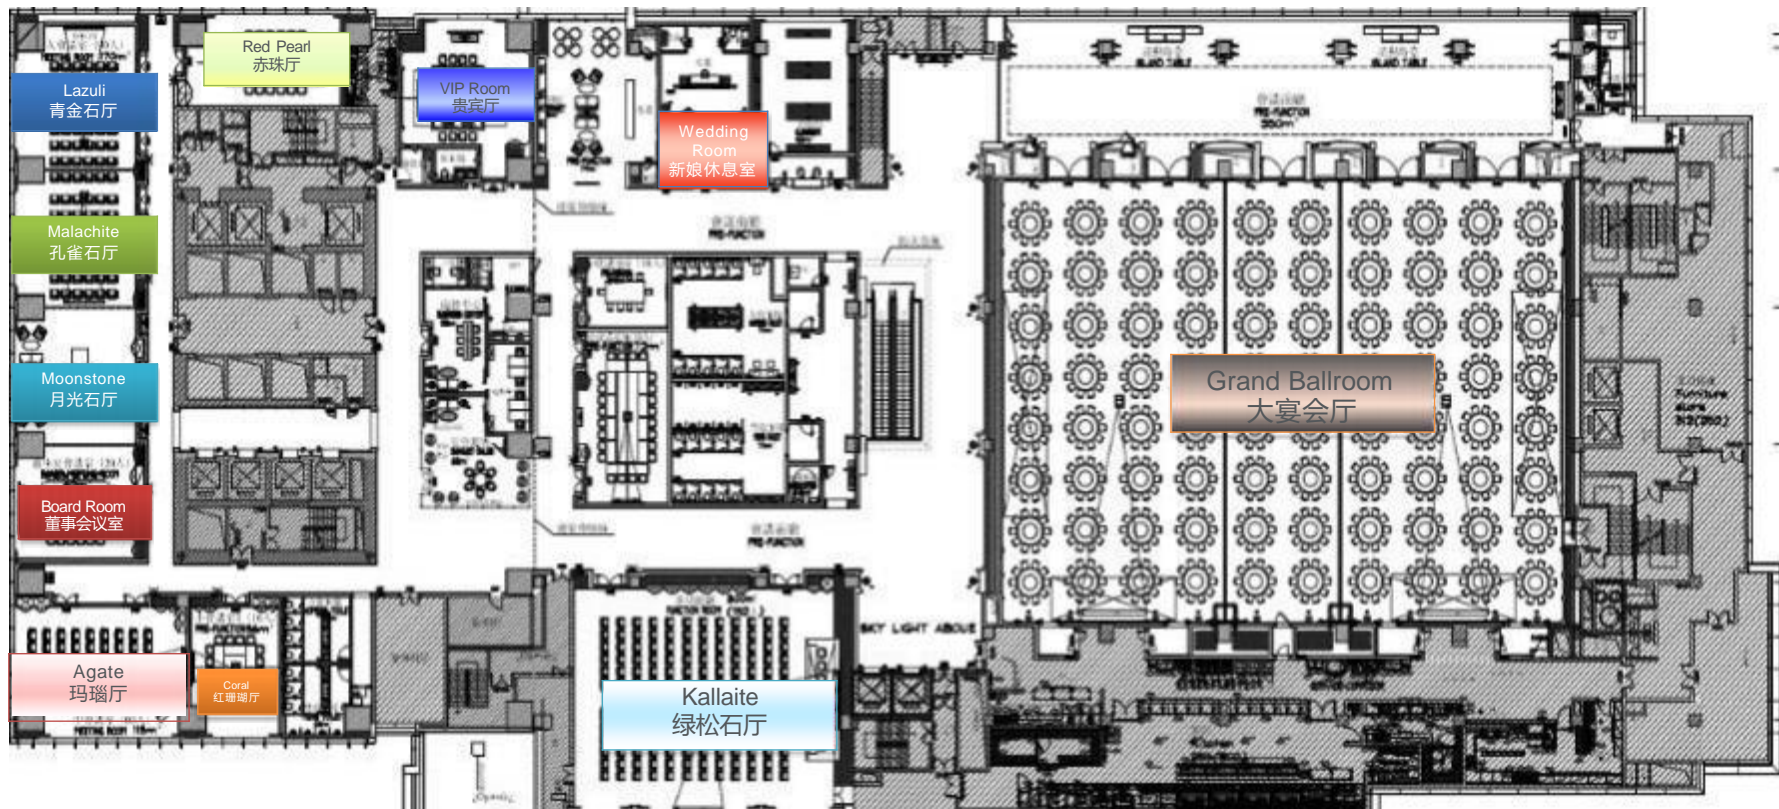

皇冠宴会及会议

MEETING SPACE FOR EVERY OCCASION