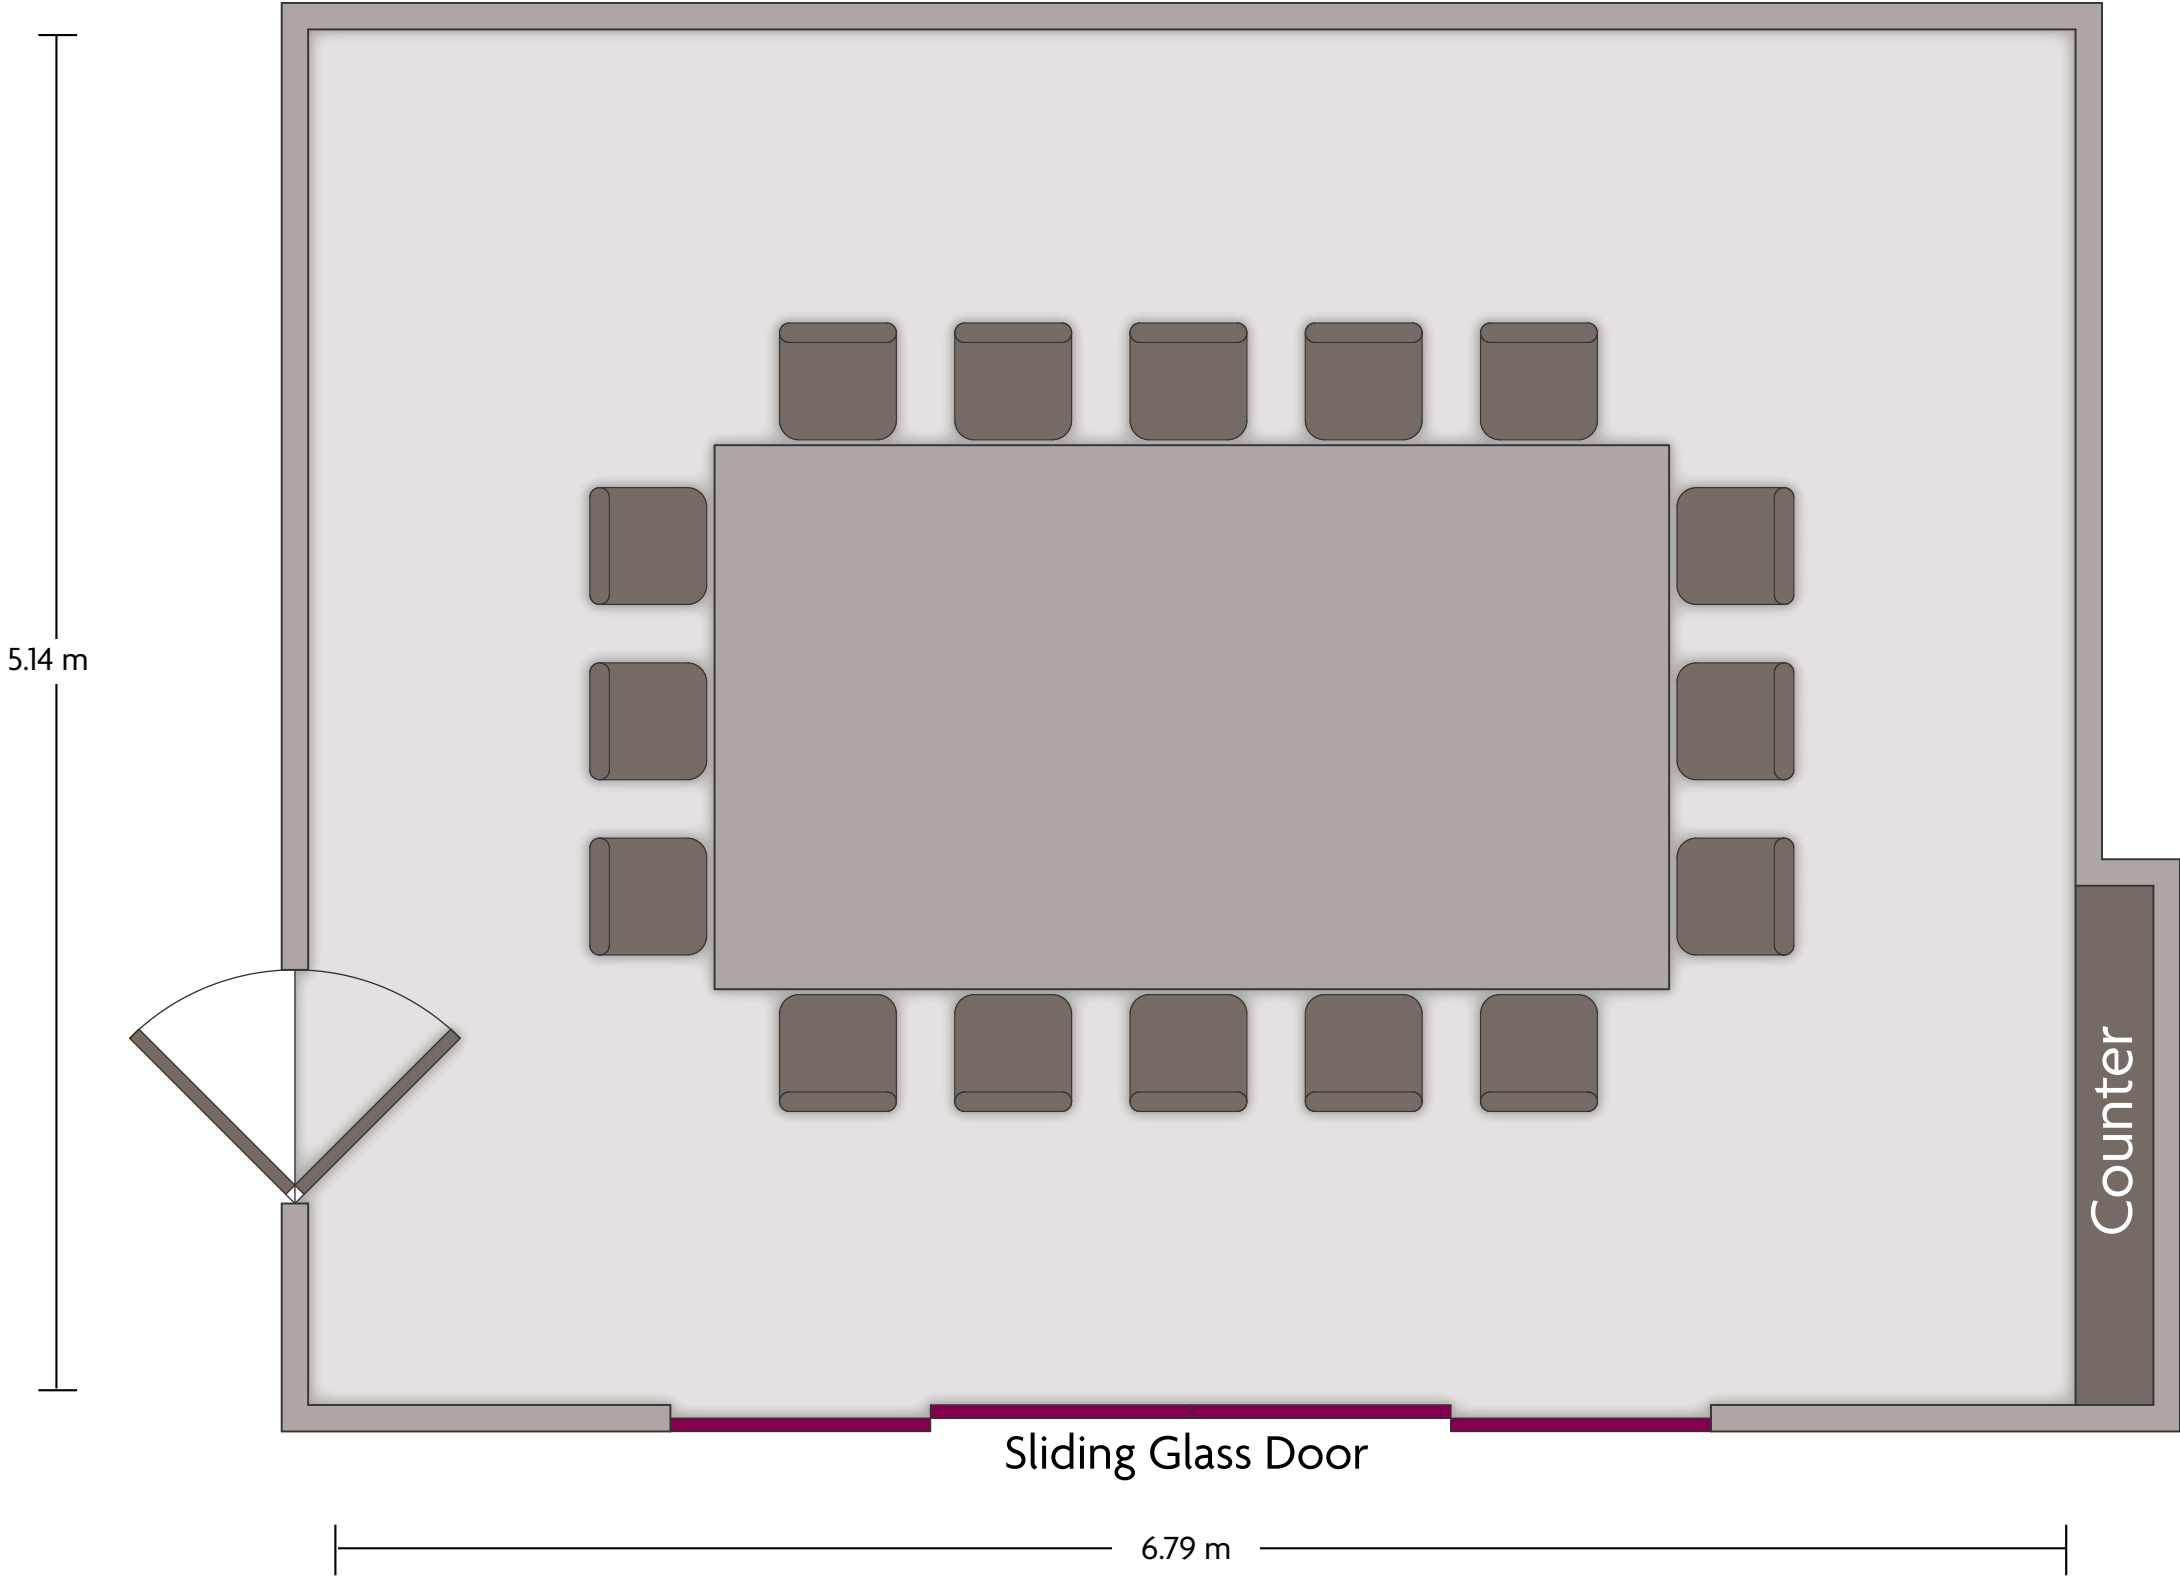

Calle Cerro Cora 939 Con Estados Unidos I Asuncion - 00000, Paraguay I 595.21.452682

Crowne Plaza® Asunción - Lounge

LENGTH: 7.7 m WIDTH: 7.4 m HEIGHT: 2.7 m TOTAL SQUARE METERS: 34.3 m² MAXIMUM CAPACITY: 15 POWER OUTLETS: 6

Calle Cerro Cora 939 Con Estados Unidos | Asuncion - 00000, Paraguay | 595.21.452682

Crowne Plaza® Asunción - Planta Baja

LENGTH: 5.8 m WIDTH: 3.2 m HEIGHT: 3.5 m TOTAL SQUARE METERS: 18.1 m² MAXIMUM CAPACITY: 10 POWER OUTLETS: 16

Calle Cerro Cora 939 Con Estados Unidos | Asuncion - 00000, Paraguay | 595.21.452682

LENGTH: 23.0 m WIDTH: 7.1 m HEIGHT: 2.8 m TOTAL SQUARE METERS: 154.1 m² MAXIMUM CAPACITY: 130 POWER OUTLETS: 8

Calle Cerro Cora 939 Con Estados Unidos | Asuncion - 00000, Paraguay | 595.21.452682

*Multiple layout options available for this space.

LENGTH: 6.8 m WIDTH: 5.1 m HEIGHT: 2.5 m TOTAL SQUARE METERS: 36.1 m² MAXIMUM CAPACITY: 24 POWER OUTLETS: 9

Calle Cerro Cora 939 Con Estados Unidos | Asuncion - 00000, Paraguay | 595.21.452682