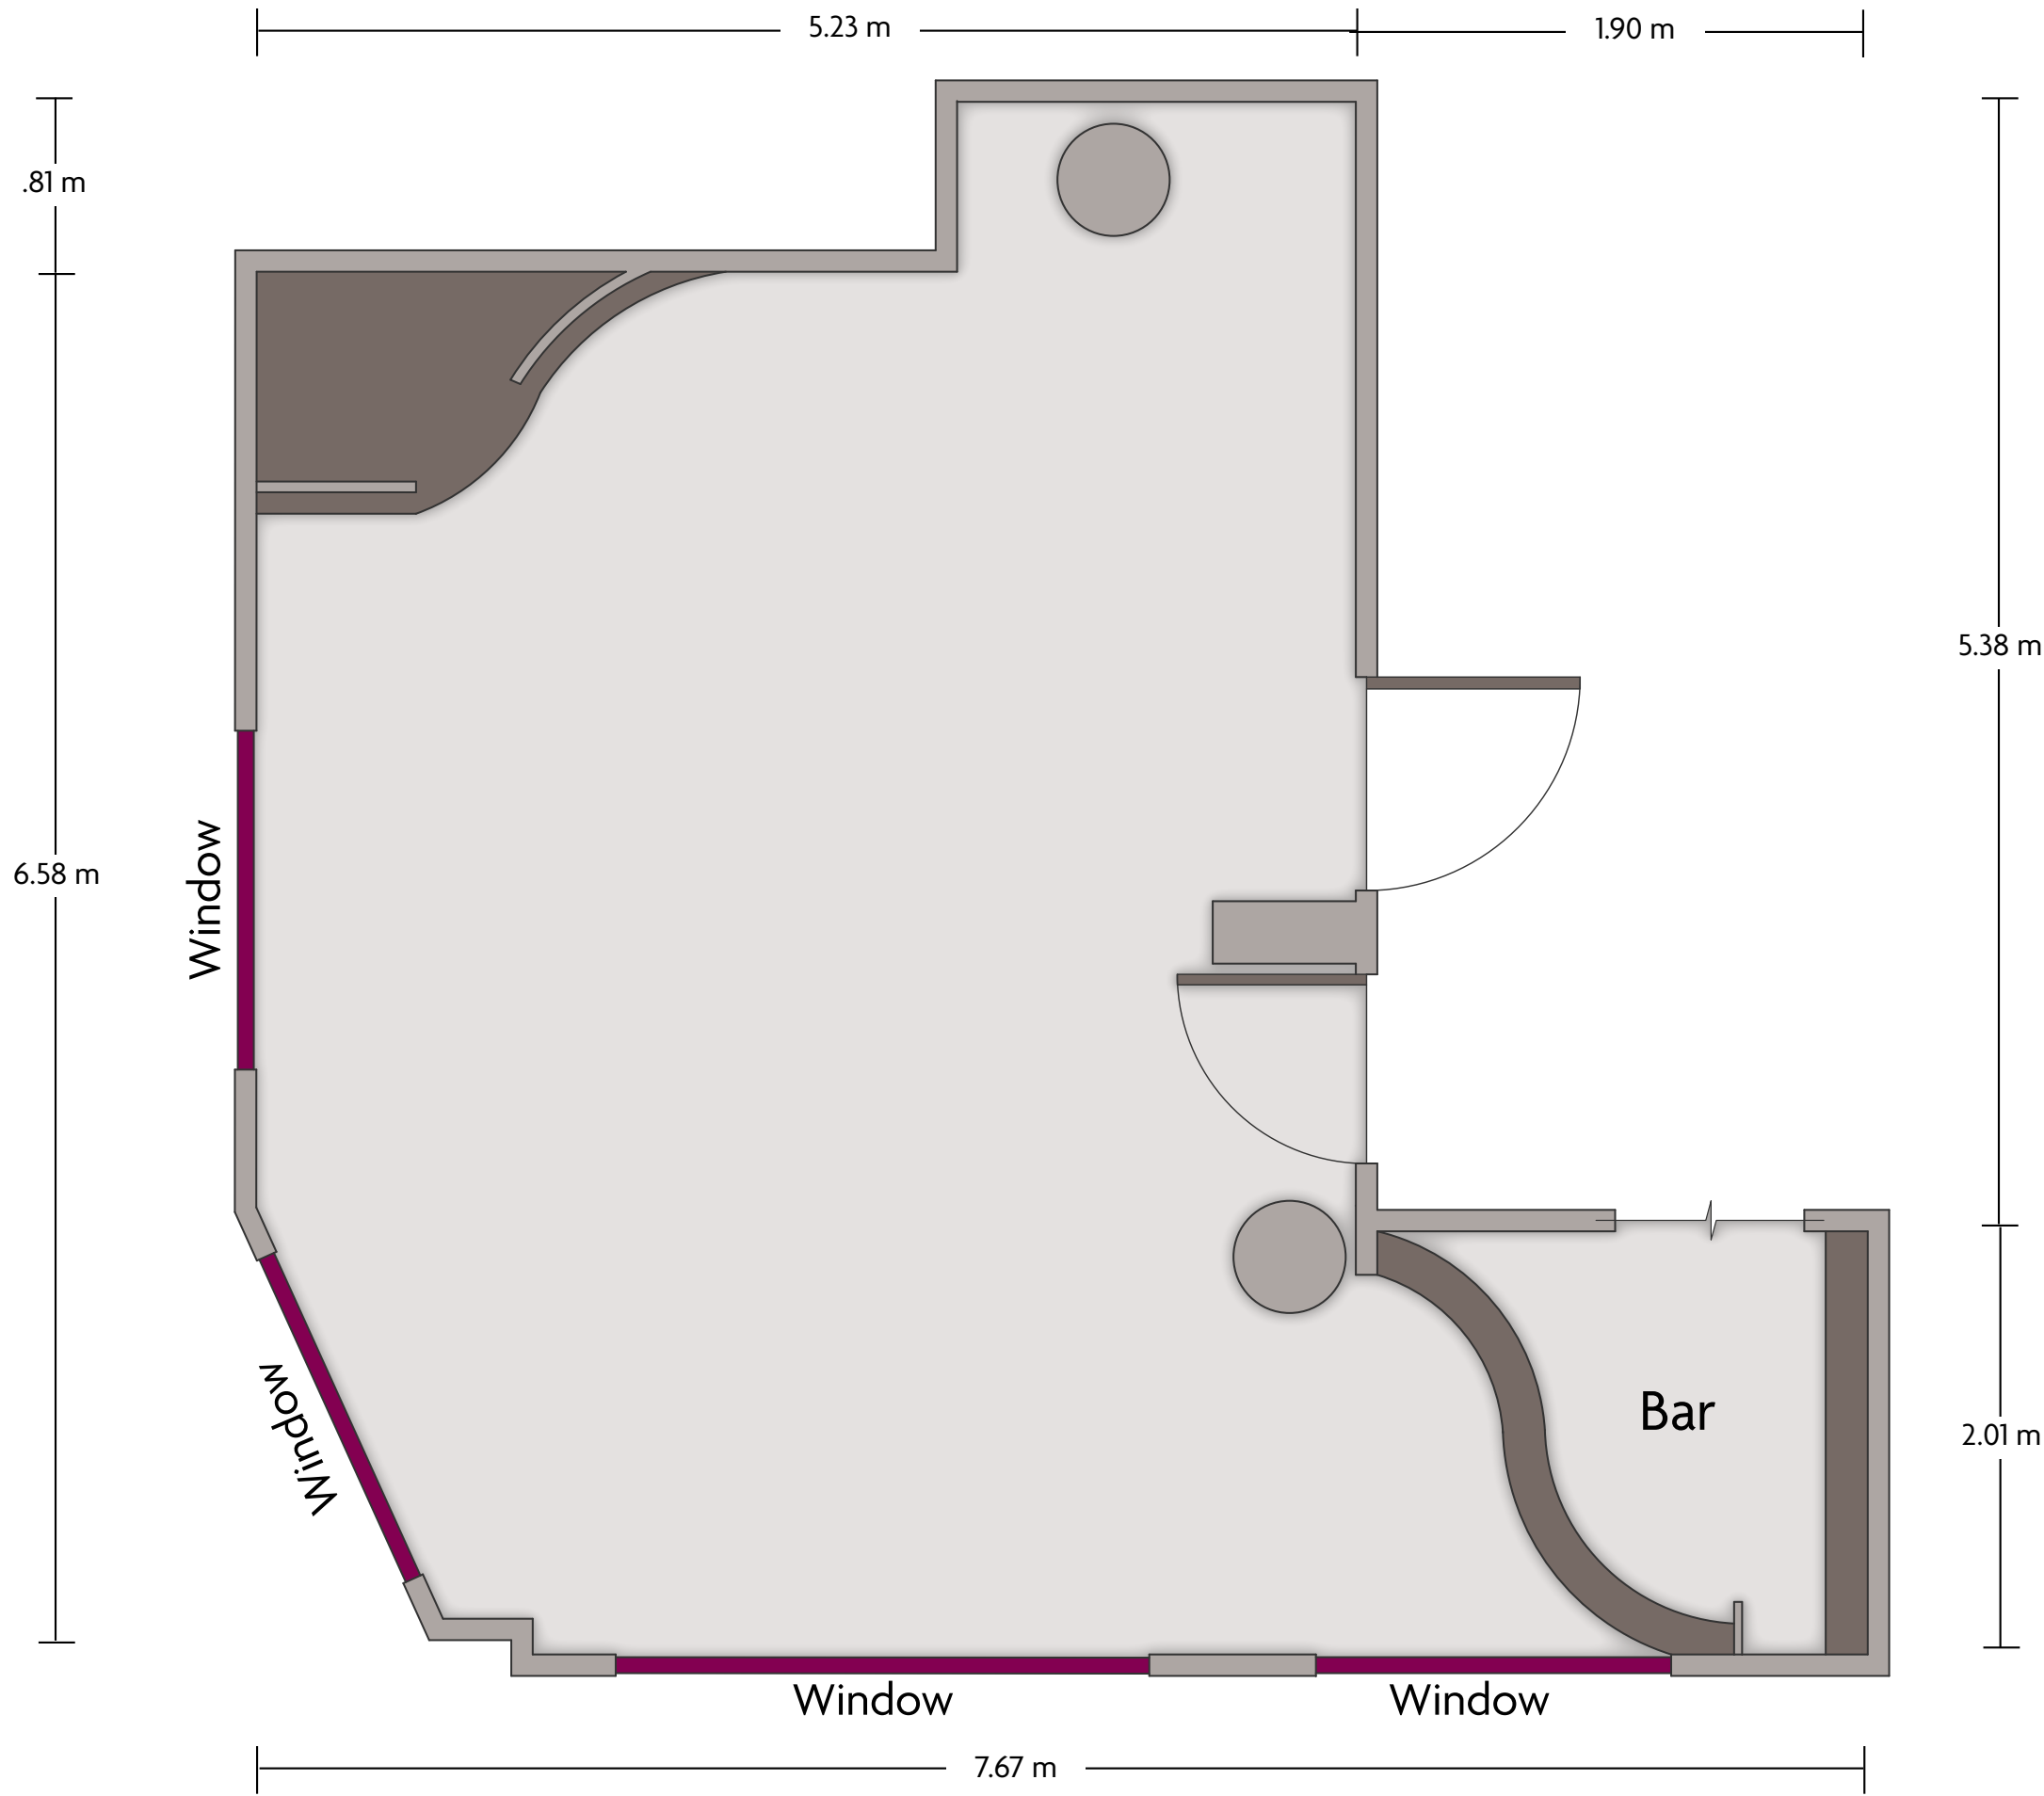

Calle Cerro Cora 939 Con Estados Unidos | Asuncion - 00000, Paraguay | 595.21.452682

*Multiple layout options available for this space.

LENGTH: 11.1 m WIDTH: 7.2 m HEIGHT: 2.7 m TOTAL SQUARE METERS: 60.8 m² MAXIMUM CAPACITY: 10 POWER OUTLETS: 7

Calle Cerro Cora 939 Con Estados Unidos I Asuncion - 00000, Paraguay I 595.21.452682

Crowne Plaza® Asunción - Lounge

LENGTH: 7.7 m WIDTH: 7.4 m HEIGHT: 2.7 m TOTAL SQUARE METERS: 34.3 m² MAXIMUM CAPACITY: 15 POWER OUTLETS: 6

Calle Cerro Cora 939 Con Estados Unidos | Asuncion - 00000, Paraguay | 595.21.452682

*Multiple layout options available for this space.

LENGTH: 12.5 m WIDTH: 7.4 m HEIGHT: 3.6 m TOTAL SQUARE METERS: 81.8 m² MAXIMUM CAPACITY: 50 POWER OUTLETS: 7

Calle Cerro Cora 939 Con Estados Unidos | Asuncion - 00000, Paraguay | 595.21.452682

LENGTH: 23.0 m WIDTH: 7.1 m HEIGHT: 2.8 m TOTAL SQUARE METERS: 154.1 m² MAXIMUM CAPACITY: 130 POWER OUTLETS: 8

Calle Cerro Cora 939 Con Estados Unidos | Asuncion - 00000, Paraguay | 595.21.452682