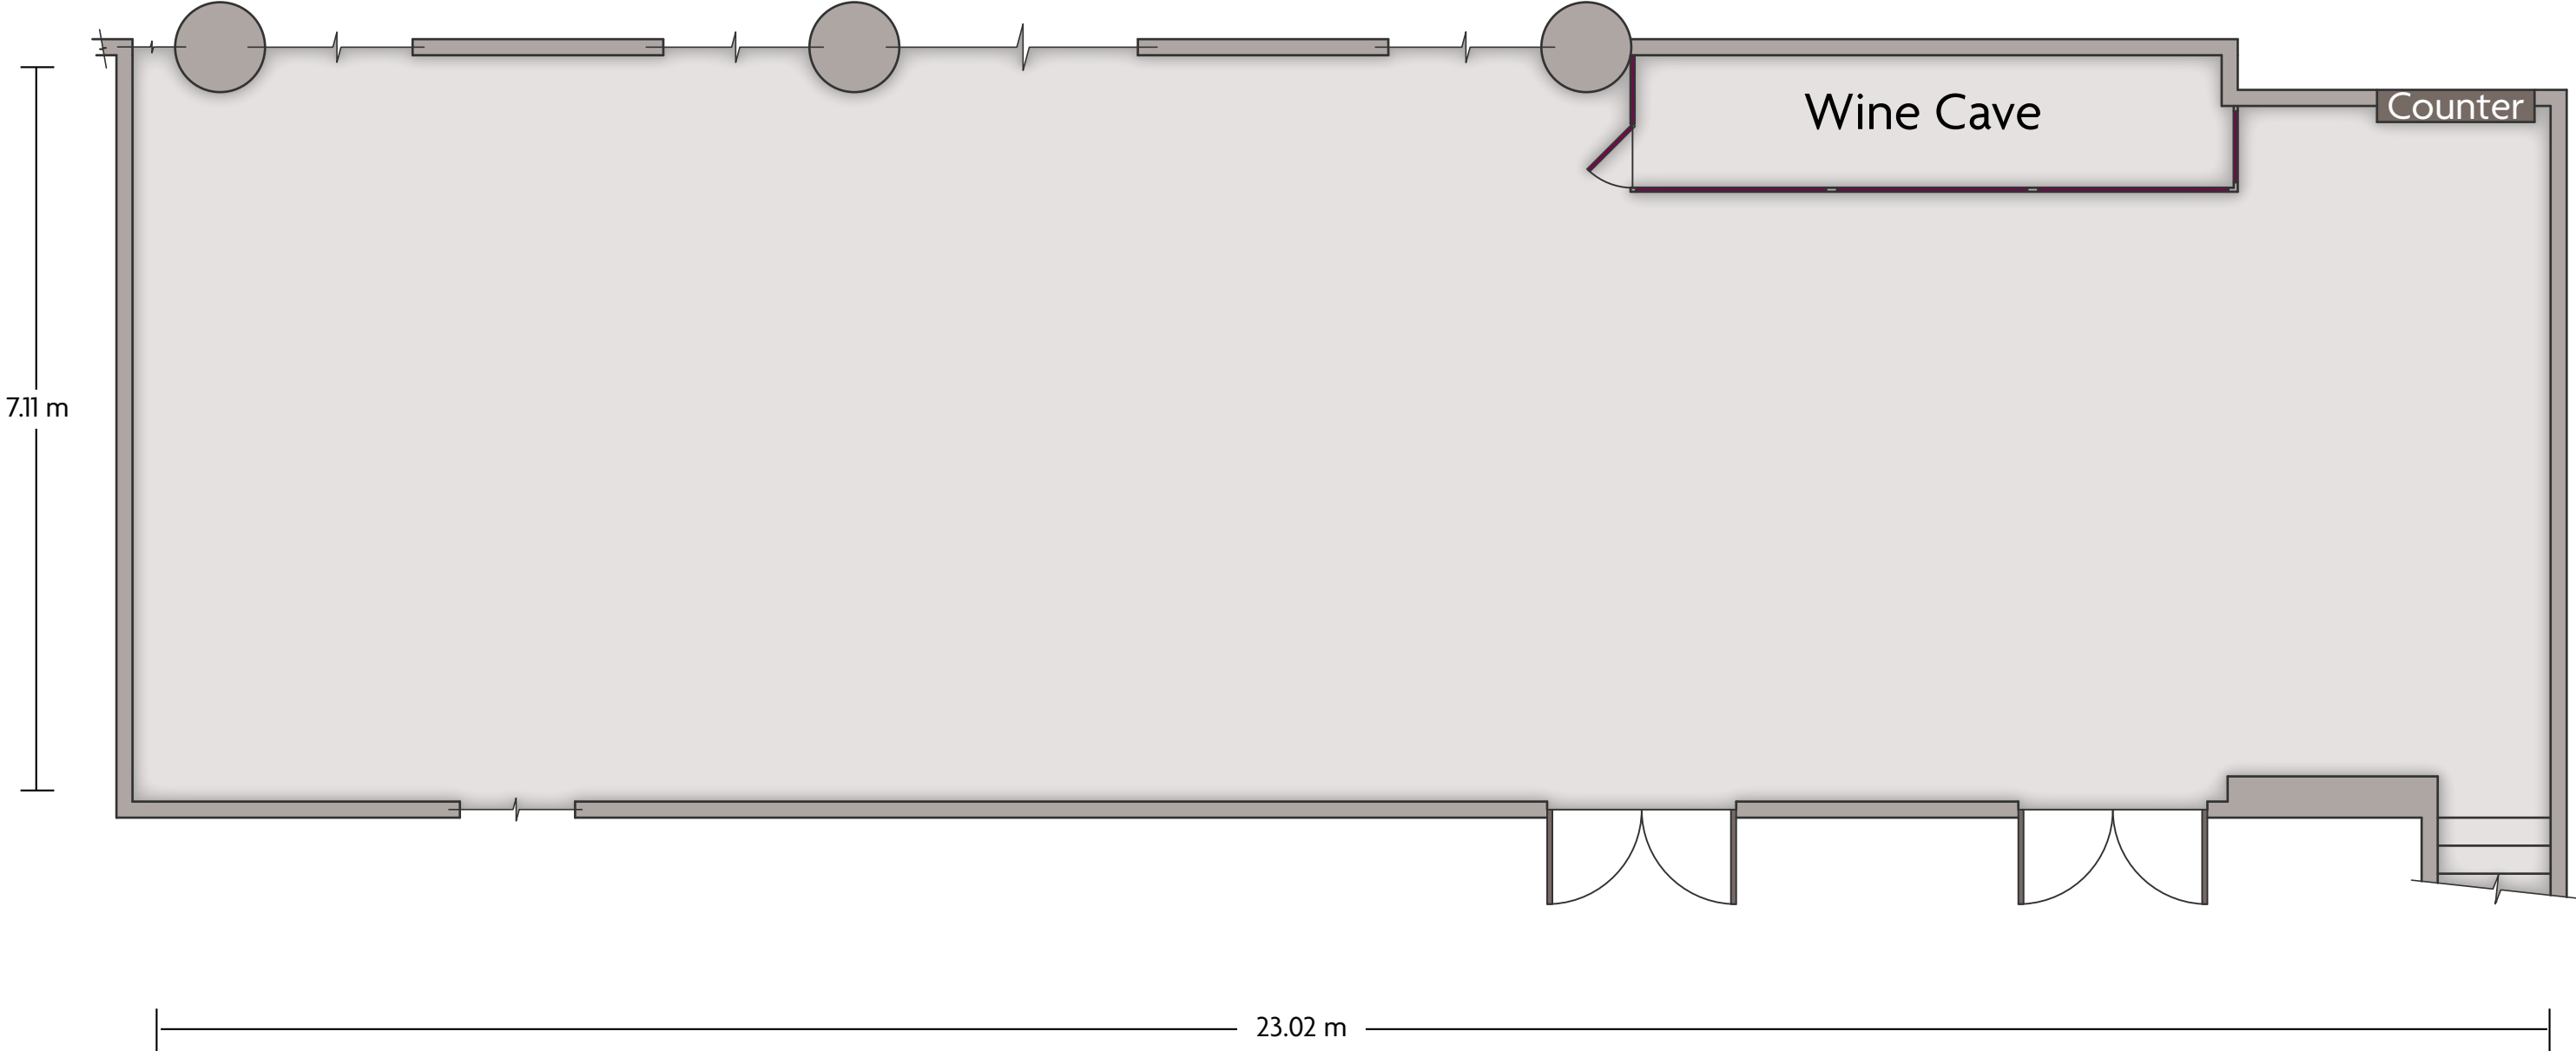

Calle Cerro Cora 939 Con Estados Unidos | Asuncion - 00000, Paraguay | 595.21.452682

*Multiple layout options available for this space.

LENGTH: 12.5 m WIDTH: 7.4 m HEIGHT: 3.6 m TOTAL SQUARE METERS: 81.8 m² MAXIMUM CAPACITY: 50 POWER OUTLETS: 7

Calle Cerro Cora 939 Con Estados Unidos | Asuncion - 00000, Paraguay | 595.21.452682

Crowne Plaza® Asunción - Planta Baja

LENGTH: 5.8 m WIDTH: 3.2 m HEIGHT: 3.5 m TOTAL SQUARE METERS: 18.1 m² MAXIMUM CAPACITY: 10 POWER OUTLETS: 16

Calle Cerro Cora 939 Con Estados Unidos | Asuncion - 00000, Paraguay | 595.21.452682

LENGTH: 23.0 m WIDTH: 7.1 m HEIGHT: 2.8 m TOTAL SQUARE METERS: 154.1 m² MAXIMUM CAPACITY: 130 POWER OUTLETS: 8

Calle Cerro Cora 939 Con Estados Unidos | Asuncion - 00000, Paraguay | 595.21.452682

*Multiple layout options available for this space.

LENGTH: 6.8 m WIDTH: 5.1 m HEIGHT: 2.5 m TOTAL SQUARE METERS: 36.1 m² MAXIMUM CAPACITY: 24 POWER OUTLETS: 9

Calle Cerro Cora 939 Con Estados Unidos | Asuncion - 00000, Paraguay | 595.21.452682