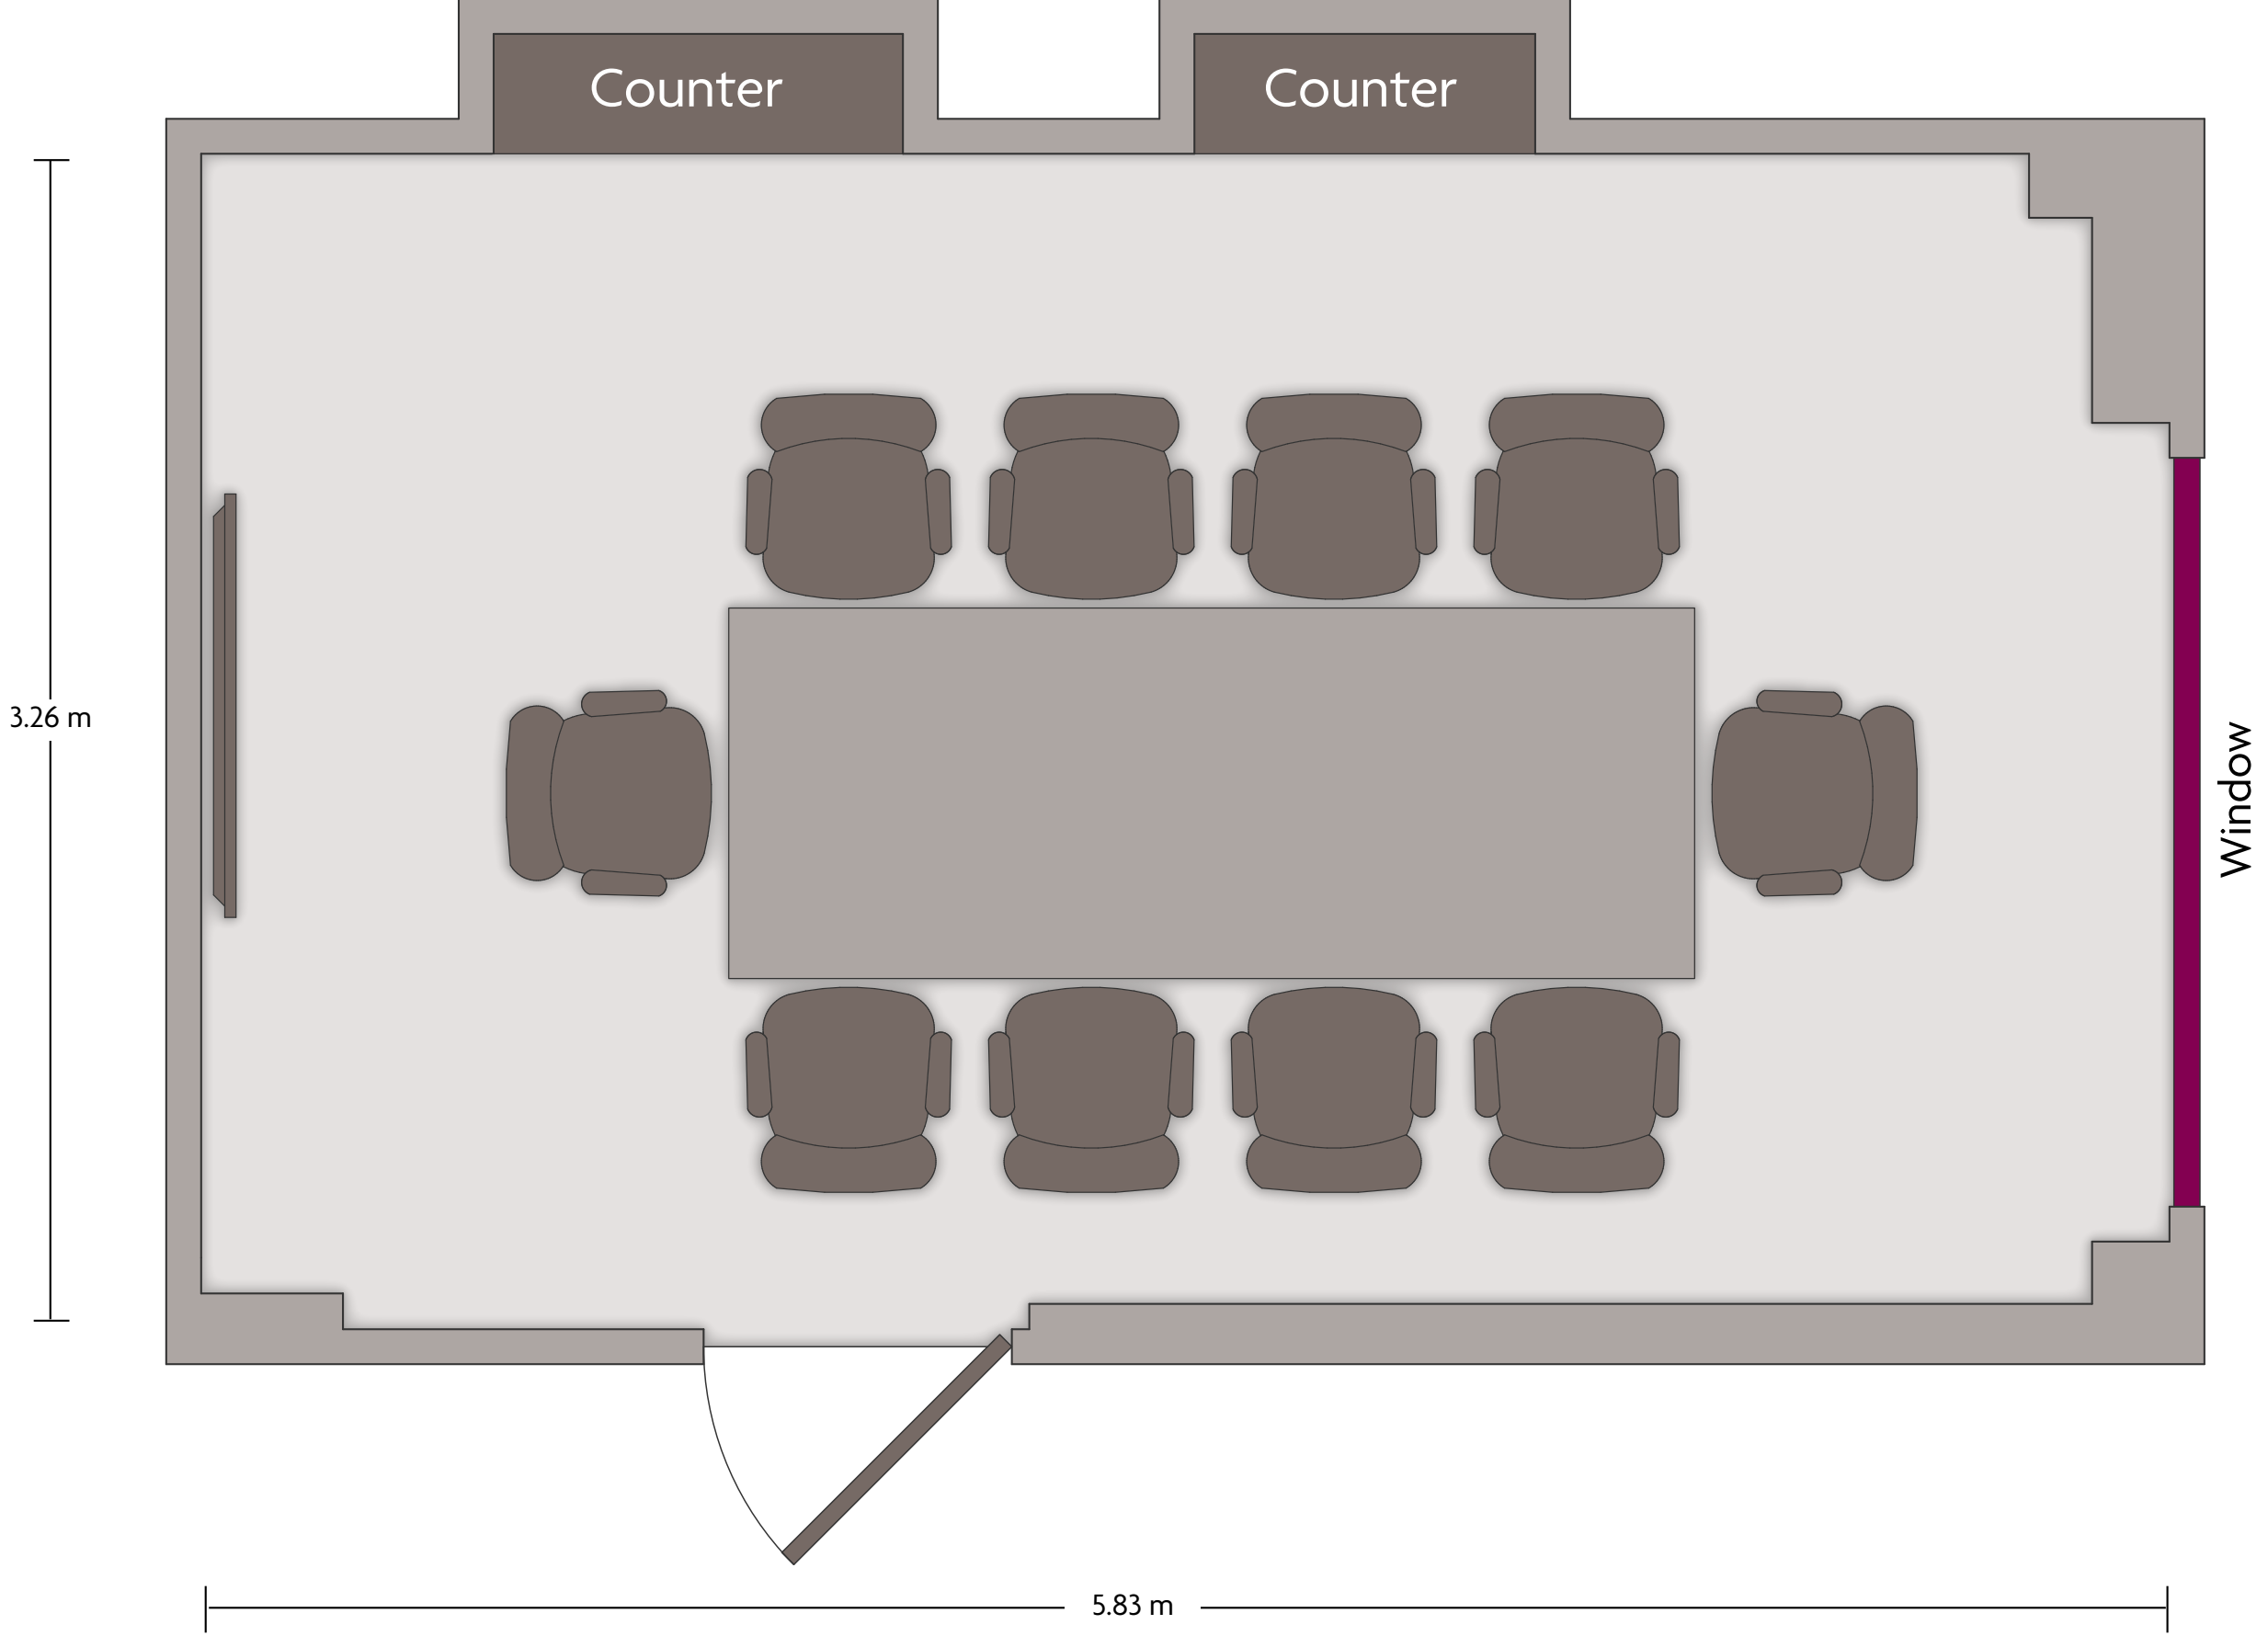

Calle Cerro Cora 939 Con Estados Unidos | Asuncion - 00000, Paraguay | 595.21.452682

*Multiple layout options available for this space.

LENGTH: 12.5 m WIDTH: 7.4 m HEIGHT: 3.6 m TOTAL SQUARE METERS: 81.8 m² MAXIMUM CAPACITY: 50 POWER OUTLETS: 7

Calle Cerro Cora 939 Con Estados Unidos | Asuncion - 00000, Paraguay | 595.21.452682

Crowne Plaza® Asunción - Planta Baja

LENGTH: 5.8 m WIDTH: 3.2 m HEIGHT: 3.5 m TOTAL SQUARE METERS: 18.1 m² MAXIMUM CAPACITY: 10 POWER OUTLETS: 16

Calle Cerro Cora 939 Con Estados Unidos | Asuncion - 00000, Paraguay | 595.21.452682

LENGTH: 23.0 m WIDTH: 7.1 m HEIGHT: 2.8 m TOTAL SQUARE METERS: 154.1 m² MAXIMUM CAPACITY: 130 POWER OUTLETS: 8

Calle Cerro Cora 939 Con Estados Unidos | Asuncion - 00000, Paraguay | 595.21.452682

*Multiple layout options available for this space.

LENGTH: 6.8 m WIDTH: 5.1 m HEIGHT: 2.5 m TOTAL SQUARE METERS: 36.1 m² MAXIMUM CAPACITY: 24 POWER OUTLETS: 9

Calle Cerro Cora 939 Con Estados Unidos | Asuncion - 00000, Paraguay | 595.21.452682