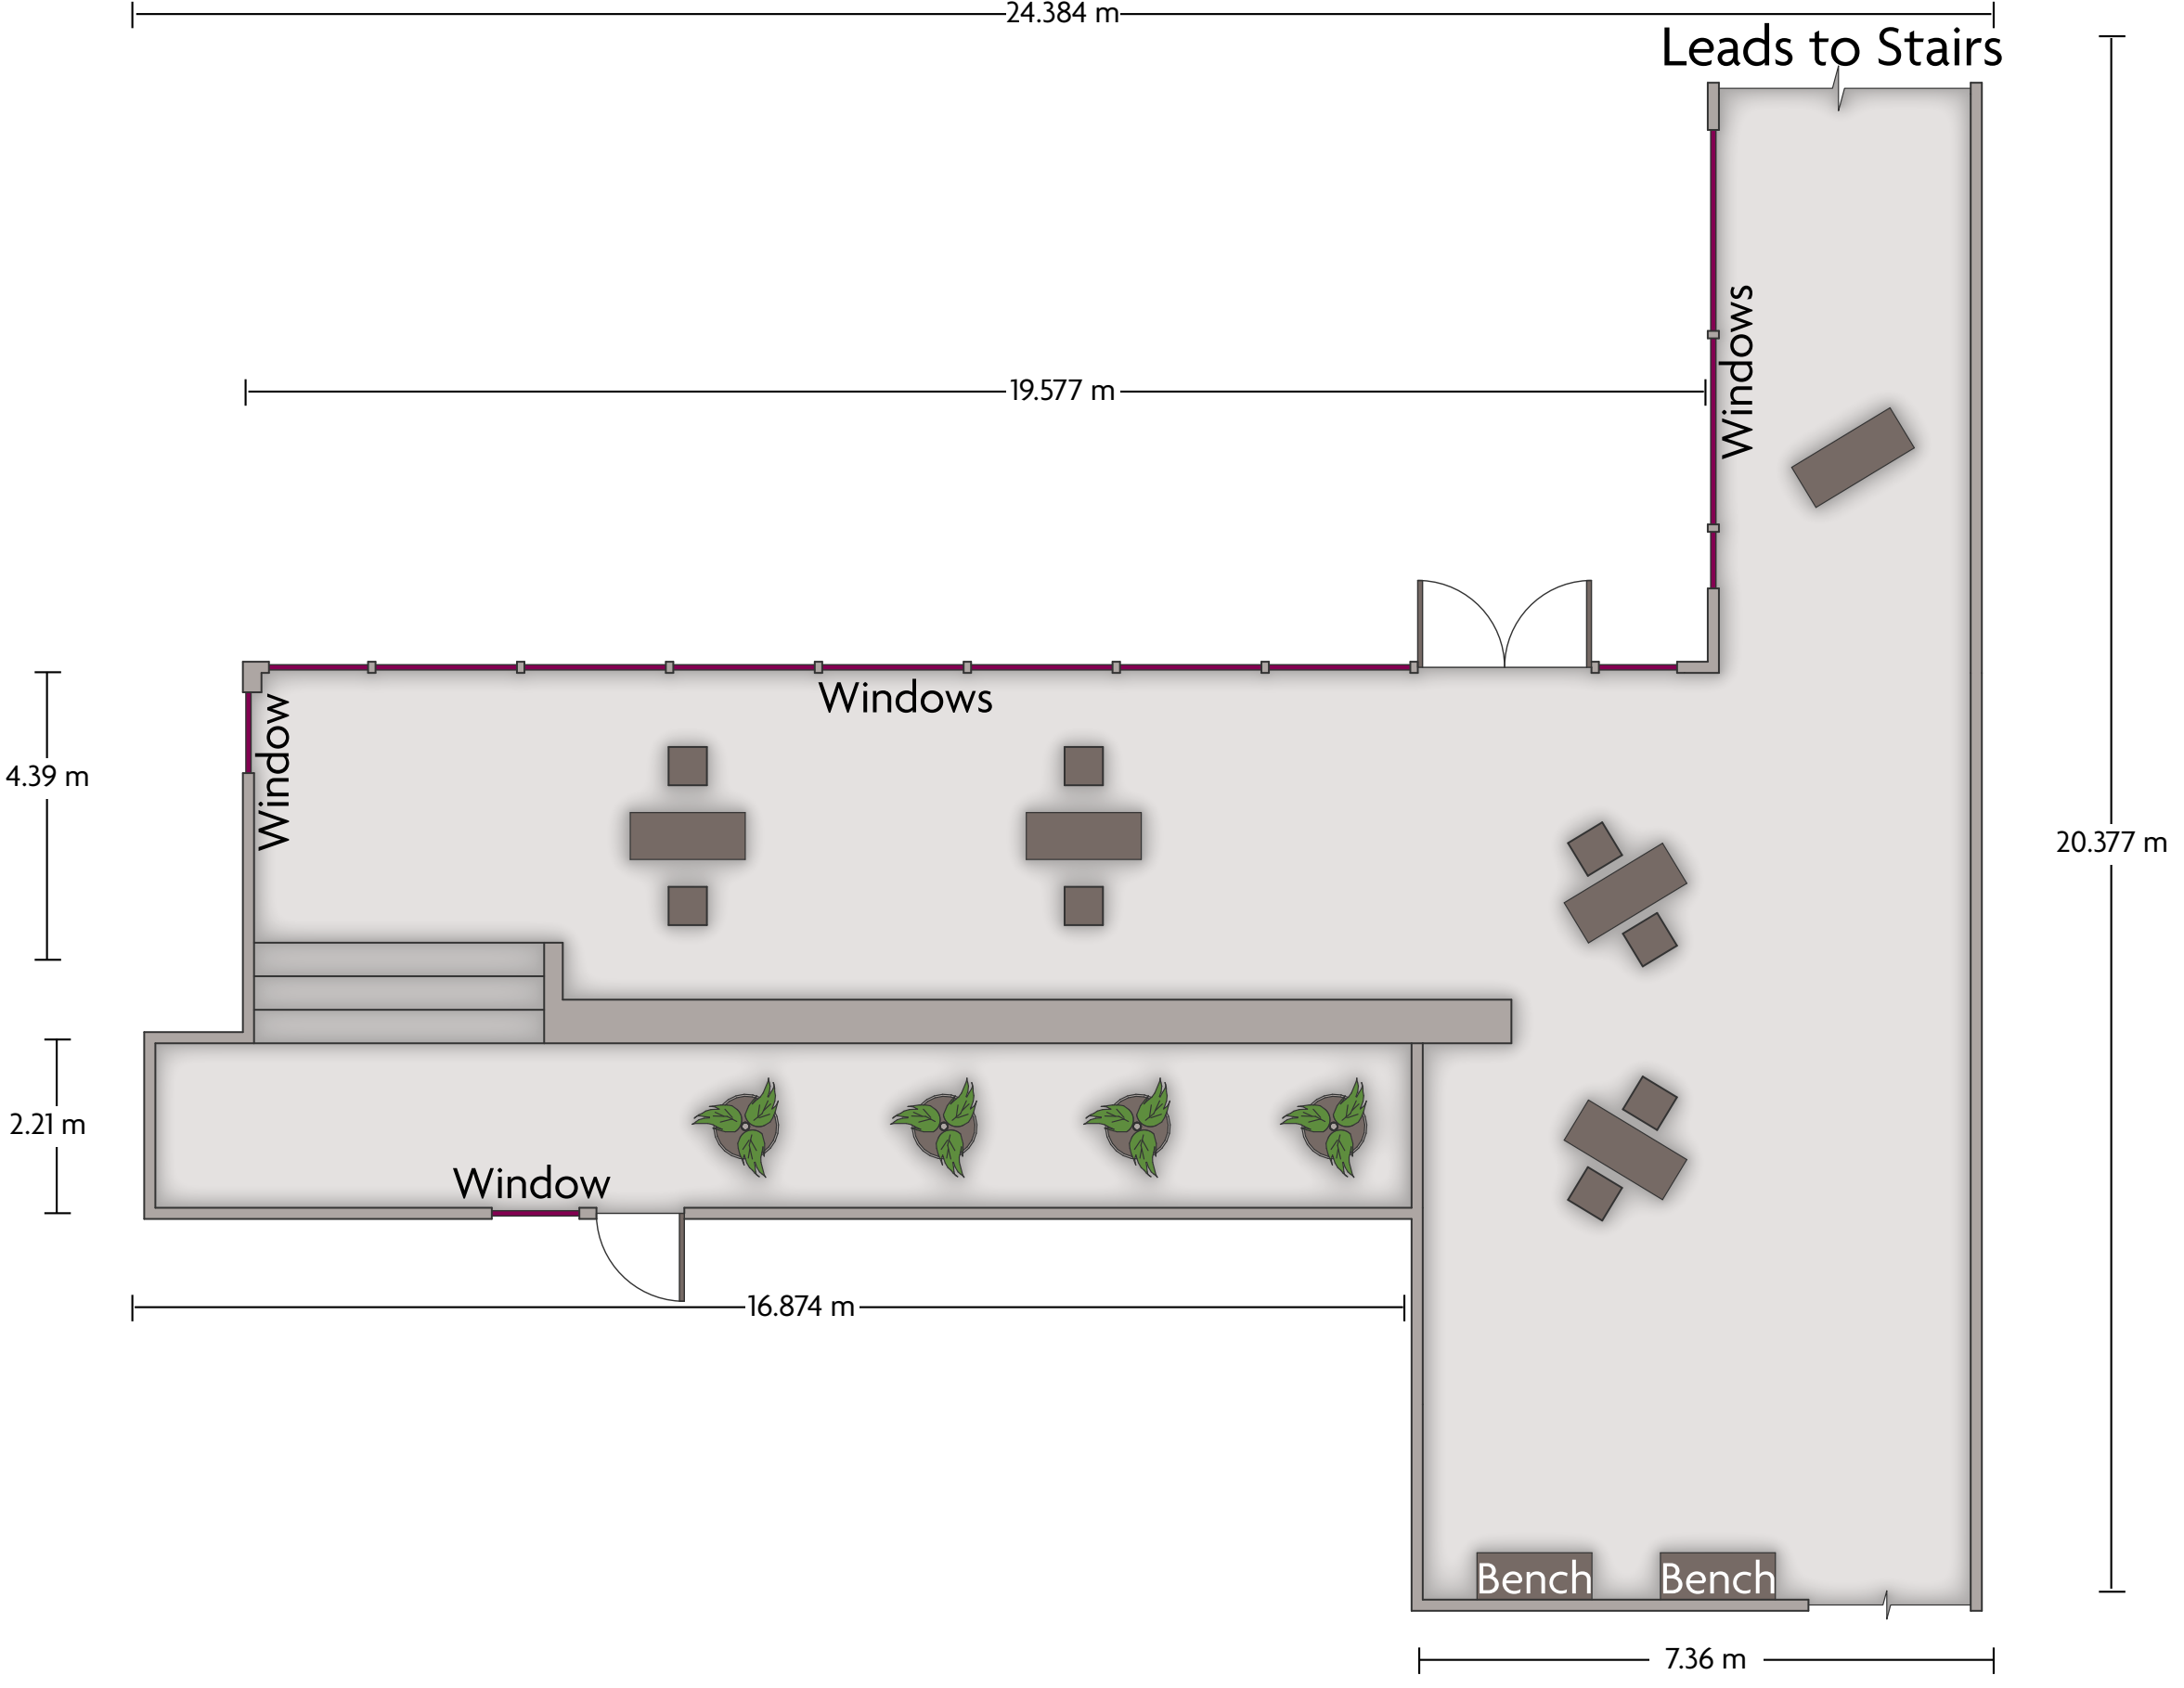

# Crowne Plaza® Antwerp - Registration Area

LENGTH: 8.6 m    WIDTH: 4.8 m    HEIGHT: 3.3 m    TOTAL SQUARE METERS: 40 m<sup>2</sup>    MAXIMUM CAPACITY: 20    POWER OUTLETS: 4

Gerard le Grellelaan 10 | 2020 Antwerpen, Belgium | 32-3-2597500

\*Multiple layout options available for this space.

# Crowne Plaza® Antwerp - Skylounge

LENGTH: 5.9 m    WIDTH: 5.8 m    HEIGHT: 2.7 m    TOTAL SQUARE METERS: 31 m<sup>2</sup>    MAXIMUM CAPACITY: 9    POWER OUTLETS: 6

Gerard le Grellelaan 10 | 2020 Antwerpen, Belgium | 32-3-2597500

LENGTH: 24.4 m    WIDTH: 20.23 m    HEIGHT: None    TOTAL SQUARE METERS: 225 m<sup>2</sup>    MAXIMUM CAPACITY: 80    POWER OUTLETS: None

Gerard le Grellelaan 10 | 2020 Antwerpen, Belgium | 32-3-2597500