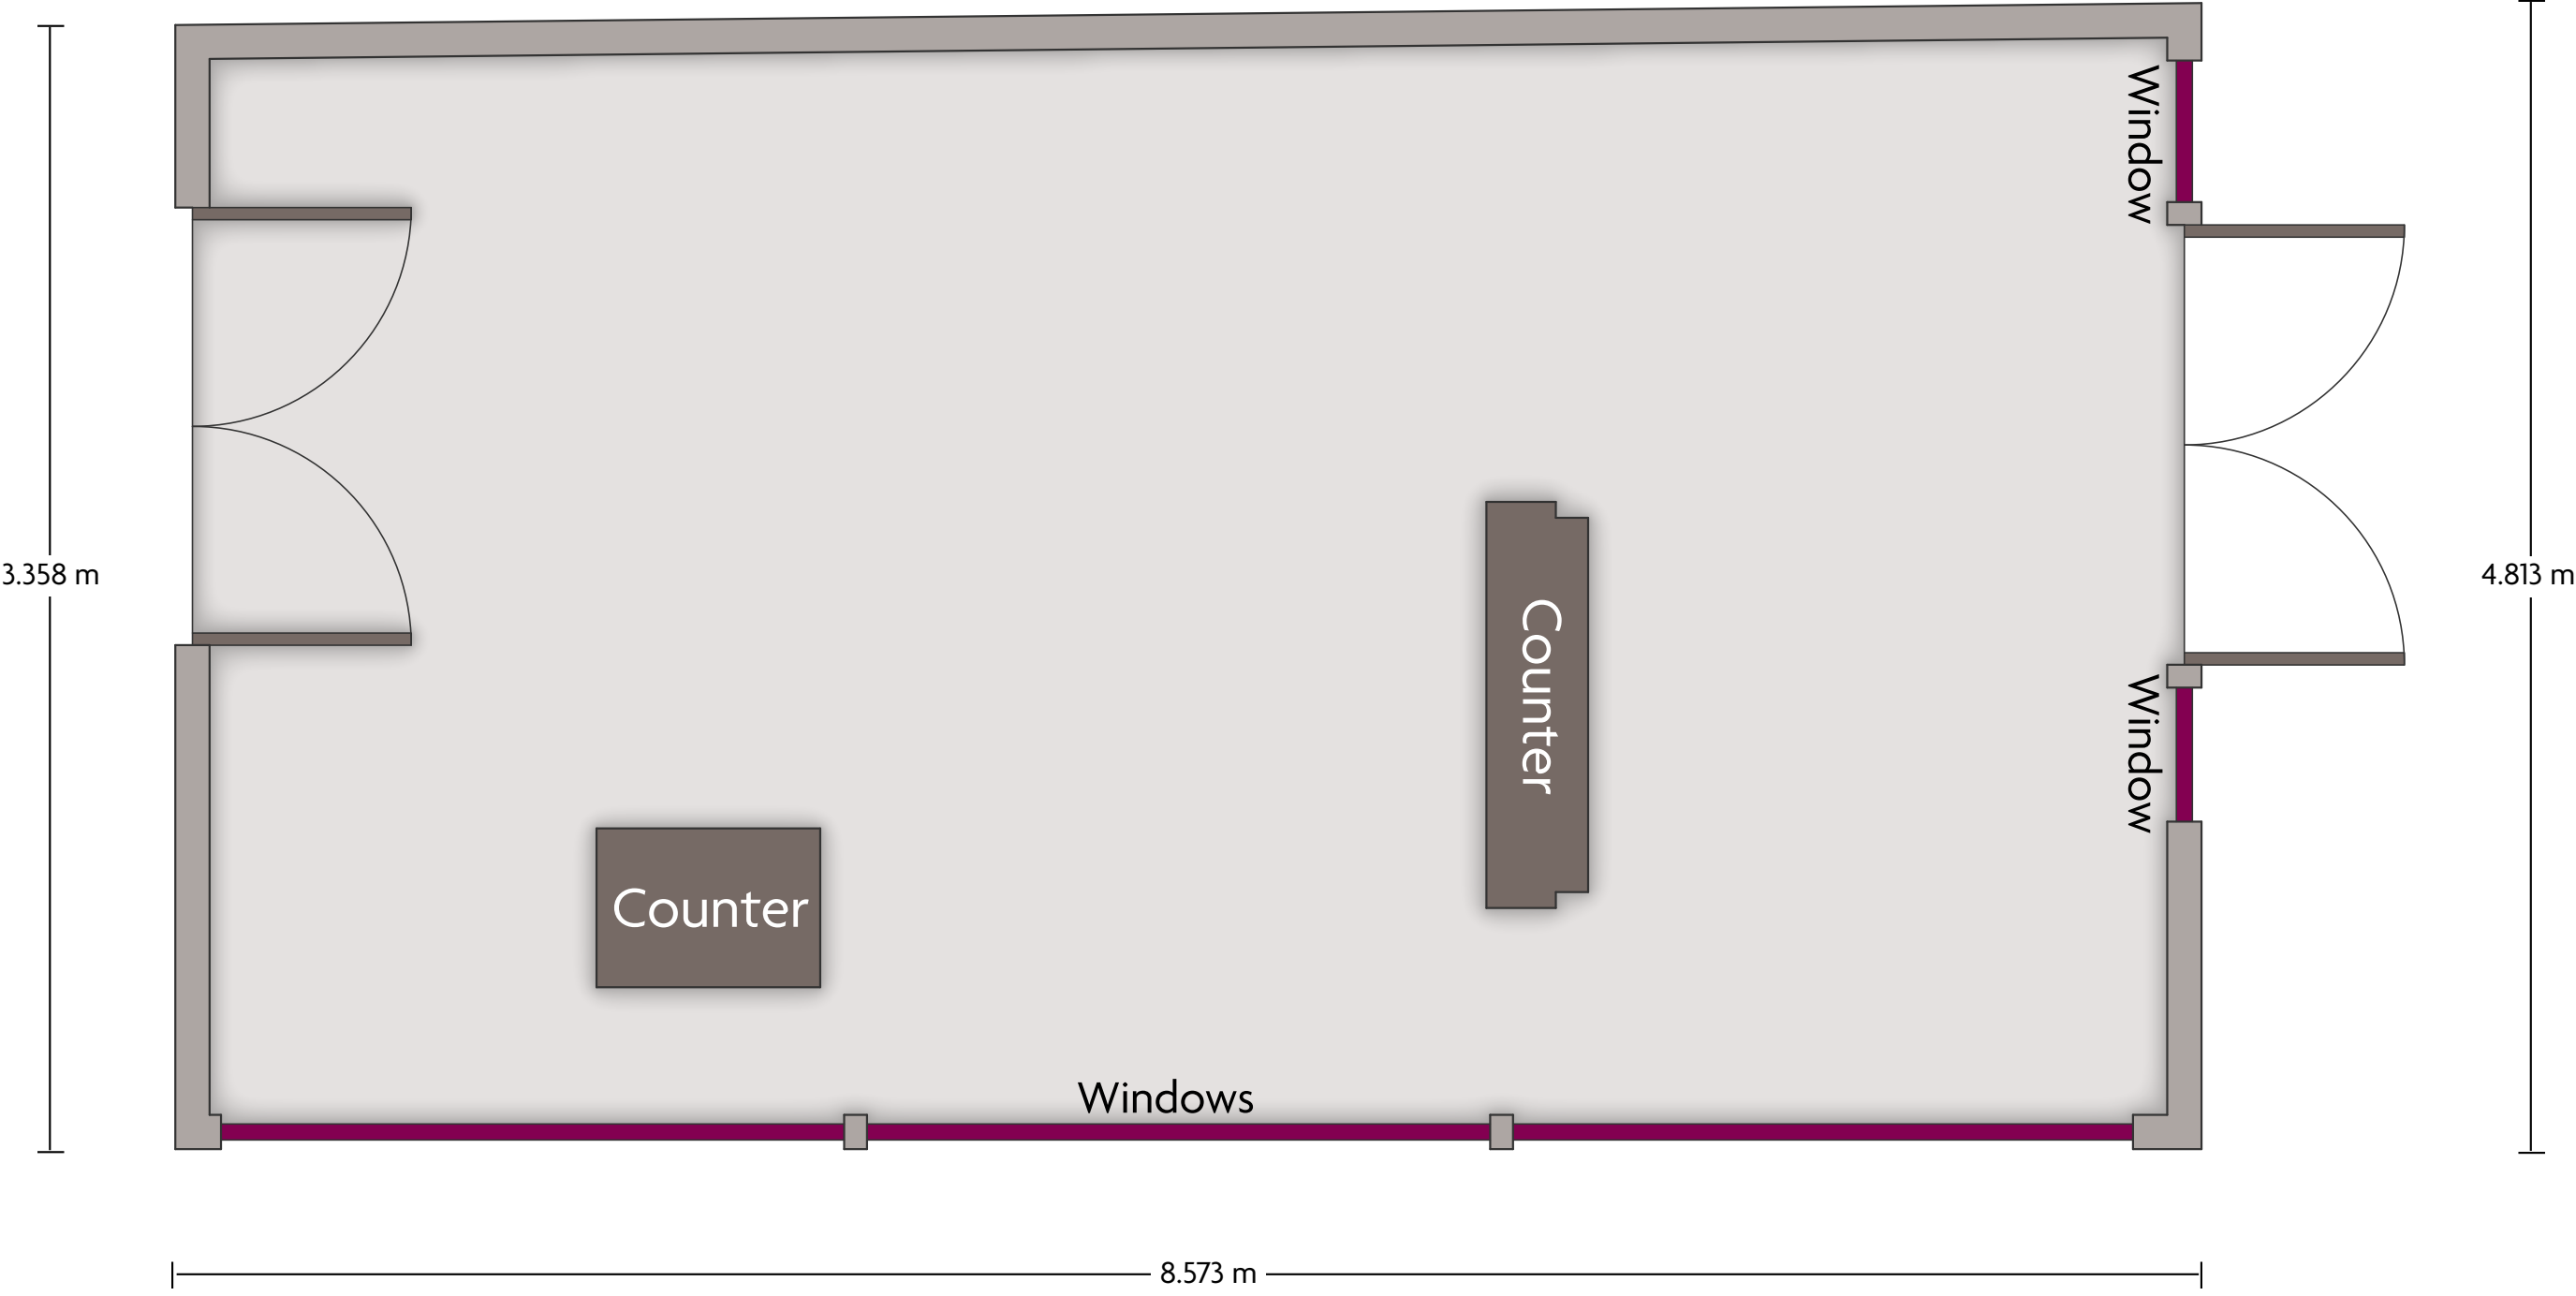

# Crowne Plaza® Antwerp - Meeting Room 5

LENGTH: 7.6 m    WIDTH: 6.4 m    HEIGHT: 2.7 m    TOTAL SQUARE METERS: 50 m<sup>2</sup>    MAXIMUM CAPACITY: 25    POWER OUTLETS: 6

Gerard le Grellelaan 10 | 2020 Antwerpen, Belgium | 32-3-2597500

# Crowne Plaza® Antwerp - Registration Area

LENGTH: 8.6 m    WIDTH: 4.8 m    HEIGHT: 3.3 m    TOTAL SQUARE METERS: 40 m<sup>2</sup>    MAXIMUM CAPACITY: 20    POWER OUTLETS: 4

Gerard le Grellelaan 10 | 2020 Antwerpen, Belgium | 32-3-2597500

# Crowne Plaza® Antwerp - Skylounge

LENGTH: 5.9 m    WIDTH: 5.8 m    HEIGHT: 2.7 m    TOTAL SQUARE METERS: 31 m<sup>2</sup>    MAXIMUM CAPACITY: 9    POWER OUTLETS: 6

Gerard le Grellelaan 10 | 2020 Antwerpen, Belgium | 32-3-2597500

LENGTH: 24.4 m    WIDTH: 20.23 m    HEIGHT: None    TOTAL SQUARE METERS: 225 m<sup>2</sup>    MAXIMUM CAPACITY: 80    POWER OUTLETS: None

Gerard le Grellelaan 10 | 2020 Antwerpen, Belgium | 32-3-2597500