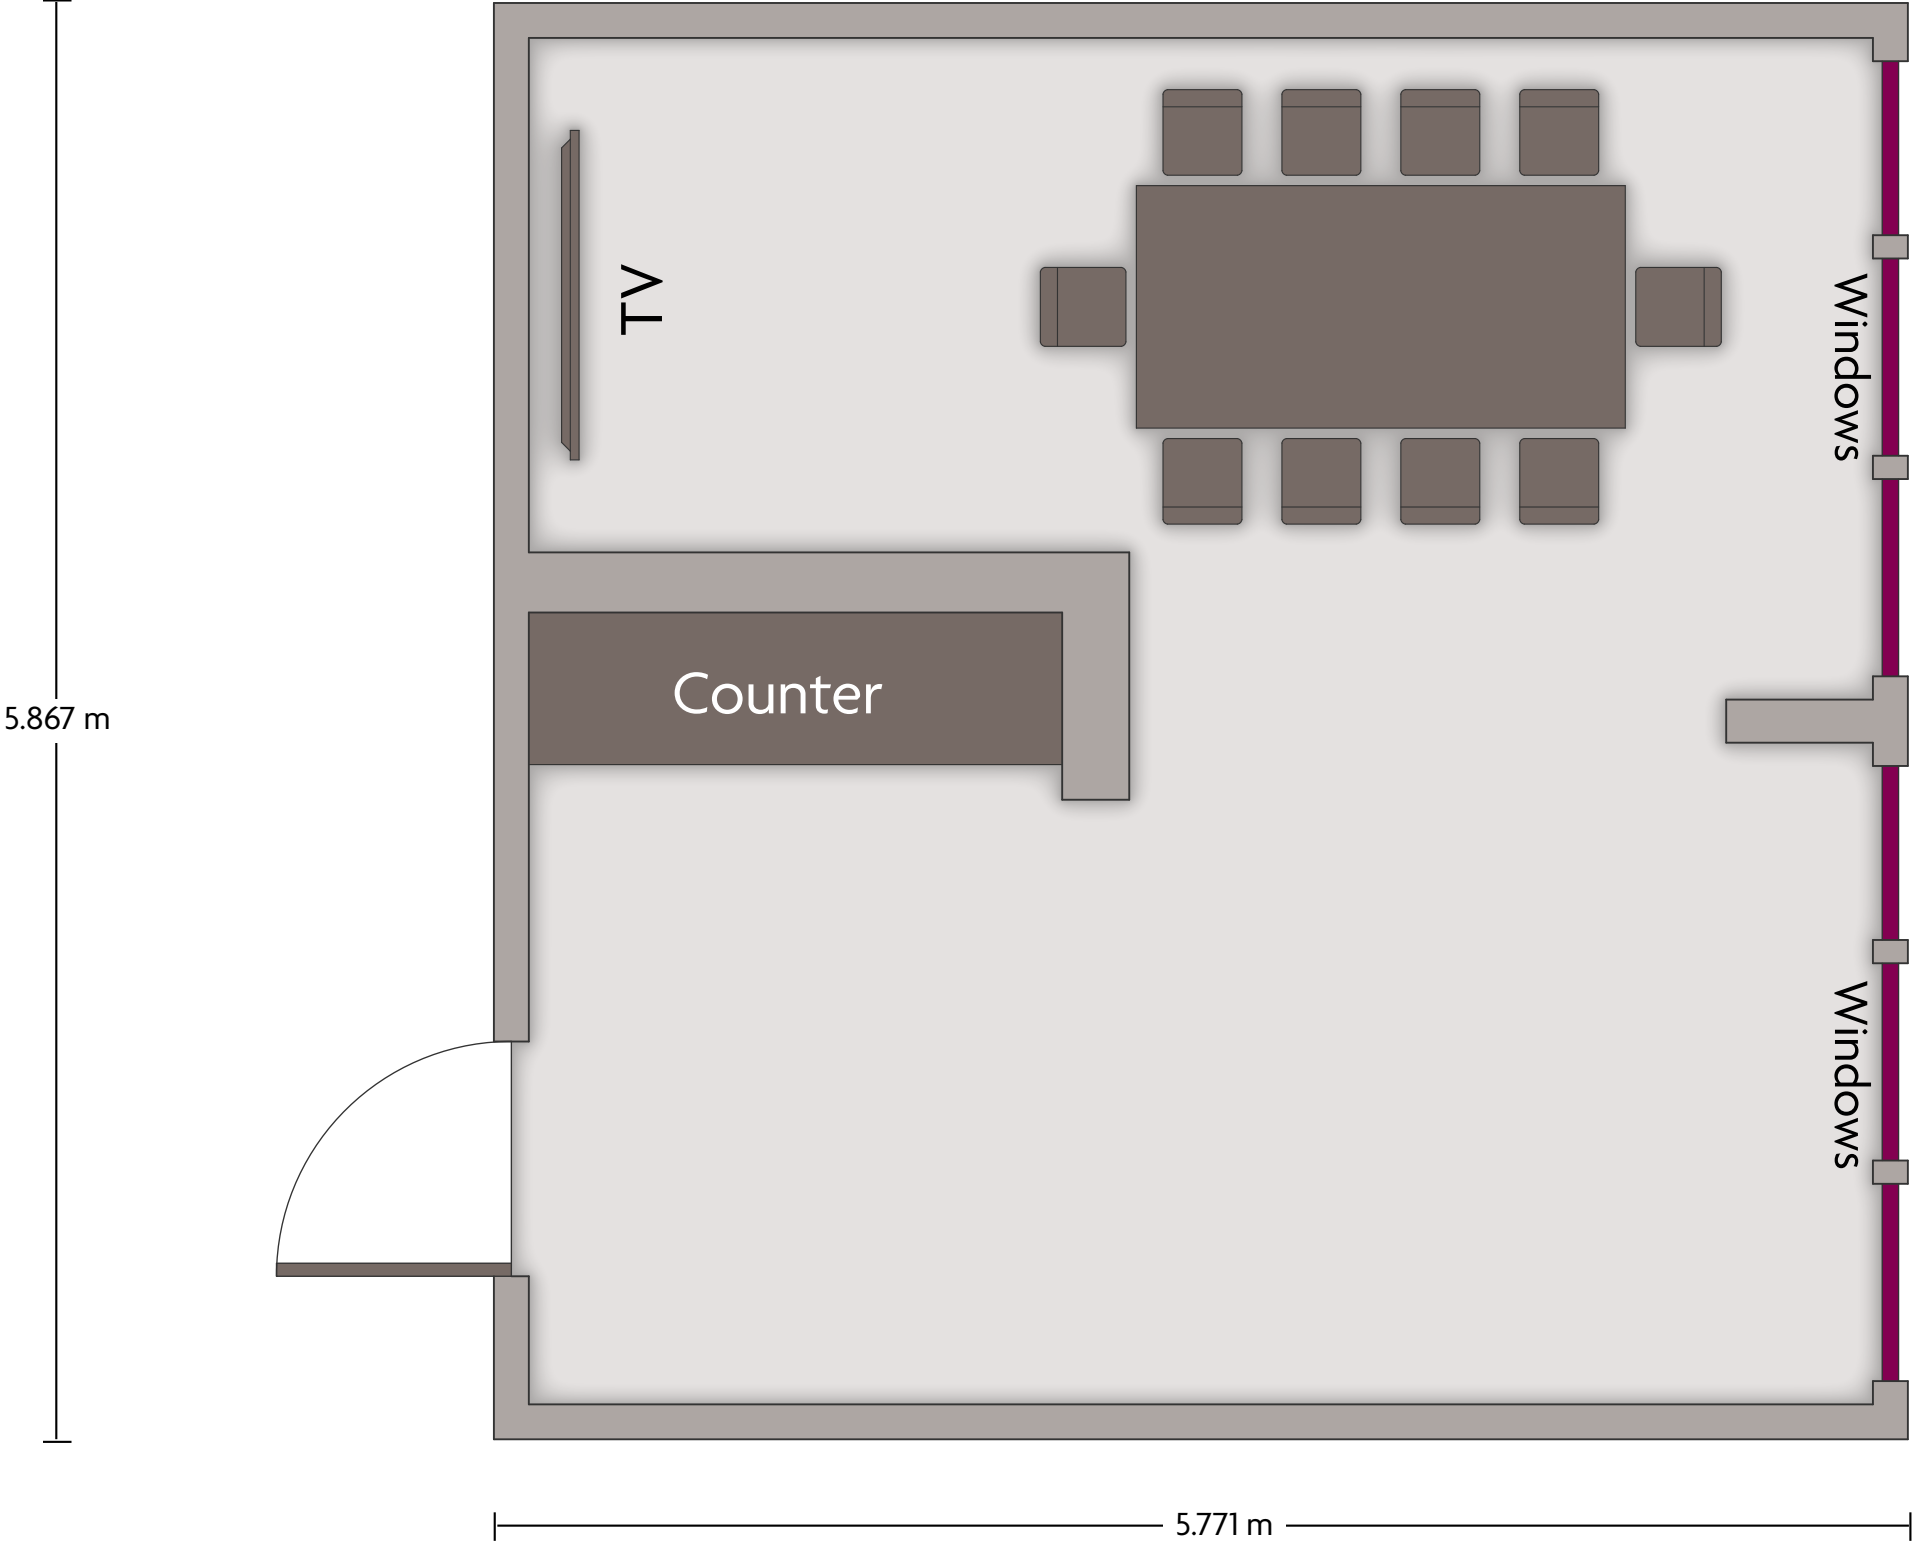

# Crowne Plaza® Antwerp - Registration Area

LENGTH: 8.6 m    WIDTH: 4.8 m    HEIGHT: 3.3 m    TOTAL SQUARE METERS: 40 m<sup>2</sup>    MAXIMUM CAPACITY: 20    POWER OUTLETS: 4

Gerard le Grellelaan 10 | 2020 Antwerpen, Belgium | 32-3-2597500

# Crowne Plaza® Antwerp - Skylounge

LENGTH: 5.9 m    WIDTH: 5.8 m    HEIGHT: 2.7 m    TOTAL SQUARE METERS: 31 m<sup>2</sup>    MAXIMUM CAPACITY: 9    POWER OUTLETS: 6

Gerard le Grellelaan 10 | 2020 Antwerpen, Belgium | 32-3-2597500

LENGTH: 24.4 m    WIDTH: 20.23 m    HEIGHT: None    TOTAL SQUARE METERS: 225 m<sup>2</sup>    MAXIMUM CAPACITY: 80    POWER OUTLETS: None

Gerard le Grellelaan 10 | 2020 Antwerpen, Belgium | 32-3-2597500

\*Multiple layout options available for this space.

LENGTH: 9.3 m    WIDTH: 7.6 m    HEIGHT: 3.3 m    TOTAL SQUARE METERS: 69 m<sup>2</sup>    MAXIMUM CAPACITY: 50    POWER OUTLETS: 6

Gerard le Grellelaan 10 | 2020 Antwerpen, Belgium | 32-3-2597500