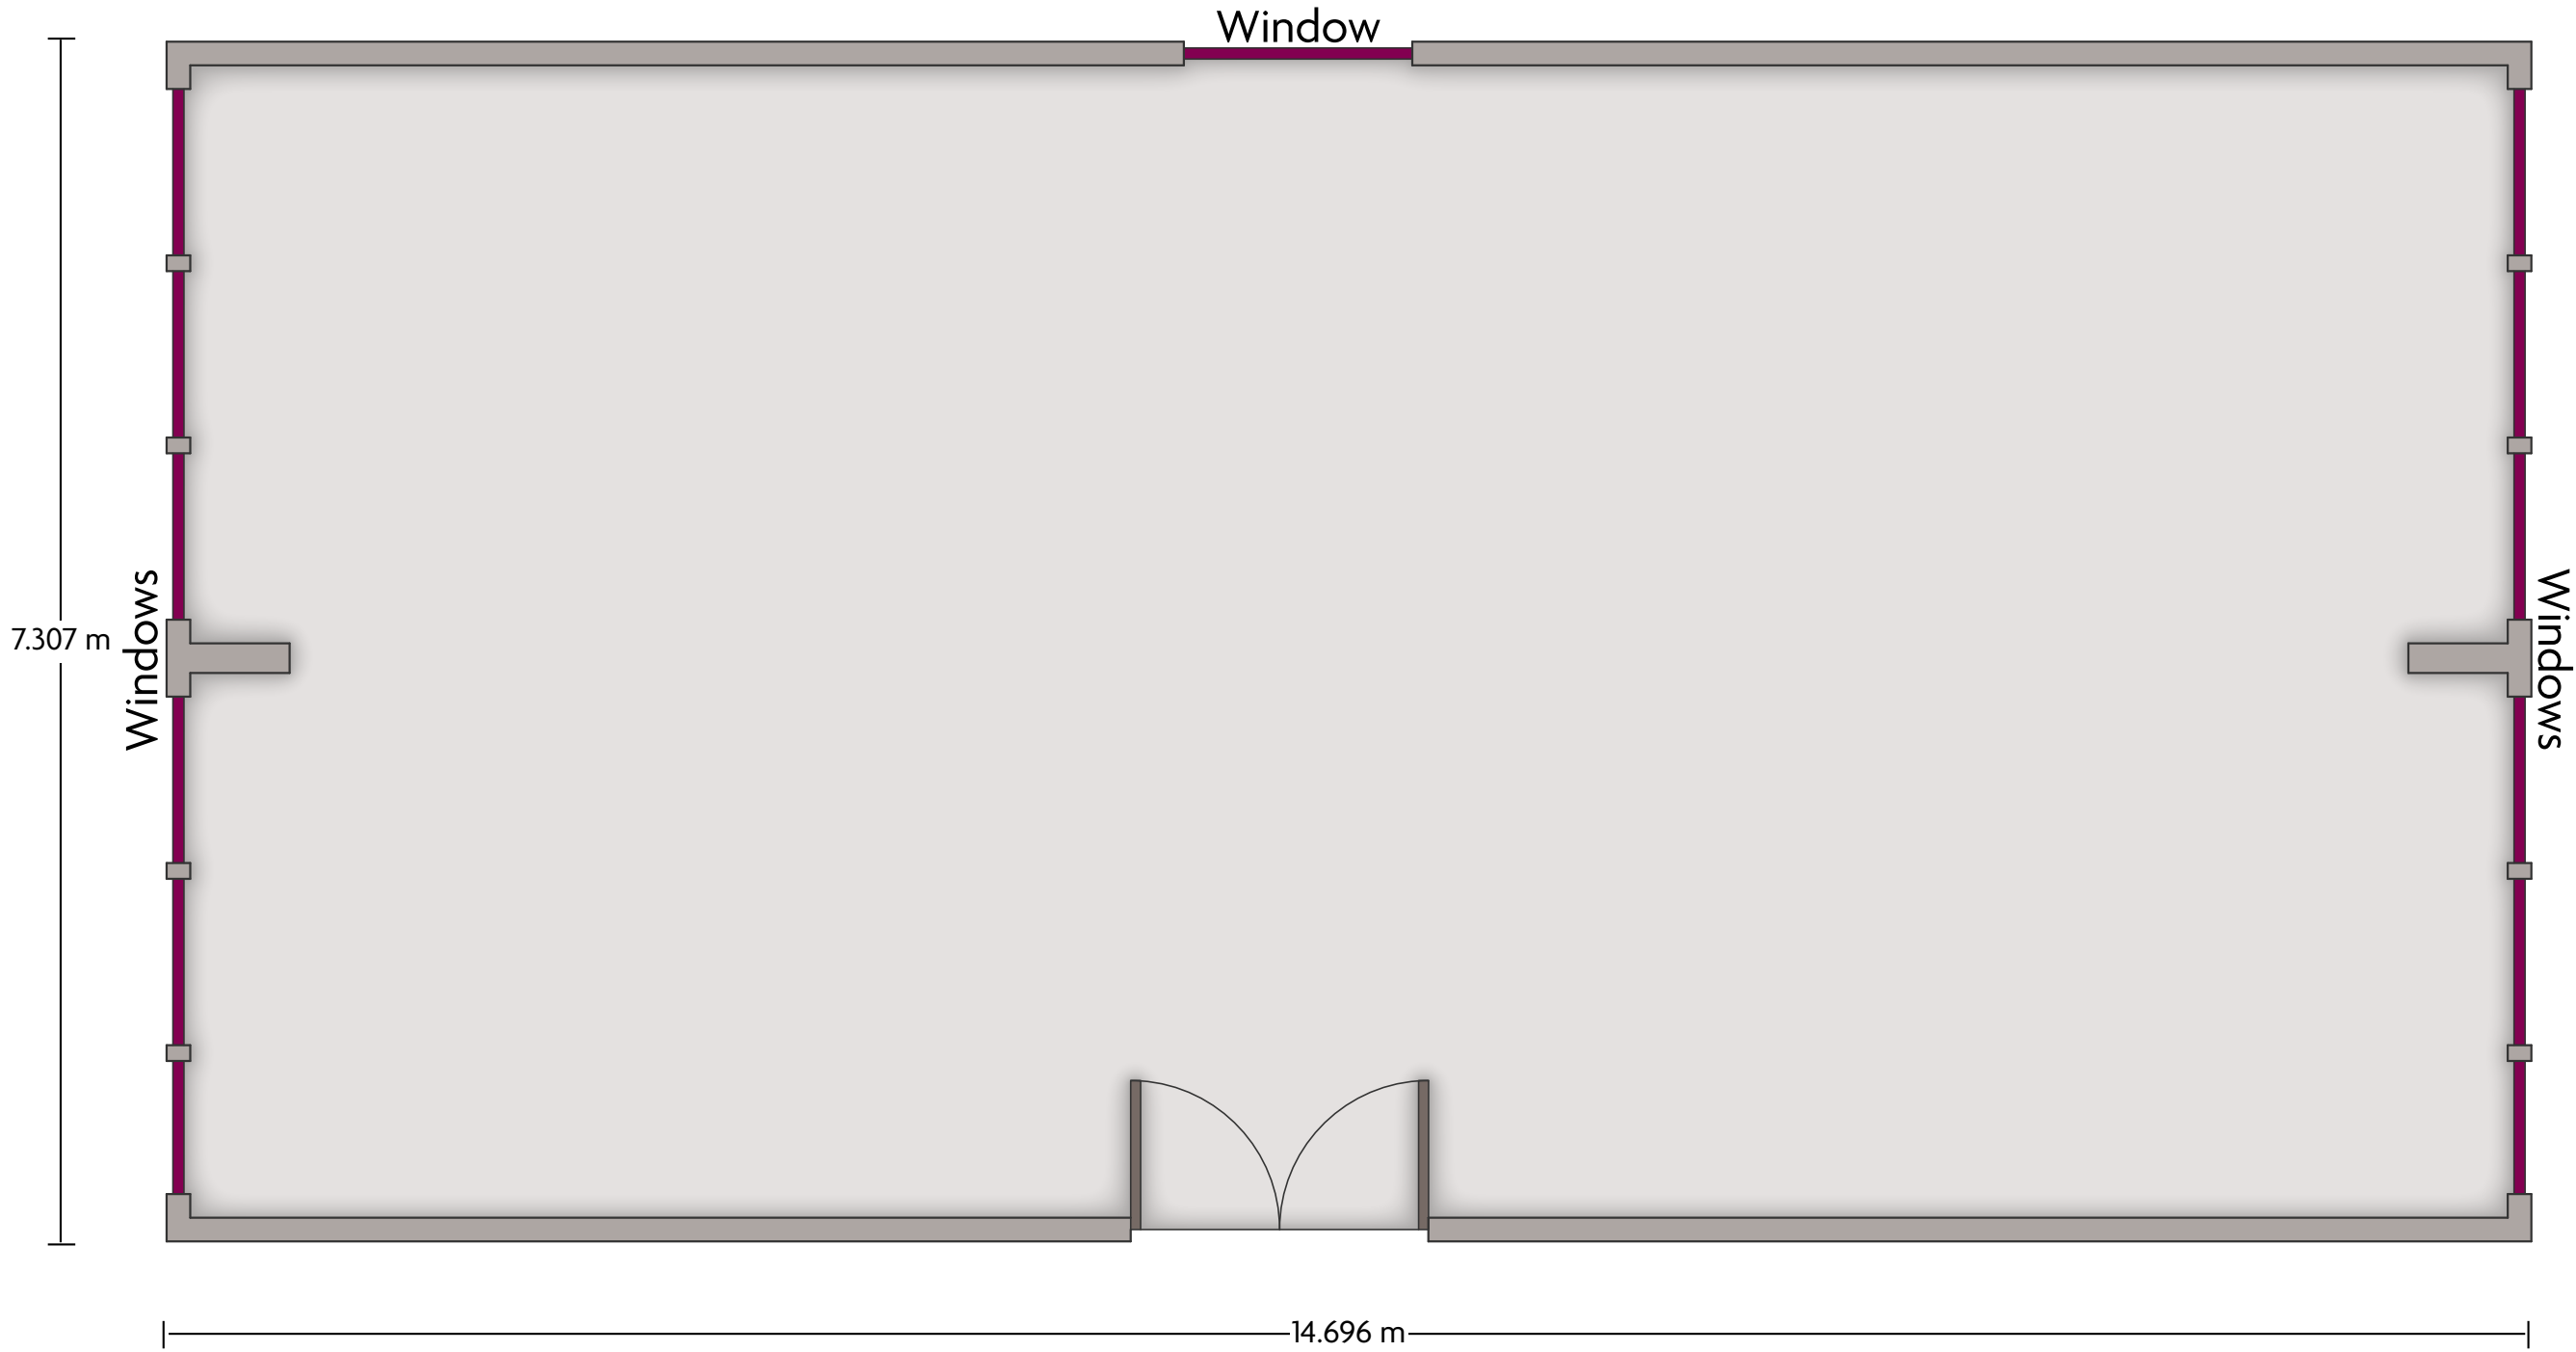

LENGTH: 18.9 m    WIDTH: 13.3 m    HEIGHT: 3.6 m    TOTAL SQUARE METERS: 254 m<sup>2</sup>    MAXIMUM CAPACITY: 250    POWER OUTLETS: 28

LENGTH: 16.5 m    WIDTH: 13.3 m    HEIGHT: 3.5 m    TOTAL SQUARE METERS: 216 m<sup>2</sup>    MAXIMUM CAPACITY: 200    POWER OUTLETS: 28

# Crowne Plaza® Antwerp - Meeting Lounge

LENGTH: 35.5 m    WIDTH: 15.3 m    HEIGHT: 3.3 m    TOTAL SQUARE METERS: 367 m<sup>2</sup>    MAXIMUM CAPACITY: 300    POWER OUTLETS: 22

Gerard le Grellelaan 10 | 2020 Antwerpen, Belgium | 32-3-2597500

# Crowne Plaza® Antwerp - Meeting Room 1

LENGTH: 14.7 m    WIDTH: 7.3 m    HEIGHT: 2.7 m    TOTAL SQUARE METERS: 107 m<sup>2</sup>    MAXIMUM CAPACITY: 100    POWER OUTLETS: 10

Gerard le Grellelaan 10 | 2020 Antwerpen, Belgium | 32-3-2597500

# Crowne Plaza® Antwerp - Meeting Room 2

LENGTH: 11.3 m    WIDTH: 5.9 m    HEIGHT: 2.5 m    TOTAL SQUARE METERS: 65 m<sup>2</sup>    MAXIMUM CAPACITY: 50    POWER OUTLETS: 4

Gerard le Grellelaan 10 | 2020 Antwerpen, Belgium | 32-3-2597500