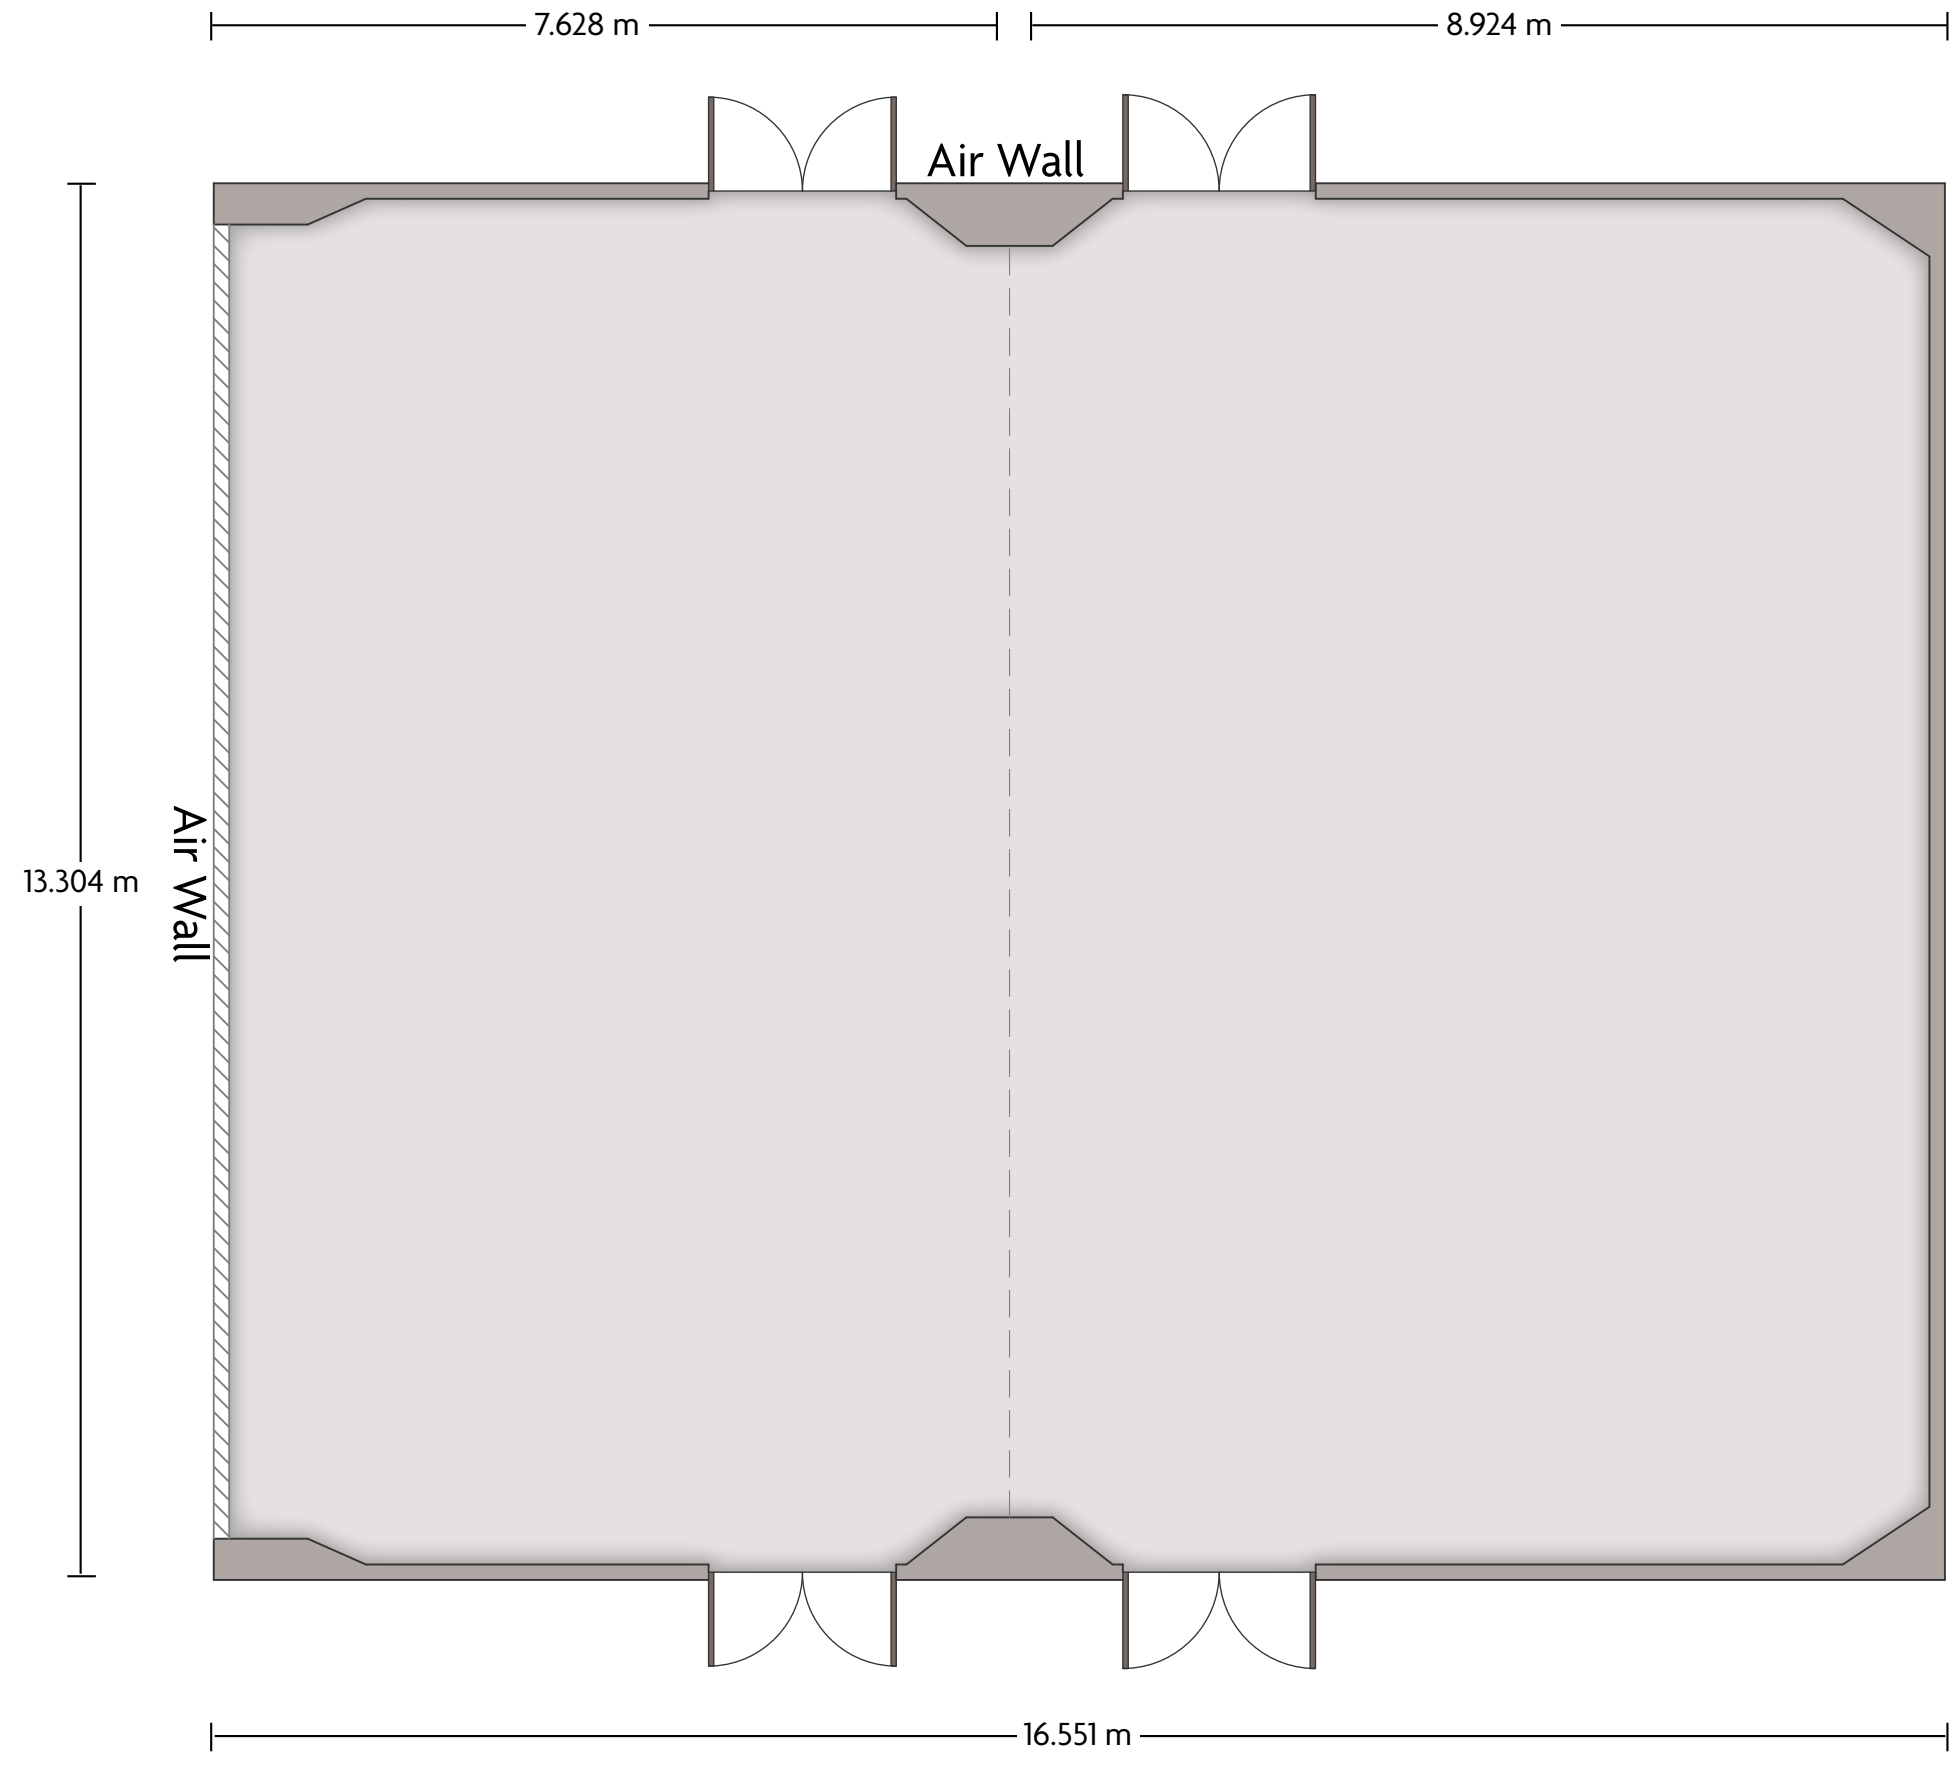

LENGTH: 18.9 m    WIDTH: 13.3 m    HEIGHT: 3.6 m    TOTAL SQUARE METERS: 254 m<sup>2</sup>    MAXIMUM CAPACITY: 250    POWER OUTLETS: 28

LENGTH: 16.5 m    WIDTH: 13.3 m    HEIGHT: 3.5 m    TOTAL SQUARE METERS: 216 m<sup>2</sup>    MAXIMUM CAPACITY: 200    POWER OUTLETS: 28

Gerard le Grellelaan 10 | 2020 Antwerpen, Belgium | 32-3-2597500

\*Multiple layout options available for this space.

LENGTH: 14.8 m    WIDTH: 3.7 m    HEIG2.6 m    TOTAL SQUARE METERS: 89.5 m<sup>2</sup>    MAXIMUM CAPACITY: 25    POWER OUTLETS: 6

# Crowne Plaza® Antwerp - Meeting Lounge

LENGTH: 35.5 m    WIDTH: 15.3 m    HEIGHT: 3.3 m    TOTAL SQUARE METERS: 367 m<sup>2</sup>    MAXIMUM CAPACITY: 300    POWER OUTLETS: 22

Gerard le Grellelaan 10 | 2020 Antwerpen, Belgium | 32-3-2597500

# Crowne Plaza® Antwerp - Meeting Room 1

LENGTH: 14.7 m    WIDTH: 7.3 m    HEIGHT: 2.7 m    TOTAL SQUARE METERS: 107 m<sup>2</sup>    MAXIMUM CAPACITY: 100    POWER OUTLETS: 10

Gerard le Grellelaan 10 | 2020 Antwerpen, Belgium | 32-3-2597500