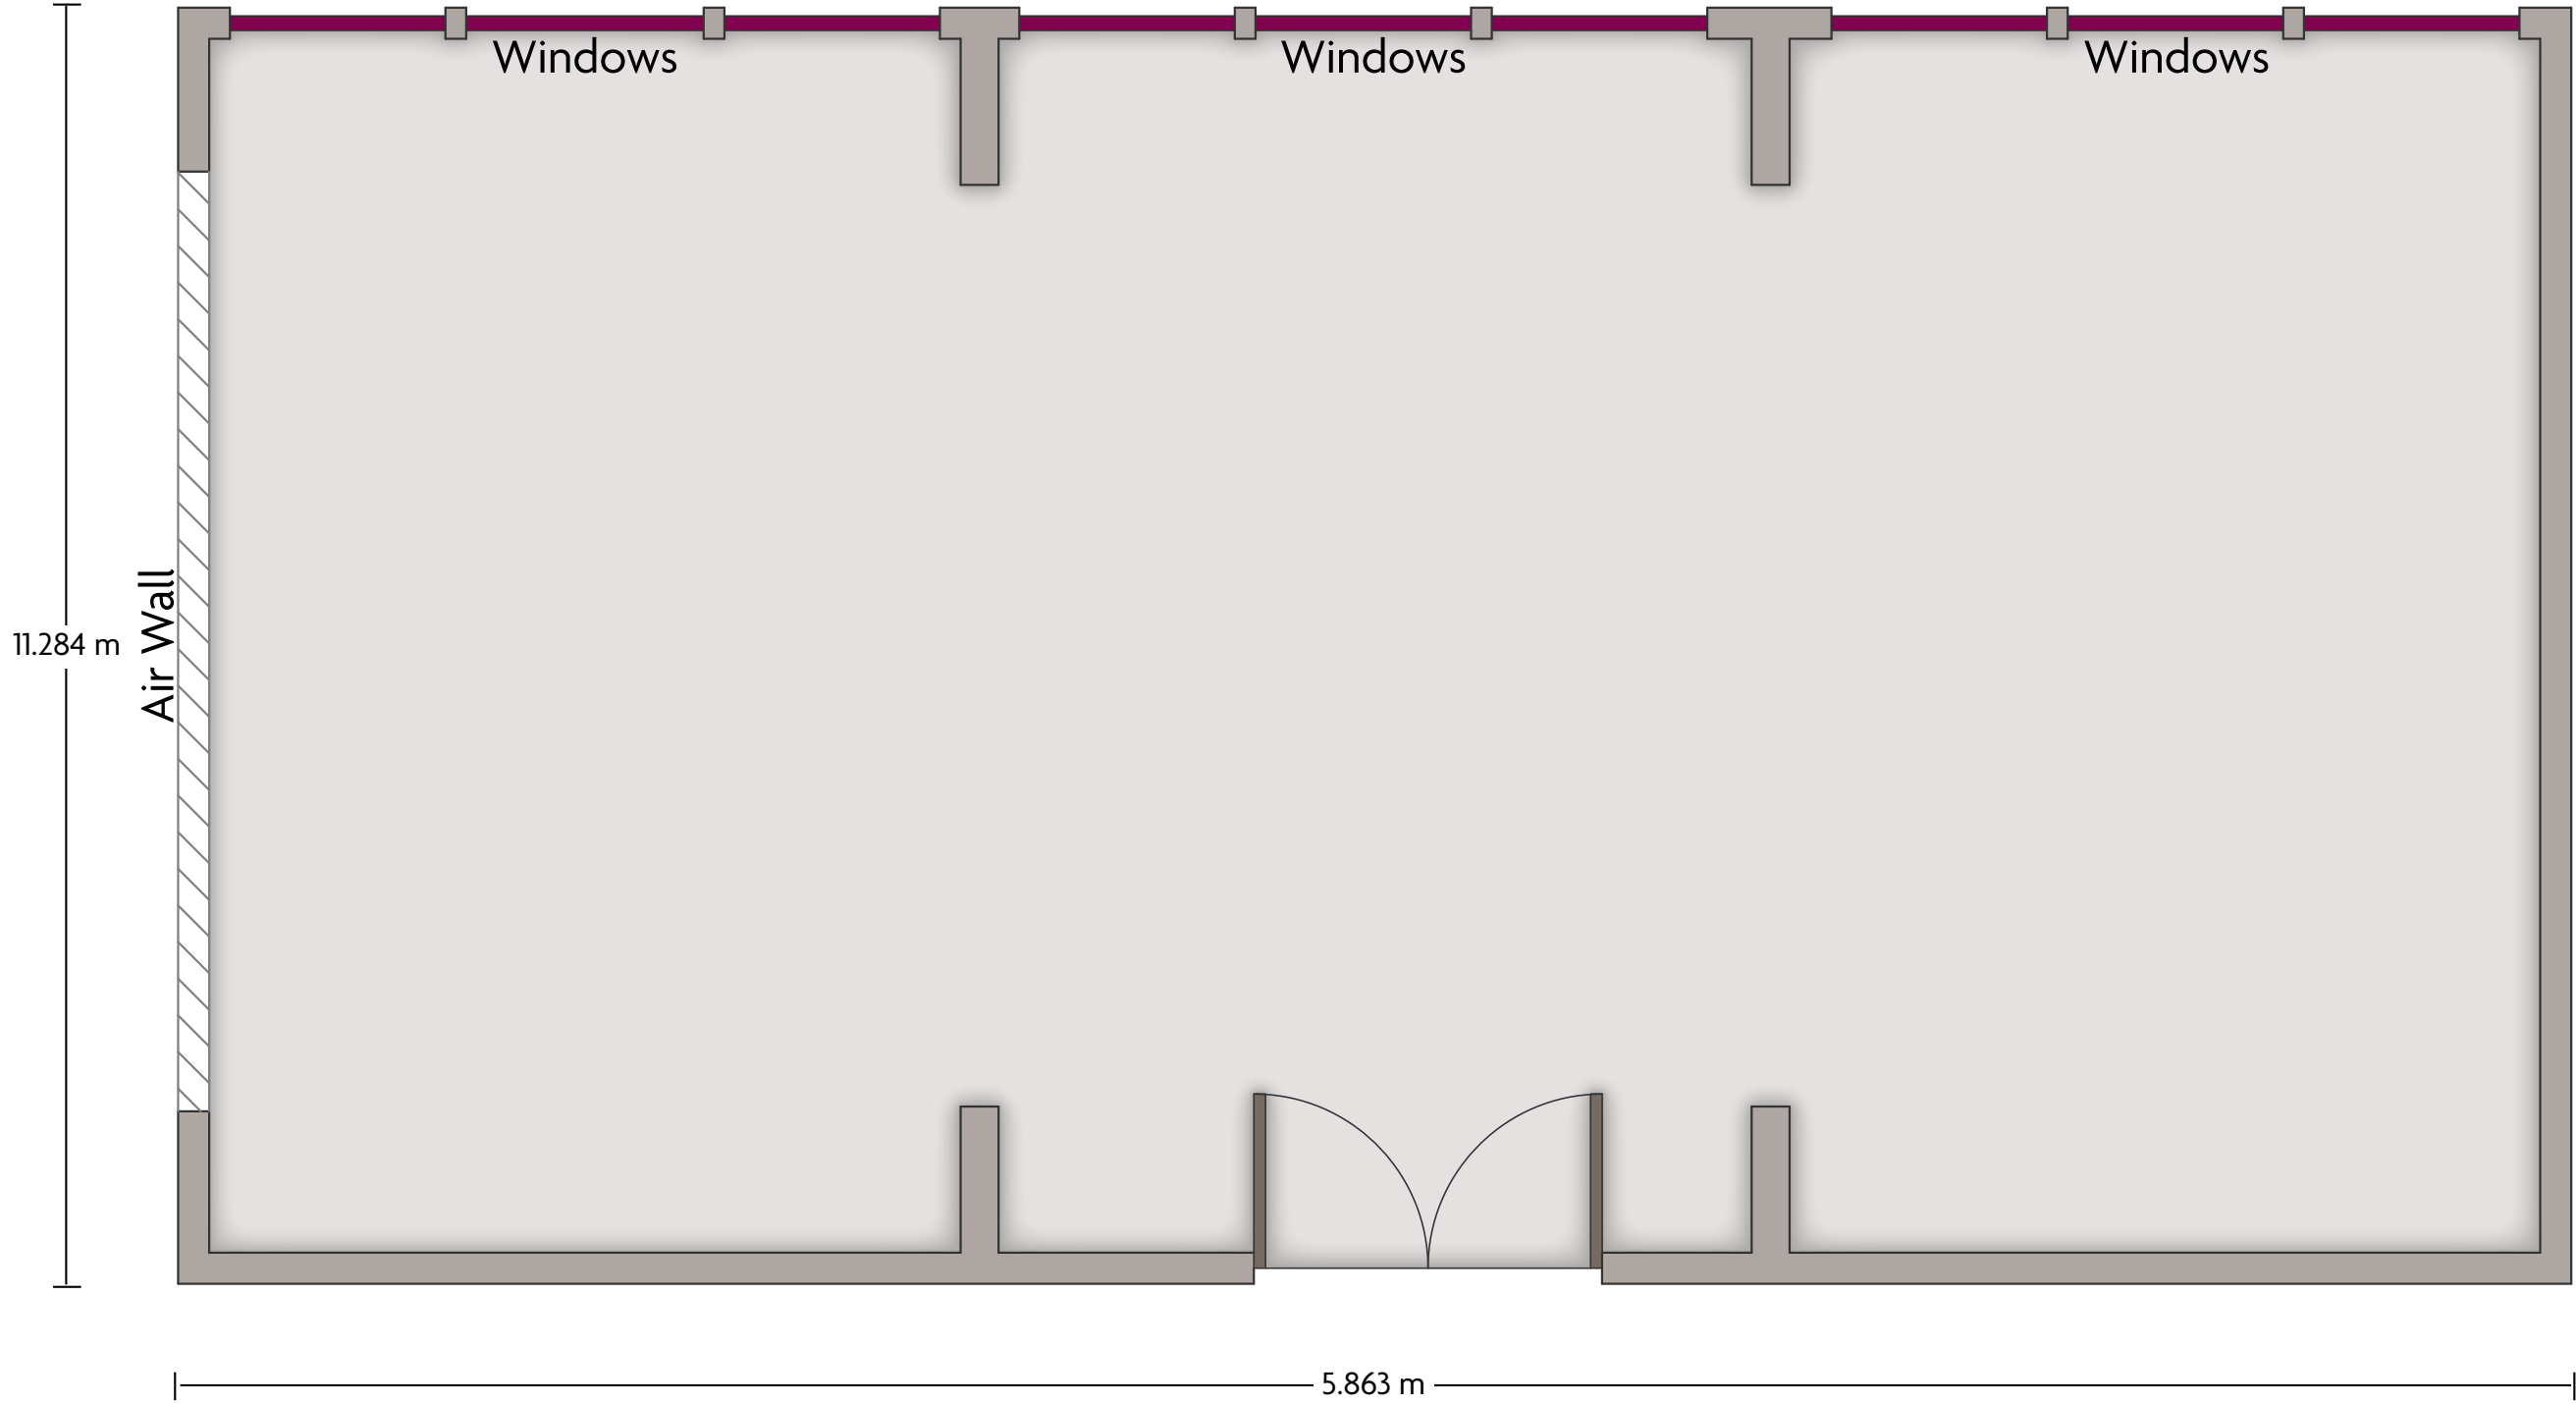

# Crowne Plaza® Antwerp - Meeting Lounge

LENGTH: 35.5 m    WIDTH: 15.3 m    HEIGHT: 3.3 m    TOTAL SQUARE METERS: 367 m<sup>2</sup>    MAXIMUM CAPACITY: 300    POWER OUTLETS: 22

Gerard le Grellelaan 10 | 2020 Antwerpen, Belgium | 32-3-2597500

# Crowne Plaza® Antwerp - Meeting Room 1

LENGTH: 14.7 m    WIDTH: 7.3 m    HEIGHT: 2.7 m    TOTAL SQUARE METERS: 107 m<sup>2</sup>    MAXIMUM CAPACITY: 100    POWER OUTLETS: 10

Gerard le Grellelaan 10 | 2020 Antwerpen, Belgium | 32-3-2597500

# Crowne Plaza® Antwerp - Meeting Room 2

LENGTH: 11.3 m    WIDTH: 5.9 m    HEIGHT: 2.5 m    TOTAL SQUARE METERS: 65 m<sup>2</sup>    MAXIMUM CAPACITY: 50    POWER OUTLETS: 4

Gerard le Grellelaan 10 | 2020 Antwerpen, Belgium | 32-3-2597500

# Crowne Plaza® Antwerp - Meeting Room 5

LENGTH: 7.6 m    WIDTH: 6.4 m    HEIGHT: 2.7 m    TOTAL SQUARE METERS: 50 m<sup>2</sup>    MAXIMUM CAPACITY: 25    POWER OUTLETS: 6

Gerard le Grellelaan 10 | 2020 Antwerpen, Belgium | 32-3-2597500