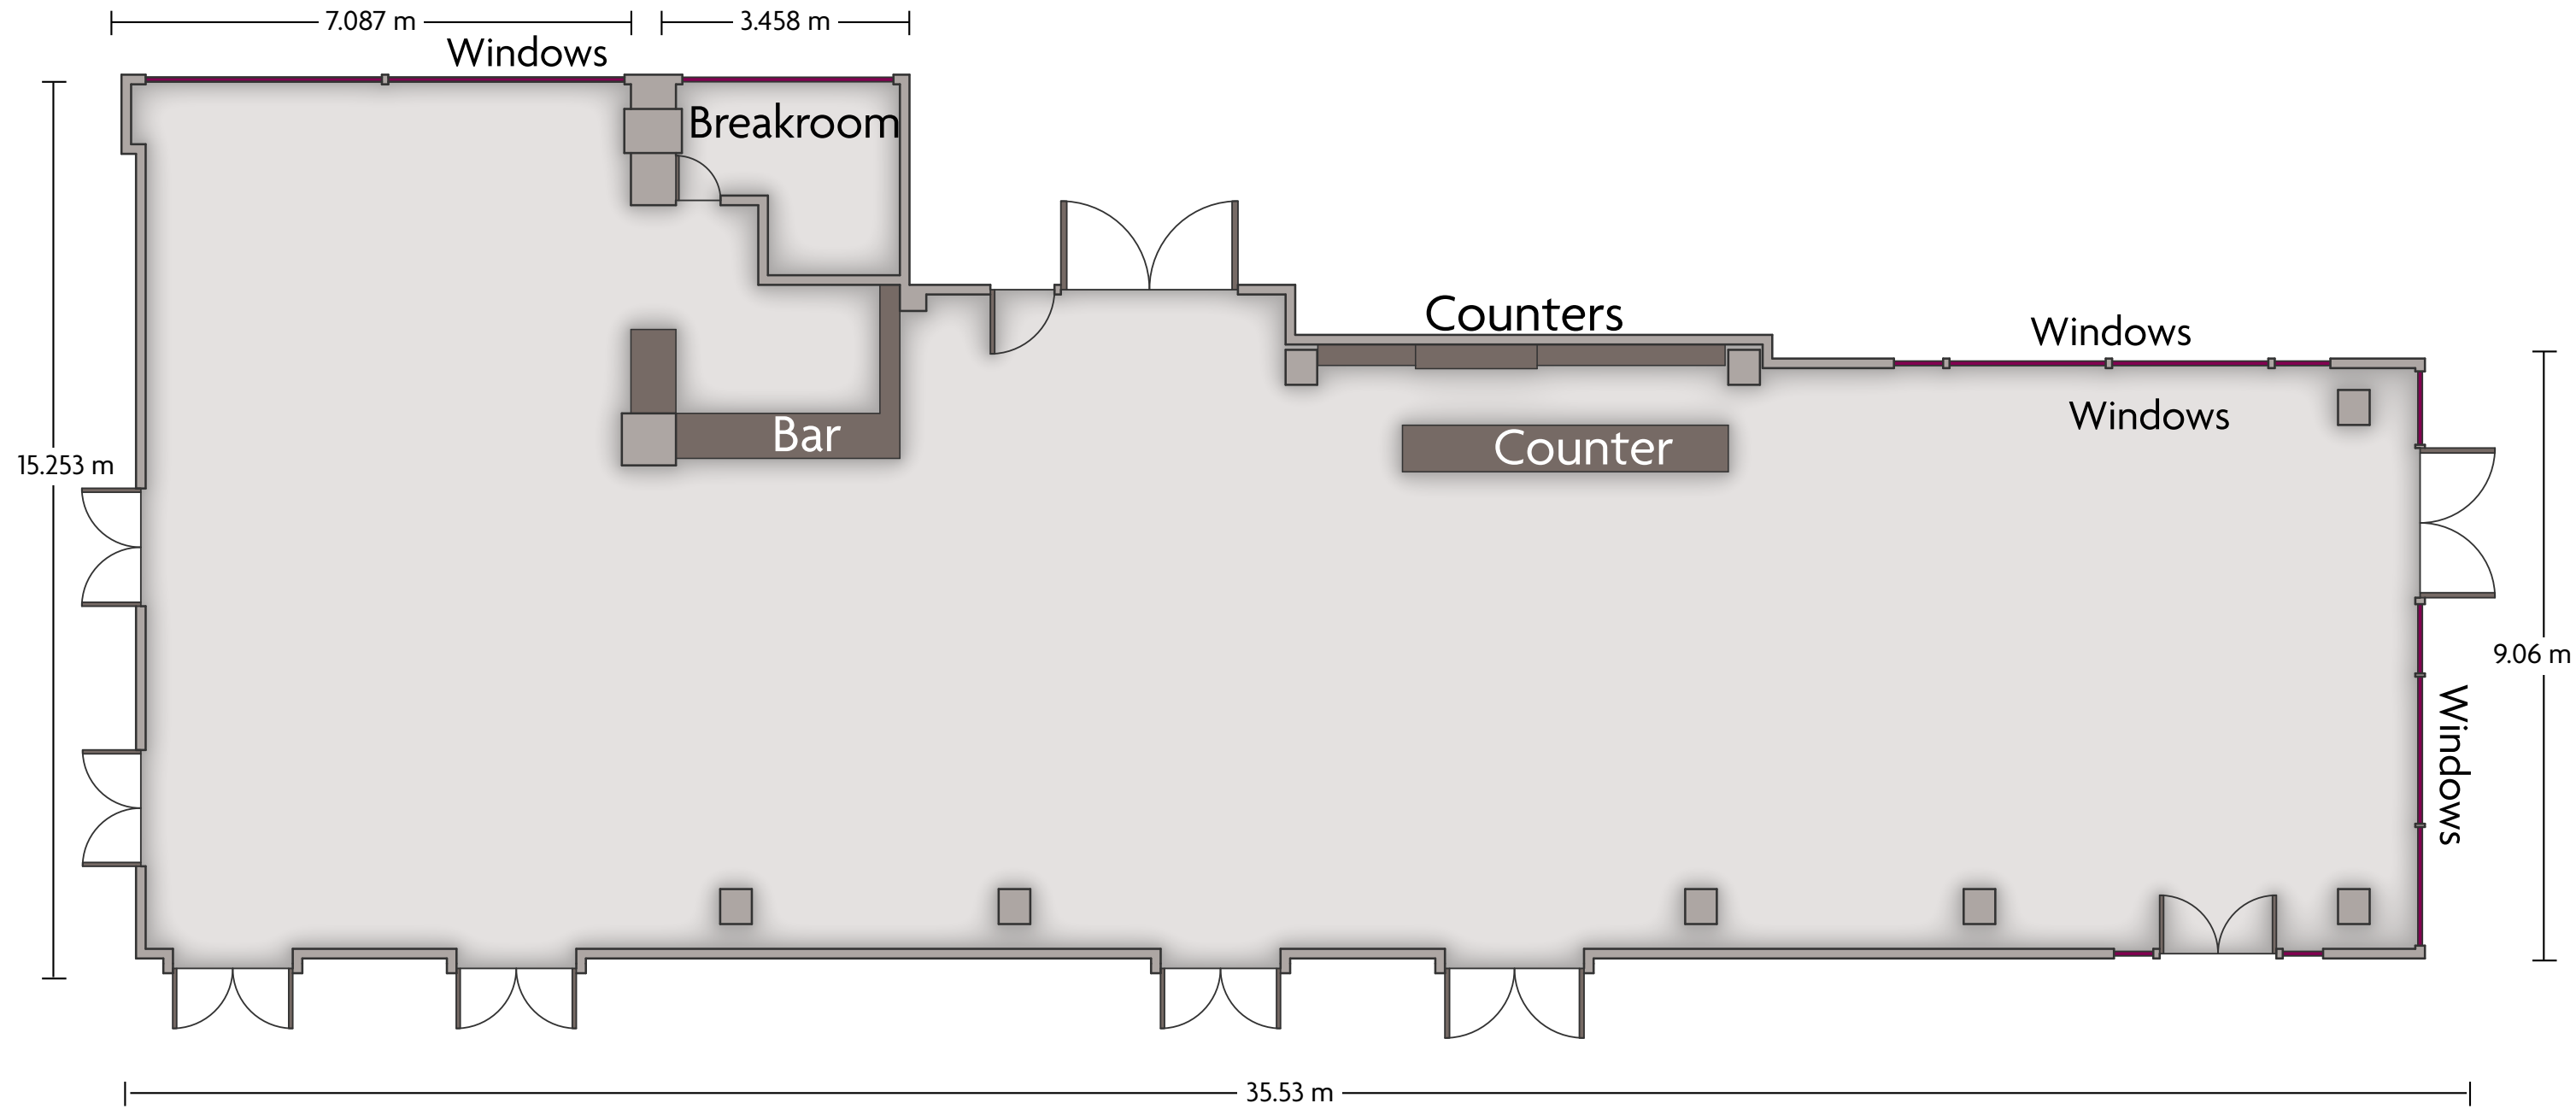

LENGTH: 18.9 m    WIDTH: 13.3 m    HEIGHT: 3.6 m    TOTAL SQUARE METERS: 254 m<sup>2</sup>    MAXIMUM CAPACITY: 250    POWER OUTLETS: 28

LENGTH: 16.5 m    WIDTH: 13.3 m    HEIGHT: 3.5 m    TOTAL SQUARE METERS: 216 m<sup>2</sup>    MAXIMUM CAPACITY: 200    POWER OUTLETS: 28

Gerard le Grellelaan 10 | 2020 Antwerpen, Belgium | 32-3-2597500

\*Multiple layout options available for this space.

LENGTH: 14.8 m    WIDTH: 3.7 m    HEIG2.6 m    TOTAL SQUARE METERS: 89.5 m<sup>2</sup>    MAXIMUM CAPACITY: 25    POWER OUTLETS: 6

# Crowne Plaza® Antwerp - Meeting Lounge

LENGTH: 35.5 m    WIDTH: 15.3 m    HEIGHT: 3.3 m    TOTAL SQUARE METERS: 367 m<sup>2</sup>    MAXIMUM CAPACITY: 300    POWER OUTLETS: 22

Gerard le Grellelaan 10 | 2020 Antwerpen, Belgium | 32-3-2597500

# Crowne Plaza® Antwerp - Meeting Room 1

LENGTH: 14.7 m    WIDTH: 7.3 m    HEIGHT: 2.7 m    TOTAL SQUARE METERS: 107 m<sup>2</sup>    MAXIMUM CAPACITY: 100    POWER OUTLETS: 10

Gerard le Grellelaan 10 | 2020 Antwerpen, Belgium | 32-3-2597500