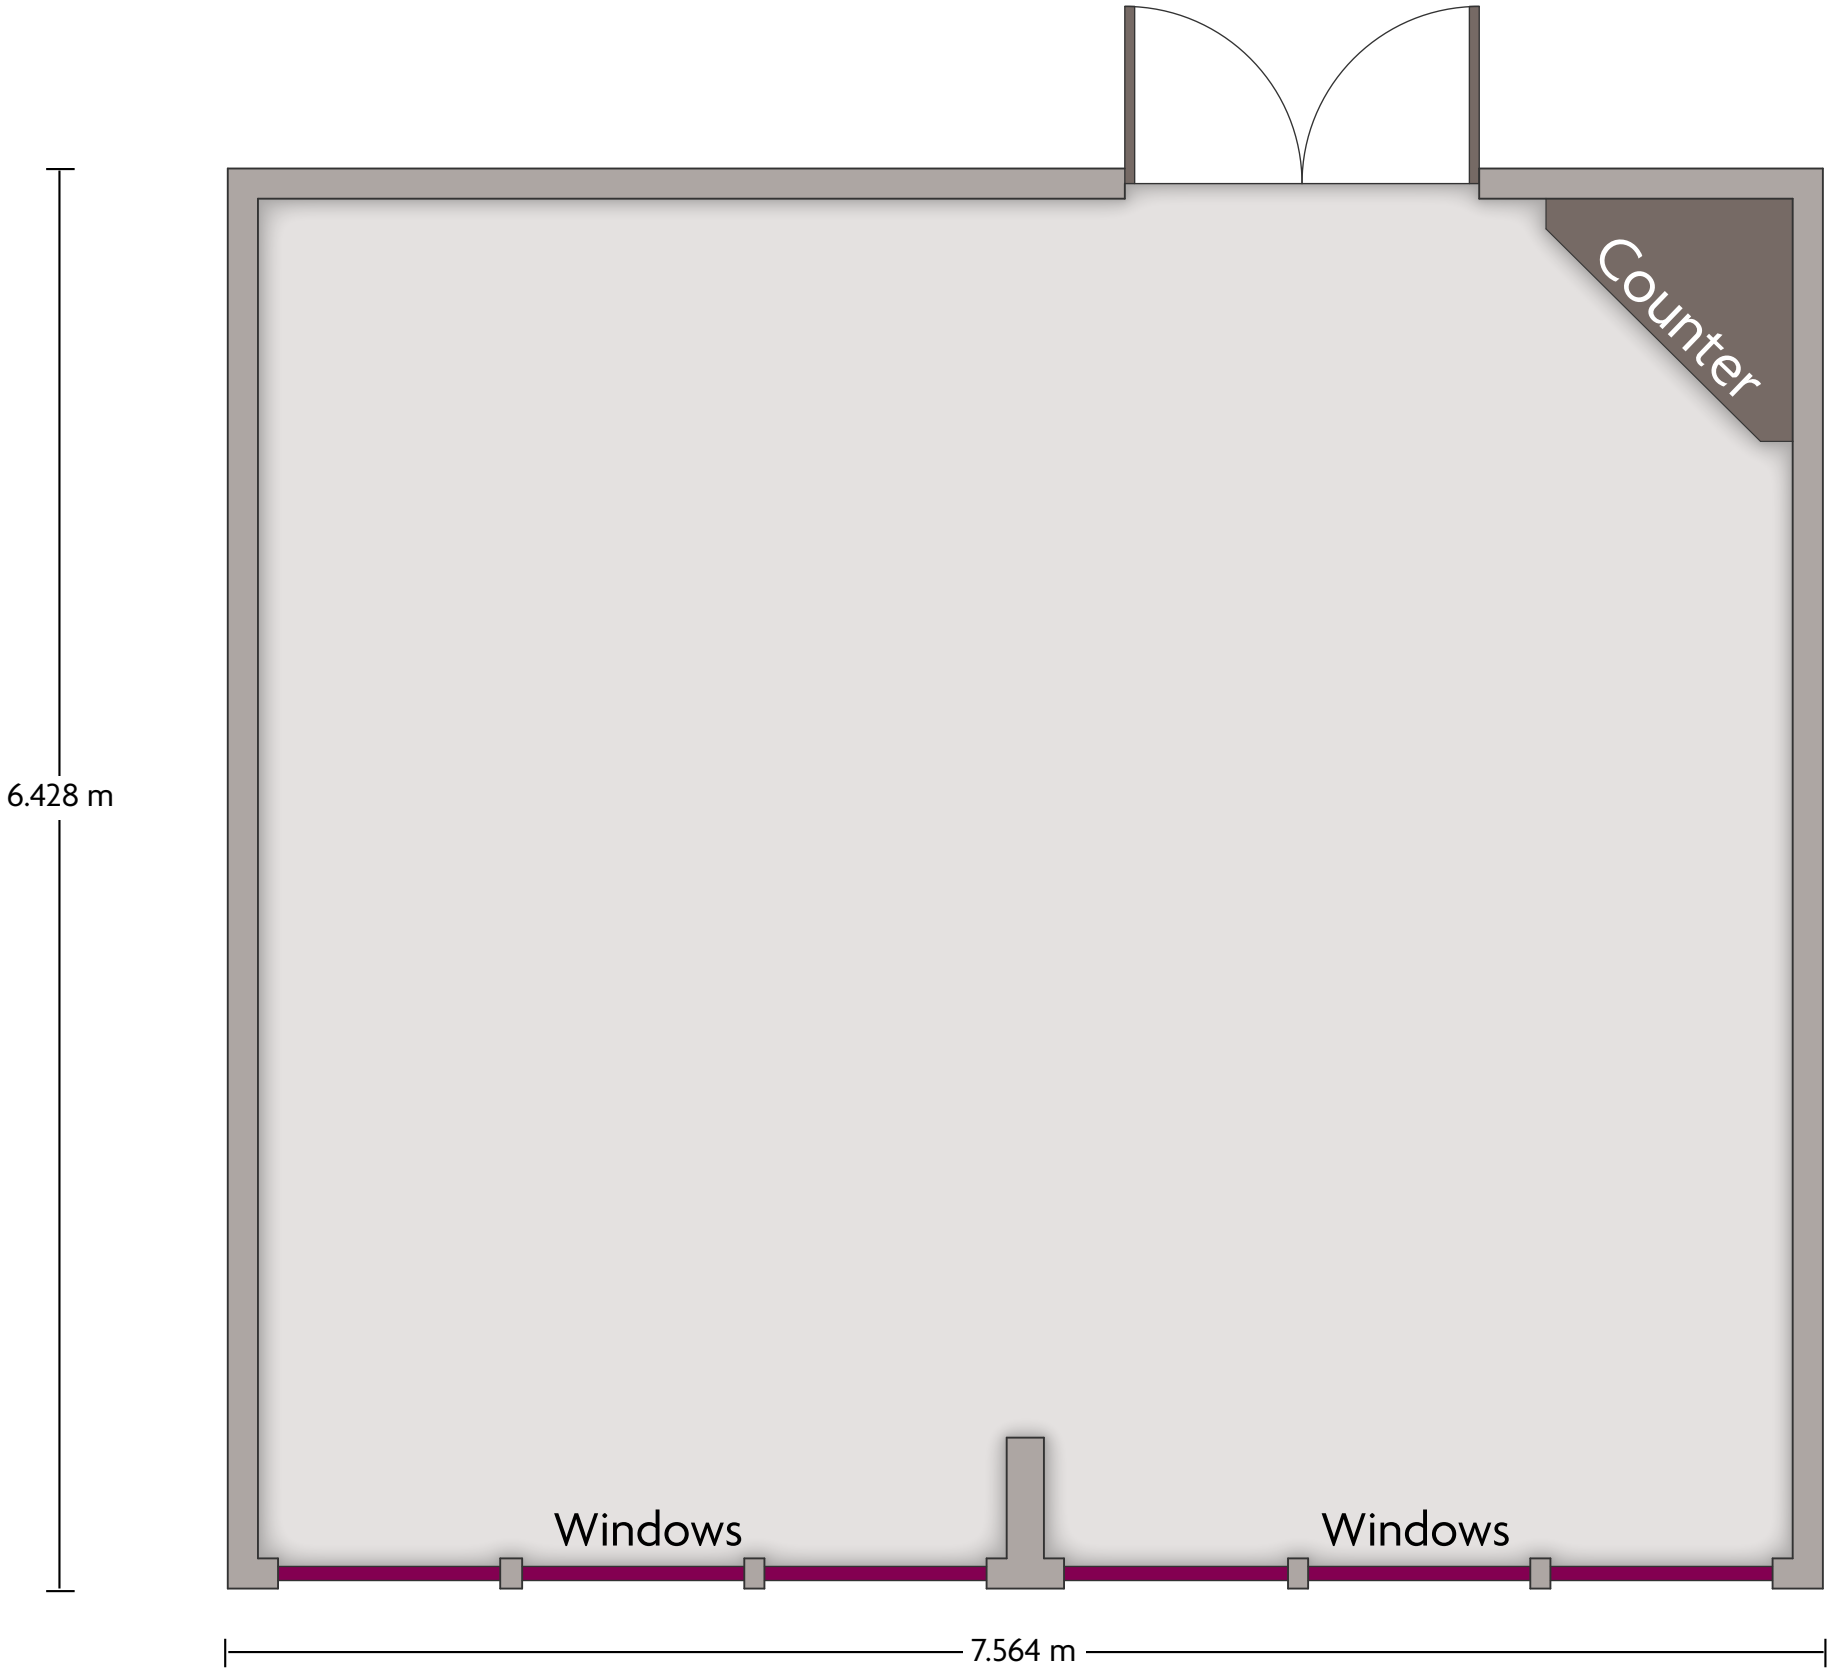

# Crowne Plaza® Antwerp - Meeting Room 1

LENGTH: 14.7 m    WIDTH: 7.3 m    HEIGHT: 2.7 m    TOTAL SQUARE METERS: 107 m<sup>2</sup>    MAXIMUM CAPACITY: 100    POWER OUTLETS: 10

Gerard le Grellelaan 10 | 2020 Antwerpen, Belgium | 32-3-2597500

# Crowne Plaza® Antwerp - Meeting Room 2

LENGTH: 11.3 m    WIDTH: 5.9 m    HEIGHT: 2.5 m    TOTAL SQUARE METERS: 65 m<sup>2</sup>    MAXIMUM CAPACITY: 50    POWER OUTLETS: 4

Gerard le Grellelaan 10 | 2020 Antwerpen, Belgium | 32-3-2597500

\*Multiple layout options available for this space.

# Crowne Plaza® Antwerp - Meeting Room 5

LENGTH: 7.6 m    WIDTH: 6.4 m    HEIGHT: 2.7 m    TOTAL SQUARE METERS: 50 m<sup>2</sup>    MAXIMUM CAPACITY: 25    POWER OUTLETS: 6

Gerard le Grellelaan 10 | 2020 Antwerpen, Belgium | 32-3-2597500