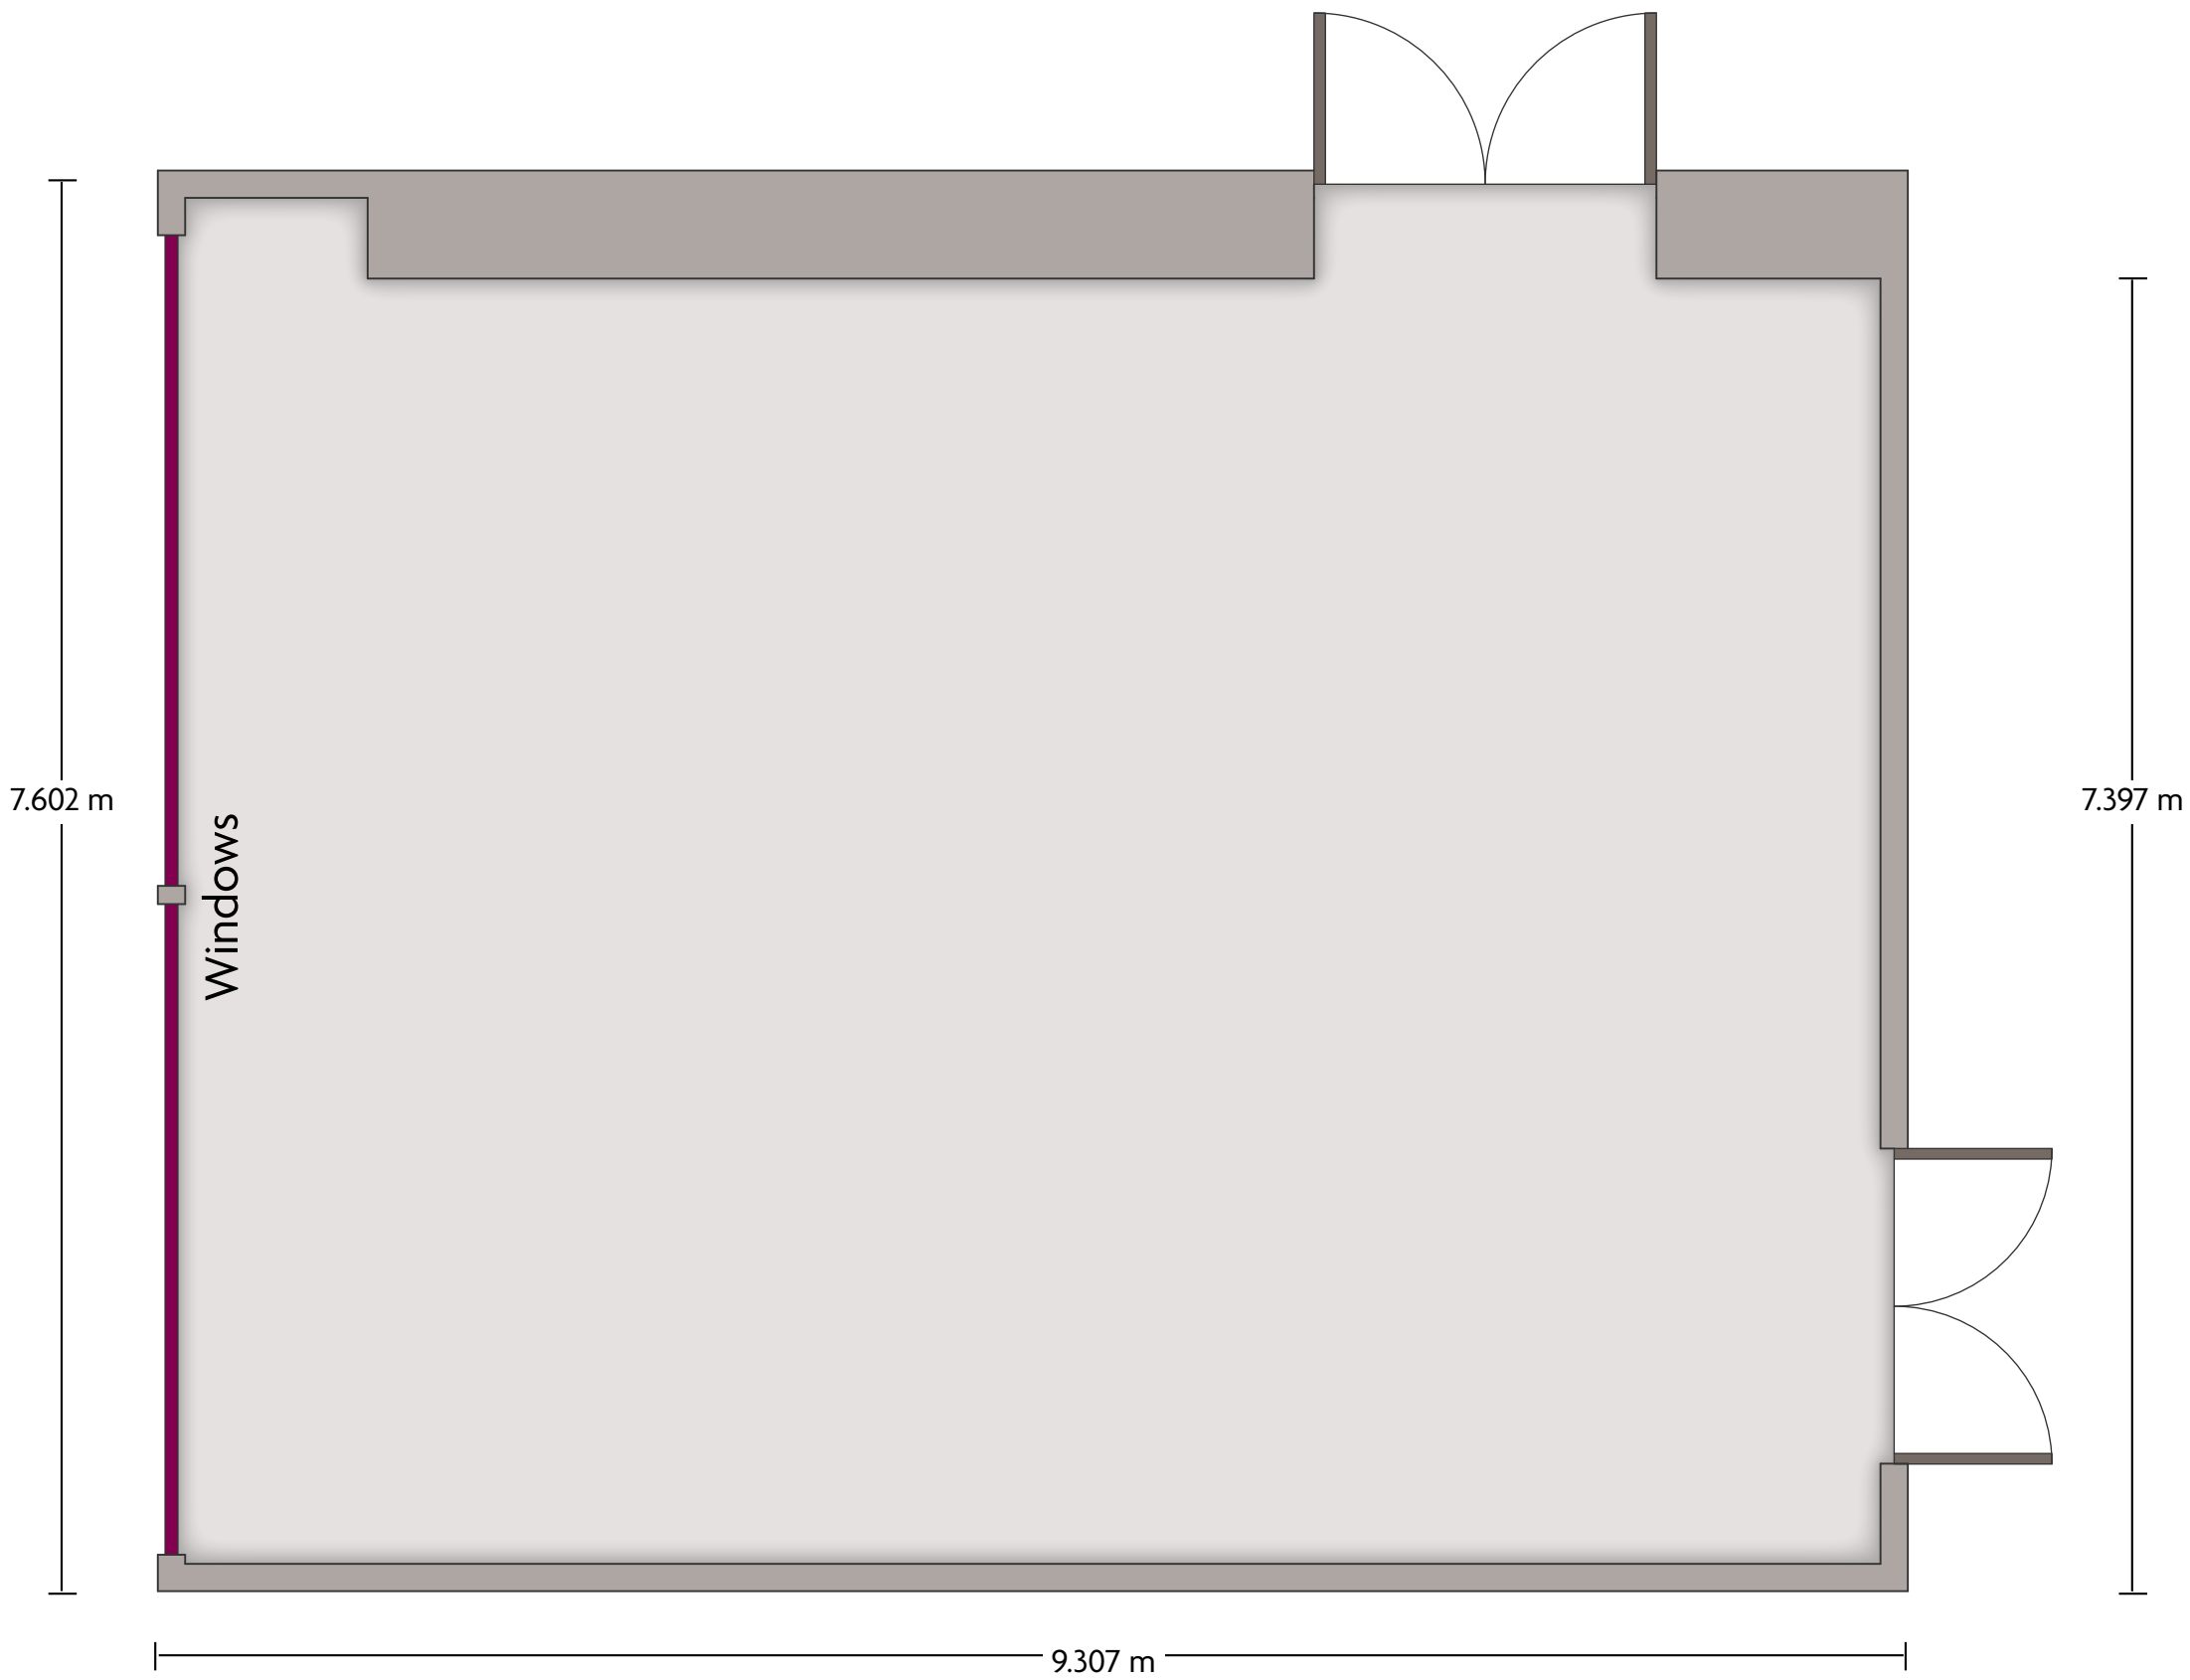

# Crowne Plaza® Antwerp - Registration Area

LENGTH: 8.6 m    WIDTH: 4.8 m    HEIGHT: 3.3 m    TOTAL SQUARE METERS: 40 m<sup>2</sup>    MAXIMUM CAPACITY: 20    POWER OUTLETS: 4

Gerard le Grellelaan 10 | 2020 Antwerpen, Belgium | 32-3-2597500

# Crowne Plaza® Antwerp - Skylounge

LENGTH: 5.9 m    WIDTH: 5.8 m    HEIGHT: 2.7 m    TOTAL SQUARE METERS: 31 m<sup>2</sup>    MAXIMUM CAPACITY: 9    POWER OUTLETS: 6

Gerard le Grellelaan 10 | 2020 Antwerpen, Belgium | 32-3-2597500

LENGTH: 24.4 m    WIDTH: 20.23 m    HEIGHT: None    TOTAL SQUARE METERS: 225 m<sup>2</sup>    MAXIMUM CAPACITY: 80    POWER OUTLETS: None

Gerard le Grellelaan 10 | 2020 Antwerpen, Belgium | 32-3-2597500

\*Multiple layout options available for this space.

LENGTH: 9.3 m    WIDTH: 7.6 m    HEIGHT: 3.3 m    TOTAL SQUARE METERS: 69 m<sup>2</sup>    MAXIMUM CAPACITY: 50    POWER OUTLETS: 6

Gerard le Grellelaan 10 | 2020 Antwerpen, Belgium | 32-3-2597500