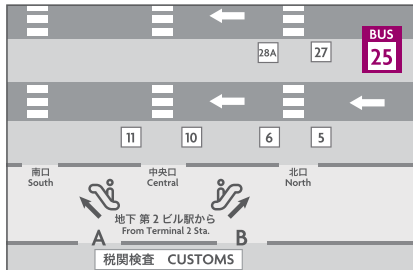

From Narita Airport 成田空港からホテルへ

To Narita Airport ホテルから成田空港へ

Terminal 2
第2ターミナル
1F No.25 バス停

5mins
約5分

Terminal 1
第1ターミナル
1F No.16 バス停

15mins
約15分

10mins
約10分

Terminal 2
第2ターミナル
1F Arr. 到着階

5mins
約5分

Terminal 1
第1ターミナル
1F Arr. 到着階

Where to find a Hotel Bus バス停

Terminal 1 1F -Arrival- No.16 第1ターミナル1階 16番バス停

Terminal 2 1F -Arrival- No.25 第2ターミナル1階 25番バス停

	From Hotel ホテル発	From Terminal 2 第2ターミナル発	From Terminal 1 第1ターミナル発
6	00 30		
7	00 20	15 35	25 45
8	00 20	15 35	25 45
9	00 20	15 35	25 45
10	20	30	40
11	20	30	40
12	20	30	40
13	20	30	40
14	20	30	40
15	20	30	40
16	20	30	40
17	10 30	20 40	30 50
18	10 30	20 40	30 50
19	10	20	30
20	10 30	20 40	30 50
21	10 30	20 40	30 50
22	10	20	30
23		00	10

The Airport Bus will arrive and depart from the Arrival (1st) Floor only, not the Departure Floor.
空港は到着階での乗降となり、出発階には向かいません。

Route from 11am - 4pm 11時-16時までのルート

Route from 6pm - 9pm 18時-21時までのルート

Where to find a Hotel Bus バス停

JR Narita Sta. Central Exit (East) No.3
JR成田駅中央口(東口) 3番バス停

AEON MALL NARITA No.3 イオンモール成田 3番バス停

イオンモール成田のバス乗り場はスターバックス前でございます。
The Bus stop at AEON MALL is outside of STARBUCKS Coffee.

	From Hotel ホテル発	From AEON イオンモール成田発	From Station JR成田駅3番バス停発 BUS STOP No.3
11	15	35	55
12	45		
13		05	25
14			
15	00	15	30
16	20	35	50
	From Hotel ホテル発	From Station JR成田駅3番バス停発 BUS STOP No.3	From AEON イオンモール成田発
17			
18	00	20	40
19	30	50	
20	55		05
21		10	25