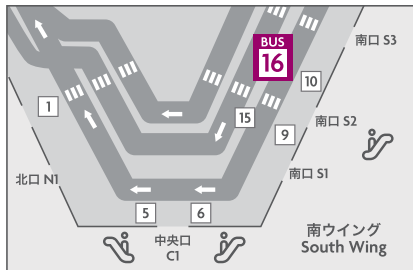

From Narita Airport 成田空港からホテルへ

To Narita Airport ホテルから成田空港へ

Terminal 2
第2ターミナル
1F No.25 バス停

5mins
約5分

Terminal 1
第1ターミナル
1F No.16 バス停

15mins
約15分

10mins
約10分

Terminal 2
第2ターミナル
1F Arr. 到着階

5mins
約5分

Terminal 1
第1ターミナル
1F Arr. 到着階

Where to find a Hotel Bus バス停

Terminal 1 1F -Arrival- No.16 第1ターミナル1階 16番バス停

Terminal 2 1F -Arrival- No.25 第2ターミナル1階 25番バス停

	From Hotel ホテル発	From Terminal 2 第2ターミナル発	From Terminal 1 第1ターミナル発
6	00 30		
7	00 20	15 35	25 45
8	00 20	15 35	25 45
9	00 20	15 35	25 45
10	20	30	40
11	20	30	40
12	20	30	40
13	20	30	40
14	20	30	40
15	20	30	40
16	20	30	40
17	10 30	20 40	30 50
18	10 30	20 40	30 50
19	10	20	30
20	10 30	20 40	30 50
21	10 30	20 40	30 50
22	10	20	30
23		00	10

The Airport Bus will arrive and depart from the Arrival (1st) Floor only, not the Departure Floor.
空港は到着階での乗降となり、出発階には向かいません。

Route from 11am - 4pm 11時-16時までのルート

Route from 6pm - 9pm 18時-21時までのルート

Where to find a Hotel Bus バス停

JR Narita Sta. Central Exit (East) No.3
JR成田駅中央口(東口) 3番バス停

AEON MALL NARITA No.3 イオンモール成田 3番バス停

イオンモール成田のバス乗り場はスターバックス前でございます。
The Bus stop at AEON MALL is outside of STARBUCKS Coffee.

	From Hotel ホテル発	From AEON イオンモール成田発	From Station JR成田駅3番バス停発 BUS STOP No.3
11	15	35	55
12	45		
13		05	25
14			
15	00	15	30
16	20	35	50
	From Hotel ホテル発	From Station JR成田駅3番バス停発 BUS STOP No.3	From AEON イオンモール成田発
17			
18	00	20	40
19	30	50	
20	55		05
21		10	25