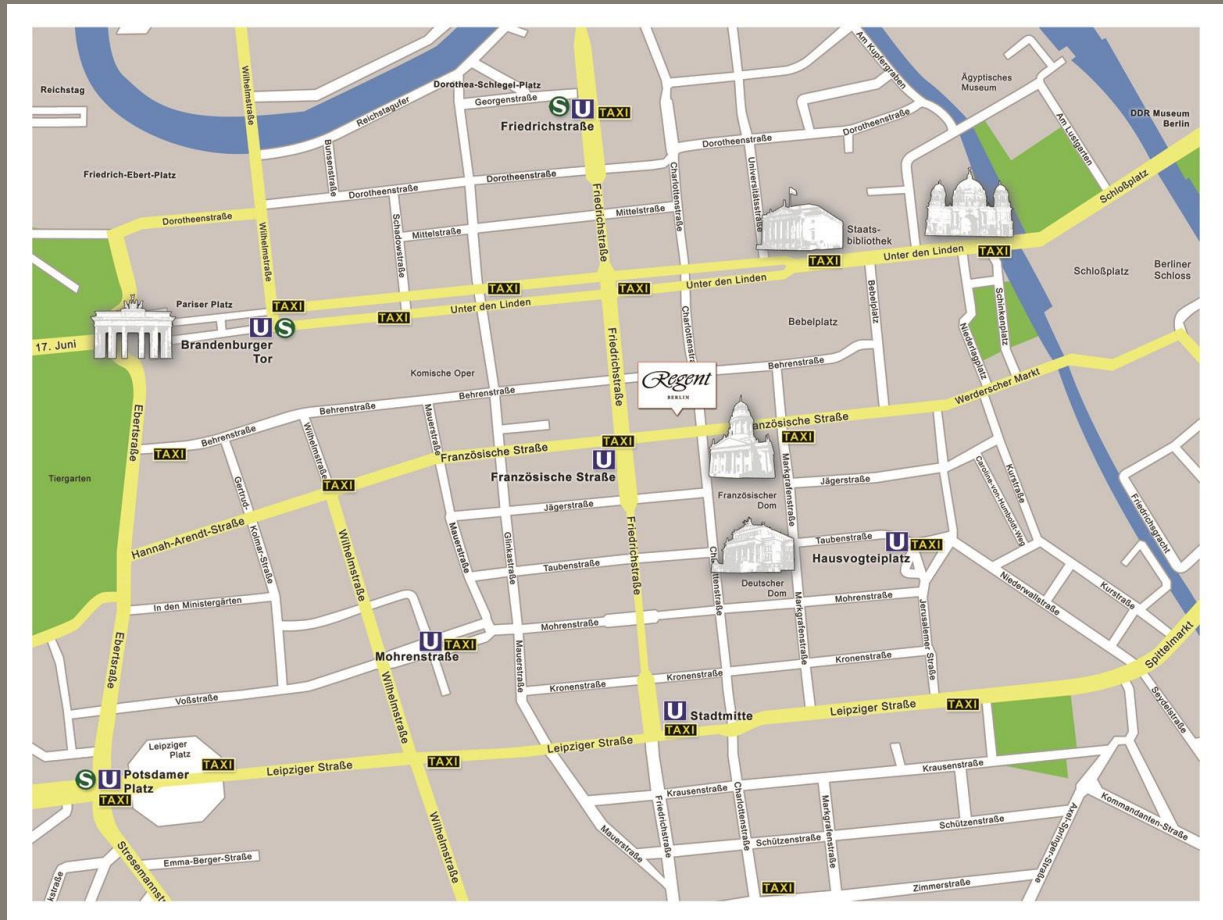

Regent

BERLIN

Anfahrt von dem Flughafen zum Regent Berlin

Entfernung des Flughafen zum Hotel

Flughafen Berlin-Brandenburg (BER): 21 km

Entfernung der Bahnhöfe zum Hotel

Berlin Hauptbahnhof: 3 km

S Bahn Friedrichstraße: 500 m

www.regenthotels.com/berlin | www.charlotteundfritz.de

Regent

BERLIN

Vom Flughafen Berlin-Brandenburg (BER) mit dem Auto

Starten Sie gen Süden auf den Melli-Beese-Ring und halten Sie sich rechts und folgen Sie der Schönefelder Allee. Links halten, um auf die A113 Richtung Hamburg/Berlin-Zentrum zu fahren. Fahren Sie links auf die Auffahrt Richtung Berlin Zentrum A100 und bleiben Sie auf der A100 bis zur Ausfahrt 20 - Tempelhofer Damm Richtung Potsdamer Platz Zentrum/Flughafen Tempelhof und fahren dort ab. Biegen Sie nun rechts auf den Tempelhofer Damm/B96 und fahren Sie weiter auf der B96 über die Wilhelmstraße. Biegen Sie rechts in die Kochstraße und fahren Sie weiter bis zur Charlottenstraße. Fahren Sie dort links und noch ca. 300m geradeaus. Auf der linken Seite heißt Sie unser Doorman herzlich Willkommen.

Öffentlicher Nahverkehr (BVG)

Mit der S-Bahn

Nehmen Sie den Airport Express Train und fahren Sie bis zur Friedrichstraße. Gehen Sie die Friedrichstraße immer geradeaus in Richtung Unter den Linden und überqueren Sie diese Straße. Laufen Sie weiter bis zur nächsten Ecke und biegen Sie links in die Behrenstraße. Gehen Sie bis zur nächsten Ecke und biegen dort rechts in die Charlottenstraße. Auf der rechten Seite sehen Sie das Regent Berlin.

Oder

Steigen Sie im Bahnhof Friedrichstraße in die U6 Richtung Alt-Mariendorf und fahren mit der U6 bis zur Station Unter den Linden. Gehen Sie nun auf der Friedrichstraße Richtung Gendarmenmarkt und biegen links in die Behrenstraße ein. An der ersten Querstraße rechts biegen Sie in die Charlottenstraße und sehennun den Eingang unseres Hauses.