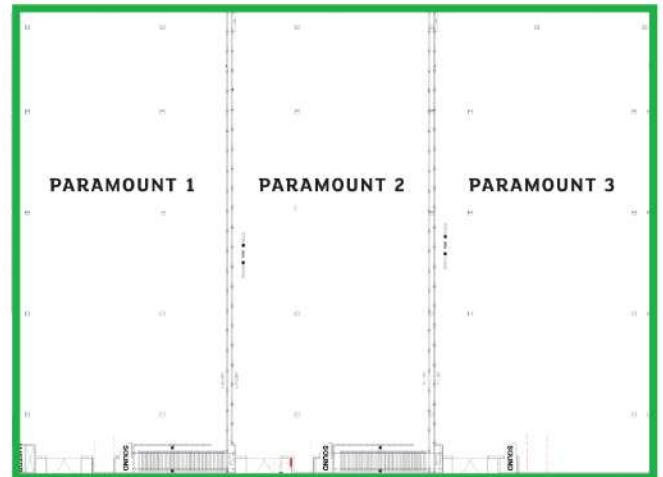

GRANADA - 1st FL.

PARAMOUNT - 2nd FL.

Function Space	Area (sqm)	Dimension							
		L	W	H					
Granada 1	90	12	7	4	45	50	30	70	70
Granada 2	85	12	7	4	45	50	30	70	70
Granada 3	75	12	6	4	30	40	27	50	40
Granada	250	12	20	4	120	140	87	190	180
Paramount 1	304	25	12	6	200	150	60	250	300
Paramount 2	304	25	12	6	200	150	60	250	300
Paramount 3	304	25	12	6	200	150	60	250	300
Paramount Ballroom	912	25	36	6	600	450	100	750	1000
Empire 1	30	6	5	4	12	10	15	20	20
Empire 2	30	6	5	4	12	10	15	20	20
Capital 1	20	5	4	3	10	10	10	10	15
Capital 2	50	8	6	3	25	30	20	30	40
Capital 3	50	8	6	3	25	30	20	30	40
Boardroom							8	12	