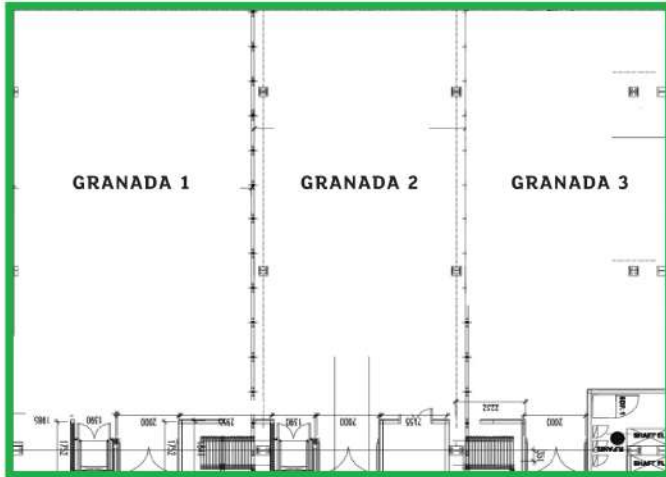

GRANADA - 1st FL.

PARAMOUNT - 2nd FL.

Function Space	Area (sqm)	Dimension							
		L	W	H					
Granada 1	90	12	7	4	45	50	30	70	70
Granada 2	85	12	7	4	45	50	30	70	70
Granada 3	75	12	6	4	30	40	27	50	40
Granada	250	12	20	4	120	140	87	190	180
Paramount 1	304	25	12	6	200	150	60	250	300
Paramount 2	304	25	12	6	200	150	60	250	300
Paramount 3	304	25	12	6	200	150	60	250	300
Paramount Ballroom	912	25	36	6	600	450	100	750	1000
Empire 1	30	6	5	4	12	10	15	20	20
Empire 2	30	6	5	4	12	10	15	20	20
Capital 1	20	5	4	3	10	10	10	10	15
Capital 2	50	8	6	3	25	30	20	30	40
Capital 3	50	8	6	3	25	30	20	30	40
Boardroom							8	12	